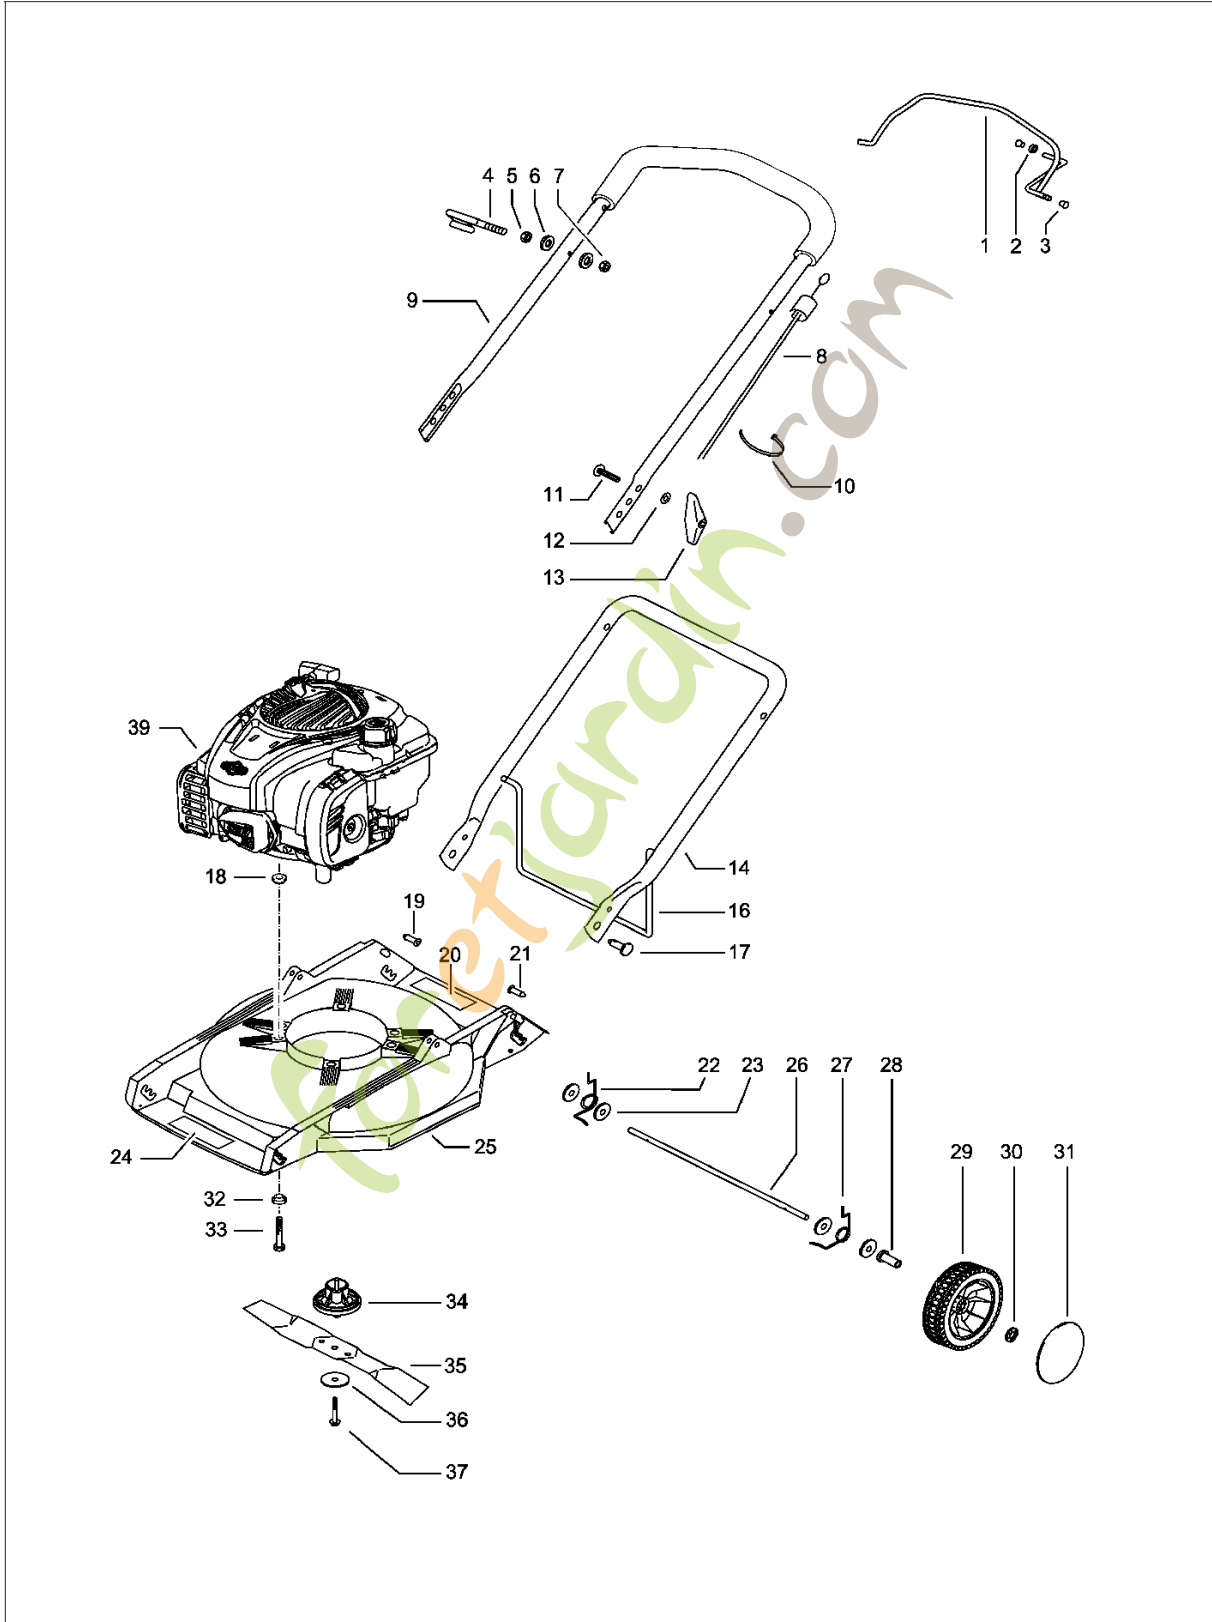

# SPARE PARTS LIST

LAWN MOWERS: CONSUMER  
WALK-BEHINDS

LB146, 96725770101, 2016-01

foretwin.com

Référence	Numéro de Pièce	Description	Remarque	Qté Kit équipement
1	511 90 75-64	OEILLET		
2	514 92 75-00	RONDELLE D'ESPACEMENT		
3	514 64 76-00	BOUTON		
4	531 20 51-69	PIN RETAINING SCREW		
5	531 20 71-65	ÉCROU		
6	514 02 66-00	RONDELLE		
7	514 71 80-00	ÉCROU		
8	513 10 68-00	CÂBLE		
9	512 80 41-02	POIGNÉE		
10	531 20 55-81	COLLIER DE SERRAGE		
11	514 99 45-01	BOULON		
12	514 02 66-03	RONDELLE		
13	512 79 31-68	ÉCROU PAPILLON		
14	516 44 34-11	POIGNÉE		
16	512 80 82-00	POIGNÉE		
17	578 29 25-01	GOUPILLE		
18	510 77 00-00	BUSH DECK INSULATOR		
19	578 29 26-01	INSERT		
20	513 99 87-01	DECAL		
21	578 29 26-02	INSERT		
22	513 10 45-00	RESSORT		
23	583 94 38-01	RONDELLE		
24	513 11 80-00	DECAL		
25	510 69 40-64	DECK		
26	513 10 28-00	ARBRE		
27	513 10 45-01	RESSORT		
28	513 90 60-00	BUSHING		
29	512 82 83-00	ROUE		
30	514 90 31-00	STARLOCK		
31	512 79 93-74	ENJOLIVEUR		
32	513 10 26-00	DOUILLE D'ESPACEMENT		
33	514 91 67-00	BOULON		
34	512 79 42-00	ADAPTATEUR		
35	583 97 40-10	COUTEAU		
36	515 79 60-01	RONDELLE		
37	584 81 23-01	VIS		
39	.	TBD	engine, Briggs & Stratton, model number 09P6020049H1	