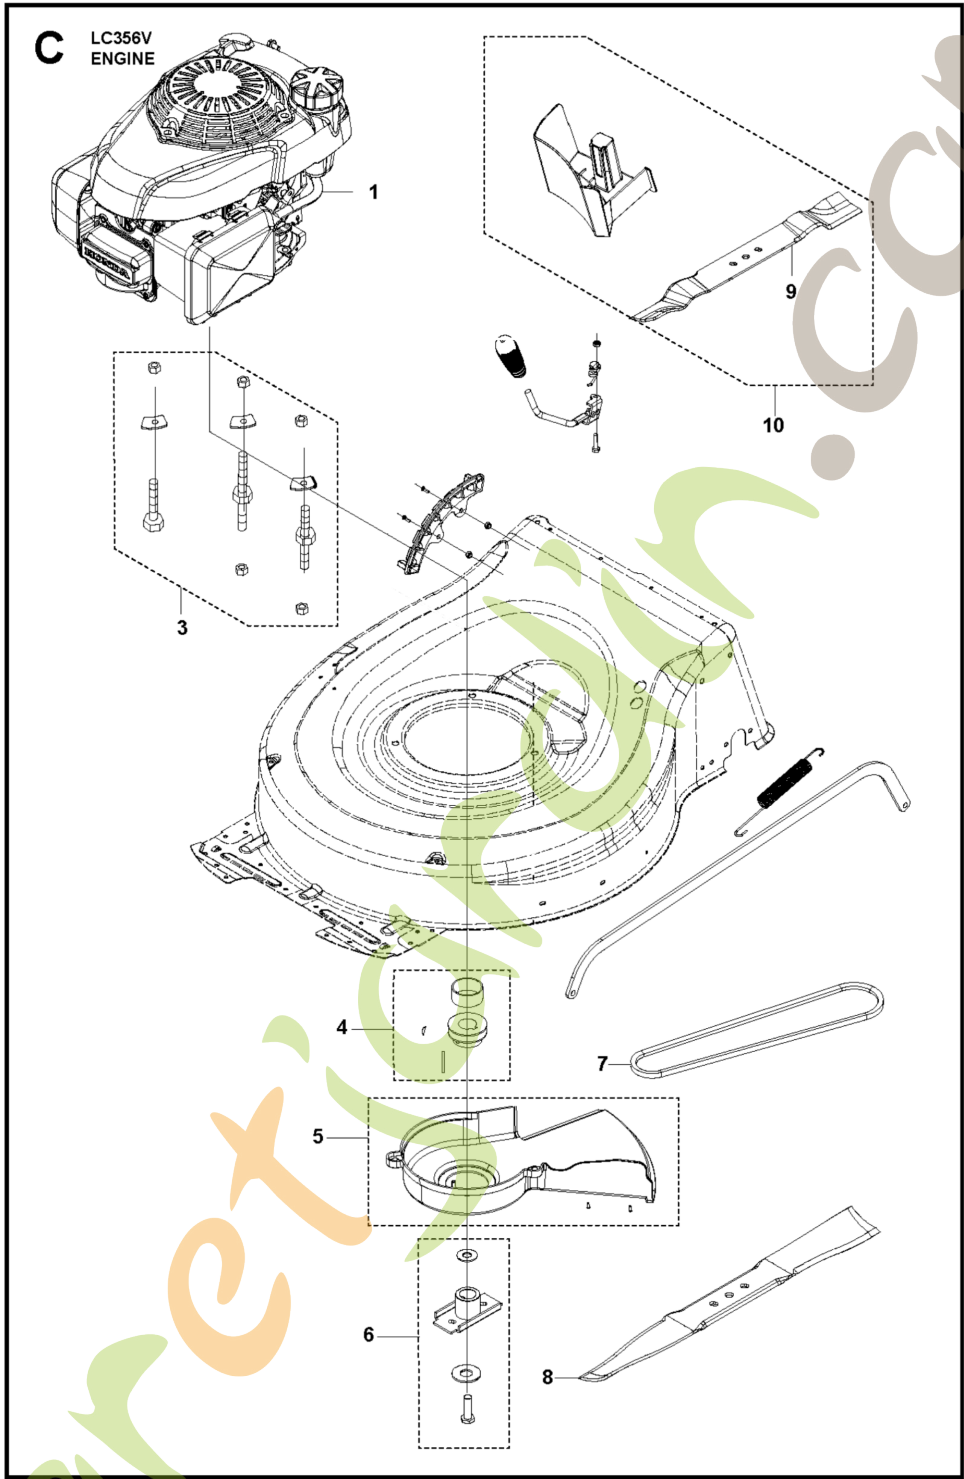

2026-06-01

Husqvarna LC 356V

Ref	Article Number	Article Name	Comment
			

1	598684112	PLATE KIT	
2	598684118	CLAPET	
3	598825701	OBTURATEUR	
4	598861101	CHÂSSIS	
5	598684123	KIT COUVERCLE	
6	598818801	AXE	
7	598512901	ROUE	Front wheel, kit contains 2 wheels
8	598684117	ROUE D'ENGRENAGE	
9	534204901	TRANSMISSION KIT	
10	534207001	AXE	
11	598684103	ROUE	Rear wheel, kit contains 2 wheels
12	598597301	CARTER	
13	599139101	KIT POIGNEE	
14	599139001	PLATE KIT	
15	599138901	RESSORT	
16	541252801	BIELLE	
17	587914601	RONDELLE	
18	587912901	ROULEMENT	
19	587913501	BOULON DE BLOCAGE	
20	587585301	COUVERCLE DE ROUE	
21	587585201	COUVERCLE DE ROUE	
22	587585101	COUVERCLE DE ROUE	
23	587585001	COUVERCLE DE ROUE	

Ref	Article Number	Article Name	Comment
1	598818201	ENSEMBLE DE BRAS DE CAUTIONNEMENT	
2	598861901	BARRE	
3	598721901	KIT POIGNEE	
4	598748201	ENSEMBLE DE BRAS DE CAUTIONNEMENT	
5	598825601	KIT POIGNEE	
6	598861401	COLLIER DE SERRAGE	
7	598684125	KNOB ASSY	
8	598684113	SUPPORT KIT	
9	541261701	CÂBLE	
10	598861801	CABLE ASSEMBLE	
11	598861701	CABLE ASSEMBLE	

Ref	Article Number	Article Name	Comment
1	536650202	MOTEUR	HS 166AP
3	598742601	INSTALLATION KIT	
4	598684102	POULIE	
5	598684106	CARTER	
6	598684104	SUPPORT DE LAME	
7	598861001	COURROIE	
8	598562701	COUPEAU	
9	598563601	COUPEAU	Mulch blade
10	598018101	MULCH KIT	