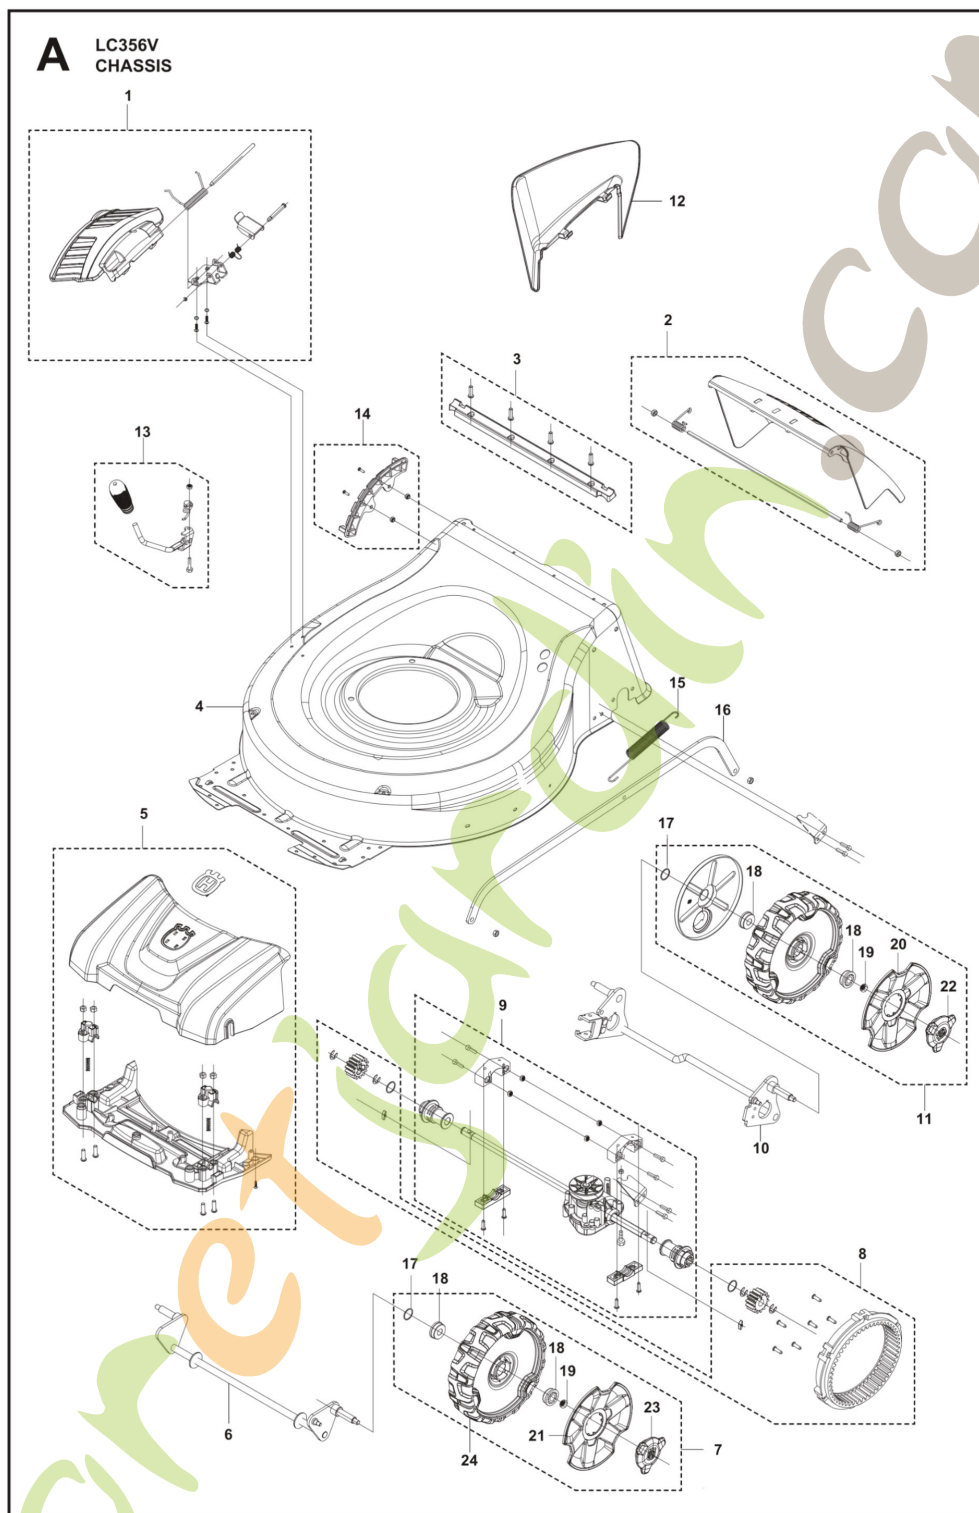

2026-06-01

Husqvarna LC 356V

Ref	Article Number	Article Name	Comment
			

1	598684112	PLATE KIT	
2	598684118	CLAPET	
3	598825701	OBTURATEUR	
4	598861101	CHÂSSIS	
5	598684123	KIT COUVERCLE	
6	598818801	AXE	
7	598512901	ROUE	Front wheel, kit contains 2 wheels
8	598684117	ROUE D'ENGRENAGE	
9	534204901	TRANSMISSION KIT	
10	534207001	AXE	
11	598684103	ROUE	Rear wheel, kit contains 2 wheels
12	598597301	CARTER	
13	599139101	KIT POIGNEE	
14	599139001	PLATE KIT	
15	599138901	RESSORT	
16	541252801	BIELLE	
17	587914601	RONDELLE	
18	587912901	ROULEMENT	
19	587913501	BOULON DE BLOCAGE	
20	587585301	COUVERCLE DE ROUE	
21	587585201	COUVERCLE DE ROUE	
22	587585101	COUVERCLE DE ROUE	
23	587585001	COUVERCLE DE ROUE	

Ref	Article Number	Article Name	Comment
1	598818201	ENSEMBLE DE BRAS DE CAUTIONNEMENT	
2	598861901	BARRE	
3	598721901	KIT POIGNEE	
4	598748201	ENSEMBLE DE BRAS DE CAUTIONNEMENT	
5	598825601	KIT POIGNEE	
6	598861401	COLLIER DE SERRAGE	
7	598684125	KNOB ASSY	
8	598684113	SUPPORT KIT	
9	541261701	CÂBLE	
10	598861801	CABLE ASSEMBLE	
11	598861701	CABLE ASSEMBLE	

Ref	Article Number	Article Name	Comment
1	536650202	MOTEUR	HS 166AP
3	598742601	INSTALLATION KIT	
4	598684102	POULIE	
5	598684106	CARTER	
6	598684104	SUPPORT DE LAME	
7	598861001	COURROIE	
8	598562701	COUPEAU	
9	598563601	COUPEAU	Mulch blade
10	598018101	MULCH KIT	