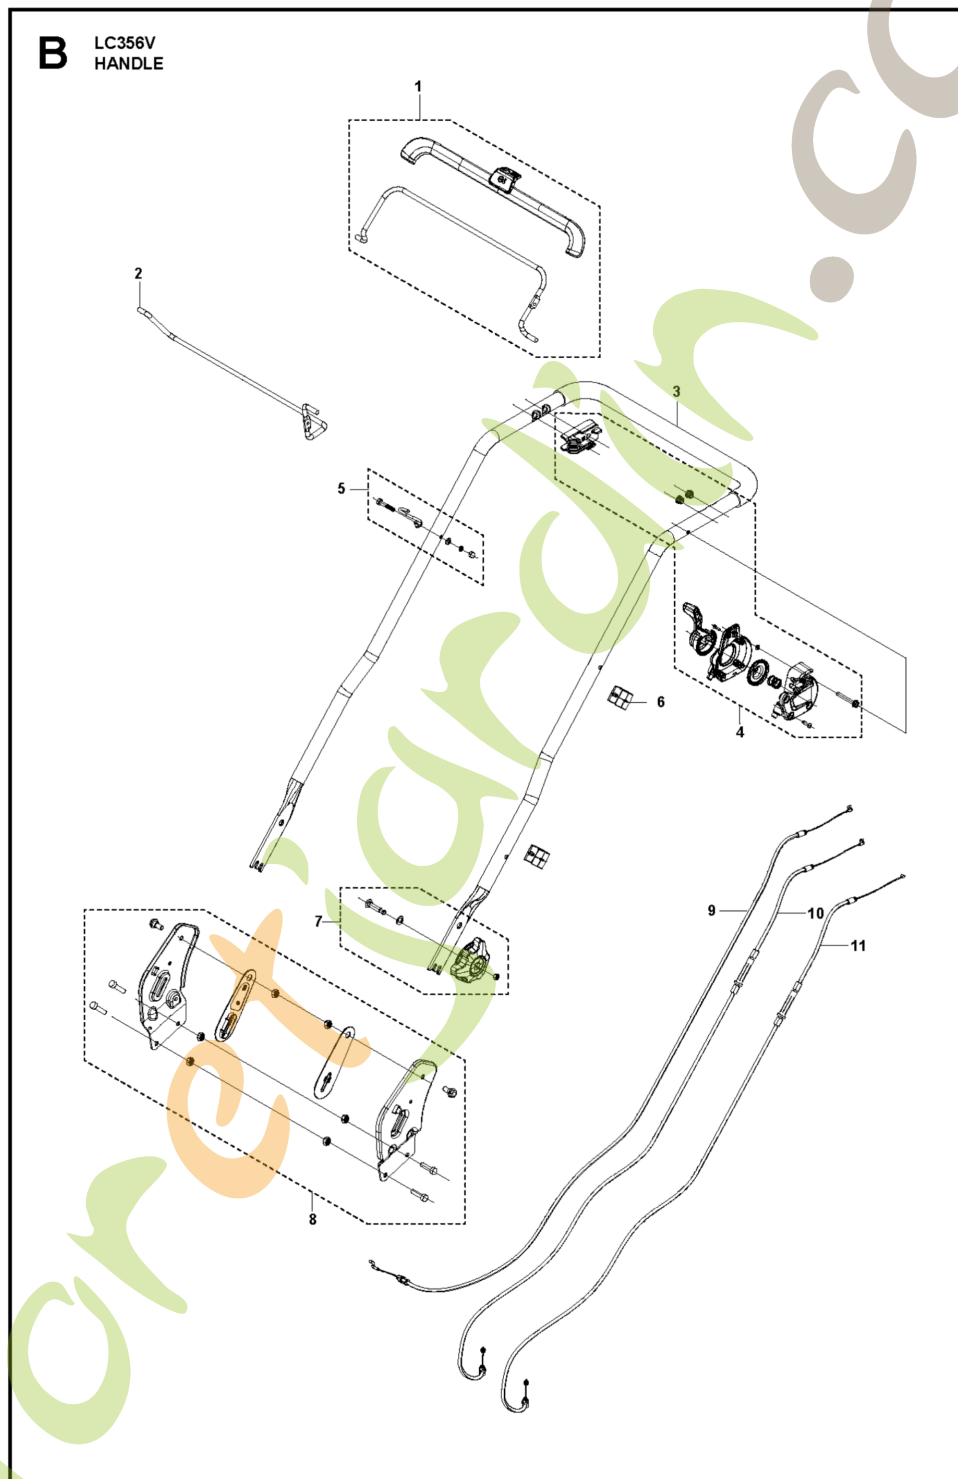

2026-06-01

Husqvarna LC 356V

Ref	Article Number	Article Name	Comment
			

1	598684112	PLATE KIT	
2	598684118	CLAPET	
3	598825701	OBTURATEUR	
4	598861101	CHÂSSIS	
5	598684123	KIT COUVERCLE	
6	598818801	AXE	
7	598512901	ROUE	Front wheel, kit contains 2 wheels
8	598684117	ROUE D'ENGRENAGE	
9	534204901	TRANSMISSION KIT	
10	534207001	AXE	
11	598684103	ROUE	Rear wheel, kit contains 2 wheels
12	598597301	CARTER	
13	599139101	KIT POIGNEE	
14	599139001	PLATE KIT	
15	599138901	RESSORT	
16	541252801	BIELLE	
17	587914601	RONDELLE	
18	587912901	ROULEMENT	
19	587913501	BOULON DE BLOCAGE	
20	587585301	COUVERCLE DE ROUE	
21	587585201	COUVERCLE DE ROUE	
22	587585101	COUVERCLE DE ROUE	
23	587585001	COUVERCLE DE ROUE	

Ref	Article Number	Article Name	Comment
1	598818201	ENSEMBLE DE BRAS DE CAUTIONNEMENT	
2	598861901	BARRE	
3	598721901	KIT POIGNEE	
4	598748201	ENSEMBLE DE BRAS DE CAUTIONNEMENT	
5	598825601	KIT POIGNEE	
6	598861401	COLLIER DE SERRAGE	
7	598684125	KNOB ASSY	
8	598684113	SUPPORT KIT	
9	541261701	CÂBLE	
10	598861801	CABLE ASSEMBLE	
11	598861701	CABLE ASSEMBLE	

Ref	Article Number	Article Name	Comment
1	536650202	MOTEUR	HS 166AP
3	598742601	INSTALLATION KIT	
4	598684102	POULIE	
5	598684106	CARTER	
6	598684104	SUPPORT DE LAME	
7	598861001	COURROIE	
8	598562701	COUPEAU	
9	598563601	COUPEAU	Mulch blade
10	598018101	MULCH KIT	