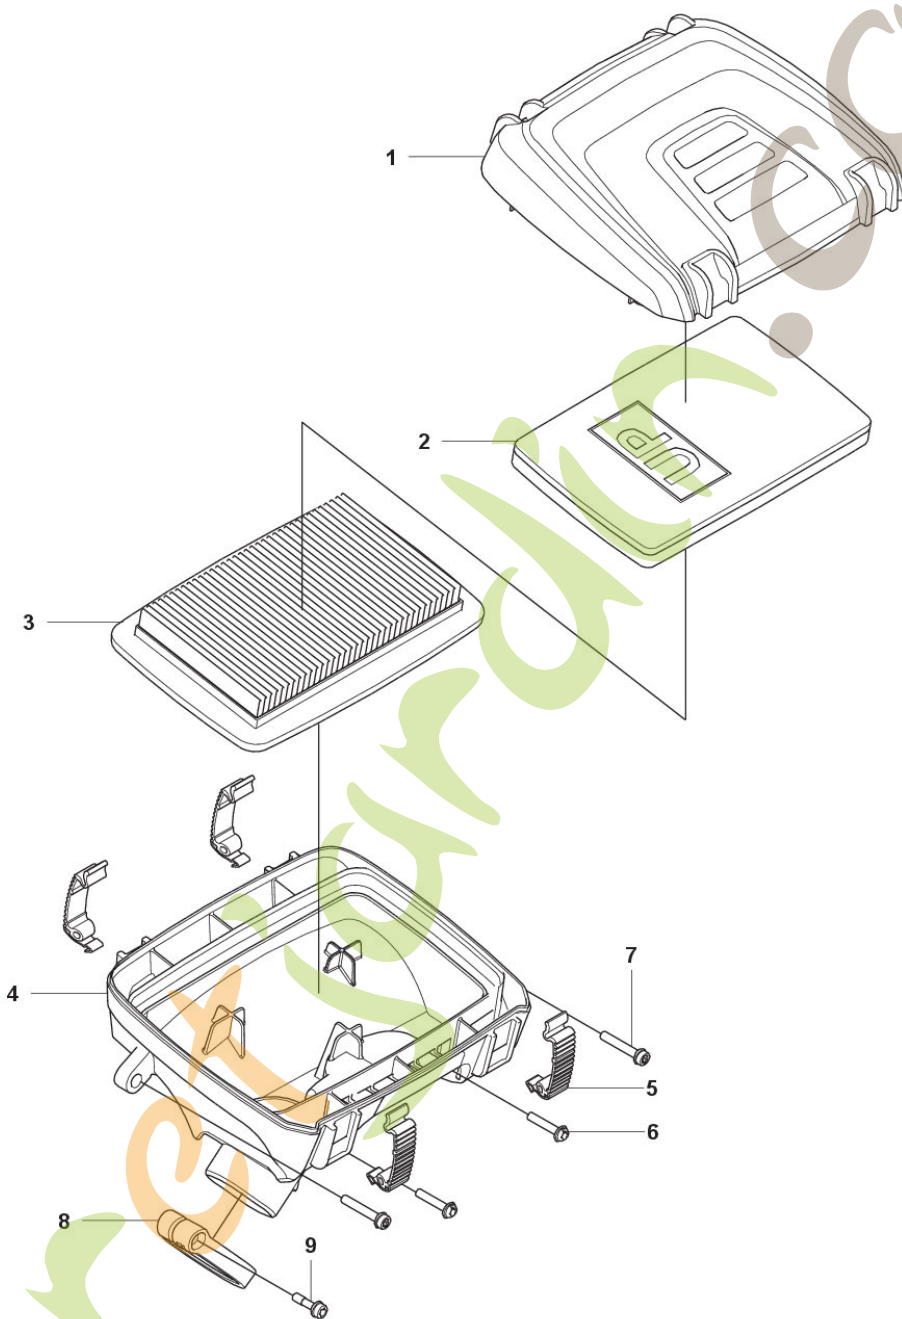

## Husqvarna 590BTS

590BTS, 590BFS  
ACCESSORIES

Ref	Article Number	Article Name	Comment
1	521533001	PRISE	

ForêtJardin.com

590BTS, 590BFS  
AIR FILTER

Ref	Article Number	Article Name	Comment
1	535510501	CARTER DE FILTRE	
2	535510801	FILTRE À AIR	
3	512652001	FILTRE À AIR	
4	546874501	PORTE-FILTRE À AIR	
5	595303001	VERROUILLAGE À DÉCLIC	
6	512848101	VIS	
7	525755103	VIS ITXSCFM	
8	536199601	COUVERCLE	
9	577815403	BOULON	