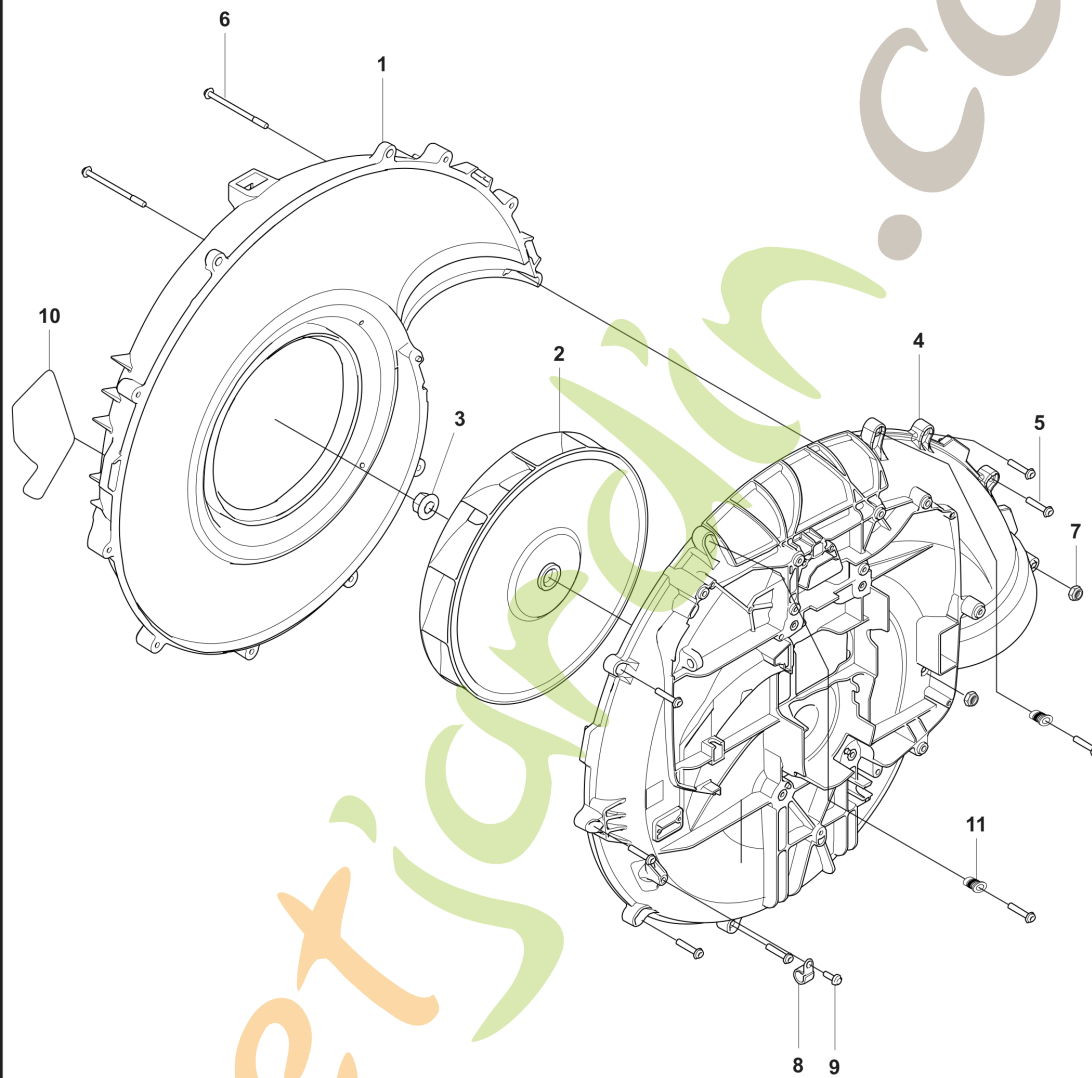

590BFS
FAN HOUSING

Ref	Article Number	Article Name	Comment
1	535467401	CARTER DE VENTILATEUR	
2	599876002	VENTILATEUR	
3	536572901	ÉCROU	
4	535467001	CARTER DE VENTILATEUR	
5	512848101	VIS	
6	544264601	VIS	
7	514183901	ÉCROU	
8	504122301	COUVERCLE	
9	512847901	VIS	
10	547245501	PLAQUE	
11	536673601	DOUILLE	

foretjardin.com