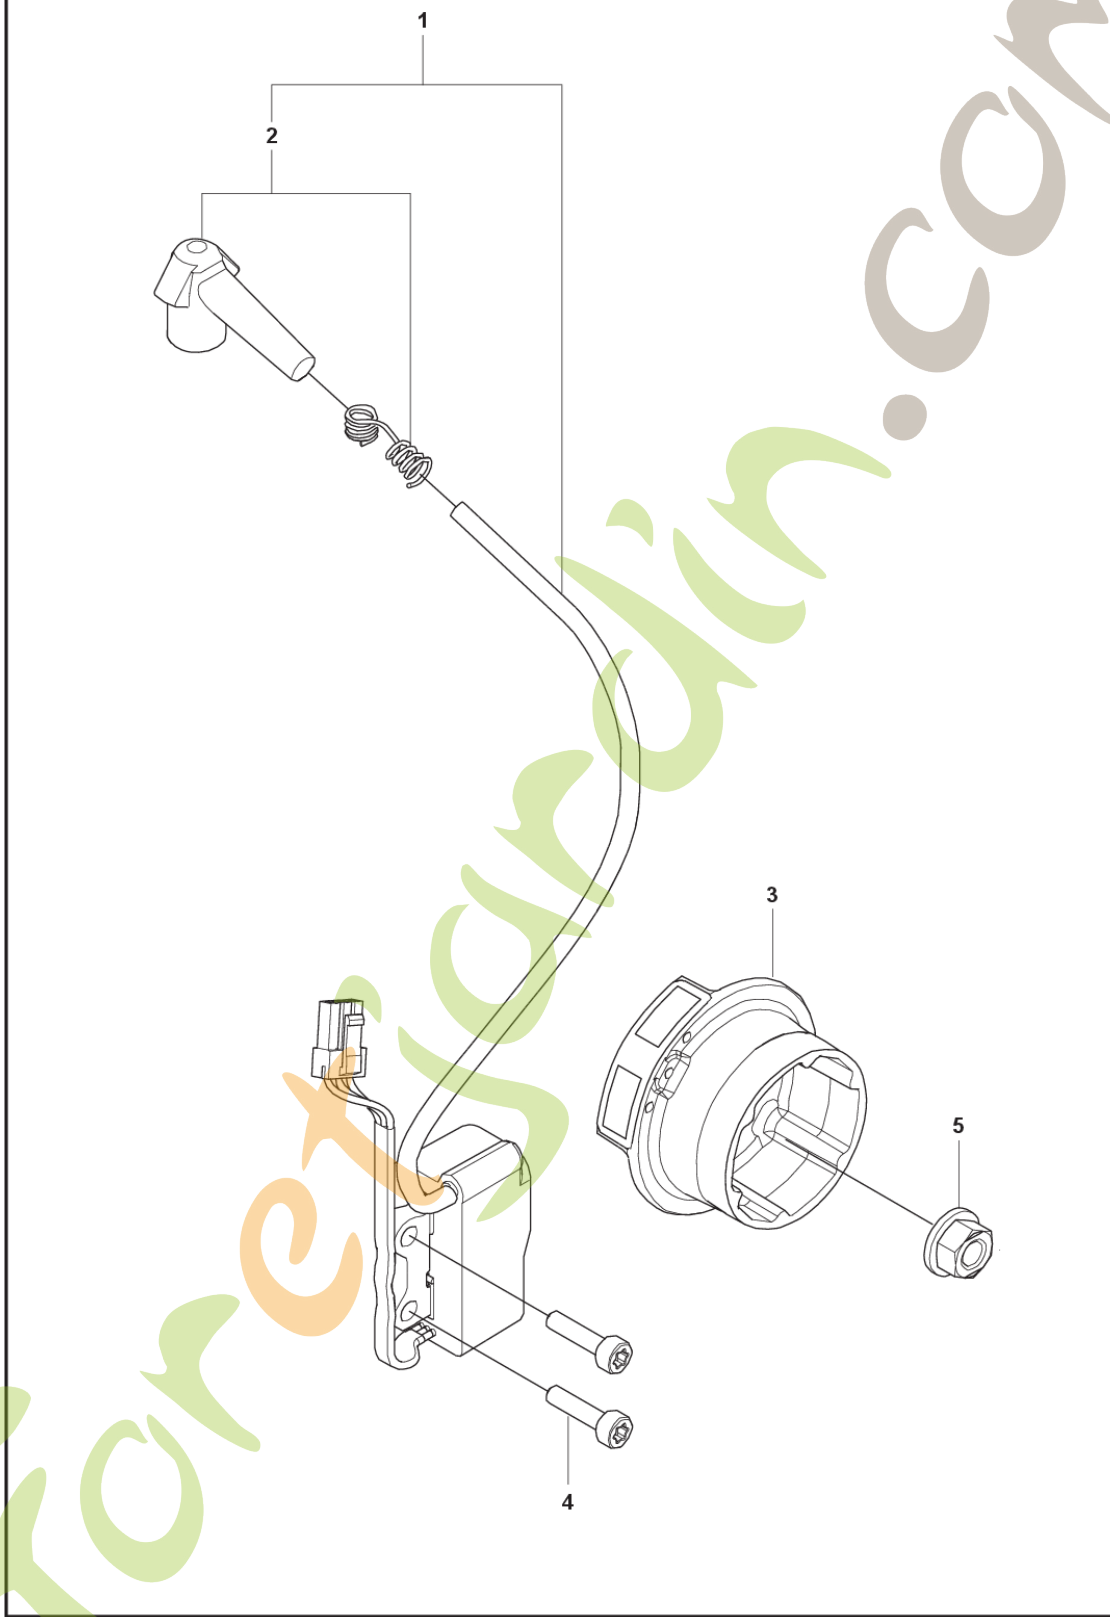

Ref	Article Number	Article Name	Comment
1	535524001	BLOC ELECTRONIQUE COMPLET	
2	531241501	CAPUCHON DE BOUGIE	
3	535523901	VOLANT COMPLET	
4	577942001	BOULON	
5	503220401	ÉCROU	

ForêtJardin.com

590BTS, 590BFS  
INLET SYSTEM