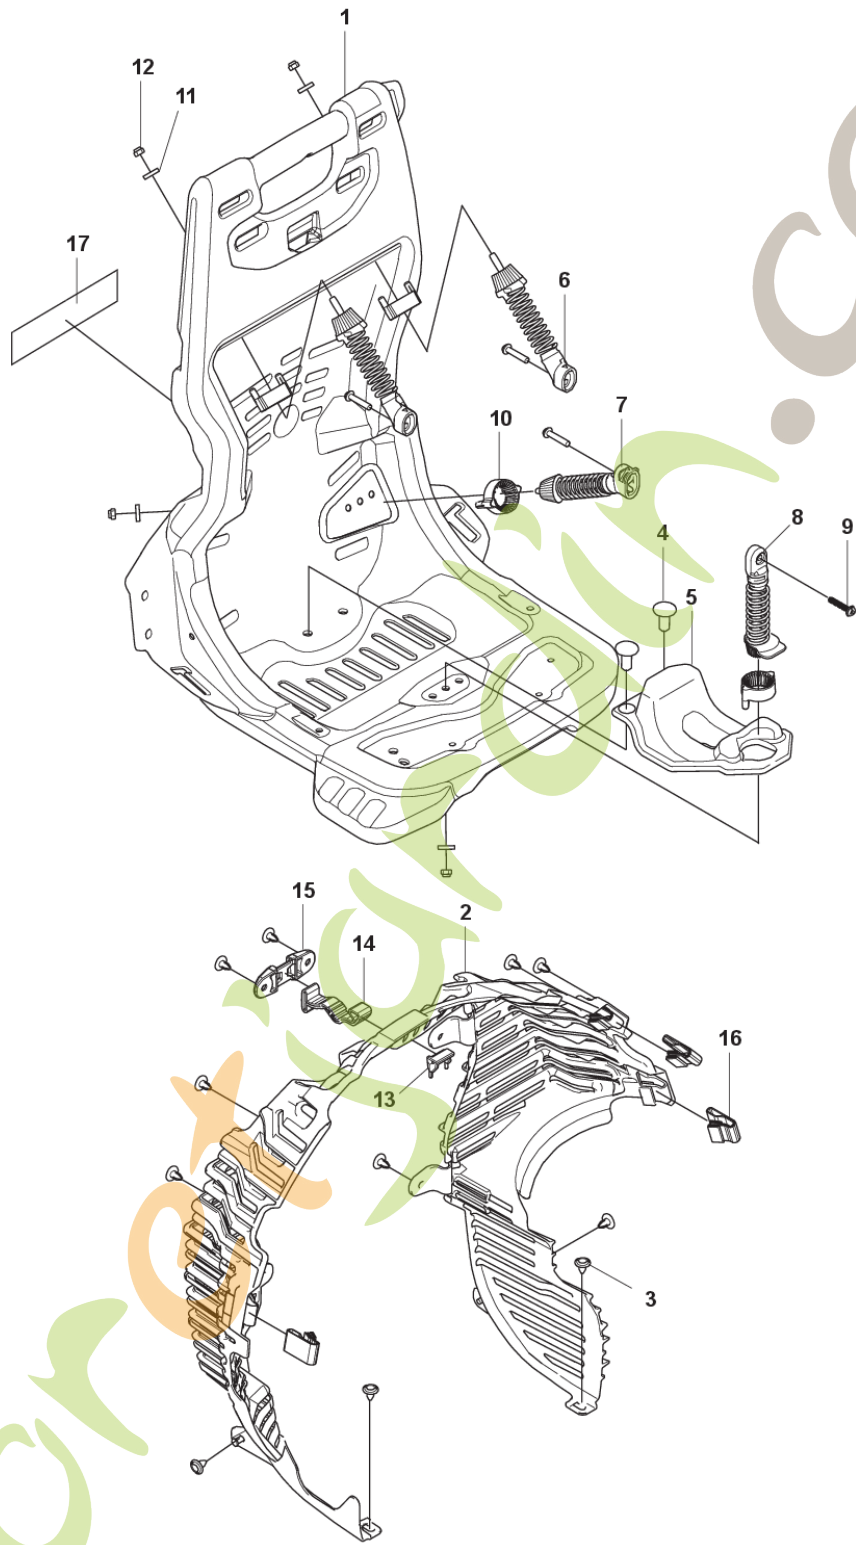

590BTS, 590BFS
FRAME

Ref	Article Number	Article Name	Comment
1	535509201	CADRE	
2	535509501	GRILLE	
3	526243901	COLLIER DE SERRAGE	
4	526476701	COLLIER DE SERRAGE	
5	535509801	AMORTISSEUR	
6	538673201	AMORTISSEUR	
7	538673301	AMORTISSEUR	
8	538673401	AMORTISSEUR	
9	512848101	VIS	
10	536859601	SUPPORT	
11	503230035	RONDELLE	
12	514183901	ÉCROU	
13	546429801	BOUCLE	
14	546325801	SANGLES	
15	546429901	BOUCLE	
16	546325901	SANGLES	
17	540324102	AUTOCOLLANT