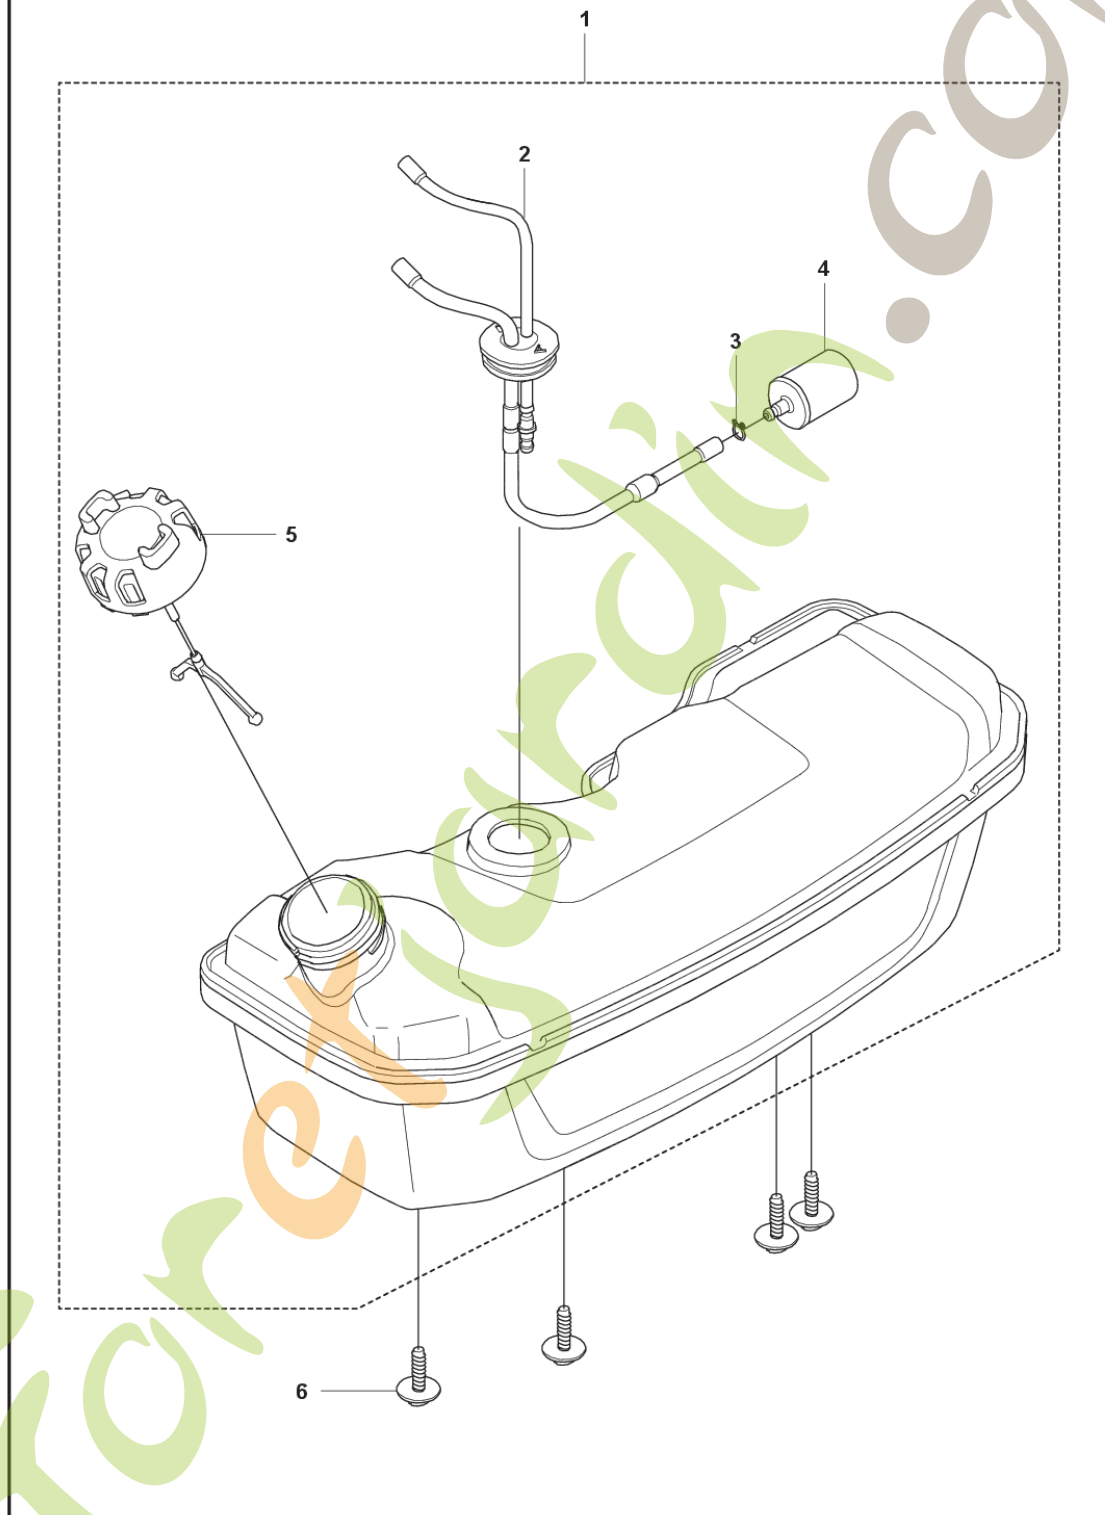

590BTS, 590BFS
FUEL TANK

Ref	Article Number	Article Name	Comment
1	535510901	RÉSERVOIR DE CARBURANT COMPLET	US/CA
1	535510903	RÉSERVOIR DE CARBURANT COMPLET	RoW
2	535511302	TUYAU	US/CA
2	535511304	TUYAU	RoW
3	506707001	COLLIER DE SERRAGE	
4	503443203	FILTRE À CARBURANT	
5	590324501	BOUCHON DE RÉSERVOIR COMPLET	
6	529503002	VIS	

ForêtJardin.com