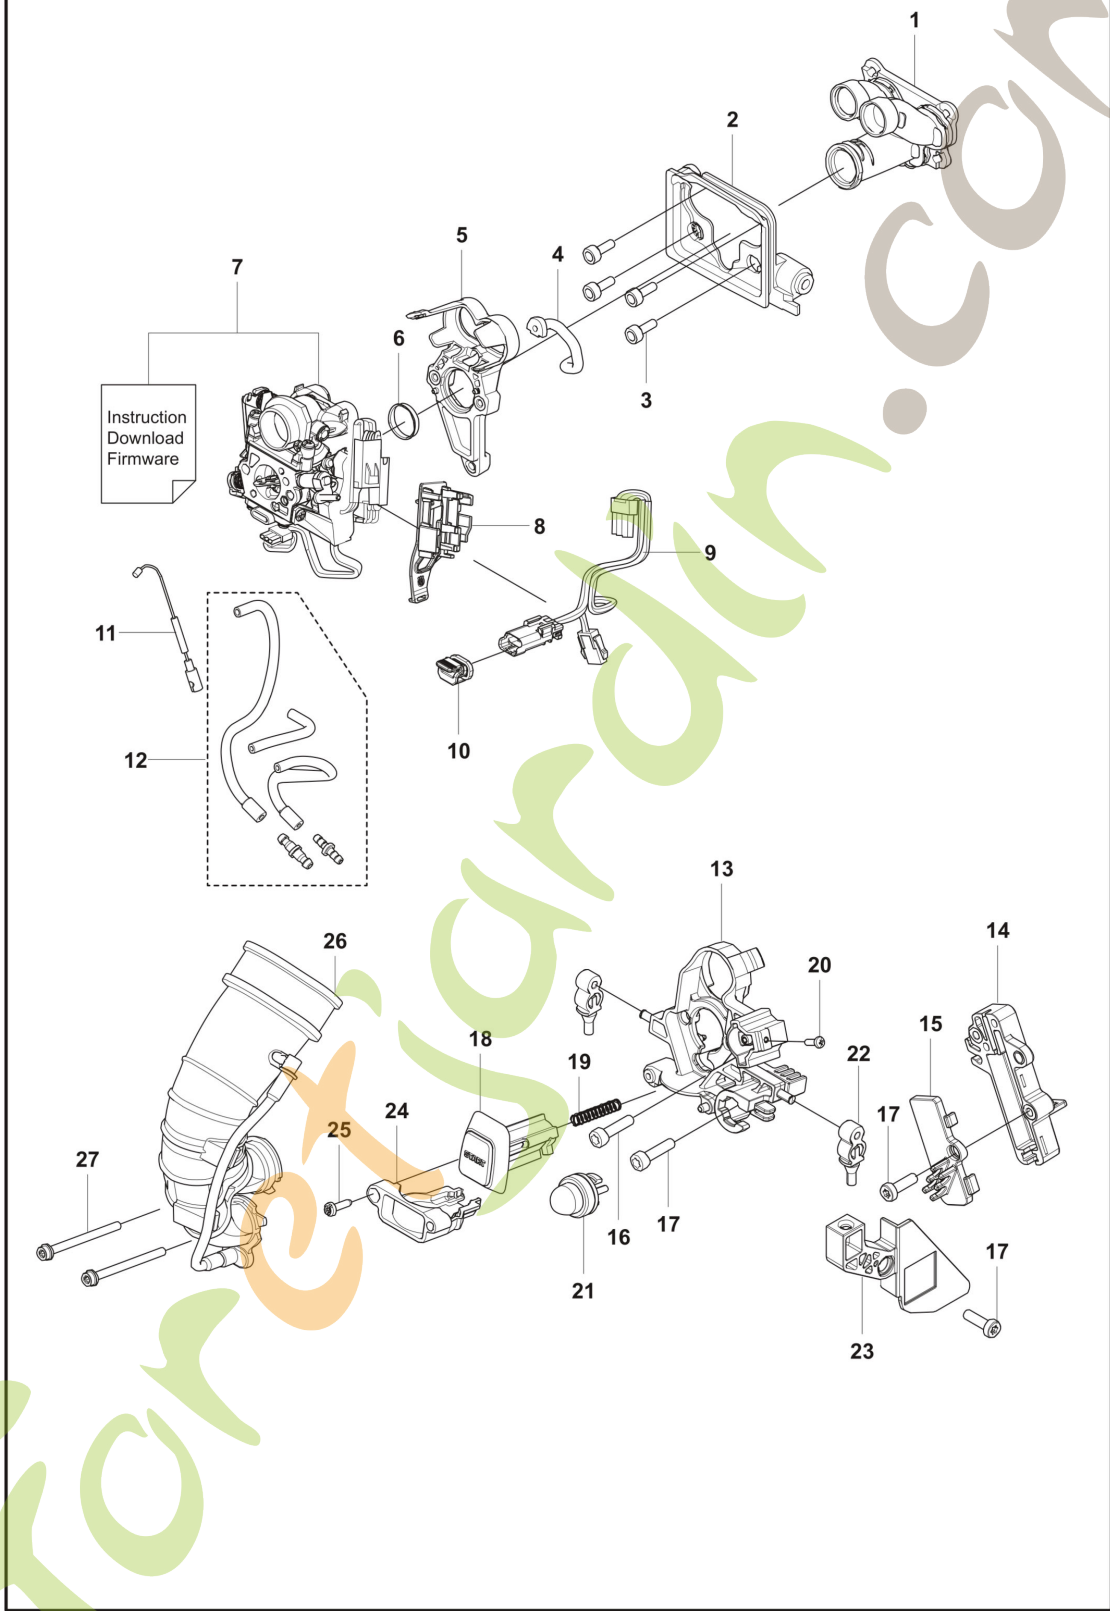

Ref	Article Number	Article Name	Comment
1	535524001	BLOC ELECTRONIQUE COMPLET	
2	531241501	CAPUCHON DE BOUGIE	
3	535523901	VOLANT COMPLET	
4	577942001	BOULON	
5	503220401	ÉCROU	

ForêtJardin.com

590BTS, 590BFS  
INLET SYSTEM