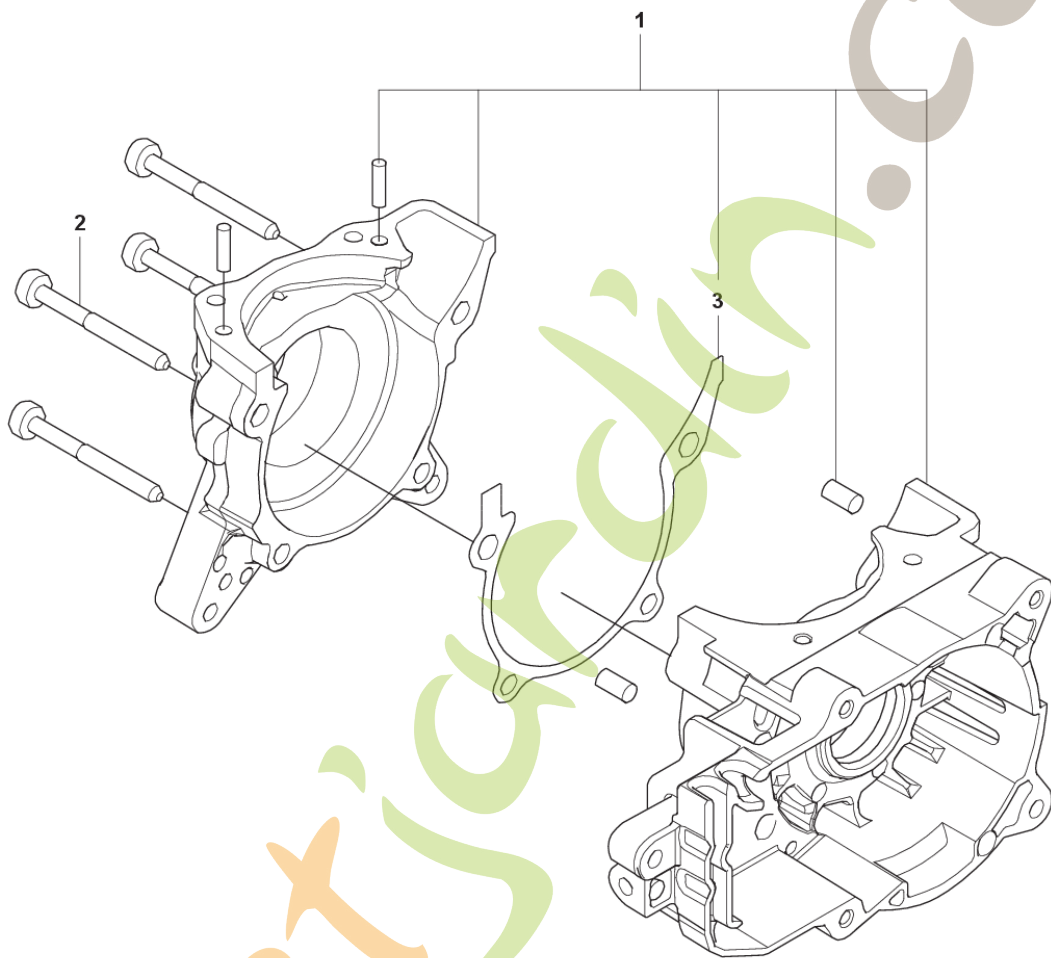

590BTS, 590BFS
CRANKCASE

Ref	Article Number	Article Name	Comment
1	546874601	CRANKCASE KIT	
2	503215349	VIS ITXSCM	
3	535523001	JOINT	

ForêtJardin.com