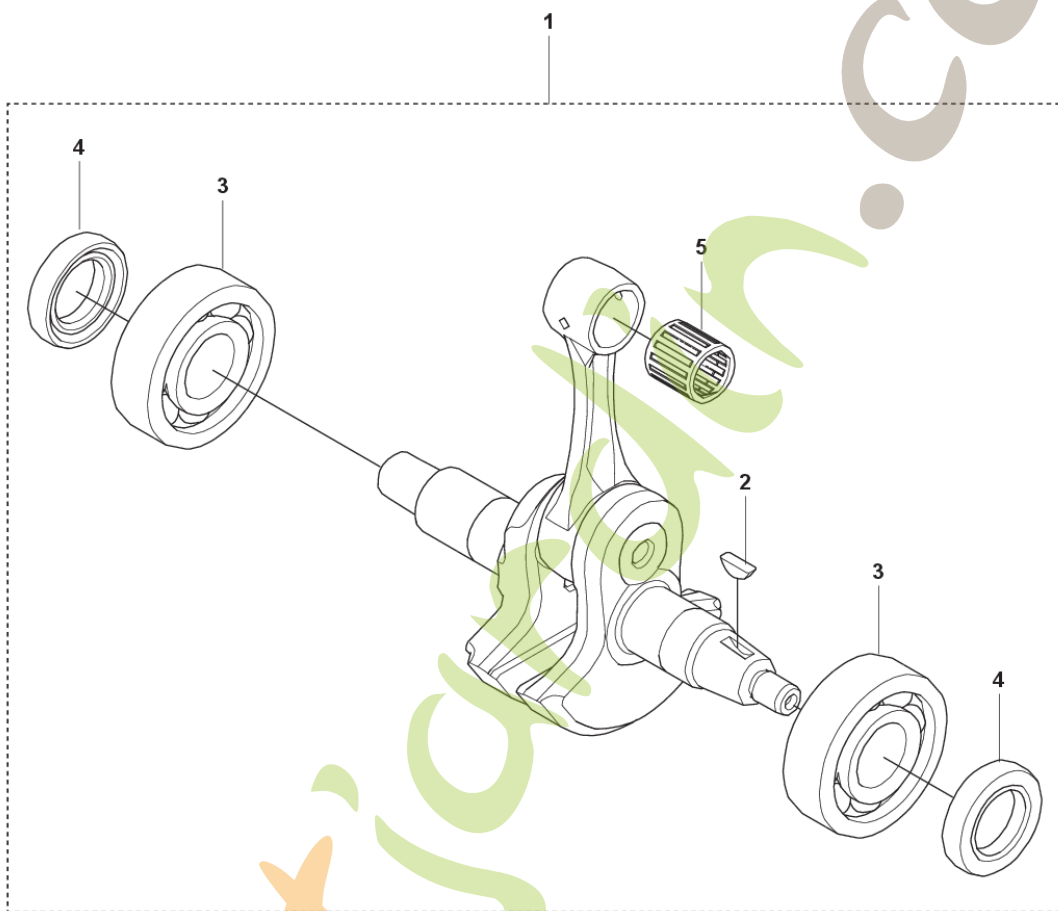

590BTS, 590BFS
CRANKSHAFT

Ref	Article Number	Article Name	Comment
1	537637201	CRANKSHAFT KIT	
2	506689401	TOUCHE	
3	535523101	ROULEMENT À BILLES	
4	535524201	JOINT RADIAL	
5	577572401	ROULEMENT À AIGUILLE	

ForêtJardin.com