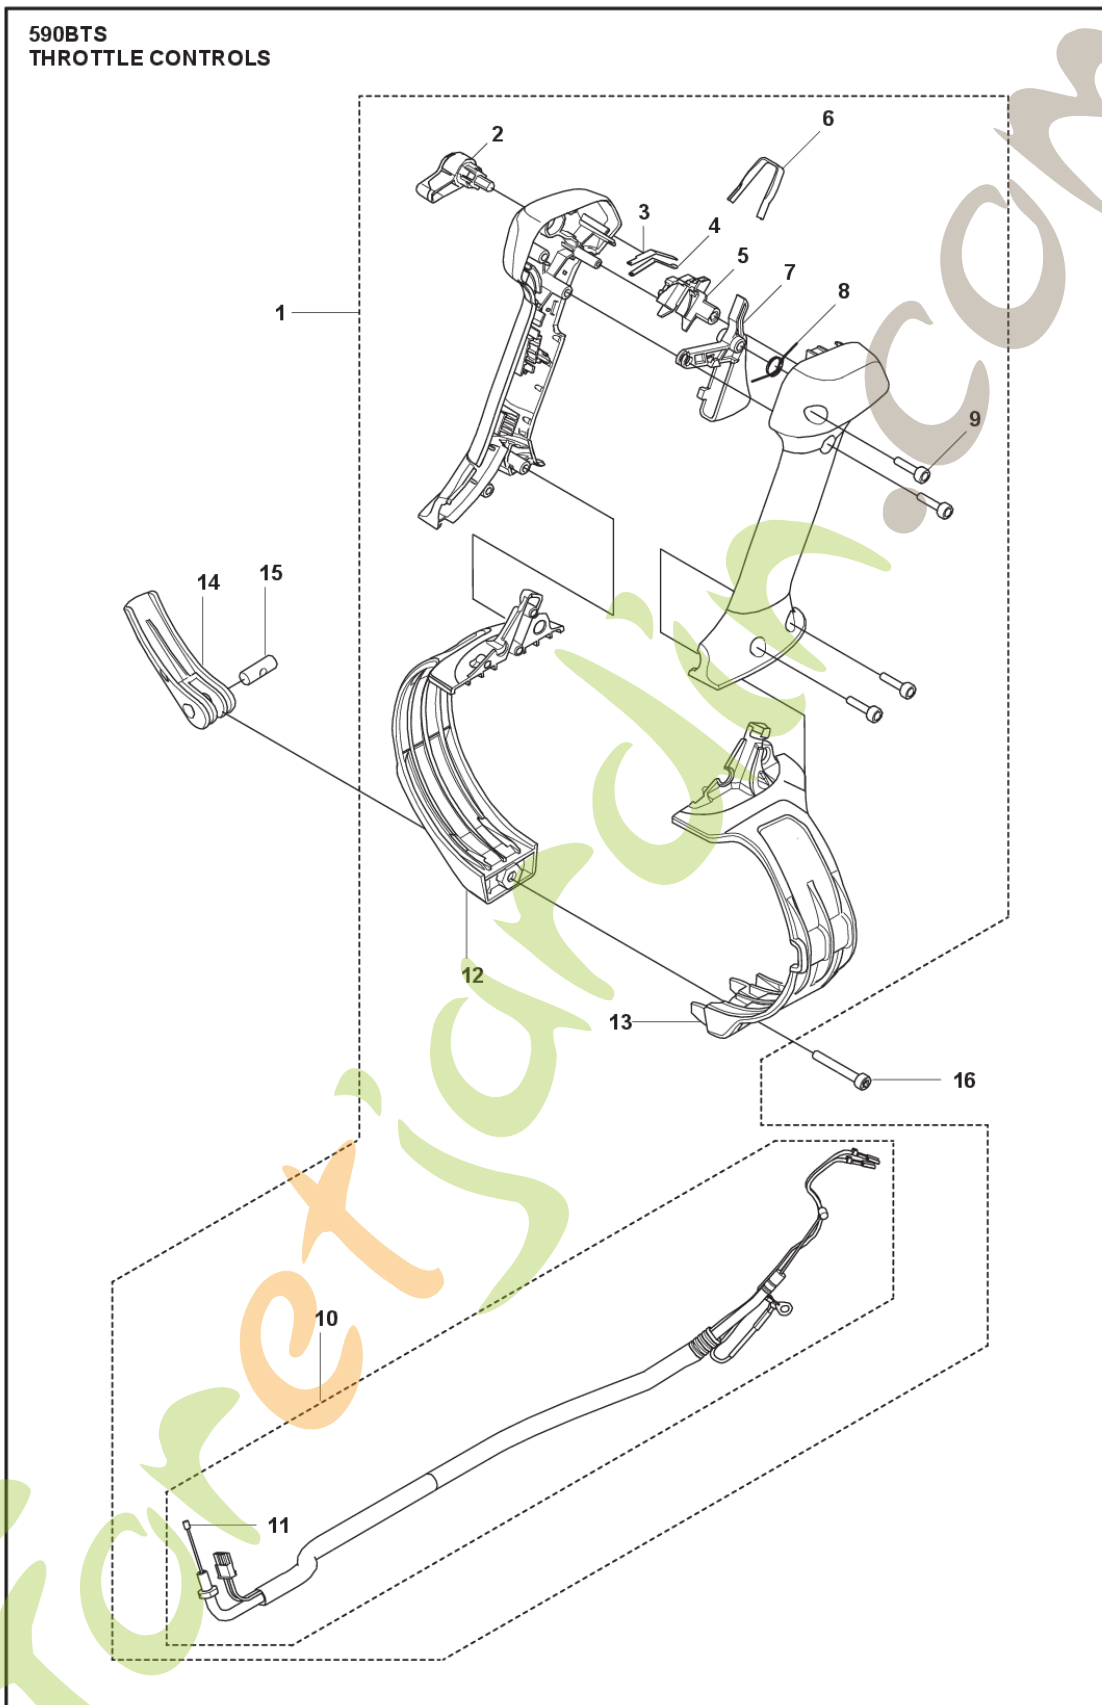

Ref	Article Number	Article Name	Comment
1	546874301	THROTTLE CONTROL ASSY	
2	535290201	LEVIER DE COMMANDE	
3	535290901	TERMINAL	
4	535291001	TERMINAL	
5	535290301	SUPPORT DE RESSORT	
6	535290501	RESSORT	
7	535290101	THROTTLE TRIGGER	
8	535290401	RESSORT	
9	574444001	SCREW ITXSCT	
10	535291101	CÂBLAGE COMPLET	
11	535660301	CABLE	
12	535289701	FIXATION DE POIGNÉE	
13	535289801	FIXATION DE POIGNÉE	
14	535290601	BOUCLE	
15	535290801	AXE	
16	525755103	VIS ITXSCFM