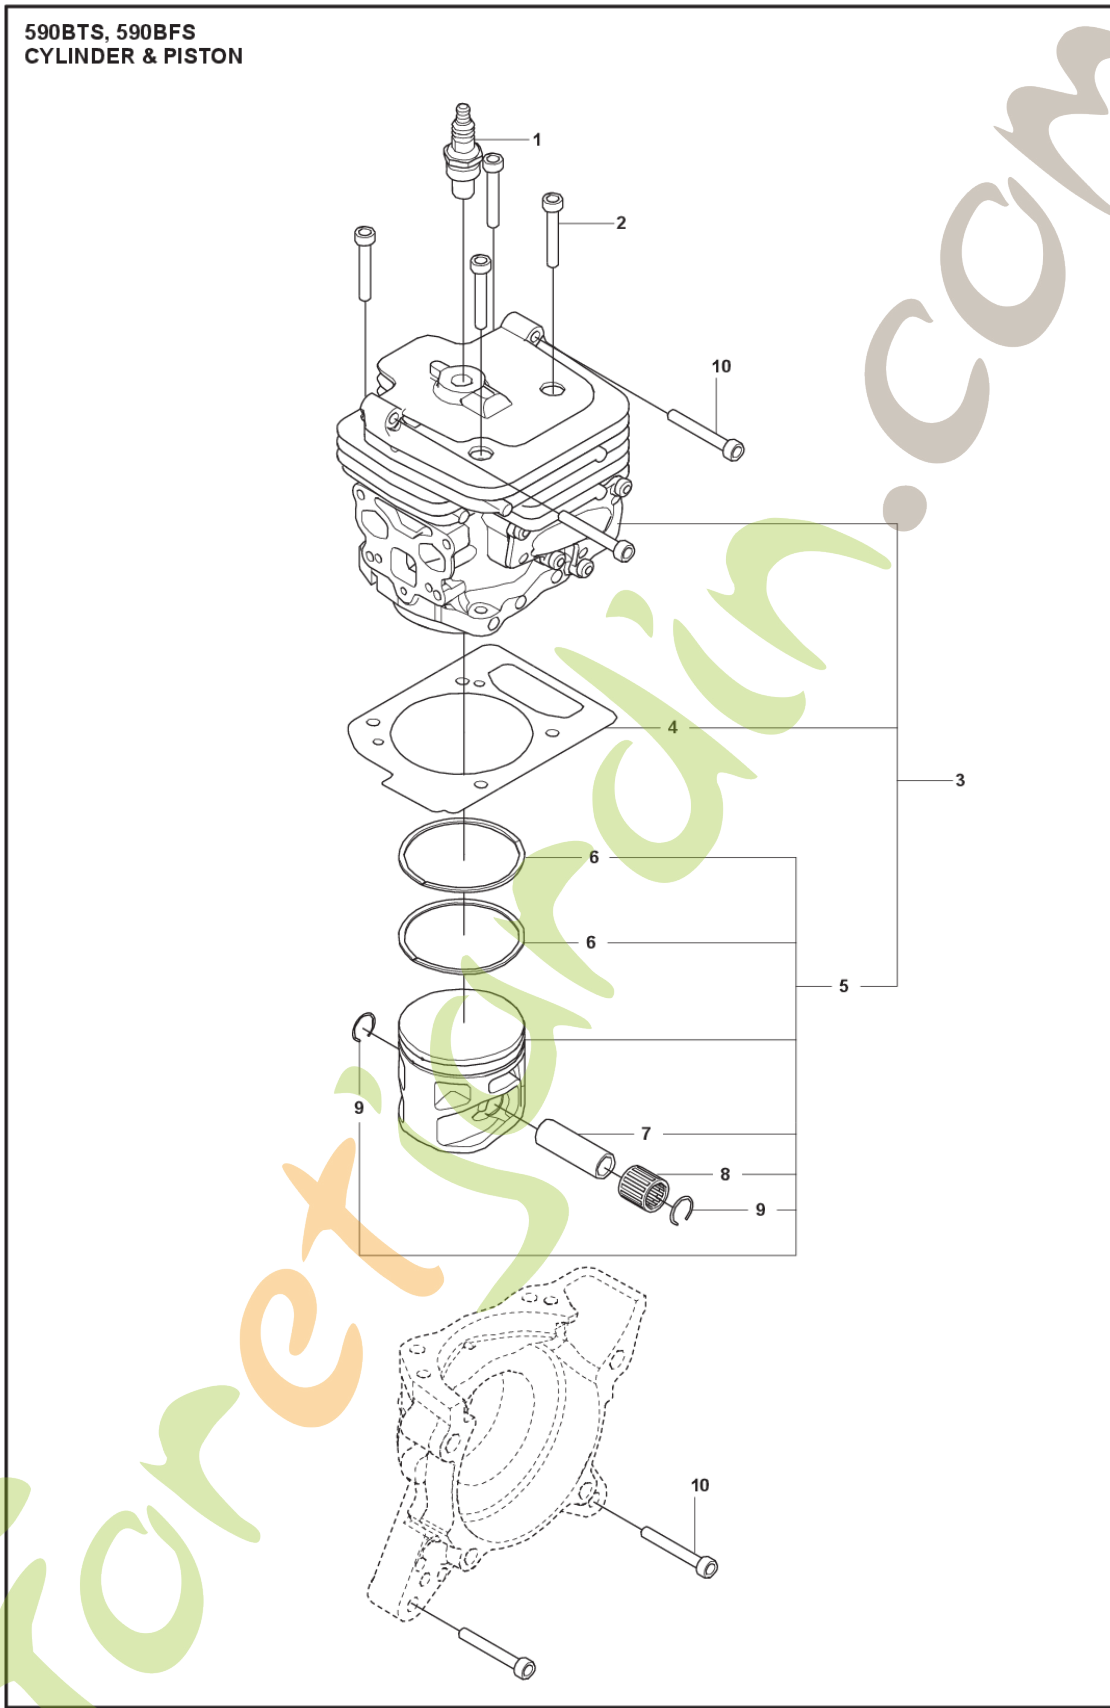

Ref	Article Number	Article Name	Comment
1	521233401	BOUGIE D'ALLUMAGE	
2	525824906	VIS ITXSCM	
3	537637001	CYLINDER KIT	
4	535518001	JOINT	
5	537637101	PISTON	
6	535518401	SEGMENT	
7	535518501	AXE DE PISTON	
8	577572401	ROULEMENT À AIGUILLE	
9	521531901	BAGUE DE BLOCAGE	
10	525824905	VIS ITXSCM	