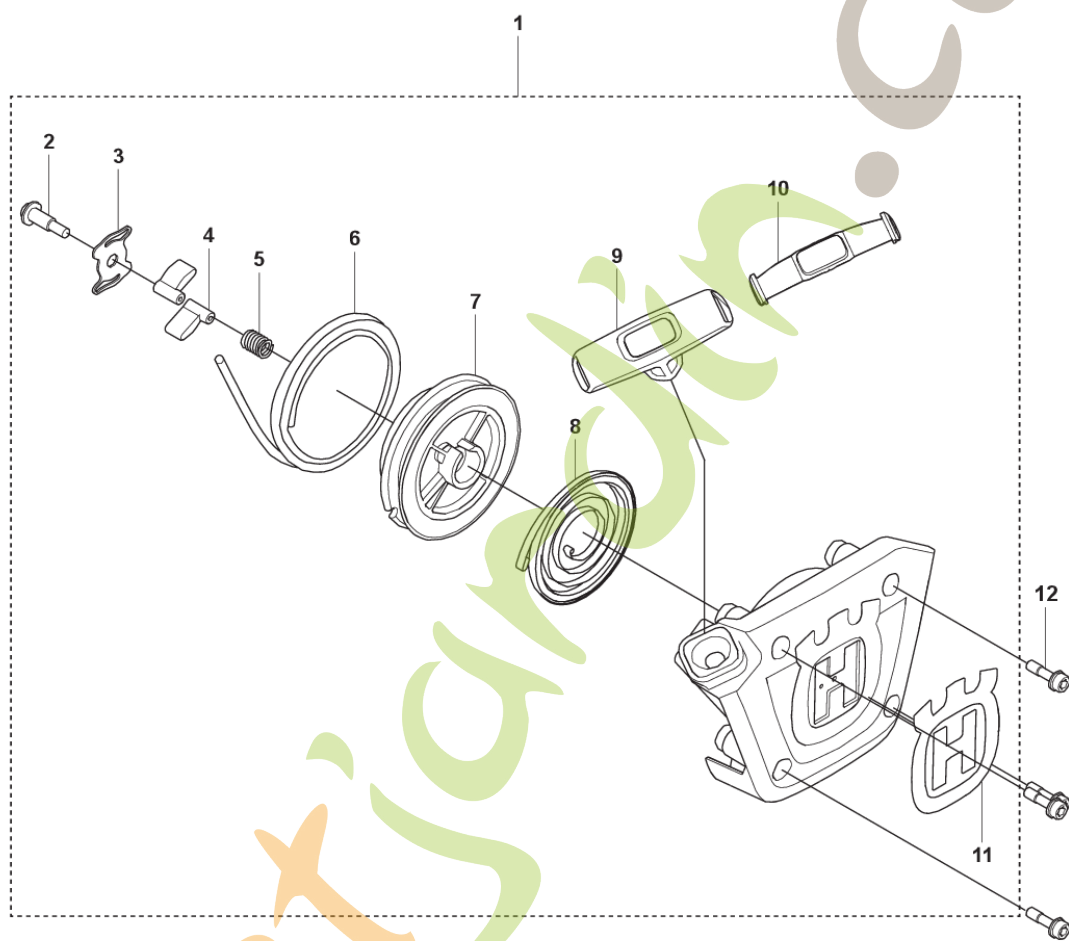

590BTS, 590BFS
STARTER

Ref	Article Number	Article Name	Comment
1	535512201	LANCEUR COMPLET	
2	536481001	VIS	
3	535516401	PLAQUE	
4	536382201	CLIQUET DE DÉMARRAGE	
5	536382401	RESSORT	
6	535513501	CORDE	
7	535512701	BOBINE	
8	536375201	CASSETTE DE RESSORTS COMPLÈTE	
9	536624103	POIGNÉE DE DÉMARRAGE	
10	536624201	COVER	
11	532428676	DECAL	
12	577815403	BOULON	

forêtjardin.com