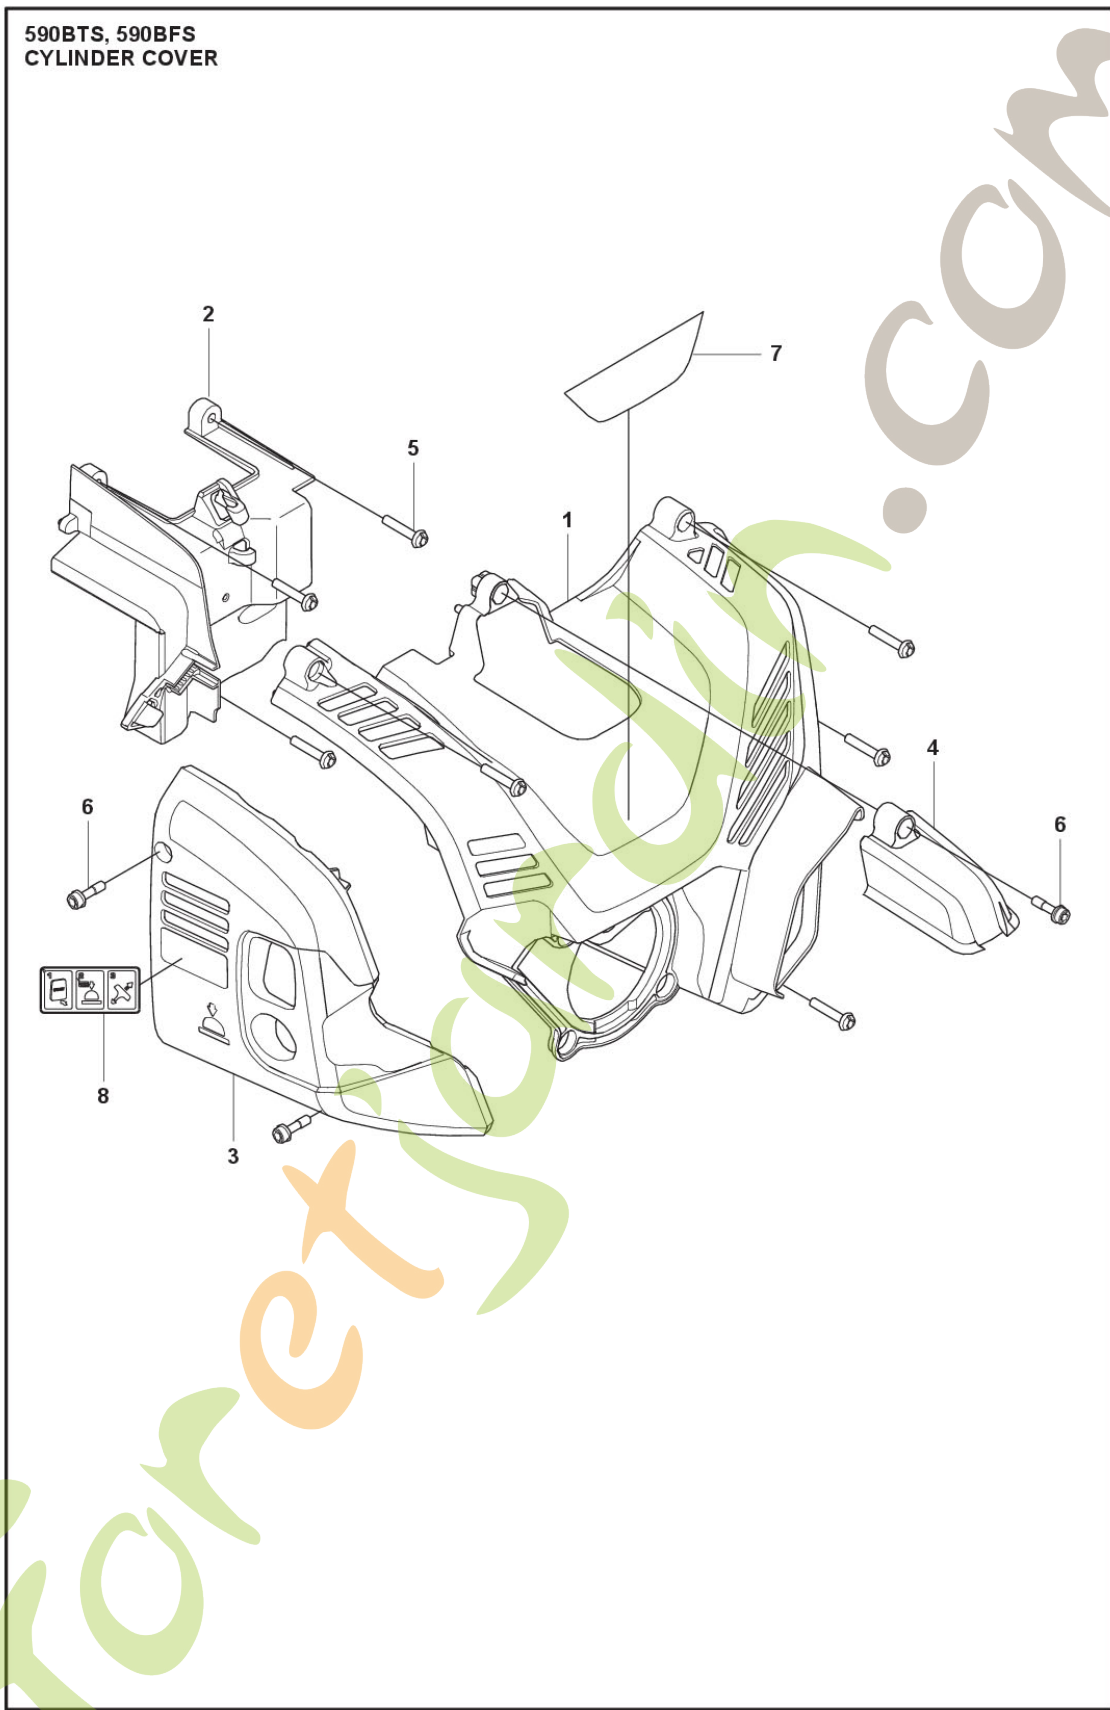

590BTS, 590BFS
CYLINDER COVER

Ref	Article Number	Article Name	Comment
1	535507401	COVER	
2	535508001	COVER	
3	535507601	COVER	
4	535508401	COVER	
5	512848101	VIS	
6	577815403	BOULON	
7	537462401	DECAL	
8	537462701	AUTOCOLLANT	

ForêtJardin.com