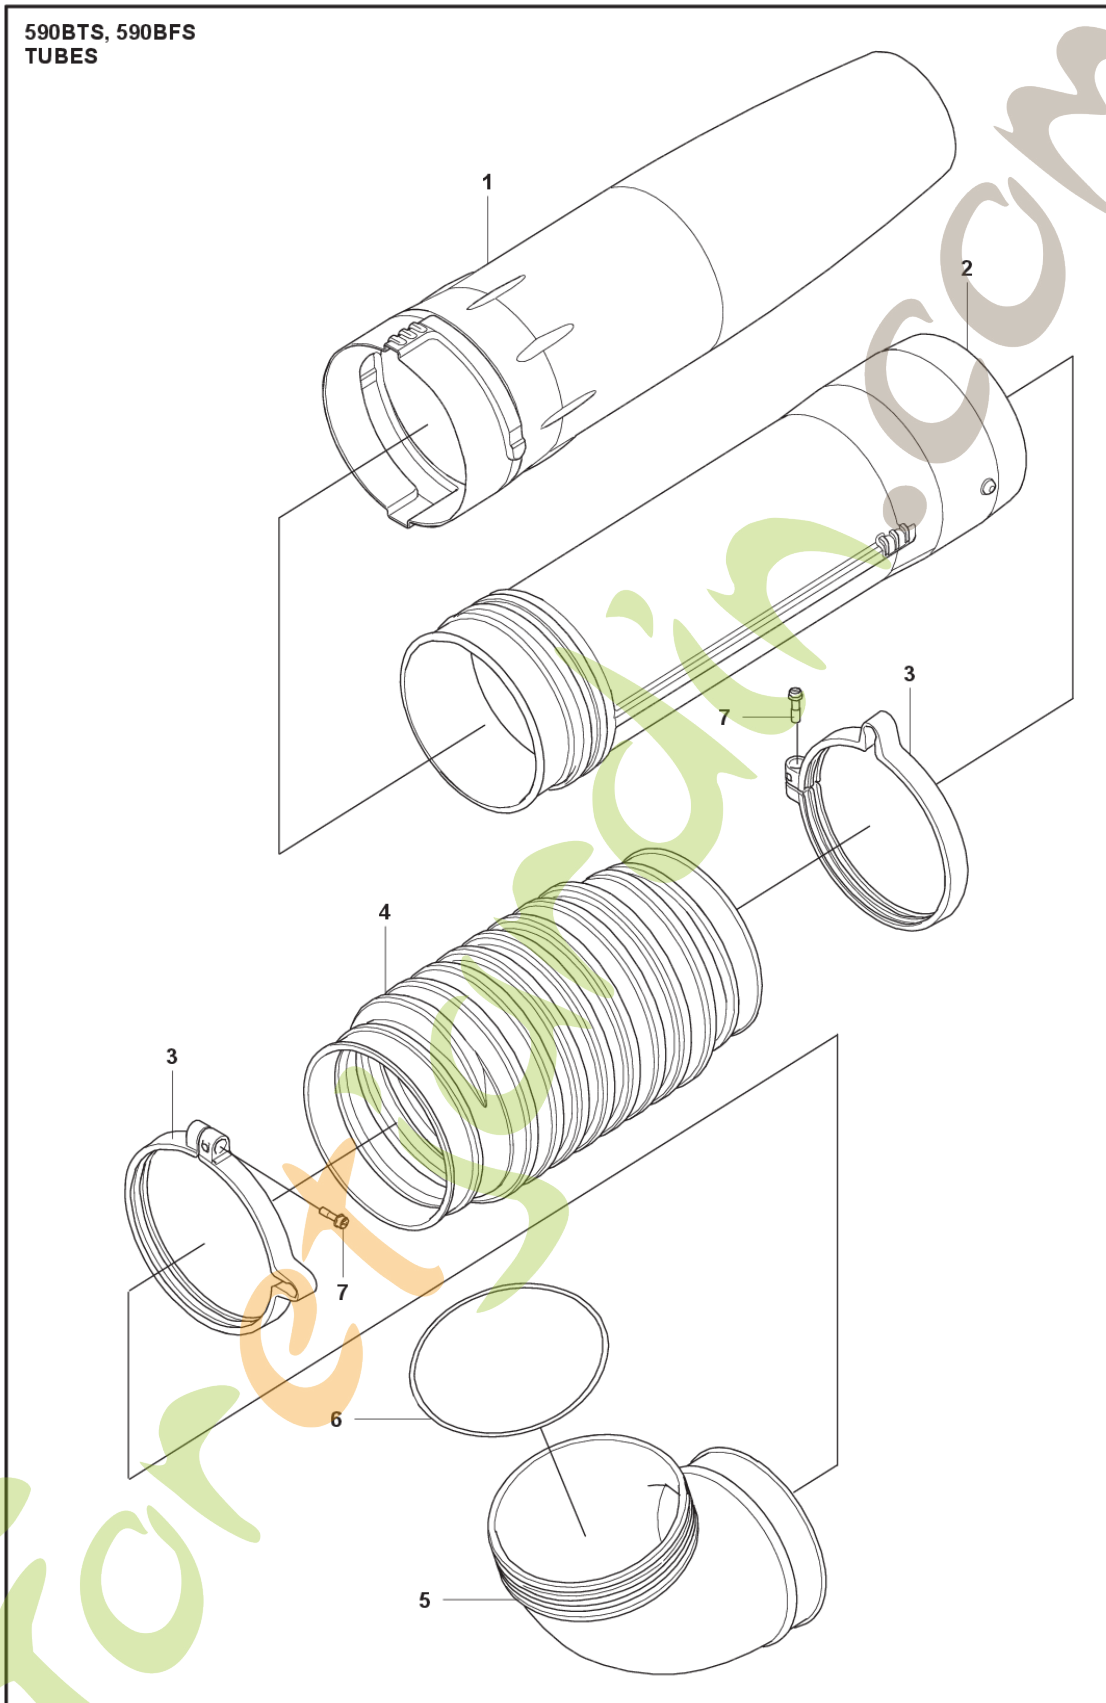

590BTS, 590BFS
TUBES

Ref	Article Number	Article Name	Comment
1	536865601	TUBE	
2	535511701	TUBE	
3	535512101	COUVERCLE	
4	535511501	TUYAU	
5	535471901	RACCORD D ANGLE	
6	535472101	O-RING	
7	577815403	BOULON	

ForêtJardin.com