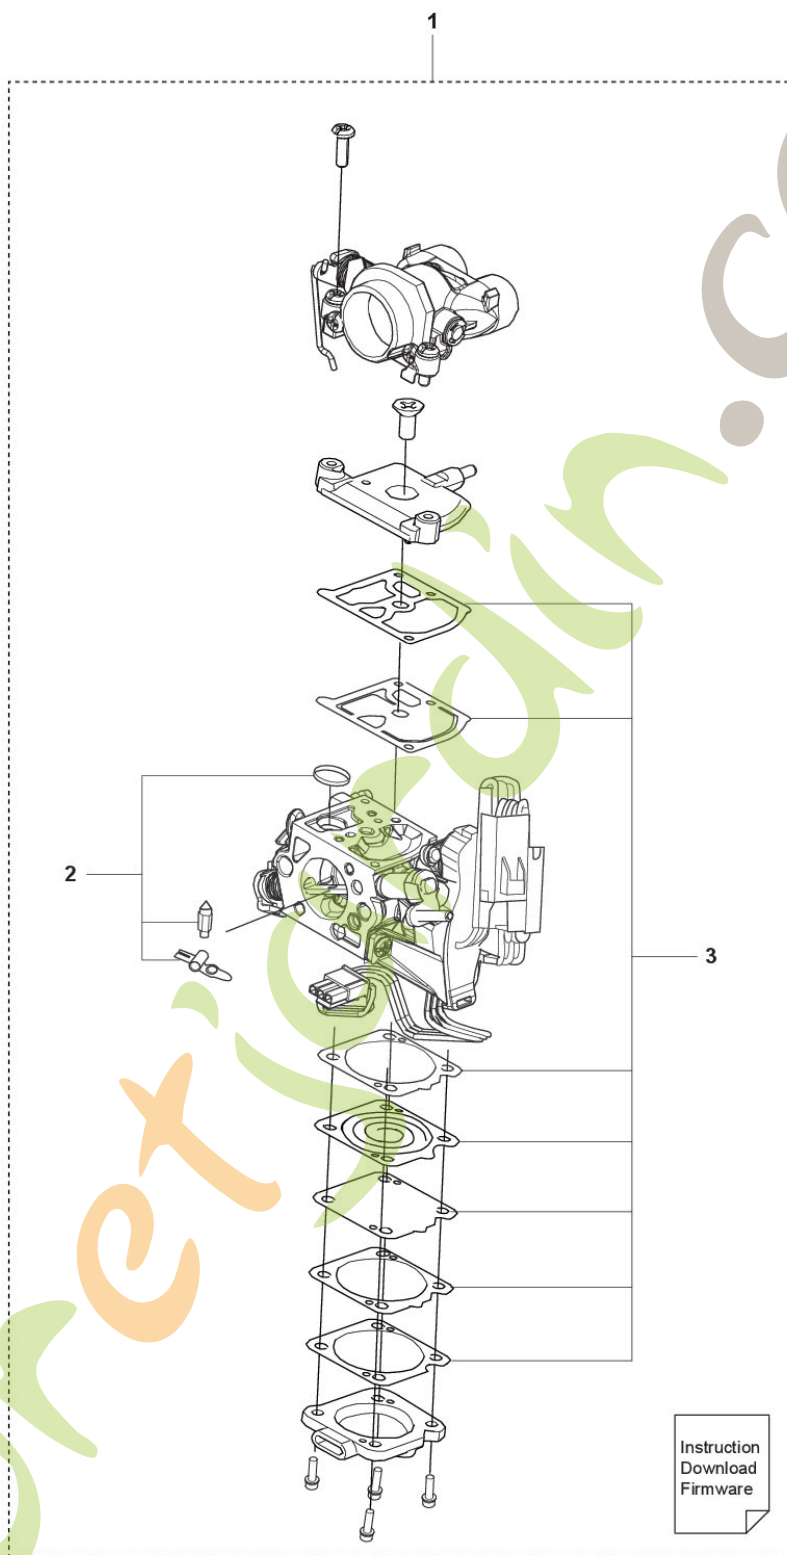

## Husqvarna 590BTS

590BTS, 590BFS  
ACCESSORIES

Ref	Article Number	Article Name	Comment
1	521533001	PRISE	

ForêtJardin.com

590BTS, 590BFS  
AIR FILTER

Ref	Article Number	Article Name	Comment
1	535510501	CARTER DE FILTRE	
2	535510801	FILTRE À AIR	
3	512652001	FILTRE À AIR	
4	546874501	PORTE-FILTRE À AIR	
5	595303001	VERROUILLAGE À DÉCLIC	
6	512848101	VIS	
7	525755103	VIS ITXSCFM	
8	536199601	COUVERCLE	
9	577815403	BOULON	

ForêtJardin.com

590BTS, 590BFS  
CARBURETOR

<b>Ref</b>	<b>Article Number</b>	<b>Article Name</b>	<b>Comment</b>
1	537636801	CARBURETTOR KIT	
2	537637301	KIT DE RÉPARATION	
3	537637401	JEU DE JOINTS	

ForêtJardin.com