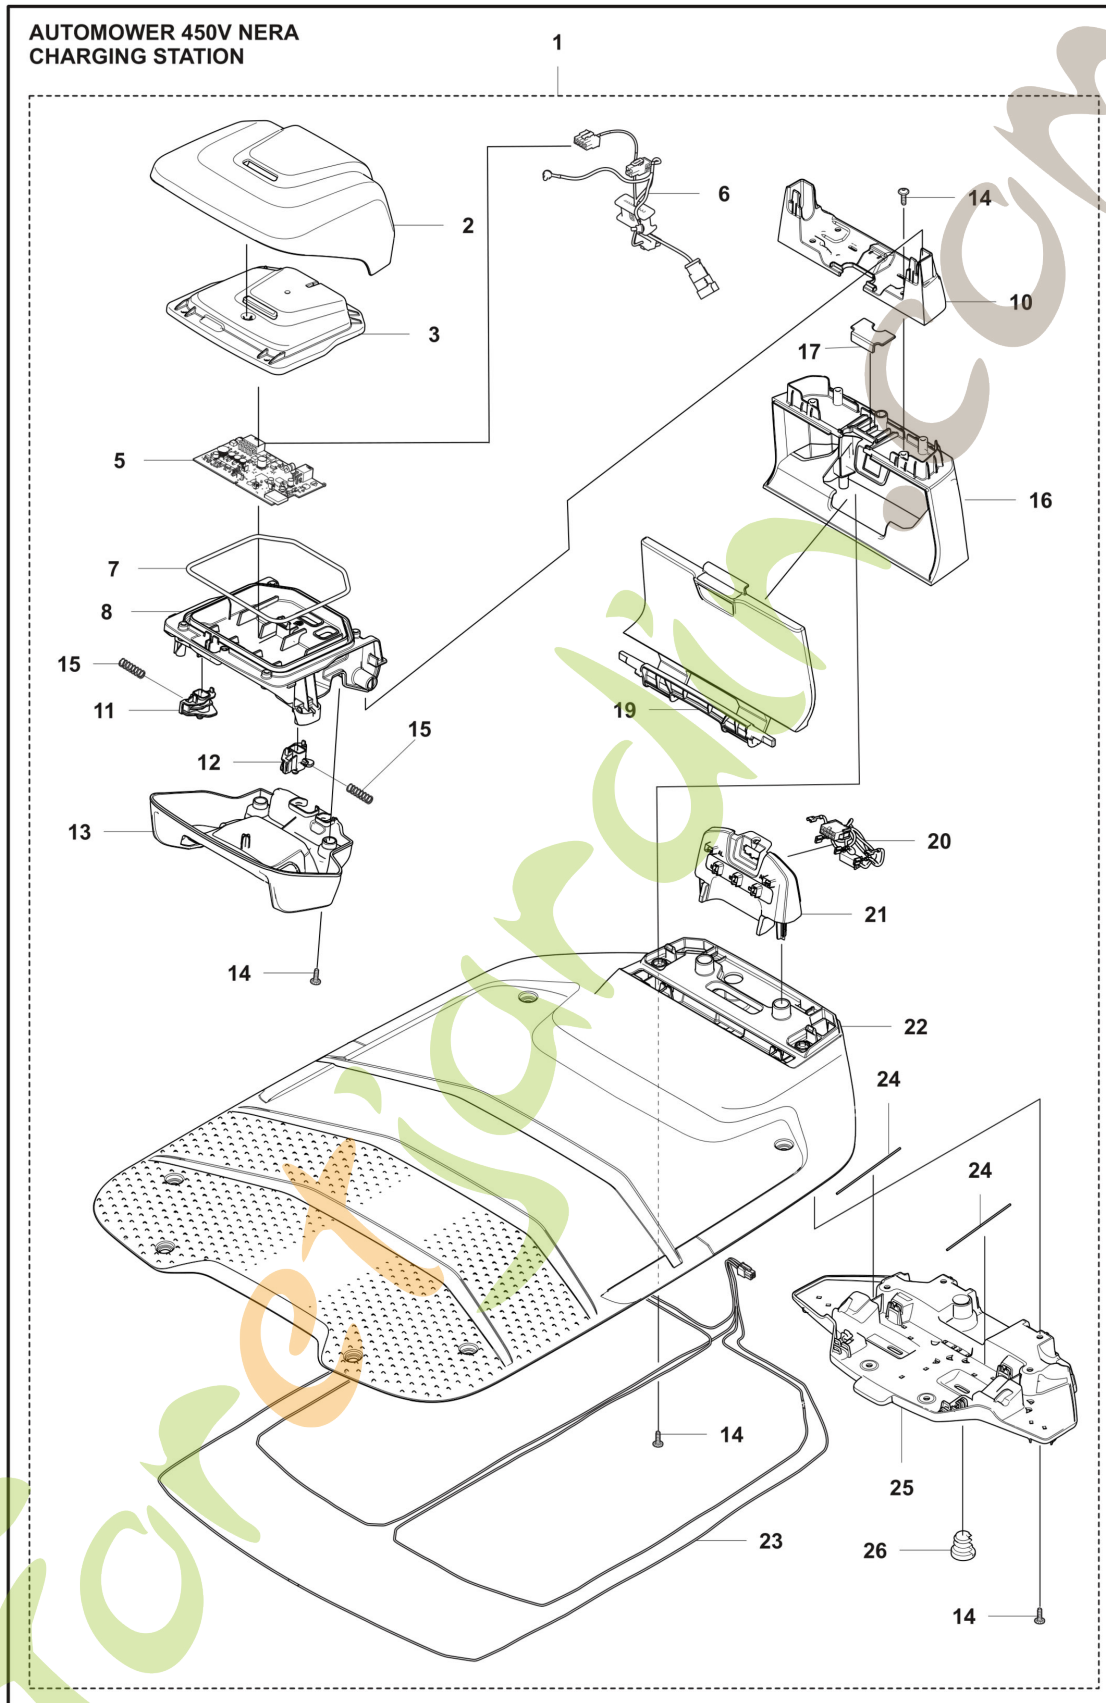

1	536119702	ROUE COMPLÈTE	Front wheel assy
2	576019302	RONDELLE DE BLOCAGE	Washer
3	580764601	RONDELLE	Washer
4	535293801	BUSHING	Bushing
5	531264301	PRISE	Socket
6	536661901	ÉCRAN	Shield
7	531263302	AXE	Spindle
8	531264201	ÉCRAN	Shield
9	580412001	DOUILLE	Sleeve
10	580487101	JOINT	Sealing
11	597795601	ROULEMENT À BILLES	Tube 50pcs
11	580605101	ROULEMENT À BILLES	Ball bearing
12	531344201	ROUE	Tire
15	531344401	ROUE	Wheel outside
16	575543314	VIS	Screw
17	599659302	WHEEL MOTOR ASSY	Wheel motor from
18	574450101	VIS ITXPANT	Screw
19	538816501	ROUE COMPLÈTE	Rear wheel
20	586210601	RONDELLE	Washer
21	731432401	ECROU HEXAGONAL FIN DE BLOCAGE	Nut
22	531356502	ENJOLIVEUR	Hub Cap
23	580443902	JOINT TORIQUE	O-ring

**AUTOMOWER 450V NERA
CHARGING STATION**