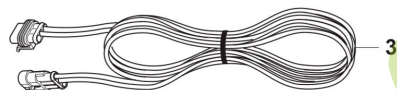

**AUTOMOWER 430V NERA
INSTALLATION ACCESSORIES**

Ref	Article Number	Article Name	Comment
1	599662601	UNITÉ D'ENTRAÎNEMENT	Power unit EU
1	599662602	UNITÉ D'ENTRAÎNEMENT	Power unit UK
1	599662603	UNITÉ D'ENTRAÎNEMENT	Power unit CH
1	599662605	UNITÉ D'ENTRAÎNEMENT	Power unit AU, NZ
1	599662606	UNITÉ D'ENTRAÎNEMENT	Power unit JP
1	599662608	UNITÉ D'ENTRAÎNEMENT	Power unit BR
1	599662611	UNITÉ D'ENTRAÎNEMENT	Power unit Taiwan
2	579825103	CABLE ASSEMBLE	Low Voltage Cable 3 m
3	579825104	CABLE ASSEMBLE	Low Voltage Cable 5 m
4	579825102	CABLE ASSEMBLE	Low Voltage Cable 10 m
4	579825101	CABLE ASSEMBLE	Low Voltage Cable 20 m
5	597435801	VIS	Anchor screws, 6pcs
6	598013102	CÂBLAGE COMPLET	Battery tester cable
7	580689502	AUTOCOLLANT	Warranty seal
8	546137702	AUTOCOLLANT	Warranty seal