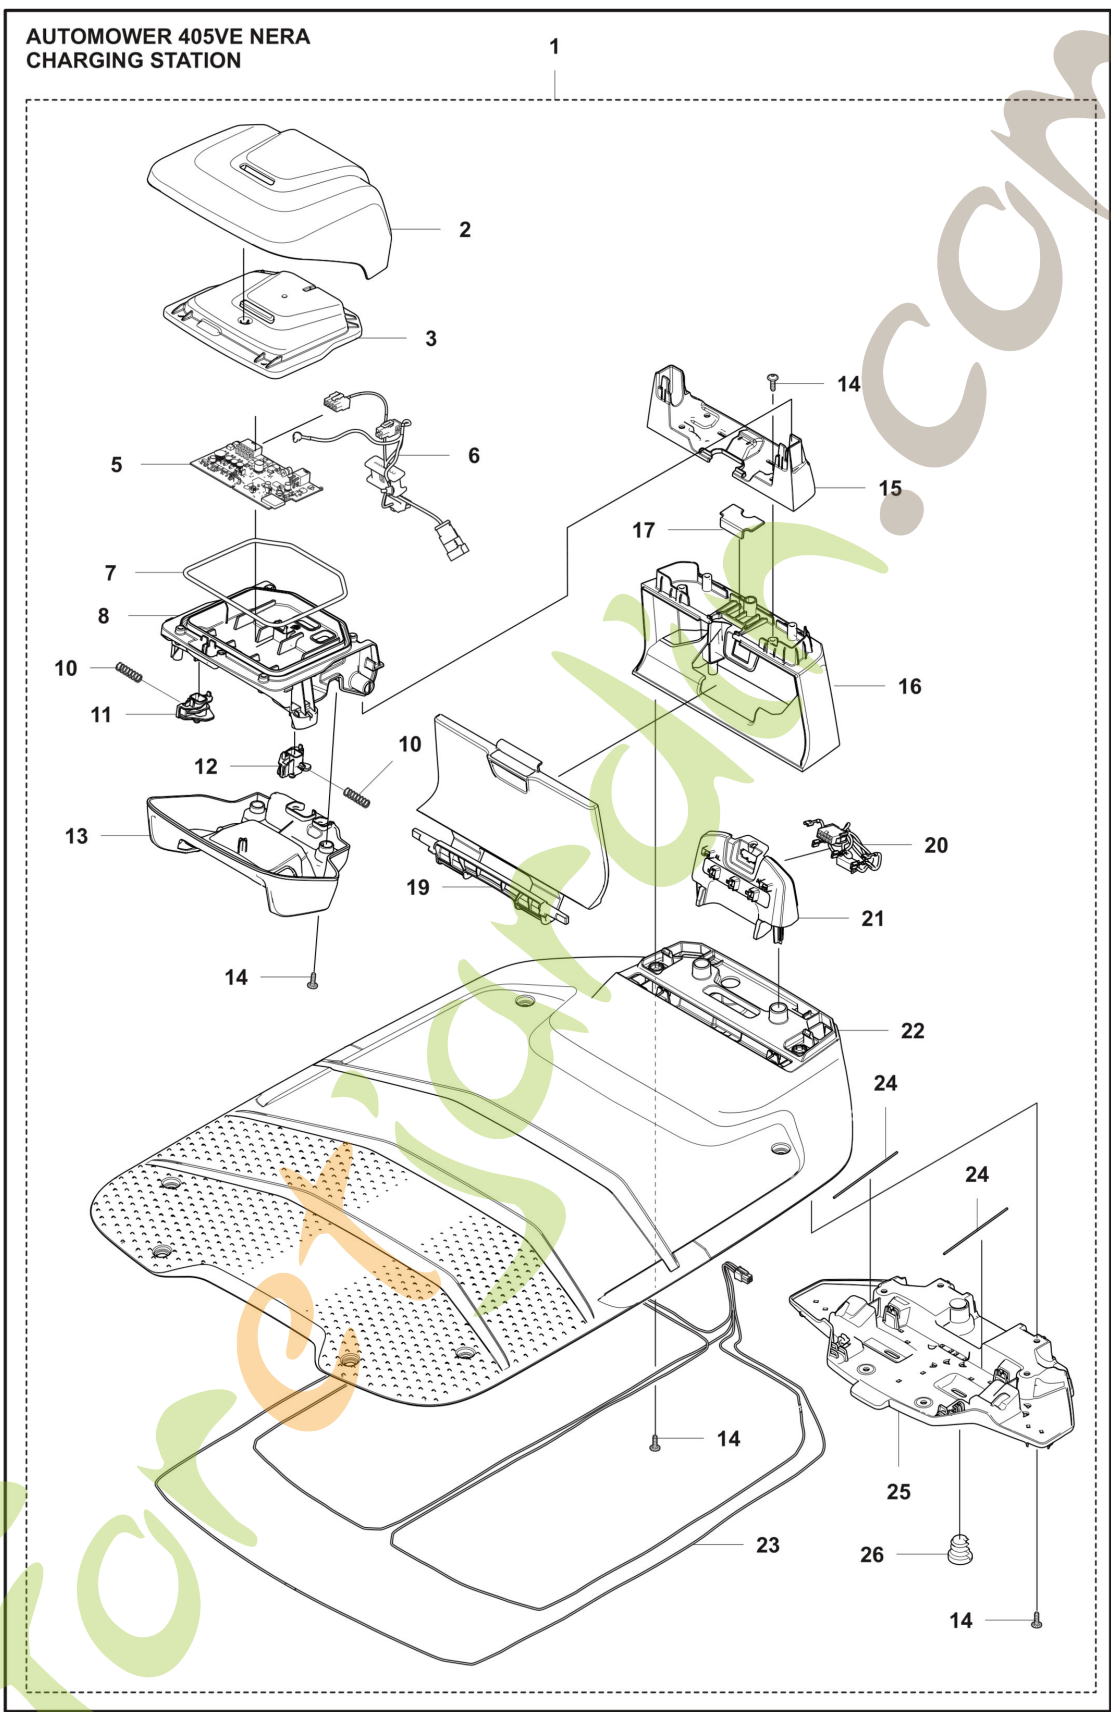

Ref	Article Number	Article Name	Comment
1	548084401	CUTTER MOTOR ASSY	Cutting motor rear
2	529516301	JOINT	
3	547596301	PROTECTEUR	Blade disc guard
4	536984301	DISQUE DE COUPE	
5	590508701	VIS	
6	547596401	CARTER	Blade disc guard

ForêtJardin.com