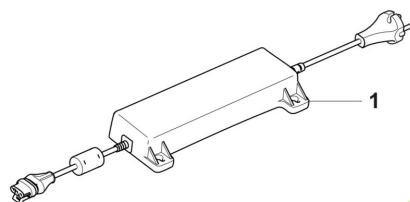

**AUTOMOWER 405VE NERA
INSTALLATION ACCESSORIES**

Ref	Article Number	Article Name	Comment
1	599628501	UNITÉ D'ENTRAÎNEMENT	EU
1	599628502	UNITÉ D'ENTRAÎNEMENT	GB,IE
1	599628503	UNITÉ D'ENTRAÎNEMENT	CH
1	599628504	UNITÉ D'ENTRAÎNEMENT	US/CA
1	599662505	UNITÉ D'ENTRAÎNEMENT	AUS/NZ
2	579825103	CABLE ASSEMBLE	Low Voltage Cable 3 m
3	579825104	CABLE ASSEMBLE	Low Voltage Cable 5 m
4	579825101	CABLE ASSEMBLE	Low Voltage Cable 20 m
4	579825102	CABLE ASSEMBLE	Low Voltage Cable 10 m
5	597435801	VIS	Anchor screws, 6pcs
6	598013102	CÂBLAGE COMPLET	
7	580689502	AUTOCOLLANT	Warranty seal
8	546137702	AUTOCOLLANT	Warranty seal