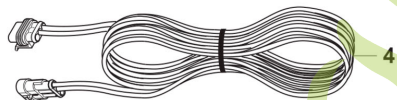

**AUTOMOWER 405VE NERA
INSTALLATION ACCESSORIES**

Ref	Article Number	Article Name	Comment
1	599628501	UNITÉ D'ENTRAÎNEMENT	EU
1	599628502	UNITÉ D'ENTRAÎNEMENT	GB,IE
1	599628503	UNITÉ D'ENTRAÎNEMENT	CH
1	599628504	UNITÉ D'ENTRAÎNEMENT	US/CA
1	599662505	UNITÉ D'ENTRAÎNEMENT	AUS/NZ
2	579825103	CABLE ASSEMBLE	Low Voltage Cable 3 m
3	579825104	CABLE ASSEMBLE	Low Voltage Cable 5 m
4	579825101	CABLE ASSEMBLE	Low Voltage Cable 20 m
4	579825102	CABLE ASSEMBLE	Low Voltage Cable 10 m
5	597435801	VIS	Anchor screws, 6pcs
6	598013102	CÂBLAGE COMPLET	
7	580689502	AUTOCOLLANT	Warranty seal
8	546137702	AUTOCOLLANT	Warranty seal