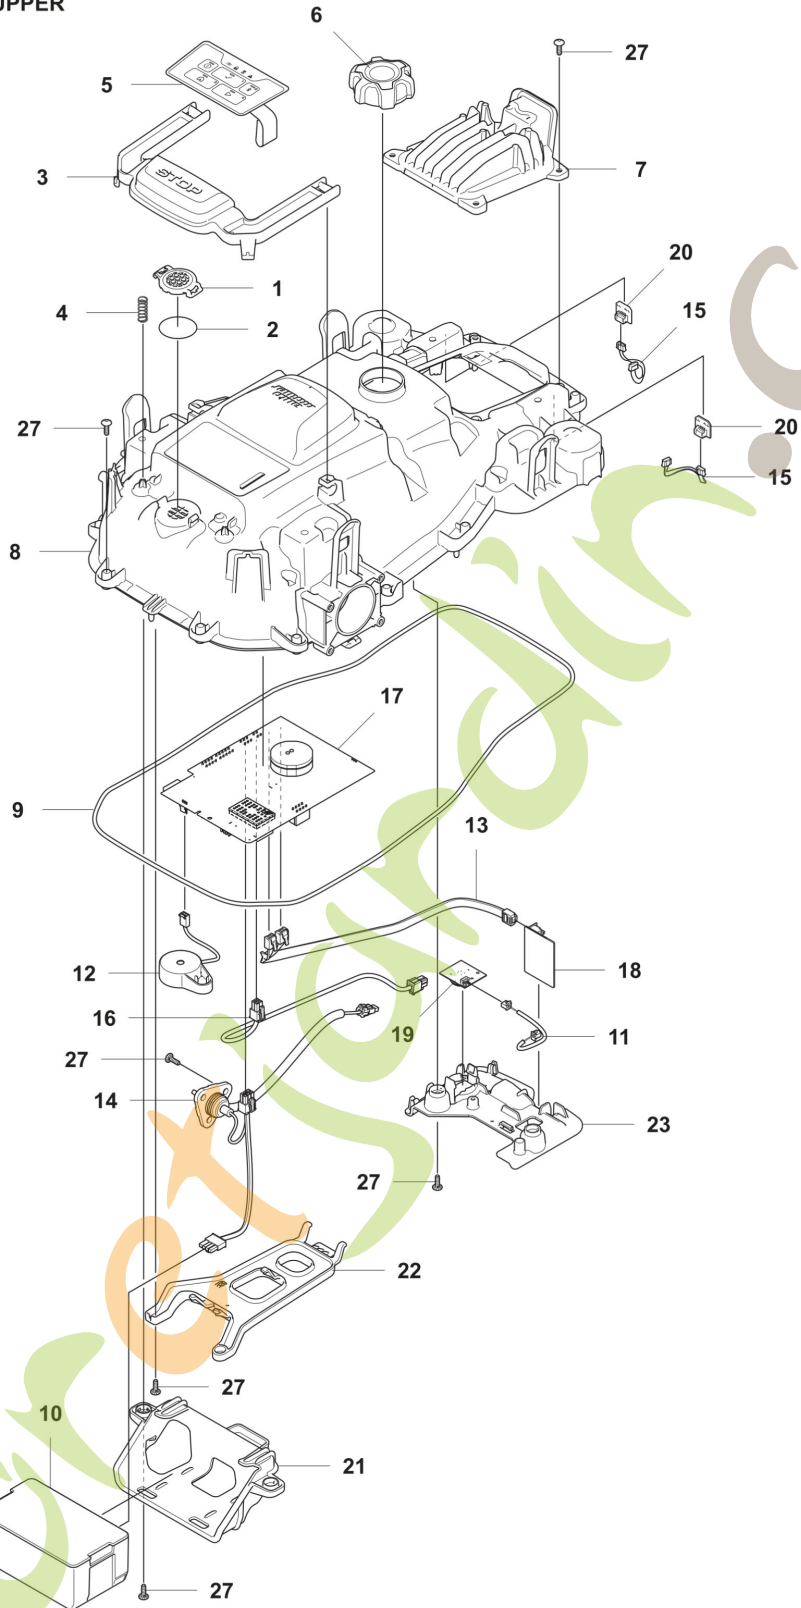

Ref	Article Number	Article Name	Comment
1	548602001	CARTER	Top
2	574450101	VIS IXPANT	
3	540090201	CARTER	Nose
4	540122101	CÂBLAGE COMPLET	Chargingplate wiring assy
5	548605605	TRAPPE	Height adjustment
6	588470201	RESSORT	
7	593355202	COUVERCLE	Main cable
8	540141801	CORPS	
9	593822101	AIMANT	
10	548601701	CAPOT PROTECTION CARTER	

ForêtJardin

AUTOMOWER 312V
CHASSIS UPPER