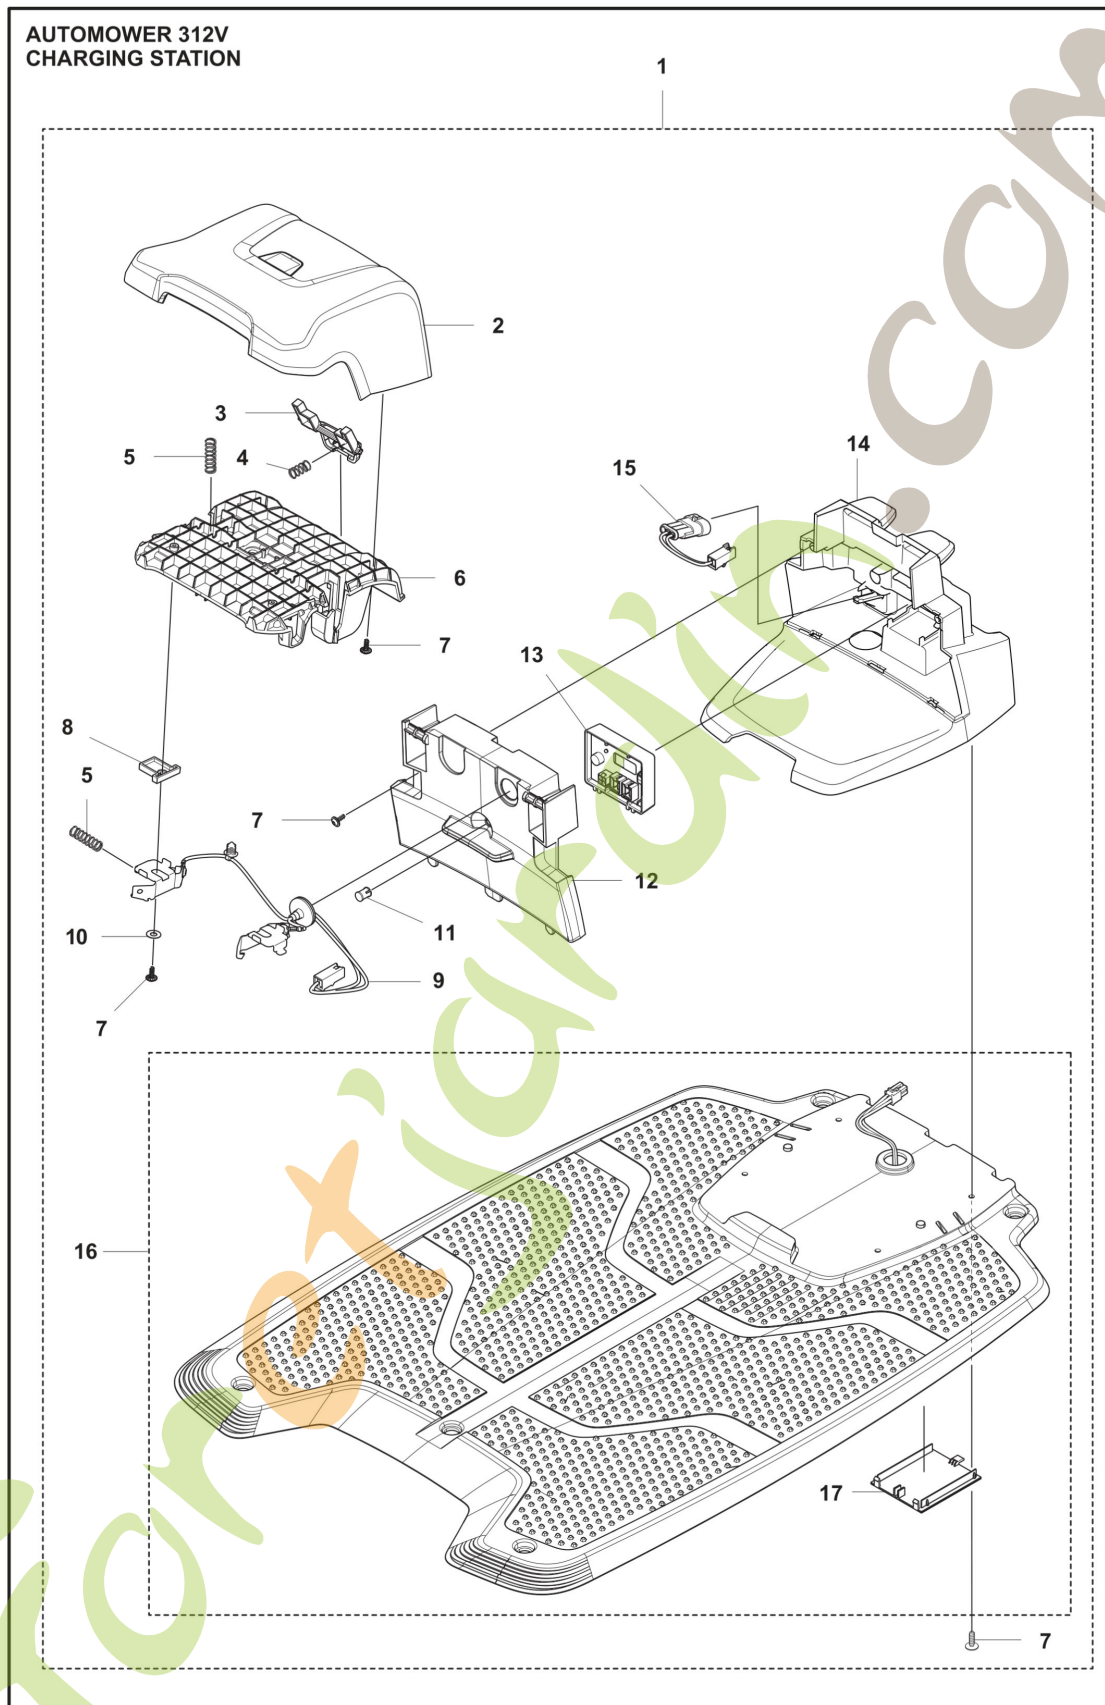

AUTOMOWER 312V
CHARGING STATION

Ref	Article Number	Article Name	Comment
1	540159701	STATION DE CHARGE	
2	585071102	CAPUCHON	
3	579462402	BOUTON	
4	574487001	RESSORT	Stop button
5	580511401	RESSORT	cap
6	579458004	CADRE	
7	575543314	VIS	
8	579460502	RONDELLE D'ESPACEMENT	
9	548599001	CÂBLAGE COMPLET	Chargingplate cable
10	734113741	RONDELLE	
11	590217202	LENTILLE	Diode
12	585071401	COUVERCLE	
13	548706901	SUPPORT COMPLET	Charging station board
14	548605001	CARTER	
15	540902201	KIT DE CÂBLES	
16	587651602	PLAQUE DE CHARGE	
17	585919301	CARTER