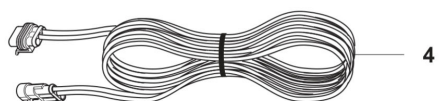

AUTOMOWER 312V
INSTALLATION ACCESSORIES

Ref	Article Number	Article Name	Comment
1	599662501	UNITÉ D'ENTRAÎNEMENT	EU
1	599662502	UNITÉ D'ENTRAÎNEMENT	UK/IE
1	599662503	UNITÉ D'ENTRAÎNEMENT	CH
1	599662505	UNITÉ D'ENTRAÎNEMENT	AUS/NZ
2	546137702	AUTOCOLLANT	Warranty seal
3	579825103	CABLE ASSEMBLE	Low voltage cable 3m
3	579825104	CABLE ASSEMBLE	Low voltage cable 5m
4	579825102	CABLE ASSEMBLE	Low voltage cable 10m
4	579825101	CABLE ASSEMBLE	Low voltage cable 20m
5	594054801	AUTOCOLLANT	Label Alarm
6	597435801	VIS	Anchor screws, 6 pcs

Forêt Jardin