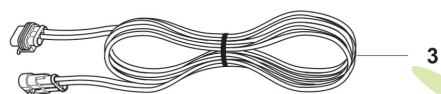

AUTOMOWER 312V
INSTALLATION ACCESSORIES

Ref	Article Number	Article Name	Comment
1	599662501	UNITÉ D'ENTRAÎNEMENT	EU
1	599662502	UNITÉ D'ENTRAÎNEMENT	UK/IE
1	599662503	UNITÉ D'ENTRAÎNEMENT	CH
1	599662505	UNITÉ D'ENTRAÎNEMENT	AUS/NZ
2	546137702	AUTOCOLLANT	Warranty seal
3	579825103	CABLE ASSEMBLE	Low voltage cable 3m
3	579825104	CABLE ASSEMBLE	Low voltage cable 5m
4	579825102	CABLE ASSEMBLE	Low voltage cable 10m
4	579825101	CABLE ASSEMBLE	Low voltage cable 20m
5	594054801	AUTOCOLLANT	Label Alarm
6	597435801	VIS	Anchor screws, 6 pcs

Forêt Jardin