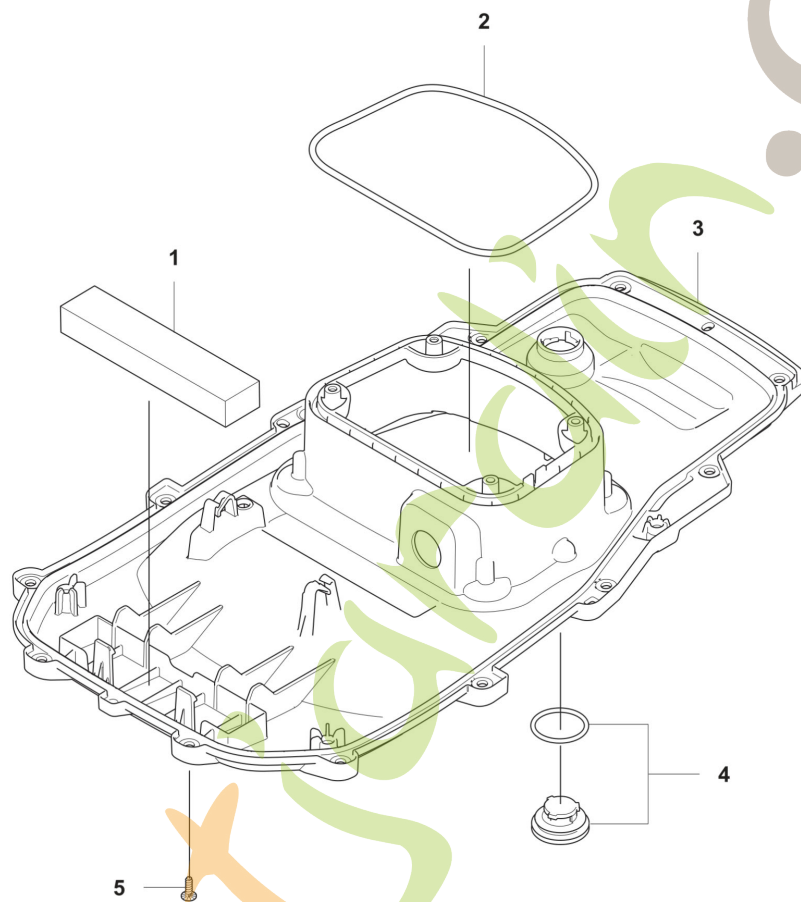

AUTOMOWER 312V
CHASSIS LOWER

Ref	Article Number	Article Name	Comment
1	598503602	POIDS	
2	574874711	BANDE D'ÉTANCHÉITÉ	Cutting system
3	540378901	CHÂSSIS	Lower
4	536977301	JOINT	Service plug
5	574450101	VIS ITXPANT	

ForêtJardin.com