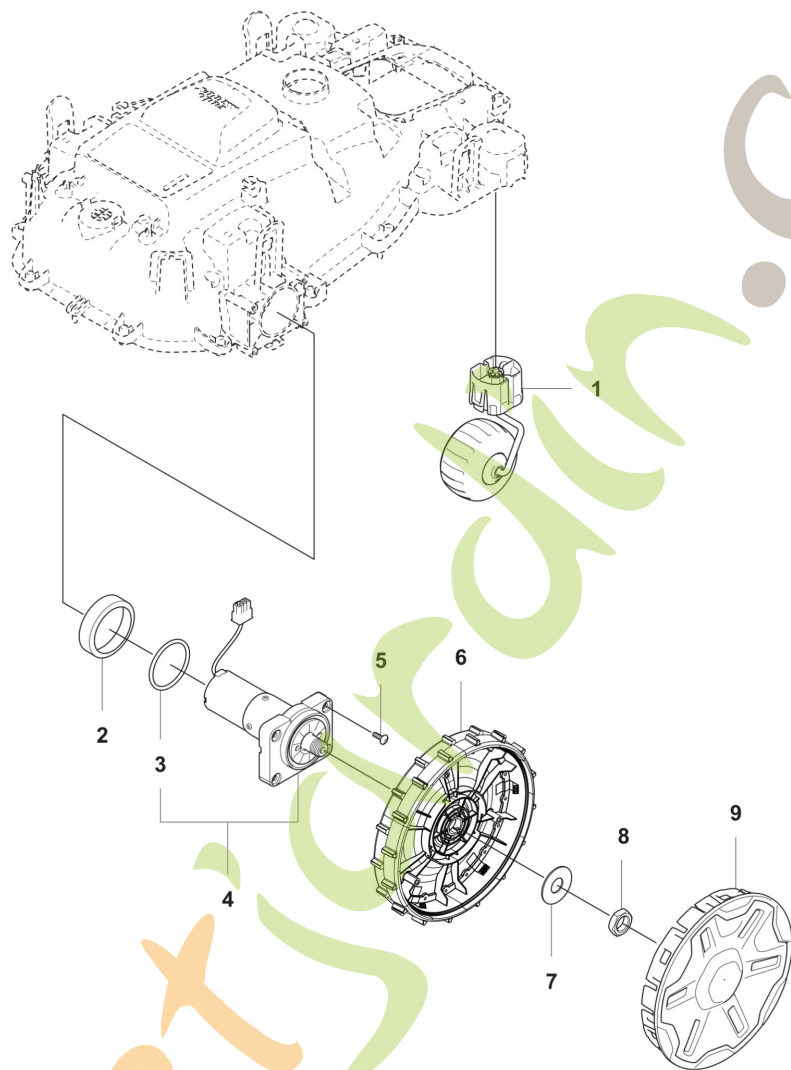

AUTOMOWER 312V
CHASSIS LOWER

Ref	Article Number	Article Name	Comment
1	598503602	POIDS	
2	574874711	BANDE D'ÉTANCHÉITÉ	Cutting system
3	540378901	CHÂSSIS	Lower
4	536977301	JOINT	Service plug
5	574450101	VIS ITXPANT	

ForêtJardin.com

AUTOMOWER 312V
BLADE MOTOR AND CUTTING EQUIPMENT

Ref	Article Number	Article Name	Comment
1	548612401	CUTTING MODULE	
2	574450101	VIS IXPANT	
3	531177401	DISQUE DE COUPE	incl. Screws
4	590508701	VIS	
5	535075703	ROULEMENT À BILLES	
5	593080801	ROULEMENT À BILLES	Packed 50 pcs
6	588421702	ENSEMBLE DU BOITIER DE ROULEMENT	
7	535076001	VIS	
8	598794801	PLAQUE DE PROTECTION ANTI-DÉRAPAGE	
9	585297501	JOINT TORIQUE	
10	587449601	KIT COUVERCLE	Bearing cover kit
11	575543314	VIS	

forexparts.com

AUTOMOWER 312V
WHEELS AND TIRES

Ref	Article Number	Article Name	Comment
1	547412801	ROUE COMPLÈTE	Support wheel
2	529460101	CARTER	Motor end cover
3	580443902	JOINT TORIQUE	
4	598587301	MOTOR KIT	
5	574450101	VIS ITXPANT	
6	548615101	ROUE	
7	586210601	RONDELLE	
8	731432401	ECROU HEXAGONAL FIN DE BLOCAGE	
9	548615201	ENJOLIVEUR	