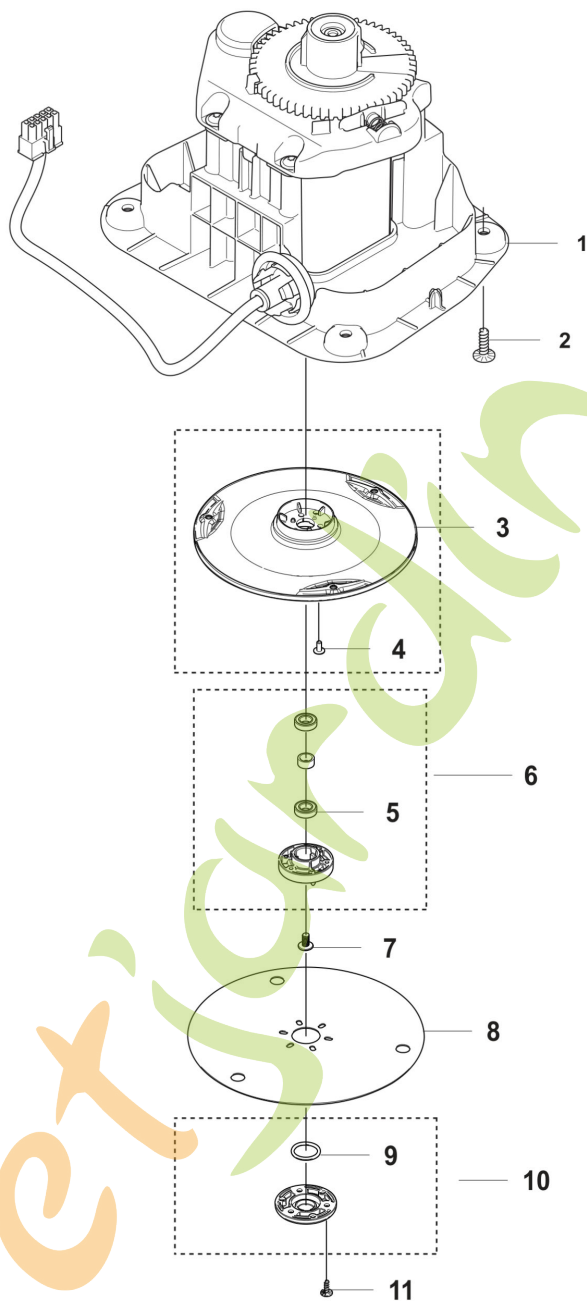

1	586038902	CARTER	Air filter
2	577753701	FILTRE À AIR	Air filter 10 pcs
3	540413201	BUTTON ASSY	Stop button
4	576242201	RESSORT	
5	548479401	CLE DE BLOCAGE	
6	585281401	BOUTON	Height adjustment
7	540202002	VISION MODULE	
8	540379001	CHÂSSIS	Upper
9	574874718	BANDE D'ÉTANCHÉITÉ	
10	593247301	BATTERY	
11	548933101	CÂBLAGE COMPLET	USB interface cable
12	531351801	CÂBLAGE COMPLET	Buzzer
13	536356103	CÂBLAGE COMPLET	Modular jack 8P
14	540212201	CÂBLAGE COMPLET	Charging cable
15	540427501	CÂBLAGE COMPLET	Magnetic sensor cable
16	591203103	CÂBLAGE COMPLET	HMI cable
17	548412201	CIRCUIT IMPRIME COMPLET	Main board
18	548876501	CIRCUIT IMPRIME COMPLET	Loop sensor board
19	540608601	CIRCUIT IMPRIME COMPLET	Coupling Board
20	598916001	CIRCUIT IMPRIME COMPLET	Magnetic sensor board
21	548673001	SUPPORT	Bracket battery
22	548673101	BRACE	Brace mainboard
23	540379301	SUPPORT	
27	574450101	VIS ITXPANT	

AUTOMOWER 312V
CHASSIS LOWER

Ref	Article Number	Article Name	Comment
1	598503602	POIDS	
2	574874711	BANDE D'ÉTANCHÉITÉ	Cutting system
3	540378901	CHÂSSIS	Lower
4	536977301	JOINT	Service plug
5	574450101	VIS ITXPANT	

ForêtJardin.com

AUTOMOWER 312V
BLADE MOTOR AND CUTTING EQUIPMENT

Ref	Article Number	Article Name	Comment
1	548612401	CUTTING MODULE	
2	574450101	VIS IXPANT	
3	531177401	DISQUE DE COUPE	incl. Screws
4	590508701	VIS	
5	535075703	ROULEMENT À BILLES	
5	593080801	ROULEMENT À BILLES	Packed 50 pcs
6	588421702	ENSEMBLE DU BOITIER DE ROULEMENT	
7	535076001	VIS	
8	598794801	PLAQUE DE PROTECTION ANTI-DÉRAPAGE	
9	585297501	JOINT TORIQUE	
10	587449601	KIT COUVERCLE	Bearing cover kit
11	575543314	VIS	

forexparts.com

AUTOMOWER 312V
WHEELS AND TIRES

Ref	Article Number	Article Name	Comment
1	547412801	ROUE COMPLÈTE	Support wheel
2	529460101	CARTER	Motor end cover
3	580443902	JOINT TORIQUE	
4	598587301	MOTOR KIT	
5	574450101	VIS ITXPANT	
6	548615101	ROUE	
7	586210601	RONDELLE	
8	731432401	ECROU HEXAGONAL FIN DE BLOCAGE	
9	548615201	ENJOLIVEUR	