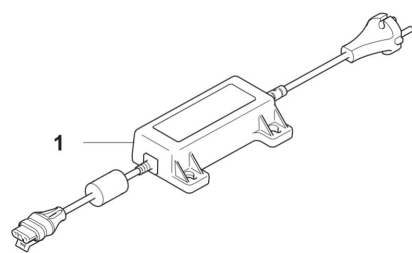

AUTOMOWER 312V
INSTALLATION ACCESSORIES

Ref	Article Number	Article Name	Comment
1	599662501	UNITÉ D'ENTRAÎNEMENT	EU
1	599662502	UNITÉ D'ENTRAÎNEMENT	UK/IE
1	599662503	UNITÉ D'ENTRAÎNEMENT	CH
1	599662505	UNITÉ D'ENTRAÎNEMENT	AUS/NZ
2	546137702	AUTOCOLLANT	Warranty seal
3	579825103	CABLE ASSEMBLE	Low voltage cable 3m
3	579825104	CABLE ASSEMBLE	Low voltage cable 5m
4	579825102	CABLE ASSEMBLE	Low voltage cable 10m
4	579825101	CABLE ASSEMBLE	Low voltage cable 20m
5	594054801	AUTOCOLLANT	Label Alarm
6	597435801	VIS	Anchor screws, 6 pcs

Forêt Jardin