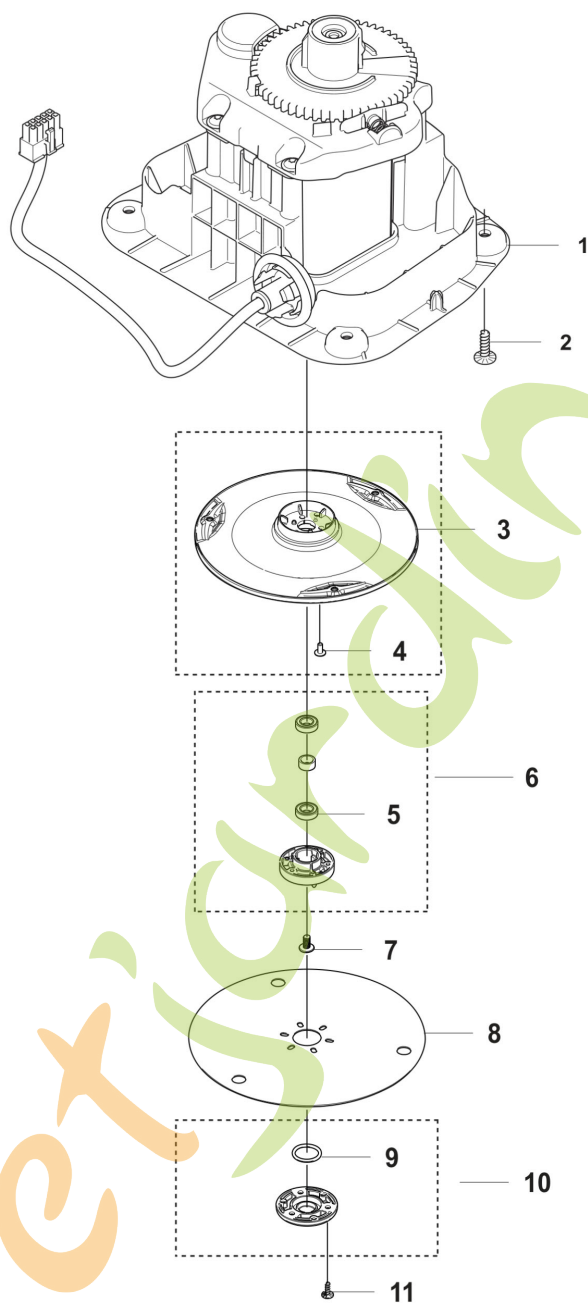

1	586038902	CARTER	Air filter
2	577753701	FILTRE À AIR	Air filter 10 pcs
3	540413201	BUTTON ASSY	Stop button
4	576242201	RESSORT	
5	548479401	CLE DE BLOCAGE	
6	585281401	BOUTON	Height adjustment
7	540202002	VISION MODULE	
8	540379001	CHÂSSIS	Upper
9	574874718	BANDE D'ÉTANCHÉITÉ	
10	593247301	BATTERY	
11	548933101	CÂBLAGE COMPLET	USB interface cable
12	531351801	CÂBLAGE COMPLET	Buzzer
13	536356103	CÂBLAGE COMPLET	Modular jack 8P
14	540212201	CÂBLAGE COMPLET	Charging cable
15	540427501	CÂBLAGE COMPLET	Magnetic sensor cable
16	591203103	CÂBLAGE COMPLET	HMI cable
17	548412201	CIRCUIT IMPRIME COMPLET	Main board
18	548876501	CIRCUIT IMPRIME COMPLET	Loop sensor board
19	540608601	CIRCUIT IMPRIME COMPLET	Coupling Board
20	598916001	CIRCUIT IMPRIME COMPLET	Magnetic sensor board
21	548673001	SUPPORT	Bracket battery
22	548673101	BRACE	Brace mainboard
23	540379301	SUPPORT	
27	574450101	VIS ITXPANT	

AUTOMOWER 308V
CHASSIS LOWER

Ref	Article Number	Article Name	Comment
1	598503602	POIDS	
2	574874711	BANDE D'ÉTANCHÉITÉ	Cutting system
3	540378901	CHÂSSIS	Lower
4	536977301	JOINT	Service plug
5	574450101	VIS ITXPANT	

ForêtJardin.com

AUTOMOWER 308V
BLADE MOTOR AND CUTTING EQUIPMENT

Ref	Article Number	Article Name	Comment
1	548612401	CUTTING MODULE	
2	574450101	VIS ITXPANT	
3	531177401	DISQUE DE COUPE	incl. Screws
4	590508701	VIS	
5	535075703	ROULEMENT À BILLES	
5	593080801	ROULEMENT À BILLES	Packed 50 pcs
6	588421702	ENSEMBLE DU BOITIER DE ROULEMENT	
7	535076001	VIS	
8	598794801	PLAQUE DE PROTECTION ANTI-DÉRAPAGE	
9	585297501	JOINT TORIQUE	
10	587449601	KIT COUVERCLE	Bearing cover kit
11	575543314	VIS	

AUTOMOWER 308V
WHEELS AND TIRES

Ref	Article Number	Article Name	Comment
1	547412801	ROUE COMPLÈTE	Support wheel
2	529460101	CARTER	Motor end cover
3	580443902	JOINT TORIQUE	
4	598587301	MOTOR KIT	
5	574450101	VIS ITXPANT	
6	548615101	ROUE	
7	586210601	RONDELLE	
8	731432401	ECROU HEXAGONAL FIN DE BLOCAGE	
9	548615201	ENJOLIVEUR	