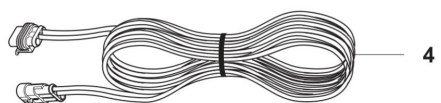

**AUTOMOWER 308V
INSTALLATION ACCESSORIES**

Ref	Article Number	Article Name	Comment
1	599662501	UNITÉ D'ENTRAÎNEMENT	EU
1	599662502	UNITÉ D'ENTRAÎNEMENT	UK/IE
1	599662503	UNITÉ D'ENTRAÎNEMENT	CH
1	599662505	UNITÉ D'ENTRAÎNEMENT	AUS/NZ
2	546137702	AUTOCOLLANT	Warranty seal
3	579825103	CABLE ASSEMBLE	Low voltage cable 3m
3	579825104	CABLE ASSEMBLE	Low voltage cable 5m
4	579825102	CABLE ASSEMBLE	Low voltage cable 10m
4	579825101	CABLE ASSEMBLE	Low voltage cable 20m
5	594054801	AUTOCOLLANT	Label Alarm
6	597435801	VIS	Anchor screws, 6 pcs

forêtjardin.com