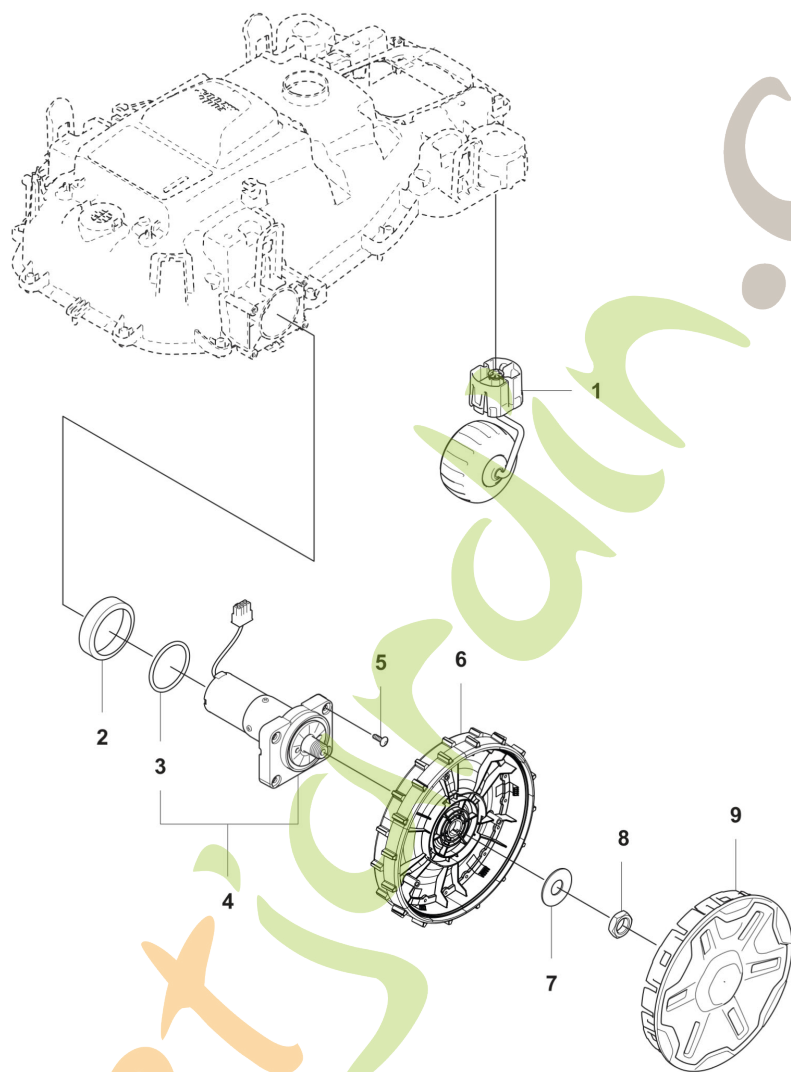

1	586038902	CARTER	Air filter
2	577753701	FILTRE À AIR	Air filter 10 pcs
3	540413201	BUTTON ASSY	Stop button
4	576242201	RESSORT	
5	548479401	CLE DE BLOCAGE	
6	585281401	BOUTON	Height adjustment
7	540202002	VISION MODULE	
8	540379001	CHÂSSIS	Upper
9	574874718	BANDE D'ÉTANCHÉITÉ	
10	593247301	BATTERY	
11	548933101	CÂBLAGE COMPLET	USB interface cable
12	531351801	CÂBLAGE COMPLET	Buzzer
13	536356103	CÂBLAGE COMPLET	Modular jack 8P
14	540212201	CÂBLAGE COMPLET	Charging cable
15	540427501	CÂBLAGE COMPLET	Magnetic sensor cable
16	591203103	CÂBLAGE COMPLET	HMI cable
17	548412201	CIRCUIT IMPRIME COMPLET	Main board
18	548876501	CIRCUIT IMPRIME COMPLET	Loop sensor board
19	540608601	CIRCUIT IMPRIME COMPLET	Coupling Board
20	598916001	CIRCUIT IMPRIME COMPLET	Magnetic sensor board
21	548673001	SUPPORT	Bracket battery
22	548673101	BRACE	Brace mainboard
23	540379301	SUPPORT	
27	574450101	VIS ITXPANT	

AUTOMOWER 308V
CHASSIS LOWER

Ref	Article Number	Article Name	Comment
1	598503602	POIDS	
2	574874711	BANDE D'ÉTANCHÉITÉ	Cutting system
3	540378901	CHÂSSIS	Lower
4	536977301	JOINT	Service plug
5	574450101	VIS ITXPANT	

ForêtJardin.com

AUTOMOWER 308V
BLADE MOTOR AND CUTTING EQUIPMENT

Ref	Article Number	Article Name	Comment
1	548612401	CUTTING MODULE	
2	574450101	VIS ITXPANT	
3	531177401	DISQUE DE COUPE	incl. Screws
4	590508701	VIS	
5	535075703	ROULEMENT À BILLES	
5	593080801	ROULEMENT À BILLES	Packed 50 pcs
6	588421702	ENSEMBLE DU BOITIER DE ROULEMENT	
7	535076001	VIS	
8	598794801	PLAQUE DE PROTECTION ANTI-DÉRAPAGE	
9	585297501	JOINT TORIQUE	
10	587449601	KIT COUVERCLE	Bearing cover kit
11	575543314	VIS	

AUTOMOWER 308V
WHEELS AND TIRES

Ref	Article Number	Article Name	Comment
1	547412801	ROUE COMPLÈTE	Support wheel
2	529460101	CARTER	Motor end cover
3	580443902	JOINT TORIQUE	
4	598587301	MOTOR KIT	
5	574450101	VIS ITXPANT	
6	548615101	ROUE	
7	586210601	RONDELLE	
8	731432401	ECROU HEXAGONAL FIN DE BLOCAGE	
9	548615201	ENJOLIVEUR	