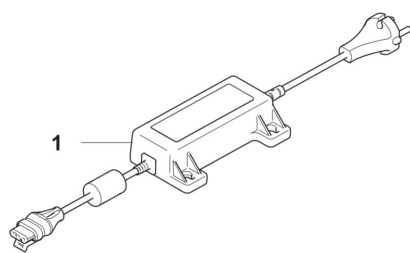

**AUTOMOWER 308V
INSTALLATION ACCESSORIES**

Ref	Article Number	Article Name	Comment
1	599662501	UNITÉ D'ENTRAÎNEMENT	EU
1	599662502	UNITÉ D'ENTRAÎNEMENT	UK/IE
1	599662503	UNITÉ D'ENTRAÎNEMENT	CH
1	599662505	UNITÉ D'ENTRAÎNEMENT	AUS/NZ
2	546137702	AUTOCOLLANT	Warranty seal
3	579825103	CABLE ASSEMBLE	Low voltage cable 3m
3	579825104	CABLE ASSEMBLE	Low voltage cable 5m
4	579825102	CABLE ASSEMBLE	Low voltage cable 10m
4	579825101	CABLE ASSEMBLE	Low voltage cable 20m
5	594054801	AUTOCOLLANT	Label Alarm
6	597435801	VIS	Anchor screws, 6 pcs

forêtjardin.com