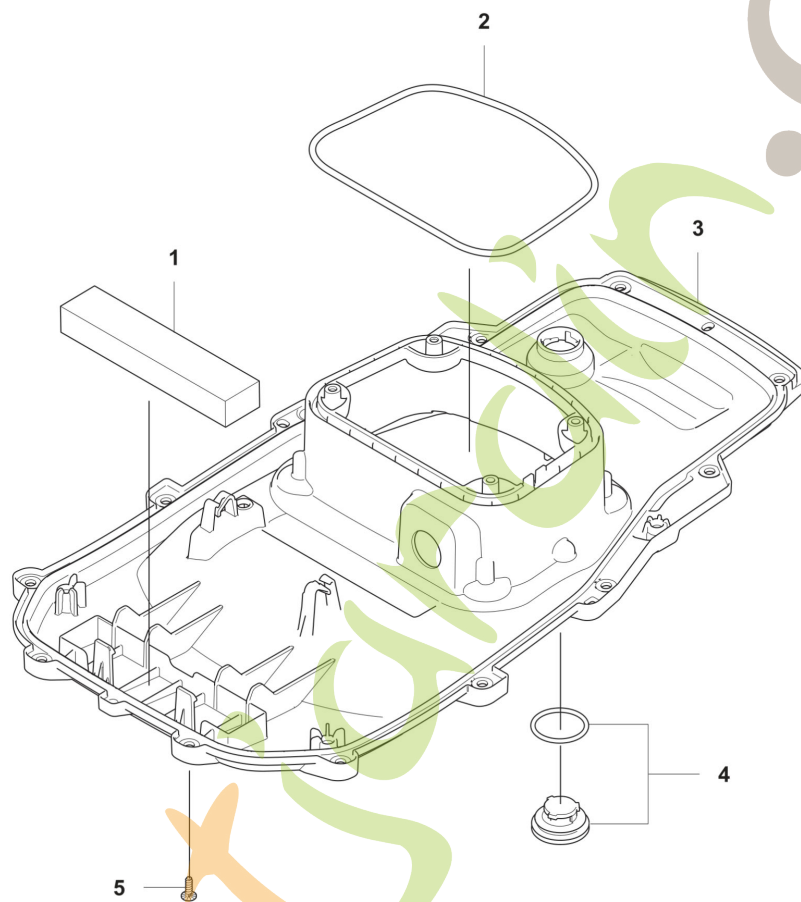

AUTOMOWER 308V
CHASSIS LOWER

Ref	Article Number	Article Name	Comment
1	598503602	POIDS	
2	574874711	BANDE D'ÉTANCHÉITÉ	Cutting system
3	540378901	CHÂSSIS	Lower
4	536977301	JOINT	Service plug
5	574450101	VIS ITXPANT	

ForêtJardin.com