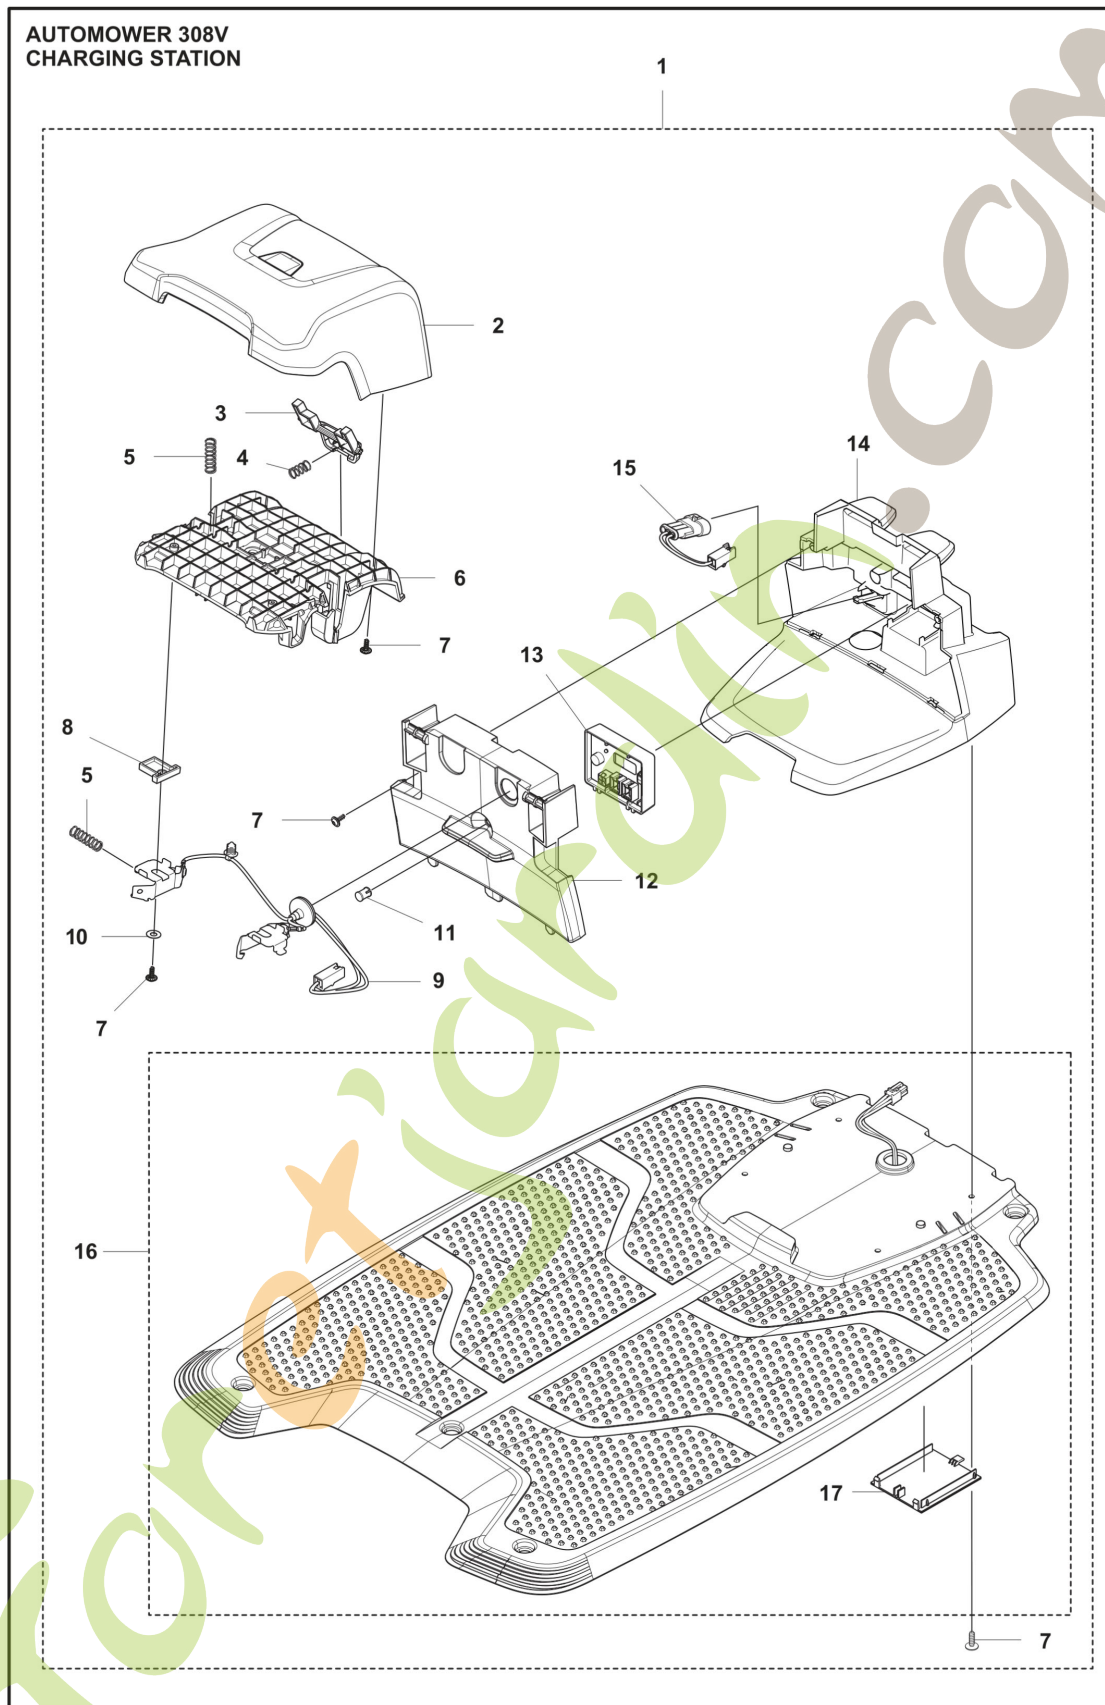

**AUTOMOWER 308V
CHARGING STATION**

Ref	Article Number	Article Name	Comment
1	540159701	STATION DE CHARGE	
2	585071102	CAPUCHON	
3	579462402	BOUTON	
4	574487001	RESSORT	Stop button
5	580511401	RESSORT	cap
6	579458004	CADRE	
7	575543314	VIS	
8	579460502	RONDELLE D'ESPACEMENT	
9	548599001	CÂBLAGE COMPLET	Chargingplate cable
10	734113741	RONDELLE	
11	590217202	LENTILLE	Diode
12	585071401	COUVERCLE	
13	548706901	SUPPORT COMPLET	Charging station board
14	548605001	CARTER	
15	540902201	KIT DE CÂBLES	
16	587651602	PLAQUE DE CHARGE	
17	585919301	CARTER