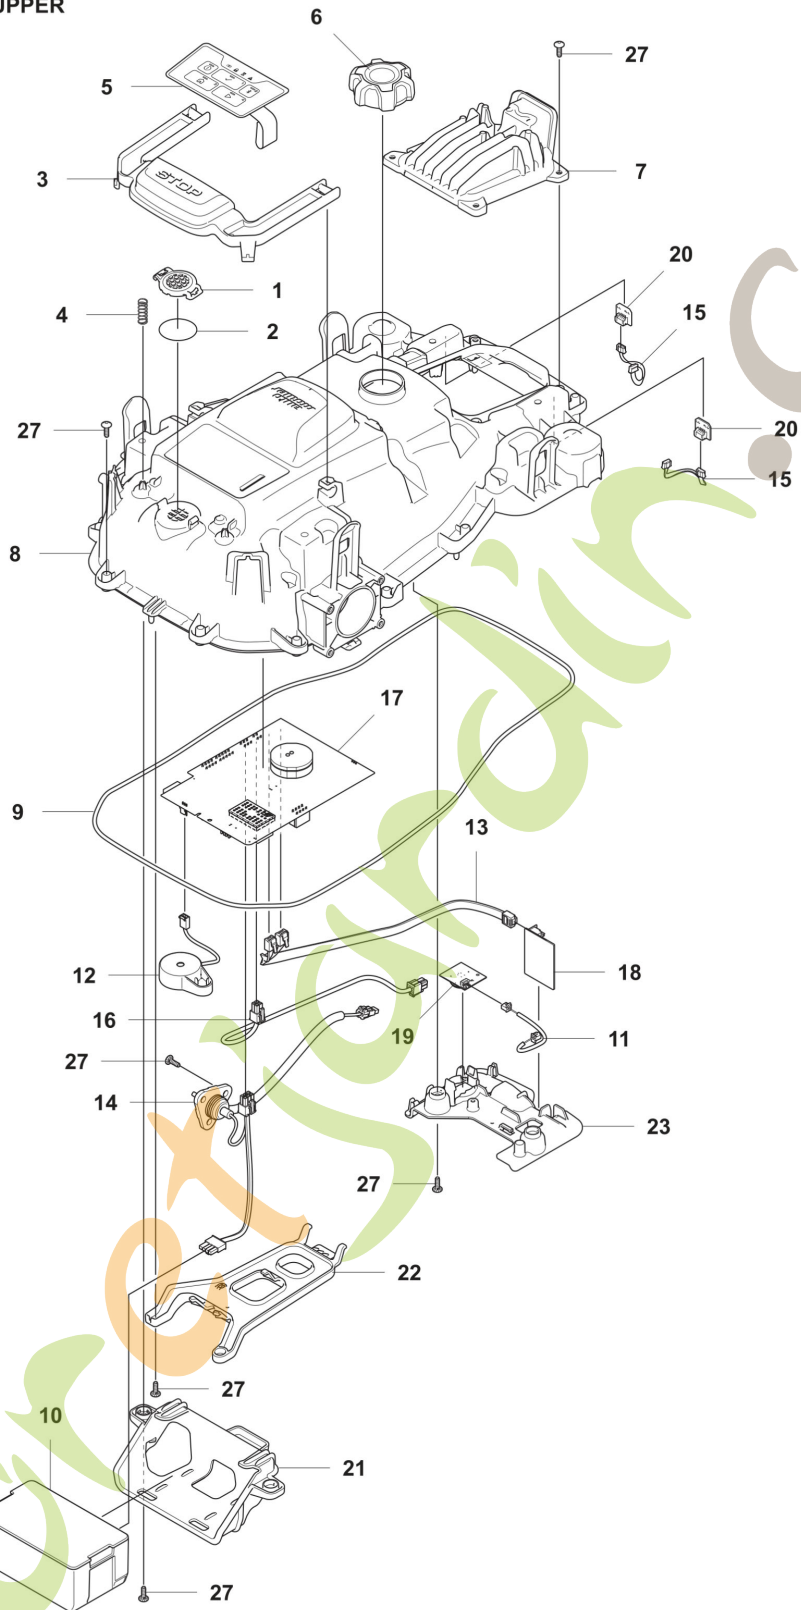

Ref	Article Number	Article Name	Comment
1	548602001	CARTER	Top
2	574450101	VIS IXPANT	
3	540090201	CARTER	Nose
4	540122101	CÂBLAGE COMPLET	Chargingplate wiring assy
5	548605604	TRAPPE	Height adjustment
6	588470201	RESSORT	
7	593355202	COUVERCLE	Main cable
8	540141801	CORPS	
9	593822101	AIMANT	
10	548601701	CAPOT PROTECTION CARTER	

ForêtJardin

AUTOMOWER 308V
CHASSIS UPPER