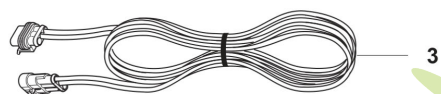

**AUTOMOWER 308V
INSTALLATION ACCESSORIES**

Ref	Article Number	Article Name	Comment
1	599662501	UNITÉ D'ENTRAÎNEMENT	EU
1	599662502	UNITÉ D'ENTRAÎNEMENT	UK/IE
1	599662503	UNITÉ D'ENTRAÎNEMENT	CH
1	599662505	UNITÉ D'ENTRAÎNEMENT	AUS/NZ
2	546137702	AUTOCOLLANT	Warranty seal
3	579825103	CABLE ASSEMBLE	Low voltage cable 3m
3	579825104	CABLE ASSEMBLE	Low voltage cable 5m
4	579825102	CABLE ASSEMBLE	Low voltage cable 10m
4	579825101	CABLE ASSEMBLE	Low voltage cable 20m
5	594054801	AUTOCOLLANT	Label Alarm
6	597435801	VIS	Anchor screws, 6 pcs

forêtjardin.com