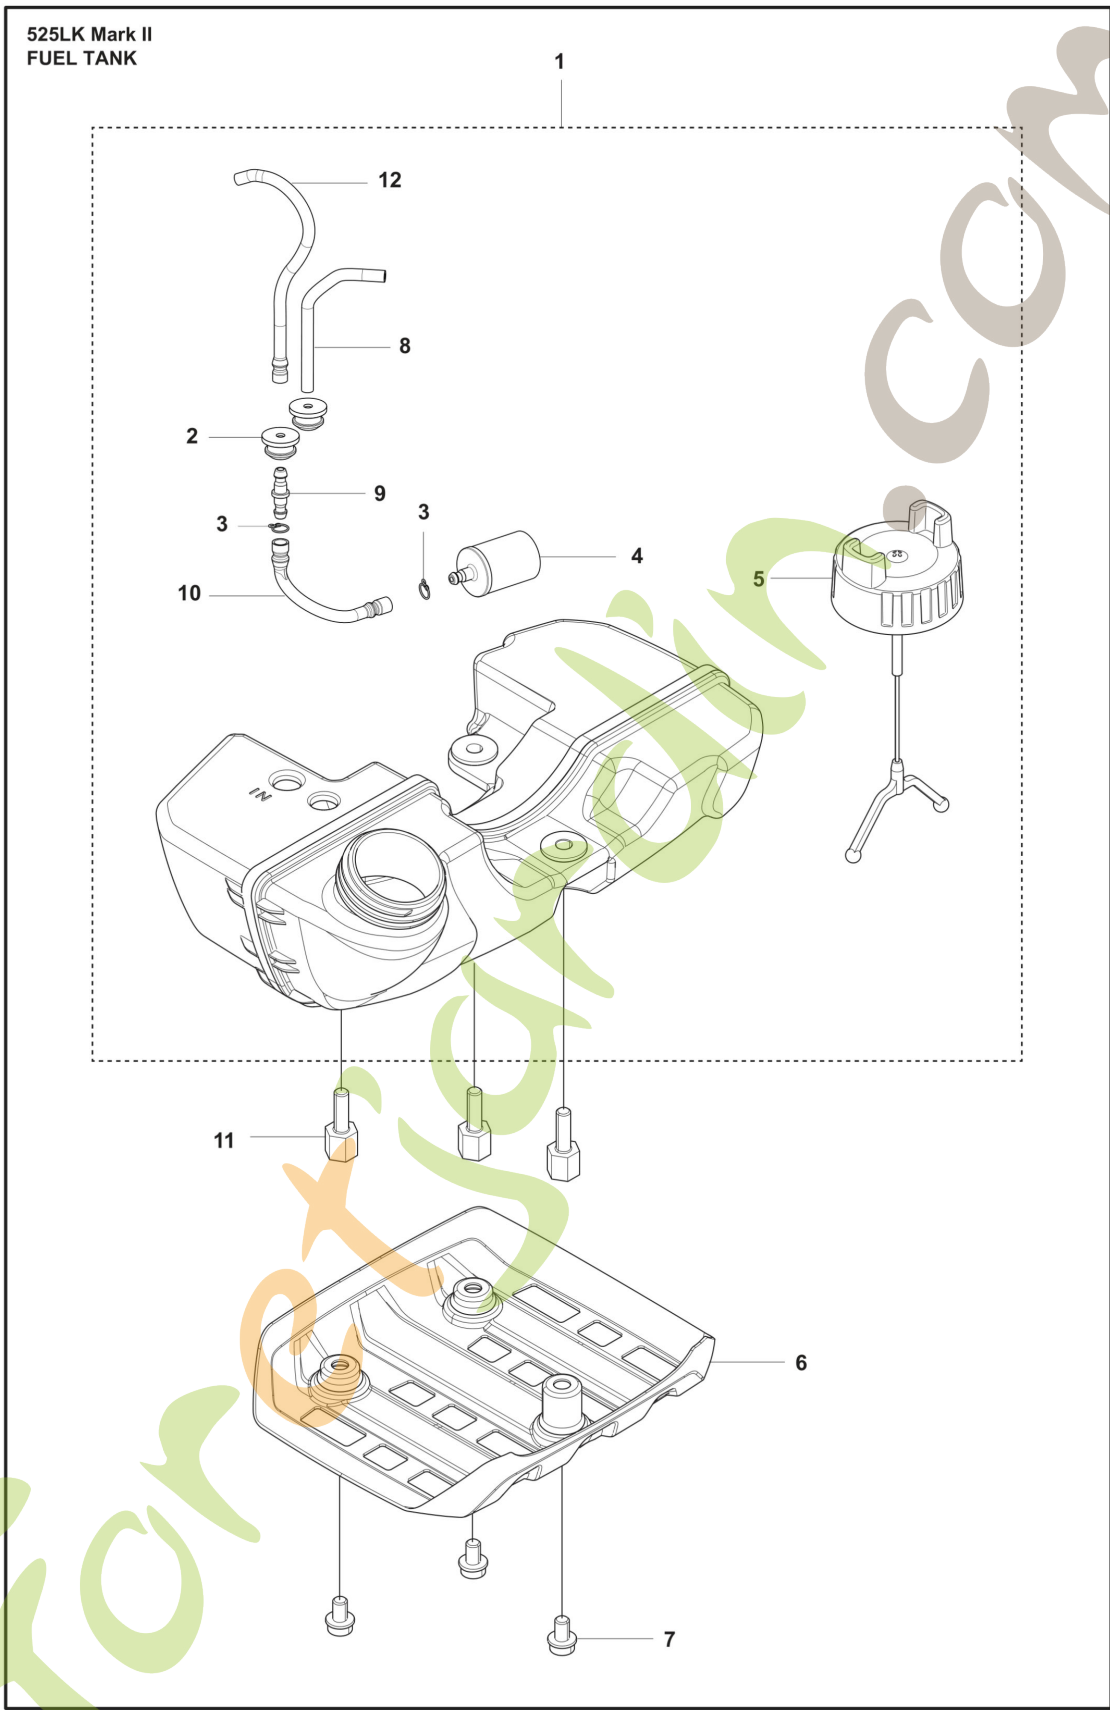

Ref	Article Number	Article Name	Comment
1	535691301	SHORT BLOCK	

ForêtJardin.com

Ref	Article Number	Article Name	Comment
			

1	579199501	TUBE	
2	735580810	RONDELLE DE BLOCAGE	
3	587411701	ARBRE-MOTEUR	L=843 Ø7mm
5	587414601	BOUCHON	
6	503785202	PALIER DE SUPPORT	
7	576282601	DOUILLE COMPLÈTE	
8	731231601	ECROU HEXAGONAL	
9	525755104	VIS ITXSCFM	
10	576282401	BOUTON	
11	725237651	VIS EHHM	
12	581500401	ARBRE-MOTEUR	
13	735580810	RONDELLE DE BLOCAGE	
14	581815102	ARBRE-MOTEUR	L=696 Ø7mm
15	579199401	TUBE	L=650 Ø24mm
16	589295101	AUTOCOLLANT	
17	503795601	AUTOCOLLANT	
18	725238051	VIS EHHM	M6x50
19	503879001	BOUTON	
20	503230061	RONDELLE	
21	503871908	POIGNÉE	
22	503940301	PIECE D'ESPACEMENT	
23	502197101	ÉCROU CARRÉ	
24	576282301	PLAQUE DE BLOCAGE	

525LK MarkII
THROTTLE CONTROLS

Ref	Article Number	Article Name	Comment
1	578279502	GASREGLAGE	
2	537419001	INTERRUPTEUR	
3	575960501	VIS IHST	
4	544100202	DEMI-POIGNÉE	
5	503878001	GÂCHETTE DE SÉCURITÉ	
6	503918101	LEVIER D'ACCÉLÉRATION	
7	503961401	AMORTISSEUR	
8	544100302	DEMI-POIGNÉE	
9	544100801	RESSORT DE RAPPEL	
10	503877903	THROTTLE TRIGGER	
11	544101702	AMORTISSEUR	
12	731231401	ECROU HEXAGONAL	
13	544112101	SUPPORT	
14	506689001	BOULON	
15	578279601	CÂBLAGE	
16	502531601	CÂBLE DE COURT-CIRCUIT	
17	578867801	CABLE DE GAZ	

Ref	Article Number	Article Name	Comment
1	596330401	POULIE DE LANCEUR COMPLÈTE	
2	501939001	COLLIER DE SERRAGE	
3	596330801	RESSORT	
4	596330501	CLIQUET	
5	597718601	LANCEUR	
6	506613001	SCREW	
7	596248901	CORDE	
8	596247701	POULIE DE LANCEUR	
9	596248601	RESSORT	
10	596694601	POIGNÉE DE DÉMARRAGE	
11	577815401	BOULON	
12	598589701	DECAL	