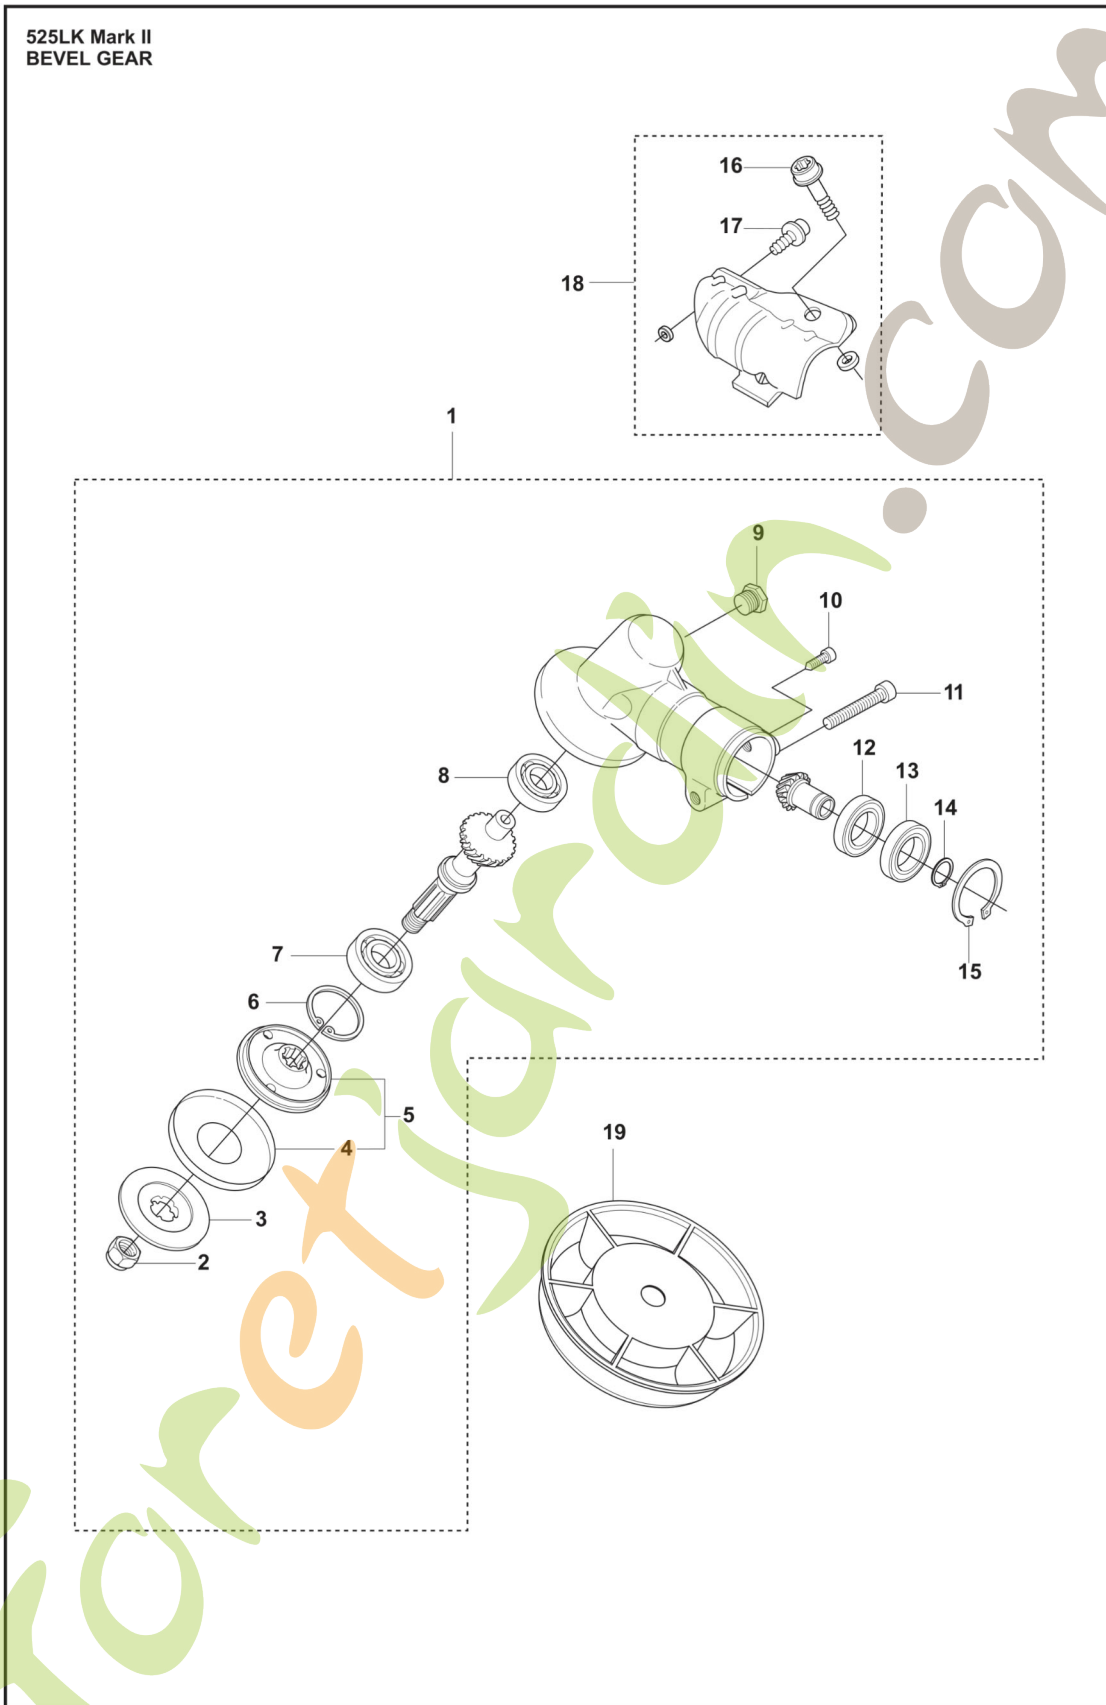

2026-06-02

Husqvarna 525LK Mark II

Forêtjerdik.com

525LK Mark II
BEVEL GEAR

Ref	Article Number	Article Name	Comment
1	536503801	RENOI D'ANGLE COMPLET	
2	503856301	ÉCROU	
3	537285601	BRIDE DE RENFORT	
4	537292601	COUPE	
5	537234901	ENTRAÎNEUR COMPLET	
6	735312810	ANNEAU DE SÉCURITÉ	
7	529602601	ROULEMENT À BILLES	
8	738219800	ROULEMENT À BILLES	
9	503201501	VIS	
10	591159801	VIS	
11	503200725	VIS IHSCFM	
12	738219900	ROULEMENT À BILLES	
13	738219902	ROULEMENT À BILLES	
14	735311100	ANNEAU DE SÉCURITÉ	
15	735312510	ANNEAU DE SÉCURITÉ	
16	544218420	VIS ITXSCM	
17	501981001	VIS ITXSCM	
18	574306903	COUVERCLE	
19	503890101	BOL DE GARDE AU SOL	

Ref	Article Number	Article Name	Comment
1	535691301	SHORT BLOCK	

ForêtJardin.com

Ref	Article Number	Article Name	Comment
			

1	579199501	TUBE	
2	735580810	RONDELLE DE BLOCAGE	
3	587411701	ARBRE-MOTEUR	L=843 Ø7mm
5	587414601	BOUCHON	
6	503785202	PALIER DE SUPPORT	
7	576282601	DOUILLE COMPLÈTE	
8	731231601	ECROU HEXAGONAL	
9	525755104	VIS ITXSCFM	
10	576282401	BOUTON	
11	725237651	VIS EHHM	
12	581500401	ARBRE-MOTEUR	
13	735580810	RONDELLE DE BLOCAGE	
14	581815102	ARBRE-MOTEUR	L=696 Ø7mm
15	579199401	TUBE	L=650 Ø24mm
16	589295101	AUTOCOLLANT	
17	503795601	AUTOCOLLANT	
18	725238051	VIS EHHM	M6x50
19	503879001	BOUTON	
20	503230061	RONDELLE	
21	503871908	POIGNÉE	
22	503940301	PIECE D'ESPACEMENT	
23	502197101	ÉCROU CARRÉ	
24	576282301	PLAQUE DE BLOCAGE	

525LK MarkII
THROTTLE CONTROLS

Ref	Article Number	Article Name	Comment
1	578279502	GASREGLAGE	
2	537419001	INTERRUPTEUR	
3	575960501	VIS IHST	
4	544100202	DEMI-POIGNÉE	
5	503878001	GÂCHETTE DE SÉCURITÉ	
6	503918101	LEVIER D'ACCÉLÉRATION	
7	503961401	AMORTISSEUR	
8	544100302	DEMI-POIGNÉE	
9	544100801	RESSORT DE RAPPEL	
10	503877903	THROTTLE TRIGGER	
11	544101702	AMORTISSEUR	
12	731231401	ECROU HEXAGONAL	
13	544112101	SUPPORT	
14	506689001	BOULON	
15	578279601	CÂBLAGE	
16	502531601	CÂBLE DE COURT-CIRCUIT	
17	578867801	CABLE DE GAZ	