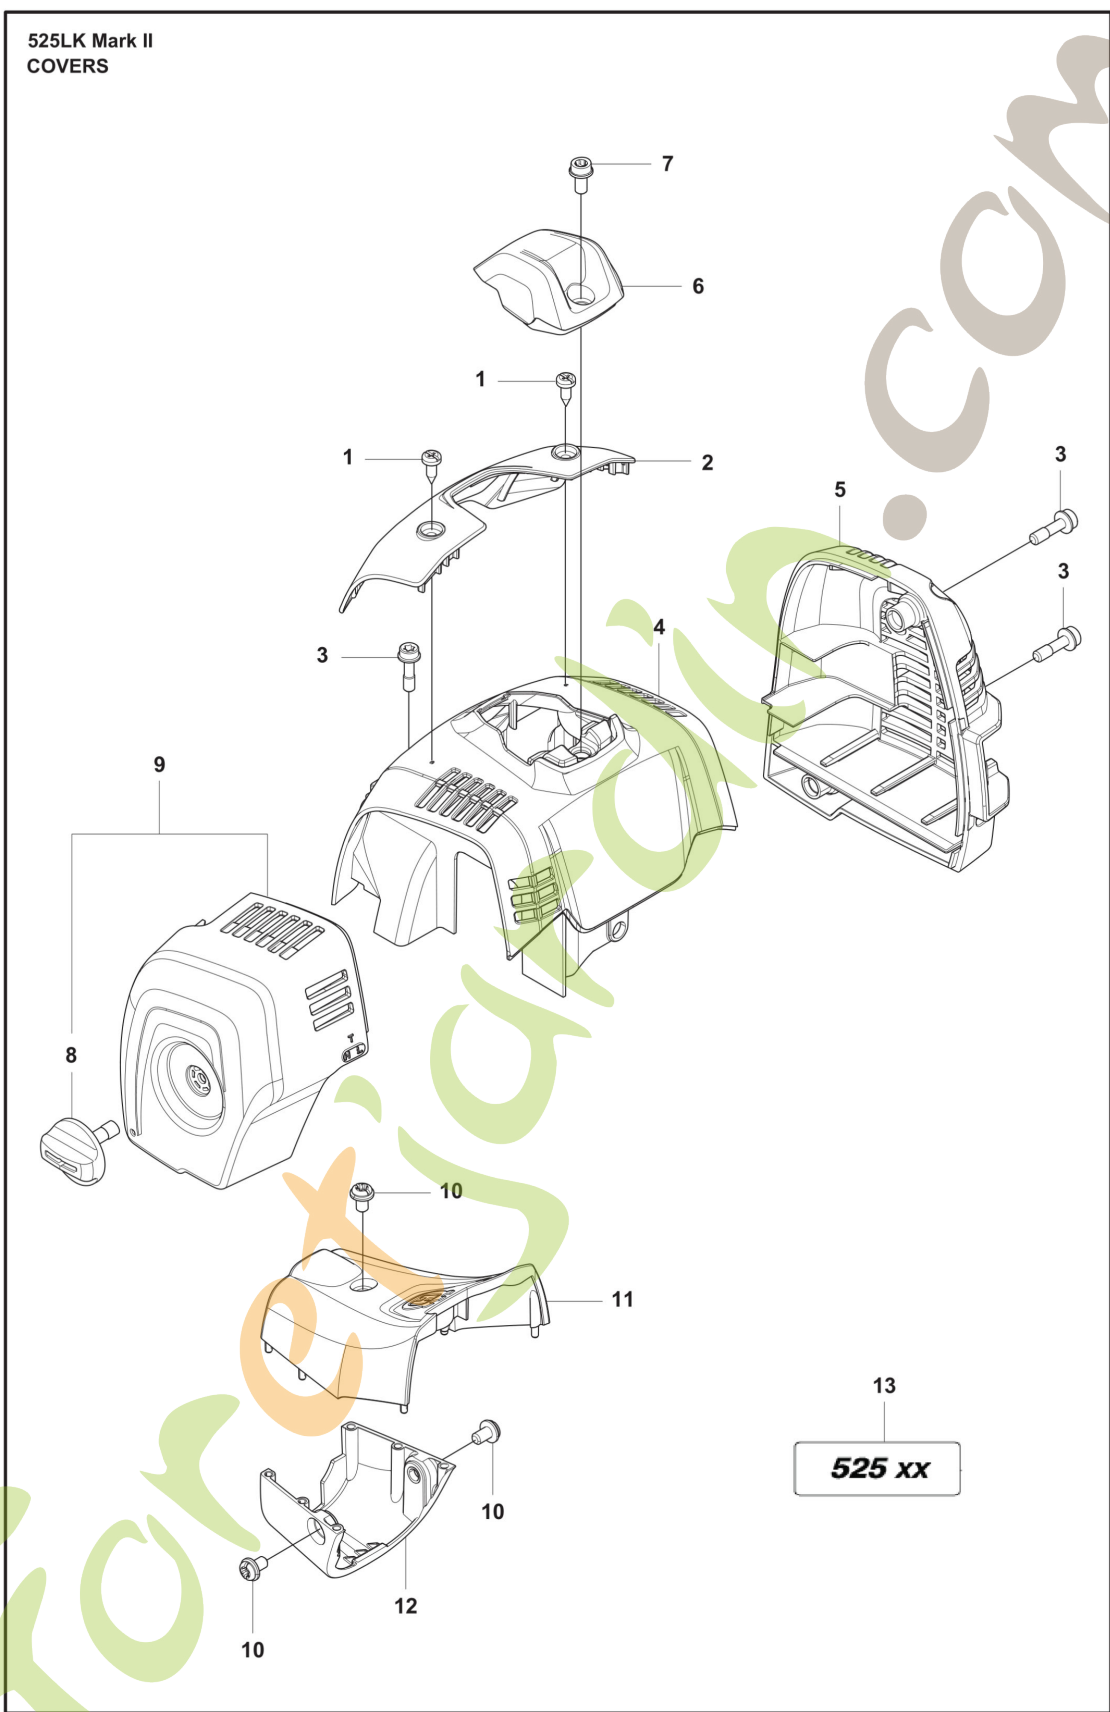

2026-06-02

Husqvarna 525LK Mark II

Forêtjerdik.com

525LK Mark II
BEVEL GEAR

Ref	Article Number	Article Name	Comment
1	536503801	RENOI D'ANGLE COMPLET	
2	503856301	ÉCROU	
3	537285601	BRIDE DE RENFORT	
4	537292601	COUPE	
5	537234901	ENTRAÎNEUR COMPLET	
6	735312810	ANNEAU DE SÉCURITÉ	
7	529602601	ROULEMENT À BILLES	
8	738219800	ROULEMENT À BILLES	
9	503201501	VIS	
10	591159801	VIS	
11	503200725	VIS IHSCFM	
12	738219900	ROULEMENT À BILLES	
13	738219902	ROULEMENT À BILLES	
14	735311100	ANNEAU DE SÉCURITÉ	
15	735312510	ANNEAU DE SÉCURITÉ	
16	544218420	VIS ITXSCM	
17	501981001	VIS ITXSCM	
18	574306903	COUVERCLE	
19	503890101	BOL DE GARDE AU SOL	

Ref	Article Number	Article Name	Comment
1	535691301	SHORT BLOCK	

ForêtJardin.com

Ref	Article Number	Article Name	Comment
			

1	579199501	TUBE	
2	735580810	RONDELLE DE BLOCAGE	
3	587411701	ARBRE-MOTEUR	L=843 Ø7mm
5	587414601	BOUCHON	
6	503785202	PALIER DE SUPPORT	
7	576282601	DOUILLE COMPLÈTE	
8	731231601	ECROU HEXAGONAL	
9	525755104	VIS ITXSCFM	
10	576282401	BOUTON	
11	725237651	VIS EHHM	
12	581500401	ARBRE-MOTEUR	
13	735580810	RONDELLE DE BLOCAGE	
14	581815102	ARBRE-MOTEUR	L=696 Ø7mm
15	579199401	TUBE	L=650 Ø24mm
16	589295101	AUTOCOLLANT	
17	503795601	AUTOCOLLANT	
18	725238051	VIS EHHM	M6x50
19	503879001	BOUTON	
20	503230061	RONDELLE	
21	503871908	POIGNÉE	
22	503940301	PIECE D'ESPACEMENT	
23	502197101	ÉCROU CARRÉ	
24	576282301	PLAQUE DE BLOCAGE	

525LK MarkII
THROTTLE CONTROLS

Ref	Article Number	Article Name	Comment
1	578279502	GASREGLAGE	
2	537419001	INTERRUPTEUR	
3	575960501	VIS IHST	
4	544100202	DEMI-POIGNÉE	
5	503878001	GÂCHETTE DE SÉCURITÉ	
6	503918101	LEVIER D'ACCÉLÉRATION	
7	503961401	AMORTISSEUR	
8	544100302	DEMI-POIGNÉE	
9	544100801	RESSORT DE RAPPEL	
10	503877903	THROTTLE TRIGGER	
11	544101702	AMORTISSEUR	
12	731231401	ECROU HEXAGONAL	
13	544112101	SUPPORT	
14	506689001	BOULON	
15	578279601	CÂBLAGE	
16	502531601	CÂBLE DE COURT-CIRCUIT	
17	578867801	CABLE DE GAZ	