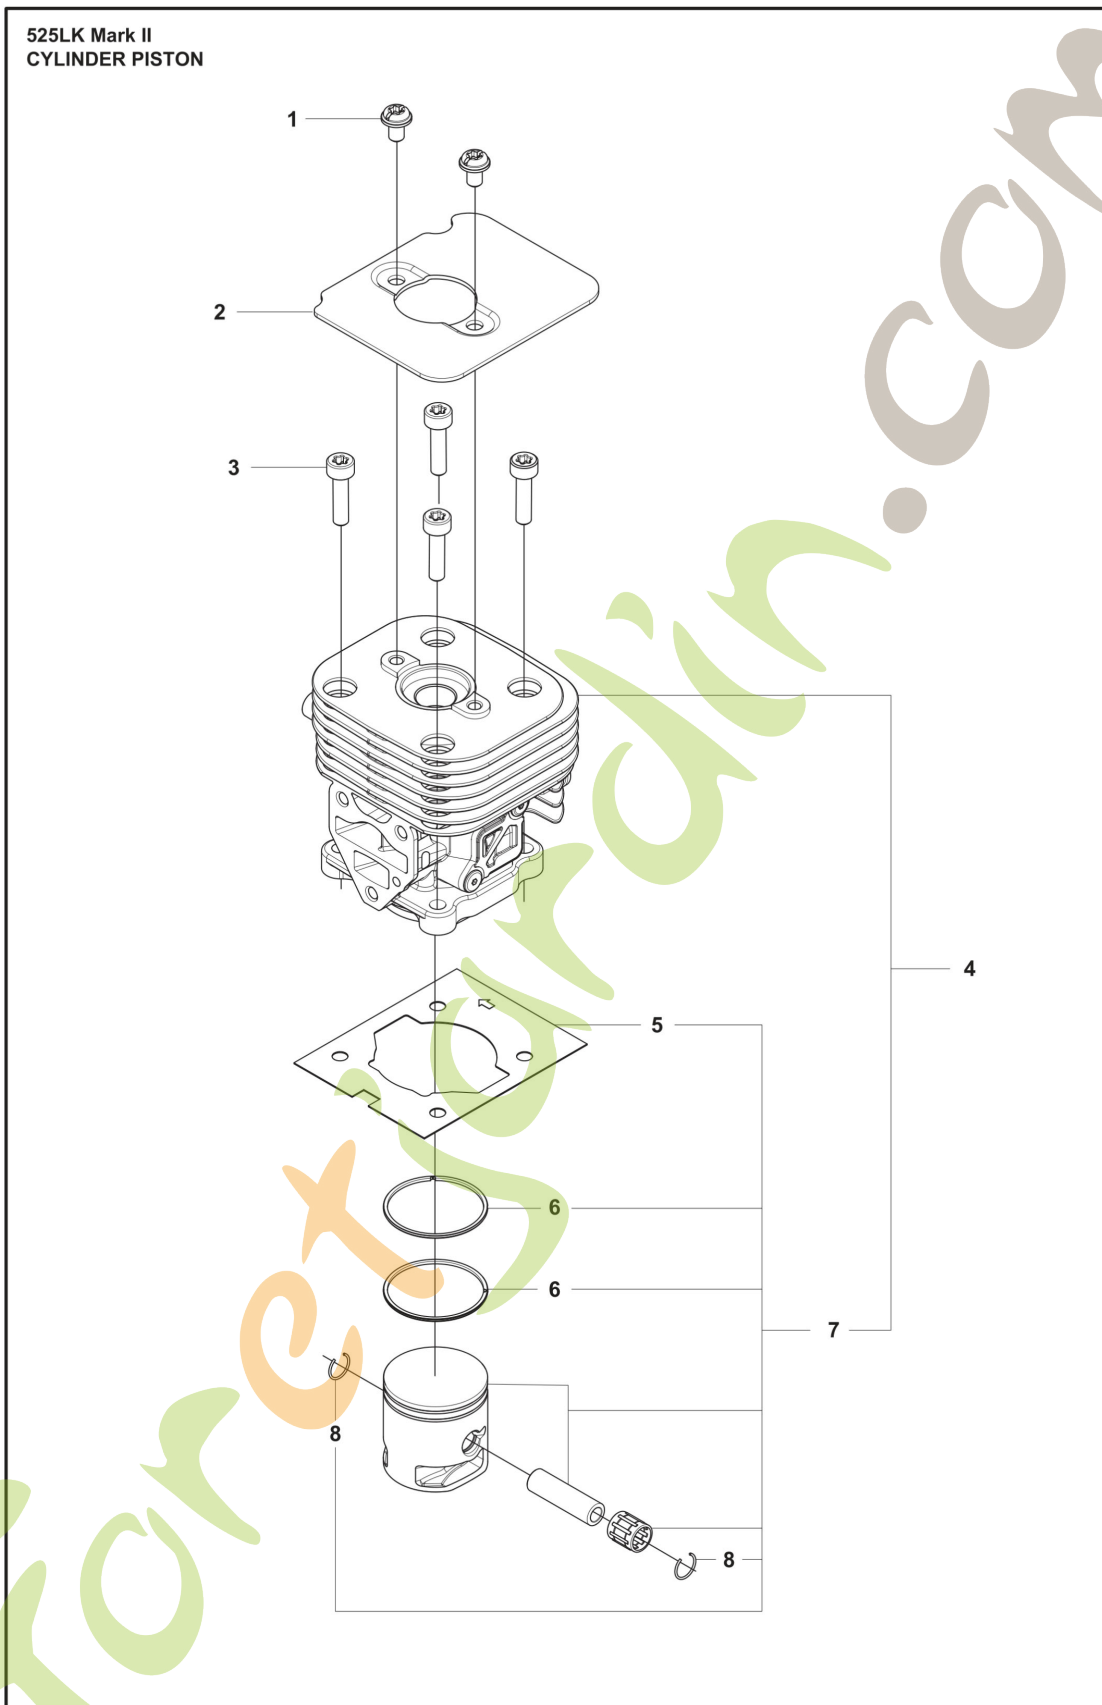

Ref	Article Number	Article Name	Comment
1	593805001	VIS	
2	597716901	PLAQUE	
3	504114301	VIS	
4	588098202	SERVICE KIT	Cylinder and Piston
5	576398702	JOINT	
6	506618101	ANNEAU	
7	588098102	SERVICE KIT	Piston Kit
8	505045201	ANNEAU	

ForêtJardin.com