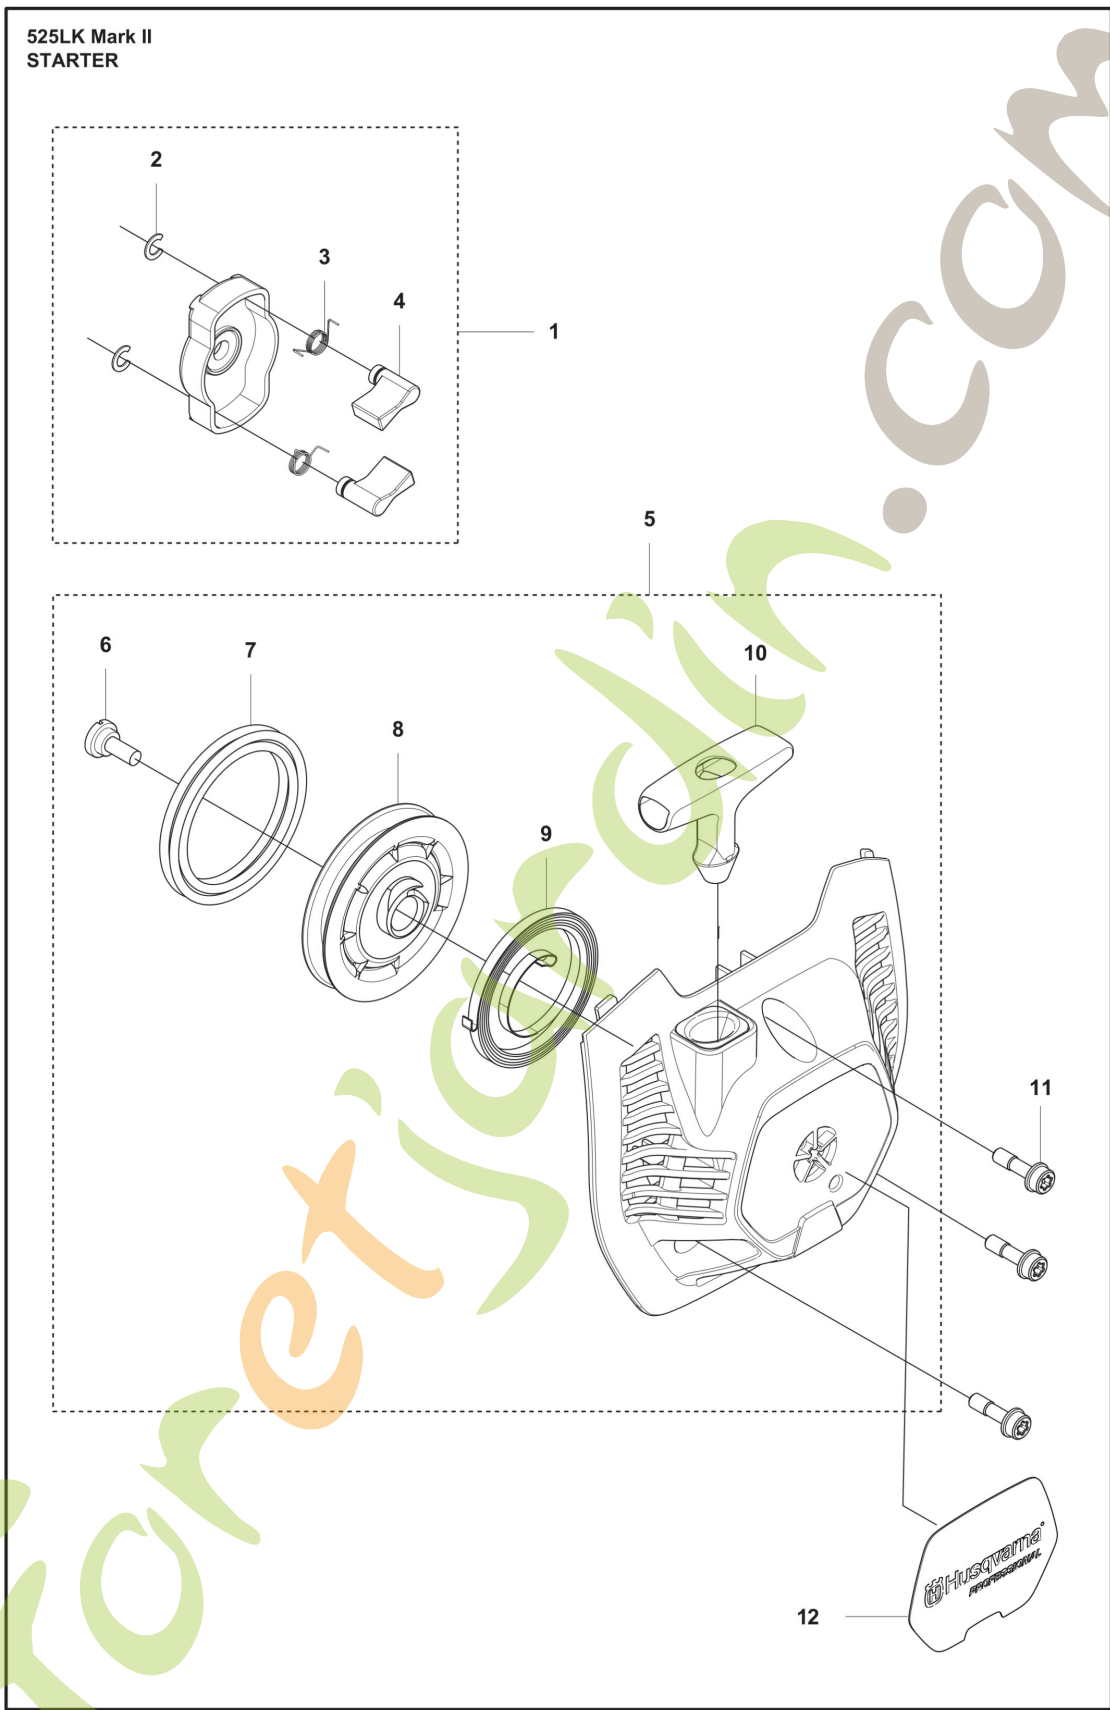

Ref	Article Number	Article Name	Comment
1	535691301	SHORT BLOCK	

ForêtJardin.com

Ref	Article Number	Article Name	Comment
			

1	579199501	TUBE	
2	735580810	RONDELLE DE BLOCAGE	
3	587411701	ARBRE-MOTEUR	L=843 Ø7mm
5	587414601	BOUCHON	
6	503785202	PALIER DE SUPPORT	
7	576282601	DOUILLE COMPLÈTE	
8	731231601	ECROU HEXAGONAL	
9	525755104	VIS ITXSCFM	
10	576282401	BOUTON	
11	725237651	VIS EHHM	
12	581500401	ARBRE-MOTEUR	
13	735580810	RONDELLE DE BLOCAGE	
14	581815102	ARBRE-MOTEUR	L=696 Ø7mm
15	579199401	TUBE	L=650 Ø24mm
16	589295101	AUTOCOLLANT	
17	503795601	AUTOCOLLANT	
18	725238051	VIS EHHM	M6x50
19	503879001	BOUTON	
20	503230061	RONDELLE	
21	503871908	POIGNÉE	
22	503940301	PIECE D'ESPACEMENT	
23	502197101	ÉCROU CARRÉ	
24	576282301	PLAQUE DE BLOCAGE	

525LK MarkII
THROTTLE CONTROLS

Ref	Article Number	Article Name	Comment
1	578279502	GASREGLAGE	
2	537419001	INTERRUPTEUR	
3	575960501	VIS IHST	
4	544100202	DEMI-POIGNÉE	
5	503878001	GÂCHETTE DE SÉCURITÉ	
6	503918101	LEVIER D'ACCÉLÉRATION	
7	503961401	AMORTISSEUR	
8	544100302	DEMI-POIGNÉE	
9	544100801	RESSORT DE RAPPEL	
10	503877903	THROTTLE TRIGGER	
11	544101702	AMORTISSEUR	
12	731231401	ECROU HEXAGONAL	
13	544112101	SUPPORT	
14	506689001	BOULON	
15	578279601	CÂBLAGE	
16	502531601	CÂBLE DE COURT-CIRCUIT	
17	578867801	CABLE DE GAZ	

Ref	Article Number	Article Name	Comment
1	596330401	POULIE DE LANCEUR COMPLÈTE	
2	501939001	COLLIER DE SERRAGE	
3	596330801	RESSORT	
4	596330501	CLIQUET	
5	597718601	LANCEUR	
6	506613001	SCREW	
7	596248901	CORDE	
8	596247701	POULIE DE LANCEUR	
9	596248601	RESSORT	
10	596694601	POIGNÉE DE DÉMARRAGE	
11	577815401	BOULON	
12	598589701	DECAL	