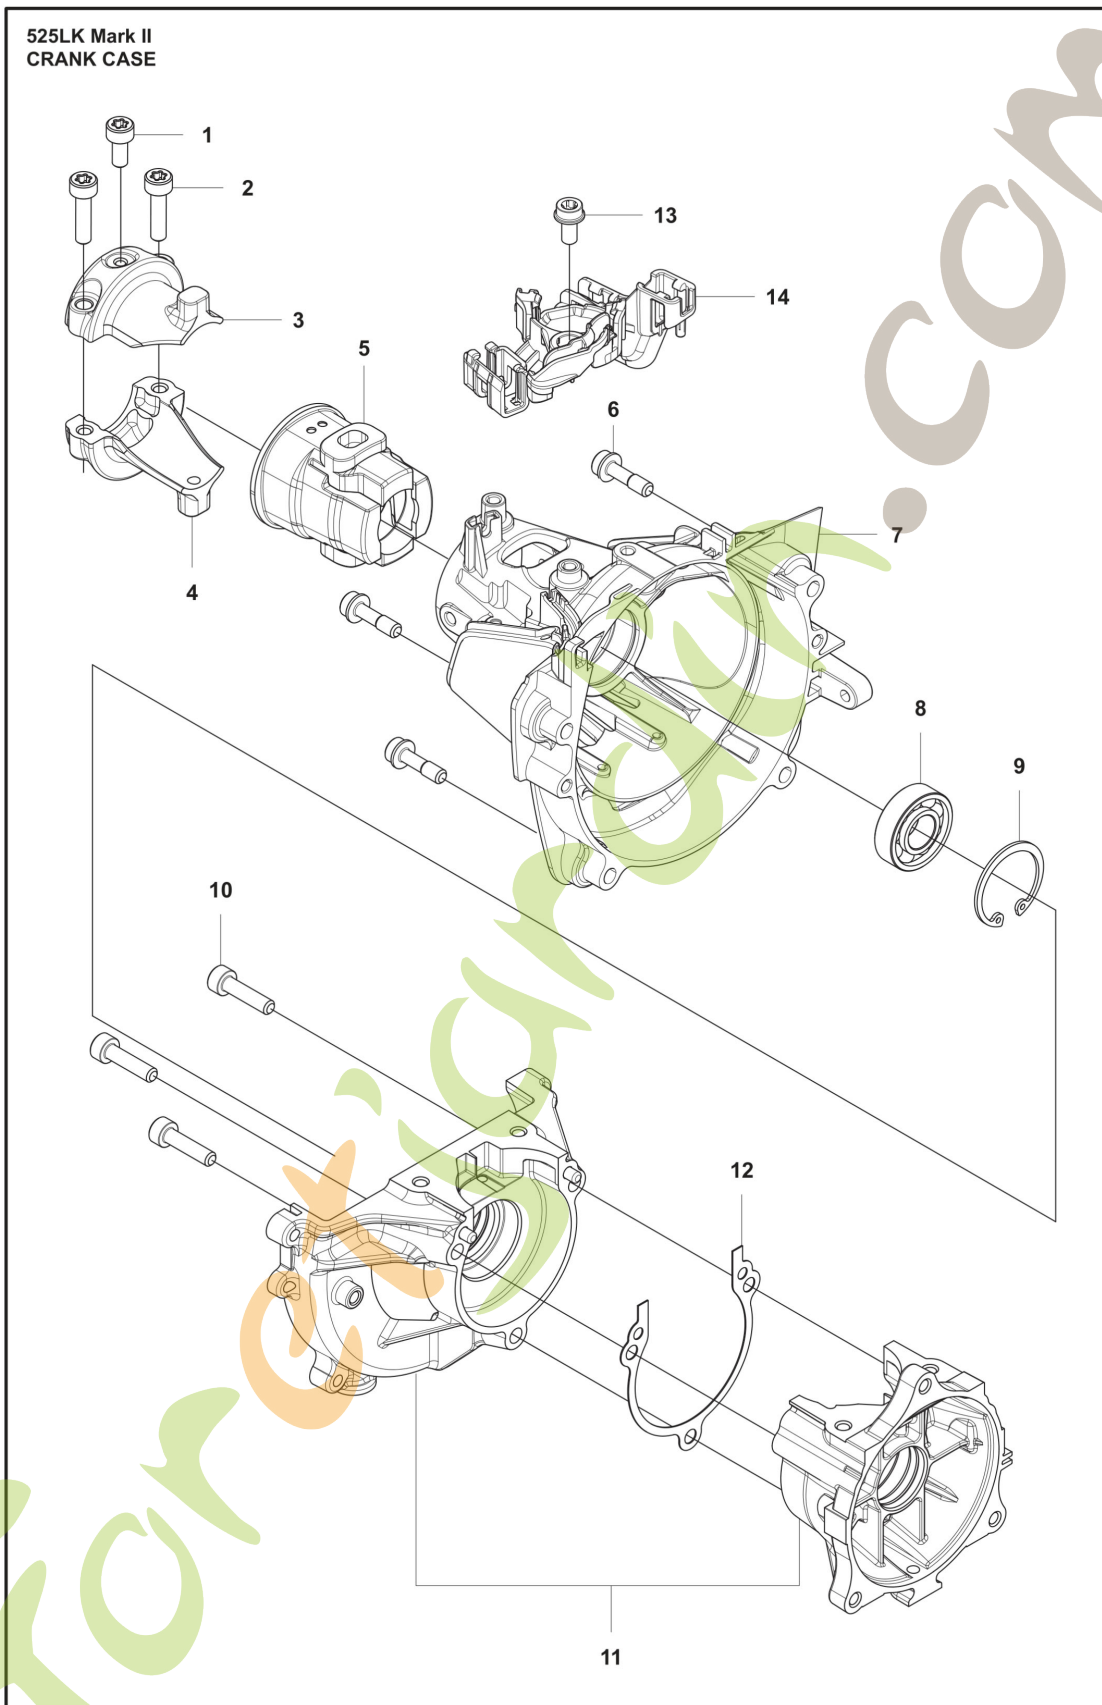

Ref	Article Number	Article Name	Comment
1	529268101	BOULON	
2	577942001	BOULON	
3	576420702	SUPPORT	
4	576420802	SUPPORT	
5	576420501	CUSHION	
6	577815401	BOULON	
7	597718401	CARTER	
8	525953201	ROULEMENT	
9	506609901	BAGUE DE BLOCAGE	
10	504114301	VIS	
11	581308602	CARTER MOTEUR	
12	576399502	JOINT	
13	593805001	VIS	
14	598727701	SUPPORT