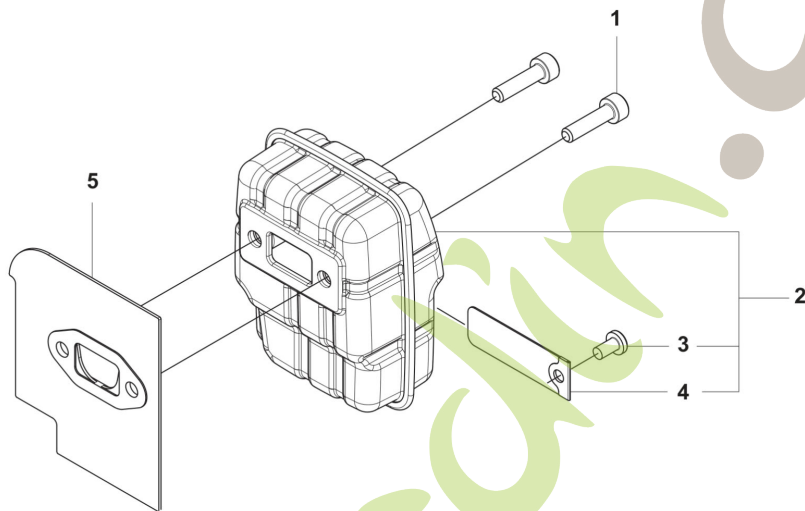

525LK Mark II
MUFFLER

Ref	Article Number	Article Name	Comment
1	504114301	VIS	
2	585248604	SILENCIEUX	
3	729577405	VIS CRPANT	
4	580514401	PARE-ÉTINCELLES	
5	599362501	JOINT	

ForêtJardin.com