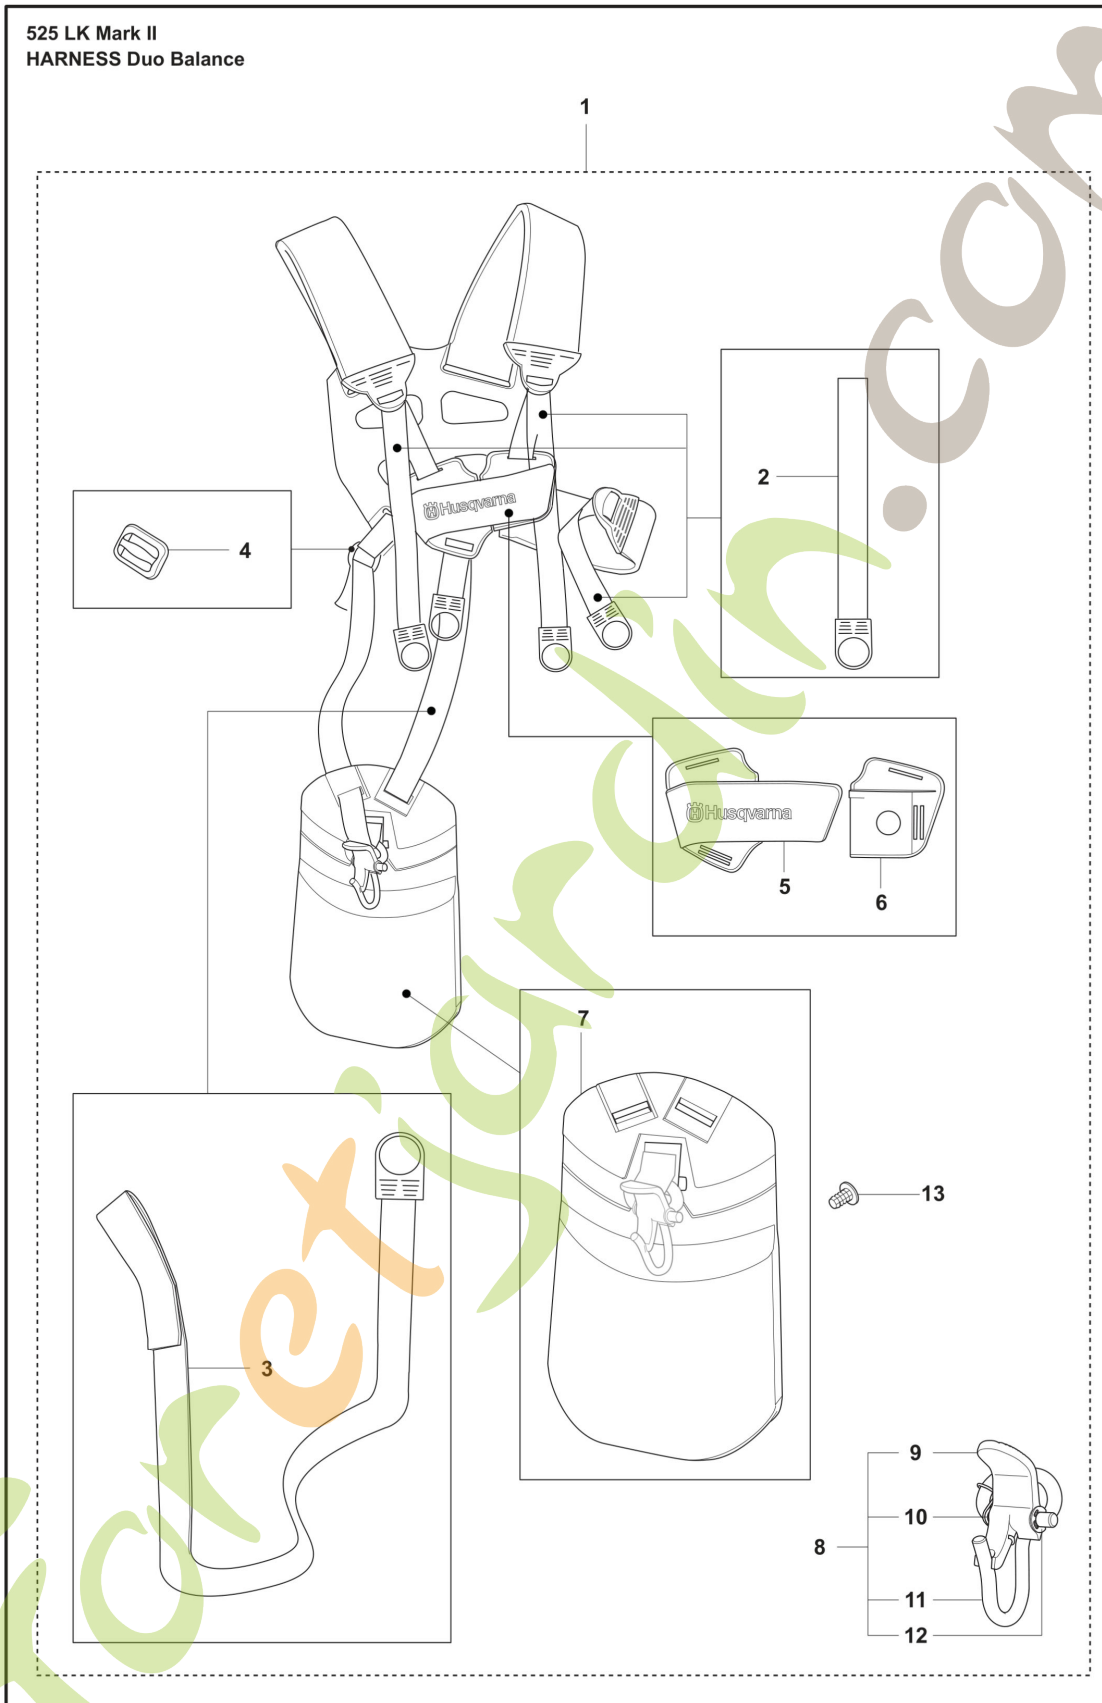

525LK Mark II
CRANK SHAFT

Ref	Article Number	Article Name	Comment
1	576404601	SILENCIEUX	
2	544256801	VIS	
3	506689401	TOUCHE	
4	504121501	JOINT	
5	597648101	ROULEMENT	
6	586656602	VILEBREQUIN	
7	576402701	ROULEMENT	

525 LK Mark II
HARNESS Duo Balance

Ref	Article Number	Article Name	Comment
1	537275701	HARNAIS	
2	503996101	GUIDE	
3	503996103	GUIDE	
4	537287001	BOUCLE	
5	537288401	BOUCLE	
6	537288301	BOUCLE	
7	537275901	COUSSINET DE PROTECTION AU NIVEAU DES HANCHES	
8	502022801	CROCHET	
9	502023002	VERROU	
10	586341001	RESSORT	
11	502022902	CROCHET	
12	735310920	CIRCLIP	