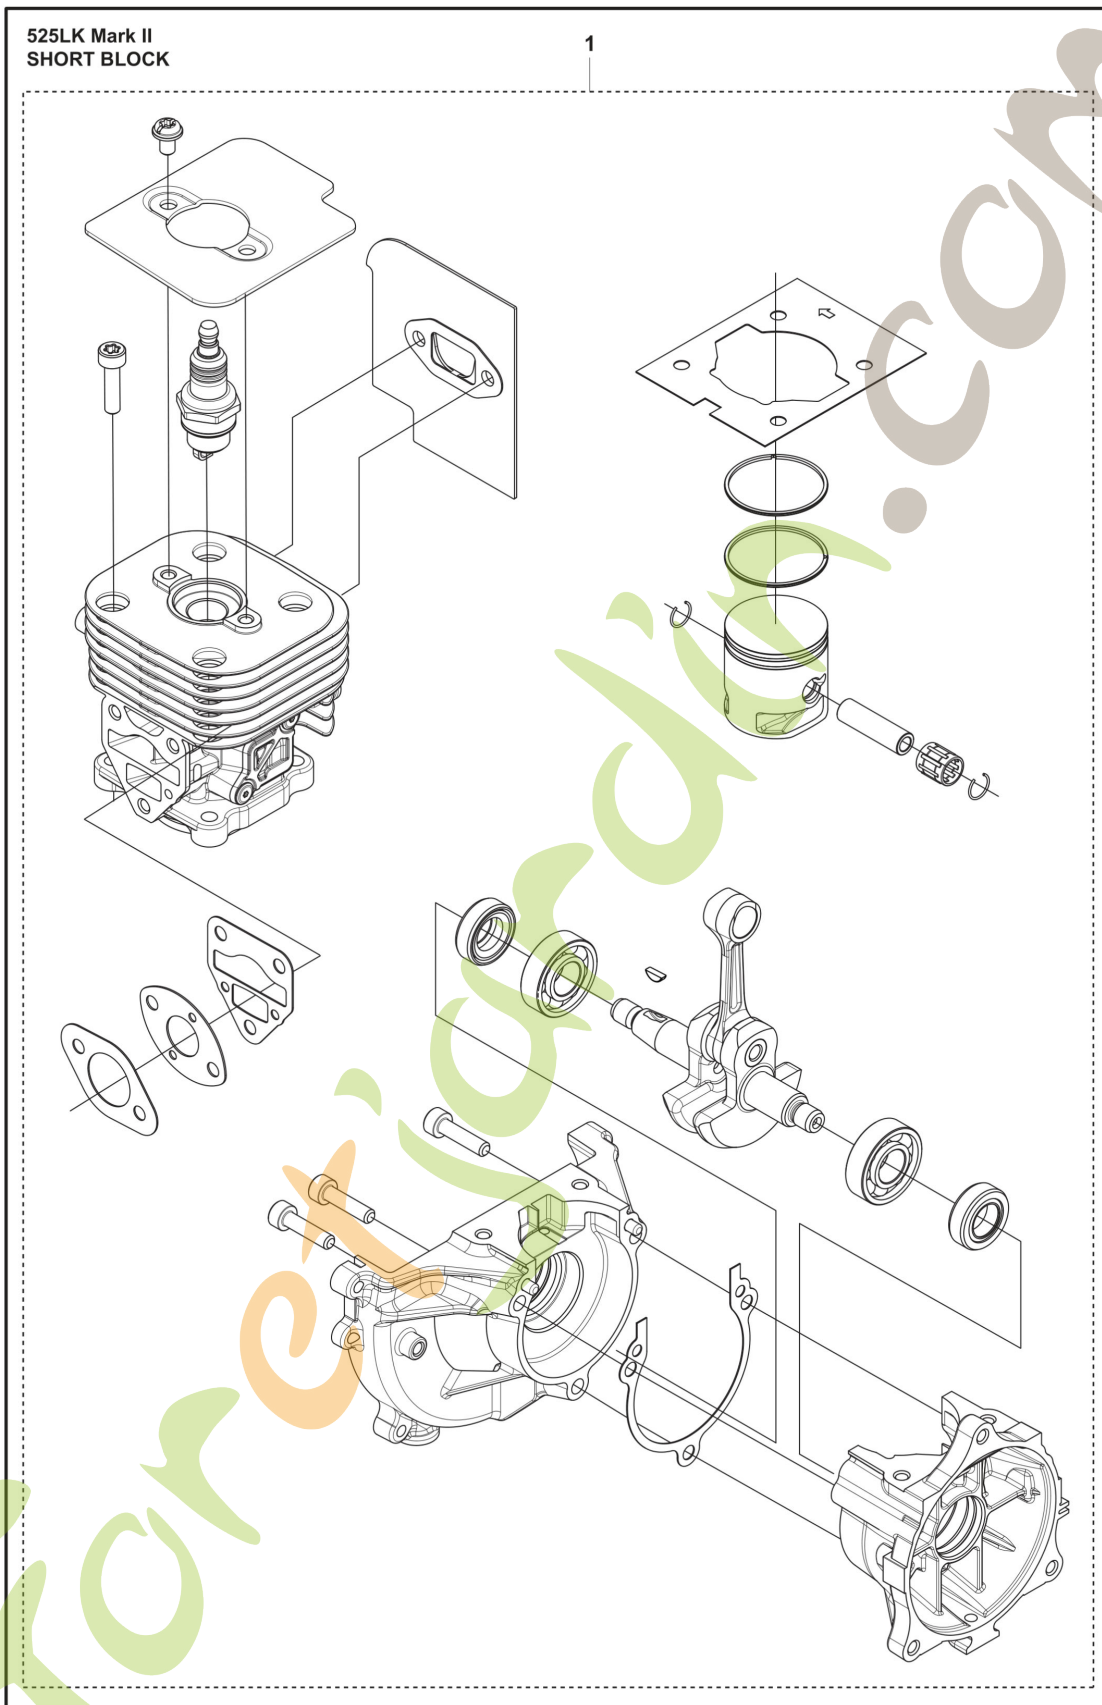

2026-06-02

Husqvarna 525LK Mark II

Forêtjerdik.com

525LK Mark II
BEVEL GEAR

Ref	Article Number	Article Name	Comment
1	536503801	RENOI D'ANGLE COMPLET	
2	503856301	ÉCROU	
3	537285601	BRIDE DE RENFORT	
4	537292601	COUPE	
5	537234901	ENTRAÎNEUR COMPLET	
6	735312810	ANNEAU DE SÉCURITÉ	
7	529602601	ROULEMENT À BILLES	
8	738219800	ROULEMENT À BILLES	
9	503201501	VIS	
10	591159801	VIS	
11	503200725	VIS IHSCFM	
12	738219900	ROULEMENT À BILLES	
13	738219902	ROULEMENT À BILLES	
14	735311100	ANNEAU DE SÉCURITÉ	
15	735312510	ANNEAU DE SÉCURITÉ	
16	544218420	VIS ITXSCM	
17	501981001	VIS ITXSCM	
18	574306903	COUVERCLE	
19	503890101	BOL DE GARDE AU SOL	

Ref	Article Number	Article Name	Comment
1	535691301	SHORT BLOCK	

ForêtJardin.com

Ref	Article Number	Article Name	Comment
			

1	579199501	TUBE	
2	735580810	RONDELLE DE BLOCAGE	
3	587411701	ARBRE-MOTEUR	L=843 Ø7mm
5	587414601	BOUCHON	
6	503785202	PALIER DE SUPPORT	
7	576282601	DOUILLE COMPLÈTE	
8	731231601	ECROU HEXAGONAL	
9	525755104	VIS ITXSCFM	
10	576282401	BOUTON	
11	725237651	VIS EHHM	
12	581500401	ARBRE-MOTEUR	
13	735580810	RONDELLE DE BLOCAGE	
14	581815102	ARBRE-MOTEUR	L=696 Ø7mm
15	579199401	TUBE	L=650 Ø24mm
16	589295101	AUTOCOLLANT	
17	503795601	AUTOCOLLANT	
18	725238051	VIS EHHM	M6x50
19	503879001	BOUTON	
20	503230061	RONDELLE	
21	503871908	POIGNÉE	
22	503940301	PIECE D'ESPACEMENT	
23	502197101	ÉCROU CARRÉ	
24	576282301	PLAQUE DE BLOCAGE	

525LK MarkII
THROTTLE CONTROLS

Ref	Article Number	Article Name	Comment
1	578279502	GASREGLAGE	
2	537419001	INTERRUPTEUR	
3	575960501	VIS IHST	
4	544100202	DEMI-POIGNÉE	
5	503878001	GÂCHETTE DE SÉCURITÉ	
6	503918101	LEVIER D'ACCÉLÉRATION	
7	503961401	AMORTISSEUR	
8	544100302	DEMI-POIGNÉE	
9	544100801	RESSORT DE RAPPEL	
10	503877903	THROTTLE TRIGGER	
11	544101702	AMORTISSEUR	
12	731231401	ECROU HEXAGONAL	
13	544112101	SUPPORT	
14	506689001	BOULON	
15	578279601	CÂBLAGE	
16	502531601	CÂBLE DE COURT-CIRCUIT	
17	578867801	CABLE DE GAZ	