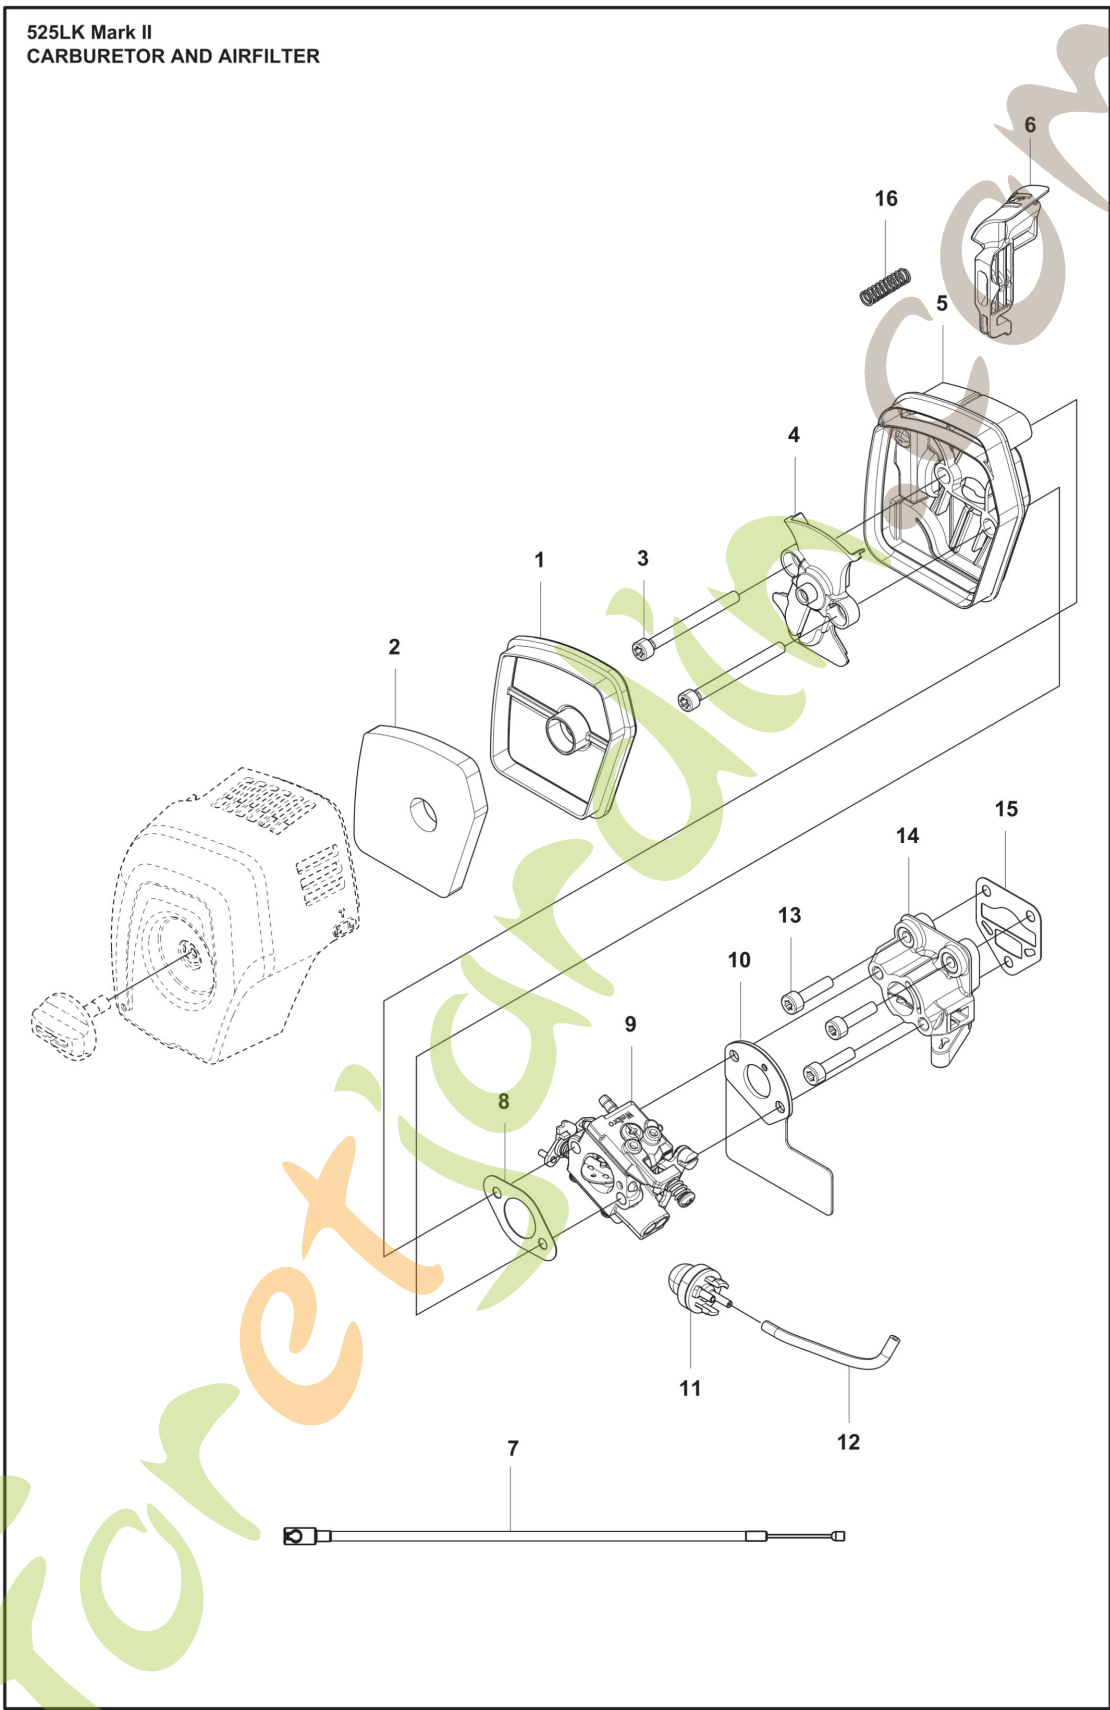

Ref	Article Number	Article Name	Comment
1	597719601	FILTRE À AIR	Felt air filter
2	597719701	FILTRE À AIR	Urethane air filter
3	580467201	BOULON	
4	598567101	PLAQUE	
5	597697601	SUPPORT	
6	597719401	COMMANDE DE STARTER	
7	590900001	CABLE DE GAZ	
8	577882402	JOINT	
9	547786101	CARBURATEUR	
10	599393601	JOINT	
11	503936601	PURGE	
12	577050501	TUBE	
13	504114301	VIS	
14	597718001	ISOLATEUR	
15	576398901	JOINT	
16	599373001	RESSORT