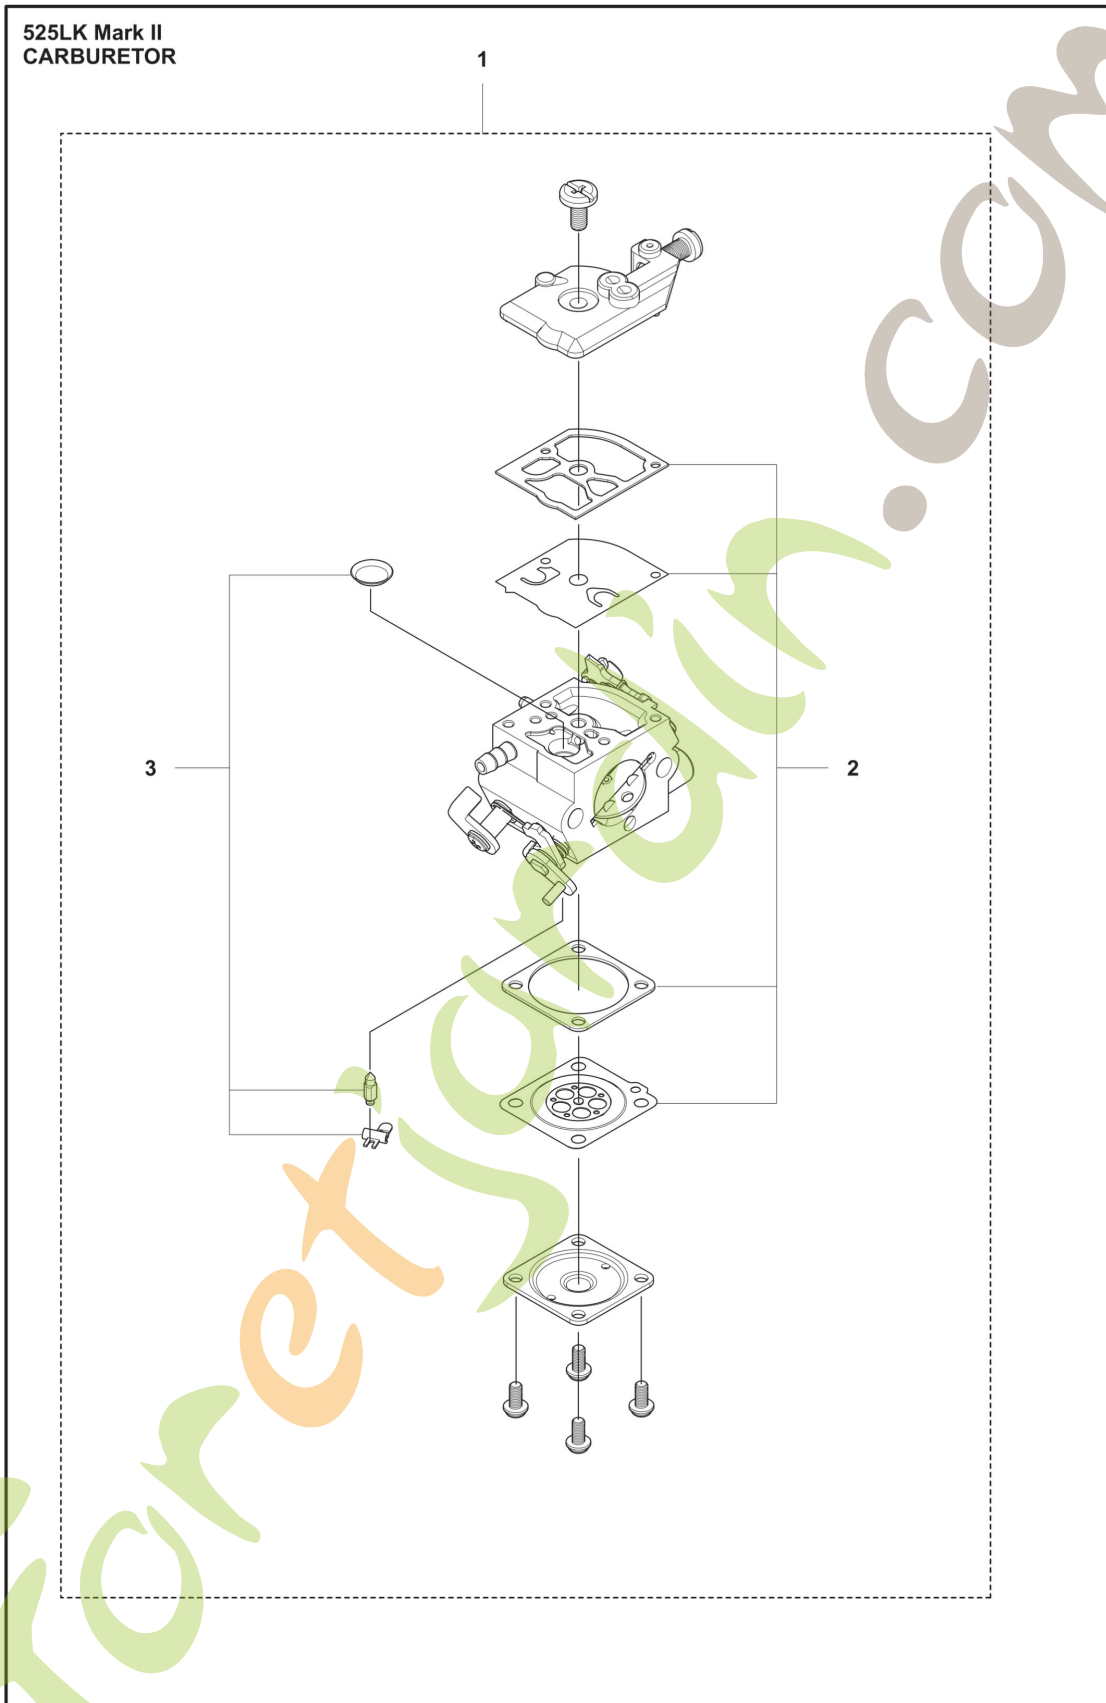

525LK Mark II
CARBURETOR

Ref	Article Number	Article Name	Comment
1	547786101	CARBURATEUR	
2	577901801	JEU DE JOINTS	
3	540965701	KIT DE RÉPARATION	

ForêtJardin.com