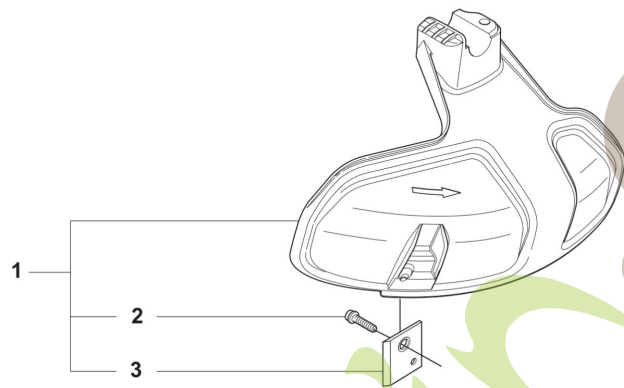

525LK Mark II
ACCESSORIES

Ref	Article Number	Article Name	Comment
1	588543701	PROTECTEUR	
2	576275601	SCREW ITXSCFT	
3	503798802	COUTEAU	
4	588117901	PROTECTION MIXTE	
5	576275601	SCREW ITXSCFT	
6	503798802	COUTEAU	

ForêtJardin.com