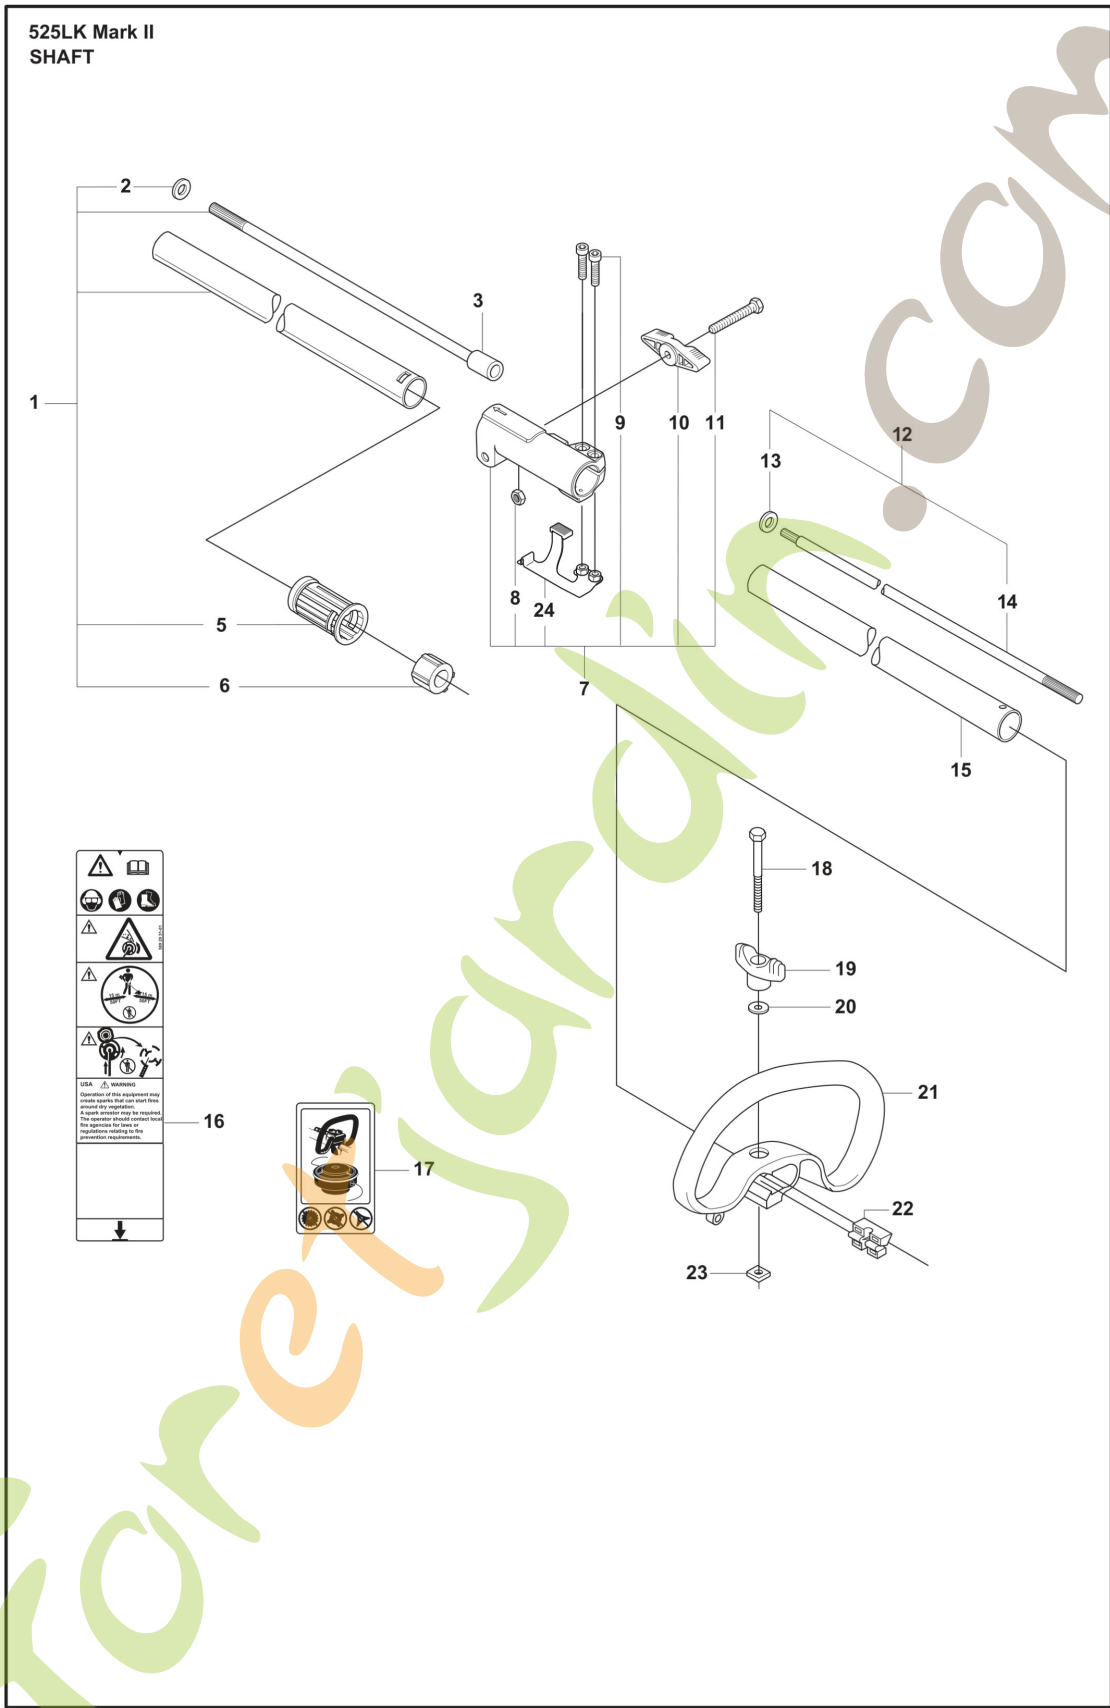

2026-06-02

Husqvarna 525LK Mark II

Forêtjerdik.com

525LK Mark II
BEVEL GEAR

Ref	Article Number	Article Name	Comment
1	536503801	RENOI D'ANGLE COMPLET	
2	503856301	ÉCROU	
3	537285601	BRIDE DE RENFORT	
4	537292601	COUPE	
5	537234901	ENTRAÎNEUR COMPLET	
6	735312810	ANNEAU DE SÉCURITÉ	
7	529602601	ROULEMENT À BILLES	
8	738219800	ROULEMENT À BILLES	
9	503201501	VIS	
10	591159801	VIS	
11	503200725	VIS IHSCFM	
12	738219900	ROULEMENT À BILLES	
13	738219902	ROULEMENT À BILLES	
14	735311100	ANNEAU DE SÉCURITÉ	
15	735312510	ANNEAU DE SÉCURITÉ	
16	544218420	VIS ITXSCM	
17	501981001	VIS ITXSCM	
18	574306903	COUVERCLE	
19	503890101	BOL DE GARDE AU SOL	

Ref	Article Number	Article Name	Comment
1	535691301	SHORT BLOCK	

ForêtJardin.com

Ref	Article Number	Article Name	Comment
			

1	579199501	TUBE	
2	735580810	RONDELLE DE BLOCAGE	
3	587411701	ARBRE-MOTEUR	L=843 Ø7mm
5	587414601	BOUCHON	
6	503785202	PALIER DE SUPPORT	
7	576282601	DOUILLE COMPLÈTE	
8	731231601	ECROU HEXAGONAL	
9	525755104	VIS ITXSCFM	
10	576282401	BOUTON	
11	725237651	VIS EHHM	
12	581500401	ARBRE-MOTEUR	
13	735580810	RONDELLE DE BLOCAGE	
14	581815102	ARBRE-MOTEUR	L=696 Ø7mm
15	579199401	TUBE	L=650 Ø24mm
16	589295101	AUTOCOLLANT	
17	503795601	AUTOCOLLANT	
18	725238051	VIS EHHM	M6x50
19	503879001	BOUTON	
20	503230061	RONDELLE	
21	503871908	POIGNÉE	
22	503940301	PIECE D'ESPACEMENT	
23	502197101	ÉCROU CARRÉ	
24	576282301	PLAQUE DE BLOCAGE	

525LK MarkII
THROTTLE CONTROLS

Ref	Article Number	Article Name	Comment
1	578279502	GASREGLAGE	
2	537419001	INTERRUPTEUR	
3	575960501	VIS IHST	
4	544100202	DEMI-POIGNÉE	
5	503878001	GÂCHETTE DE SÉCURITÉ	
6	503918101	LEVIER D'ACCÉLÉRATION	
7	503961401	AMORTISSEUR	
8	544100302	DEMI-POIGNÉE	
9	544100801	RESSORT DE RAPPEL	
10	503877903	THROTTLE TRIGGER	
11	544101702	AMORTISSEUR	
12	731231401	ECROU HEXAGONAL	
13	544112101	SUPPORT	
14	506689001	BOULON	
15	578279601	CÂBLAGE	
16	502531601	CÂBLE DE COURT-CIRCUIT	
17	578867801	CABLE DE GAZ	