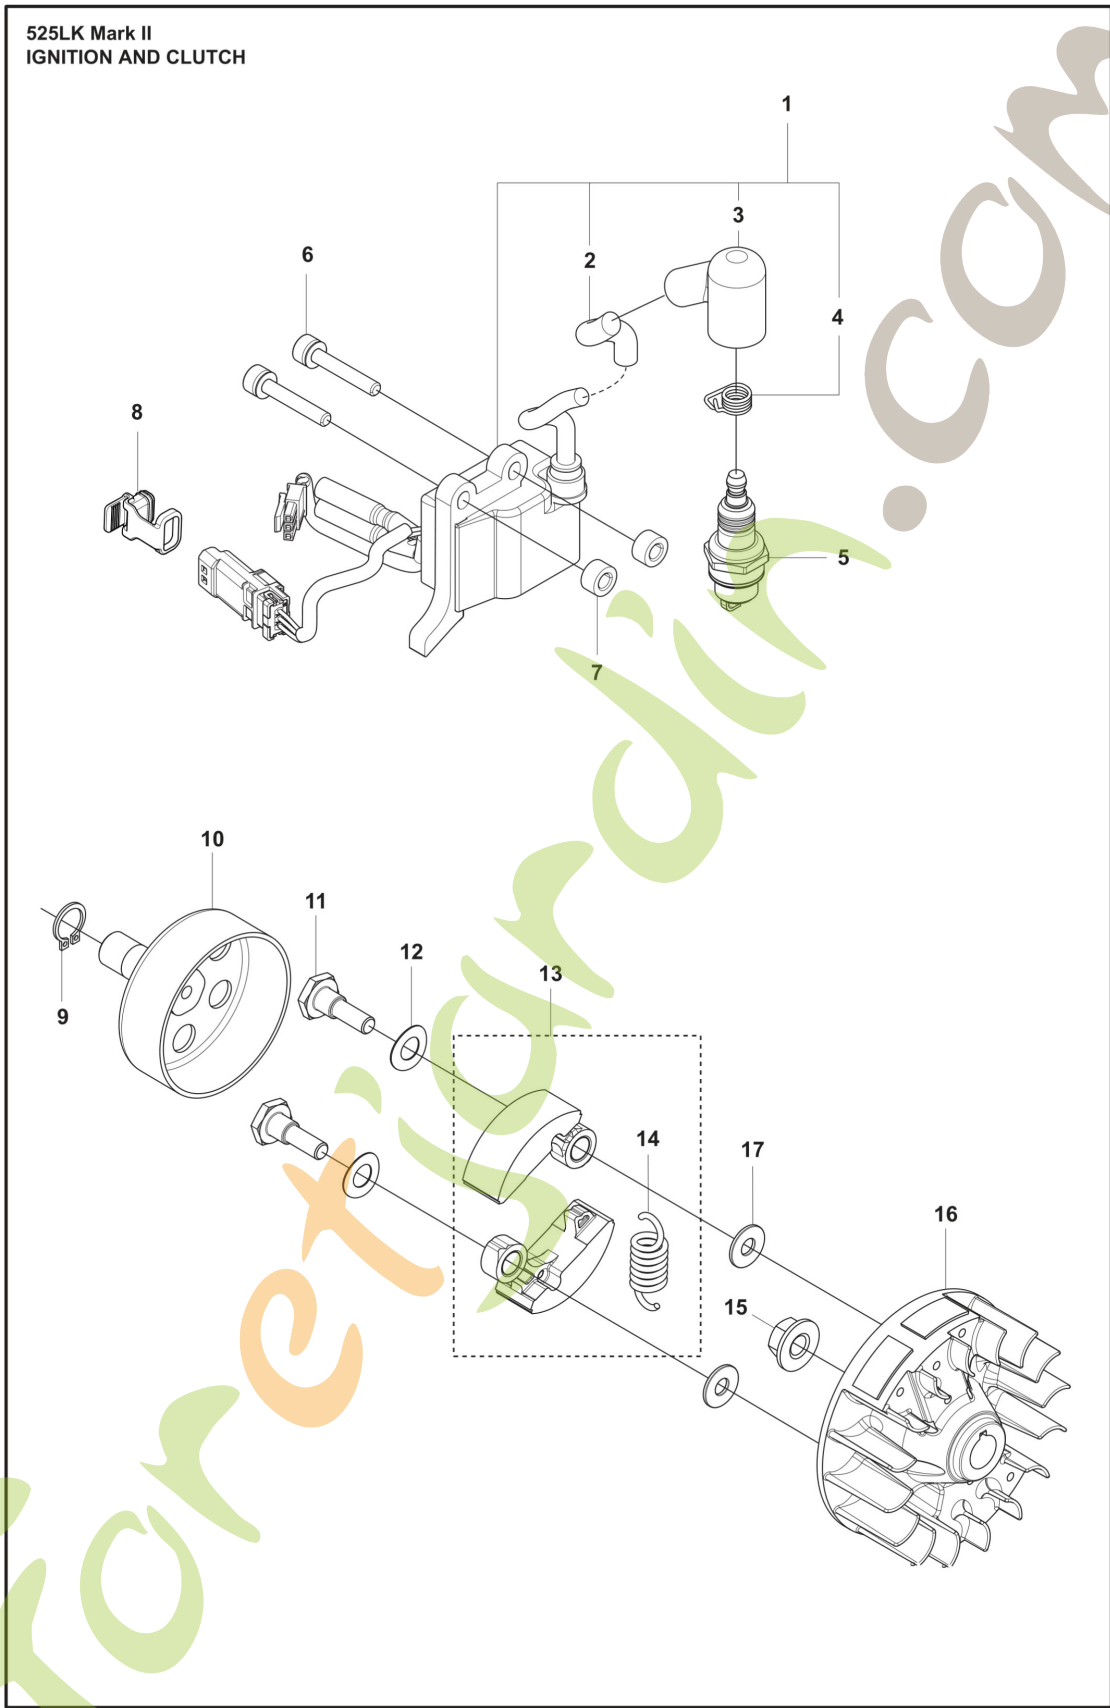

525LK Mark II
IGNITION AND CLUTCH

Ref	Article Number	Article Name	Comment
1	597717201	BOBINE D'ALLUMAGE	
2	597717801	TUBE	
3	597717701	CAPUCHON DE BOUGIE	
4	597717601	RESSORT	
5	590710101	BOUGIE D'ALLUMAGE	
6	521515801	BOLT	
7	588171401	RONDELLE D'ESPACEMENT	
8	531067601	BOUCHON	
9	516124101	BAGUE DE BLOCAGE	
10	581142001	TAMBOUR D'EMBAYAGE	
11	513189601	SCREW	
12	521758201	RONDELLE	
13	585834701	EMBAYAGE COMPLET	
14	576400701	RESSORT D'EMBAYAGE	
15	504118001	NUT	
16	578967801	VOLANT	
17	505054401	RONDELLE