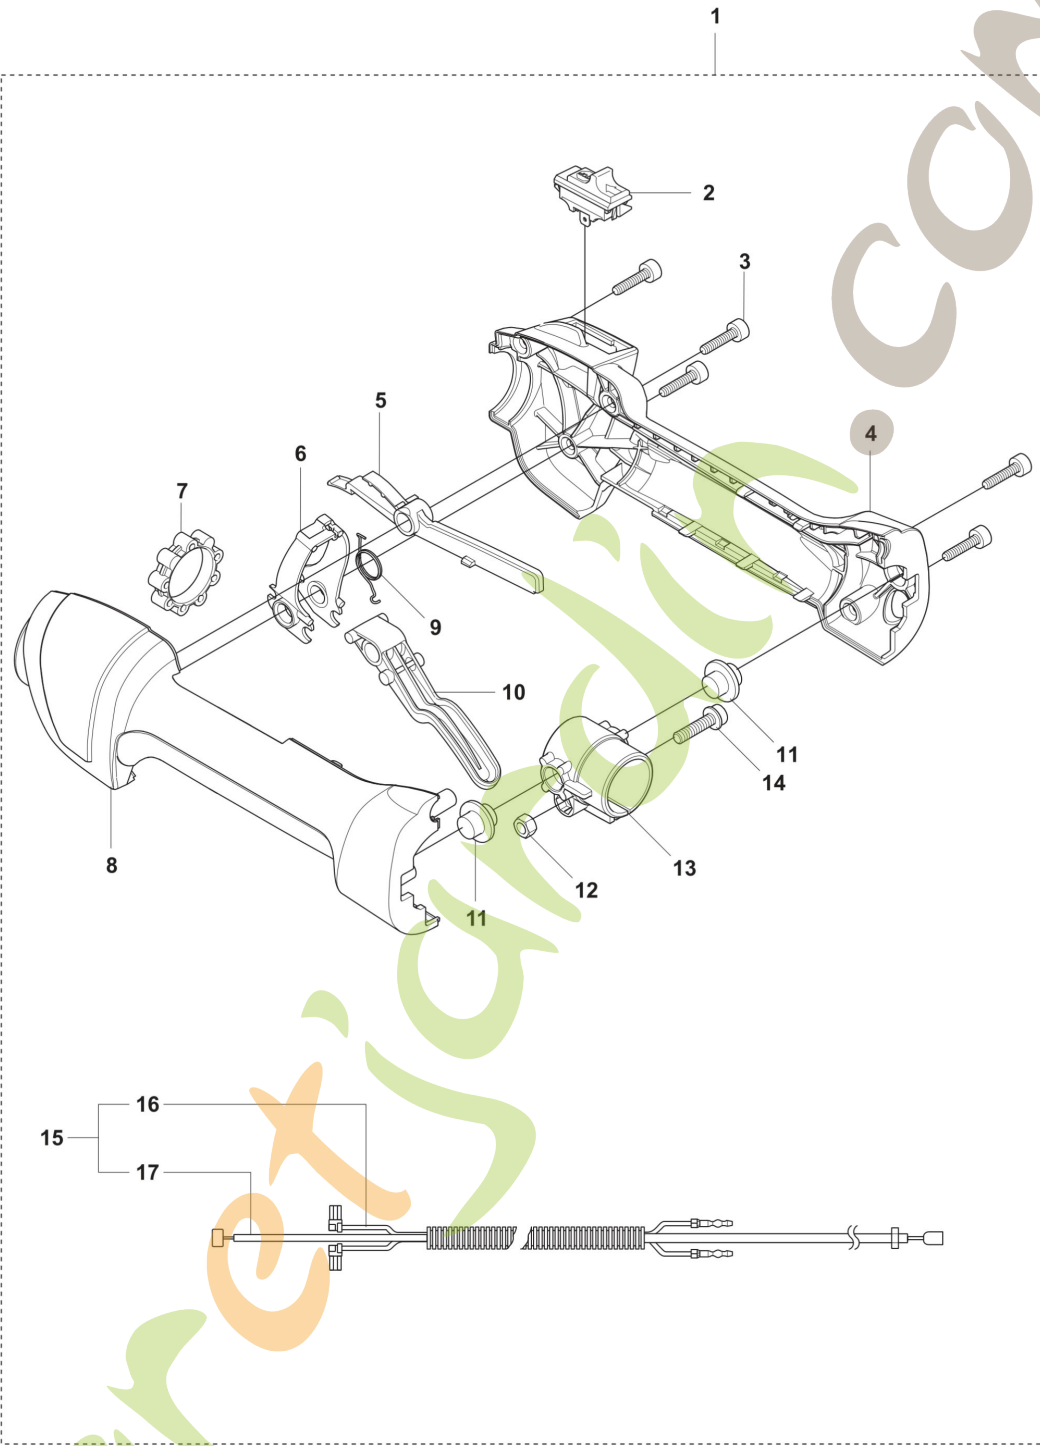

2026-06-02

Husqvarna 525LK Mark II

Forêtjerdik.com

525LK Mark II
BEVEL GEAR

Ref	Article Number	Article Name	Comment
1	536503801	RENOI D'ANGLE COMPLET	
2	503856301	ÉCROU	
3	537285601	BRIDE DE RENFORT	
4	537292601	COUPE	
5	537234901	ENTRAÎNEUR COMPLET	
6	735312810	ANNEAU DE SÉCURITÉ	
7	529602601	ROULEMENT À BILLES	
8	738219800	ROULEMENT À BILLES	
9	503201501	VIS	
10	591159801	VIS	
11	503200725	VIS IHSCFM	
12	738219900	ROULEMENT À BILLES	
13	738219902	ROULEMENT À BILLES	
14	735311100	ANNEAU DE SÉCURITÉ	
15	735312510	ANNEAU DE SÉCURITÉ	
16	544218420	VIS ITXSCM	
17	501981001	VIS ITXSCM	
18	574306903	COUVERCLE	
19	503890101	BOL DE GARDE AU SOL	

Ref	Article Number	Article Name	Comment
1	535691301	SHORT BLOCK	

ForêtJardin.com

Ref	Article Number	Article Name	Comment
			

1	579199501	TUBE	
2	735580810	RONDELLE DE BLOCAGE	
3	587411701	ARBRE-MOTEUR	L=843 Ø7mm
5	587414601	BOUCHON	
6	503785202	PALIER DE SUPPORT	
7	576282601	DOUILLE COMPLÈTE	
8	731231601	ECROU HEXAGONAL	
9	525755104	VIS ITXSCFM	
10	576282401	BOUTON	
11	725237651	VIS EHHM	
12	581500401	ARBRE-MOTEUR	
13	735580810	RONDELLE DE BLOCAGE	
14	581815102	ARBRE-MOTEUR	L=696 Ø7mm
15	579199401	TUBE	L=650 Ø24mm
16	589295101	AUTOCOLLANT	
17	503795601	AUTOCOLLANT	
18	725238051	VIS EHHM	M6x50
19	503879001	BOUTON	
20	503230061	RONDELLE	
21	503871908	POIGNÉE	
22	503940301	PIECE D'ESPACEMENT	
23	502197101	ÉCROU CARRÉ	
24	576282301	PLAQUE DE BLOCAGE	

525LK MarkII
THROTTLE CONTROLS

Ref	Article Number	Article Name	Comment
1	578279502	GASREGLAGE	
2	537419001	INTERRUPTEUR	
3	575960501	VIS IHST	
4	544100202	DEMI-POIGNÉE	
5	503878001	GÂCHETTE DE SÉCURITÉ	
6	503918101	LEVIER D'ACCÉLÉRATION	
7	503961401	AMORTISSEUR	
8	544100302	DEMI-POIGNÉE	
9	544100801	RESSORT DE RAPPEL	
10	503877903	THROTTLE TRIGGER	
11	544101702	AMORTISSEUR	
12	731231401	ECROU HEXAGONAL	
13	544112101	SUPPORT	
14	506689001	BOULON	
15	578279601	CÂBLAGE	
16	502531601	CÂBLE DE COURT-CIRCUIT	
17	578867801	CABLE DE GAZ	