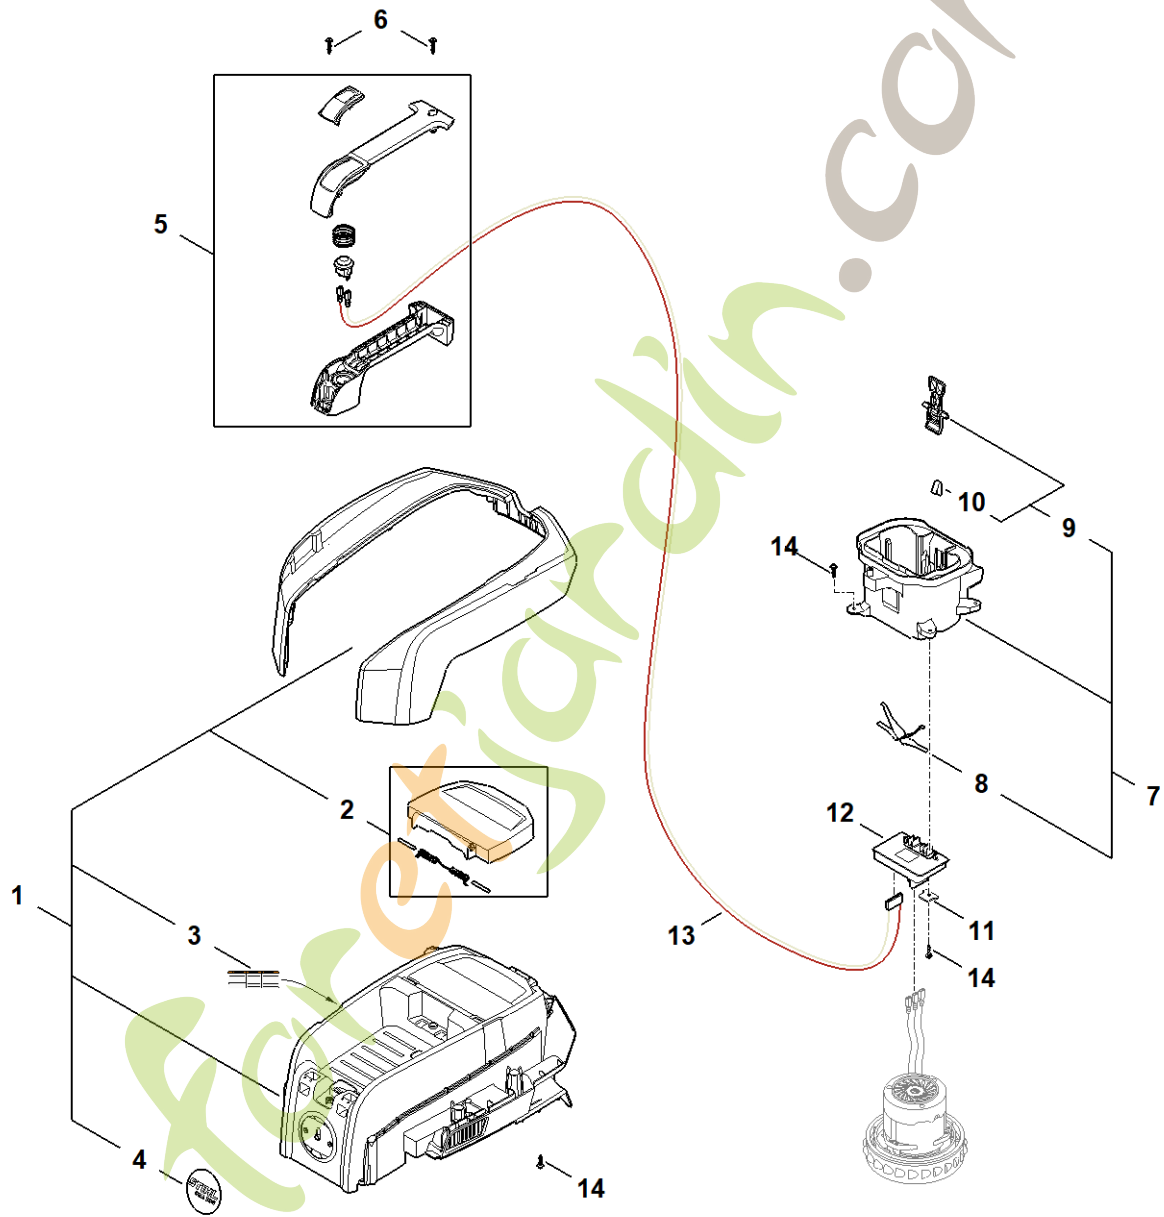

SEA 50.0 L

Table des matières

Capot	2
Carter moteur, Moteur électrique, Filtre	4
Cuve, Outillage	6
Numéro de machine	8

Forêtjardin.com

Capot

SADR-GET-0000

Capot

#	Numéro de pièce	Description	Quantité	Contient un ou plusieurs articles	Remarques
1	SA08 700 2100	Capot	1	2 - 4	
2	SA04 700 8900	Couvercle	1		
4	SA08 967 1500	Plaque matricule SEA 50	1		
5	SA04 790 0300	Poignée	1		
6	SA04 951 3501	GB / T2670.1-2004	2		
7	SA04 400 9402	Logement pour batterie	1	8 - 10	
8	6320 791 3100	Ressort	2		
9	SA04 430 9800	Levier d'arrêt	1	10	
10	6311 435 8700	Ressort	1		
11	RA01 958 7100	Rondelle entretoise	1		
12	SA08 430 1400	Module électronique	1		
13	SA08 430 2200	Faisceau de câbles	1		
14	SE01 951 9702	Vis	6		

forexjardin.com

Carter moteur, Moteur électrique, Filtre

SADR-GET-0001
KQ

Carter moteur, Moteur électrique, Filtre

#	Numéro de pièce	Description	Quantité	Contient un ou plusieurs articles	Remarques
1	SA08 600 0201	Moteur électrique	1		
2	SA08 700 4101	Carter de turbine	1		
3	SE01 951 9702	Vis	21		
4	SA08 600 0800	Carter moteur	1		
5	SA08 703 5500	Cage de filtre	1		
6	SA08 703 5900	Filtre	1		
7	SA08 502 6900	Filtre pour aspiration de liquide	1		
8	SA08 500 9000	Sac à poussière	1		4 pièces

ForêtJardin.com

Cuve, Outillage

SADR-GET-0002
K1

Cuve, Outillage

#	Numéro de pièce	Description	Quantité	Contient un ou plusieurs articles	Remarques
1	SA08 700 0801	Réservoir de liquide	1	2 - 4	
2	SA08 706 8500	Pied	1		4 pièces
3	SA04 967 7300	Pictogramme d'avertissement	1		
4	SA04 967 7305	Pictogramme d'avertissement	1		
5	SE01 790 8600	Agrafe	1		2 pièces
6	SA08 501 0800	Tuyau flexible d'aspiration	1		
7	SA08 503 1600	Rallonge de lance	1		2 pièces
8	SA03 500 2700	Embout pour sols	1		
9	SE01 502 2200	Embout pour fentes	1		
10	SA08 790 5800	Sangle d'épaule	1		
11	SA08 500 9800	Chariot	1	12 - 15	
12	SA04 502 5302	Adaptateur	1		
13	SA08 500 2701	Embout pour sols	1		
14	SE01 790 5900	Roulette	1		4 pièces
15	6311 435 8700	Ressort	1		