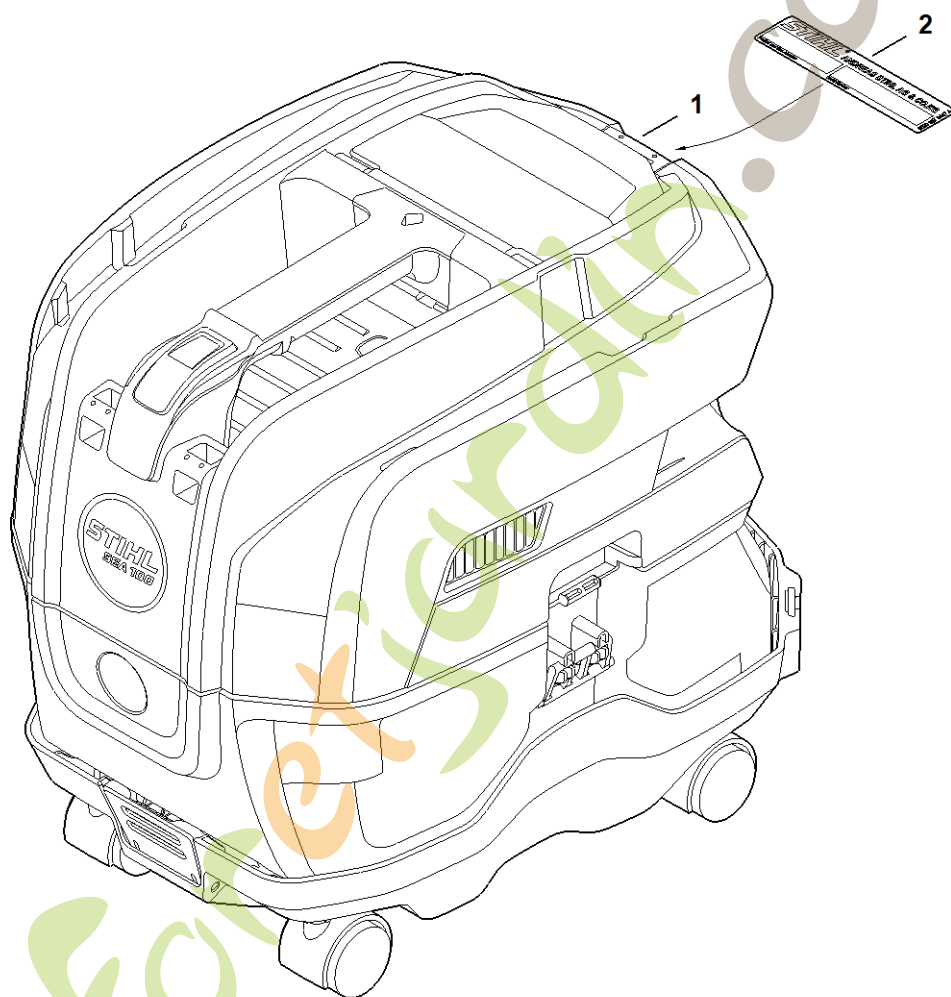

SEA 50.0 L

Table des matières

Capot	2
Carter moteur, Moteur électrique, Filtre	4
Cuve, Outillage	6
Numéro de machine	8

Forêtjardin.com

Capot

SADR-GET-0000

Capot

#	Numéro de pièce	Description	Quantité	Contient un ou plusieurs articles	Remarques
1	SA08 700 2100	Capot	1	2 - 4	
2	SA04 700 8900	Couvercle	1		
4	SA08 967 1500	Plaque matricule SEA 50	1		
5	SA04 790 0300	Poignée	1		
6	SA04 951 3501	GB / T2670.1-2004	2		
7	SA04 400 9402	Logement pour batterie	1	8 - 10	
8	6320 791 3100	Ressort	2		
9	SA04 430 9800	Levier d'arrêt	1	10	
10	6311 435 8700	Ressort	1		
11	RA01 958 7100	Rondelle entretoise	1		
12	SA08 430 1400	Module électronique	1		
13	SA08 430 2200	Faisceau de câbles	1		
14	SE01 951 9702	Vis	6		

ForêtJardin.com

Cuve, Outillage

SADR-GET-0002
K1

Cuve, Outillage

#	Numéro de pièce	Description	Quantité	Contient un ou plusieurs articles	Remarques
1	SA08 700 0801	Réservoir de liquide	1	2 - 4	
2	SA08 706 8500	Pied	1		4 pièces
3	SA04 967 7300	Pictogramme d'avertissement	1		
4	SA04 967 7305	Pictogramme d'avertissement	1		
5	SE01 790 8600	Agrafe	1		2 pièces
6	SA08 501 0800	Tuyau flexible d'aspiration	1		
7	SA08 503 1600	Rallonge de lance	1		2 pièces
8	SA03 500 2700	Embout pour sols	1		
9	SE01 502 2200	Embout pour fentes	1		
10	SA08 790 5800	Sangle d'épaule	1		
11	SA08 500 9800	Chariot	1	12 - 15	
12	SA04 502 5302	Adaptateur	1		
13	SA08 500 2701	Embout pour sols	1		
14	SE01 790 5900	Roulette	1		4 pièces
15	6311 435 8700	Ressort	1		