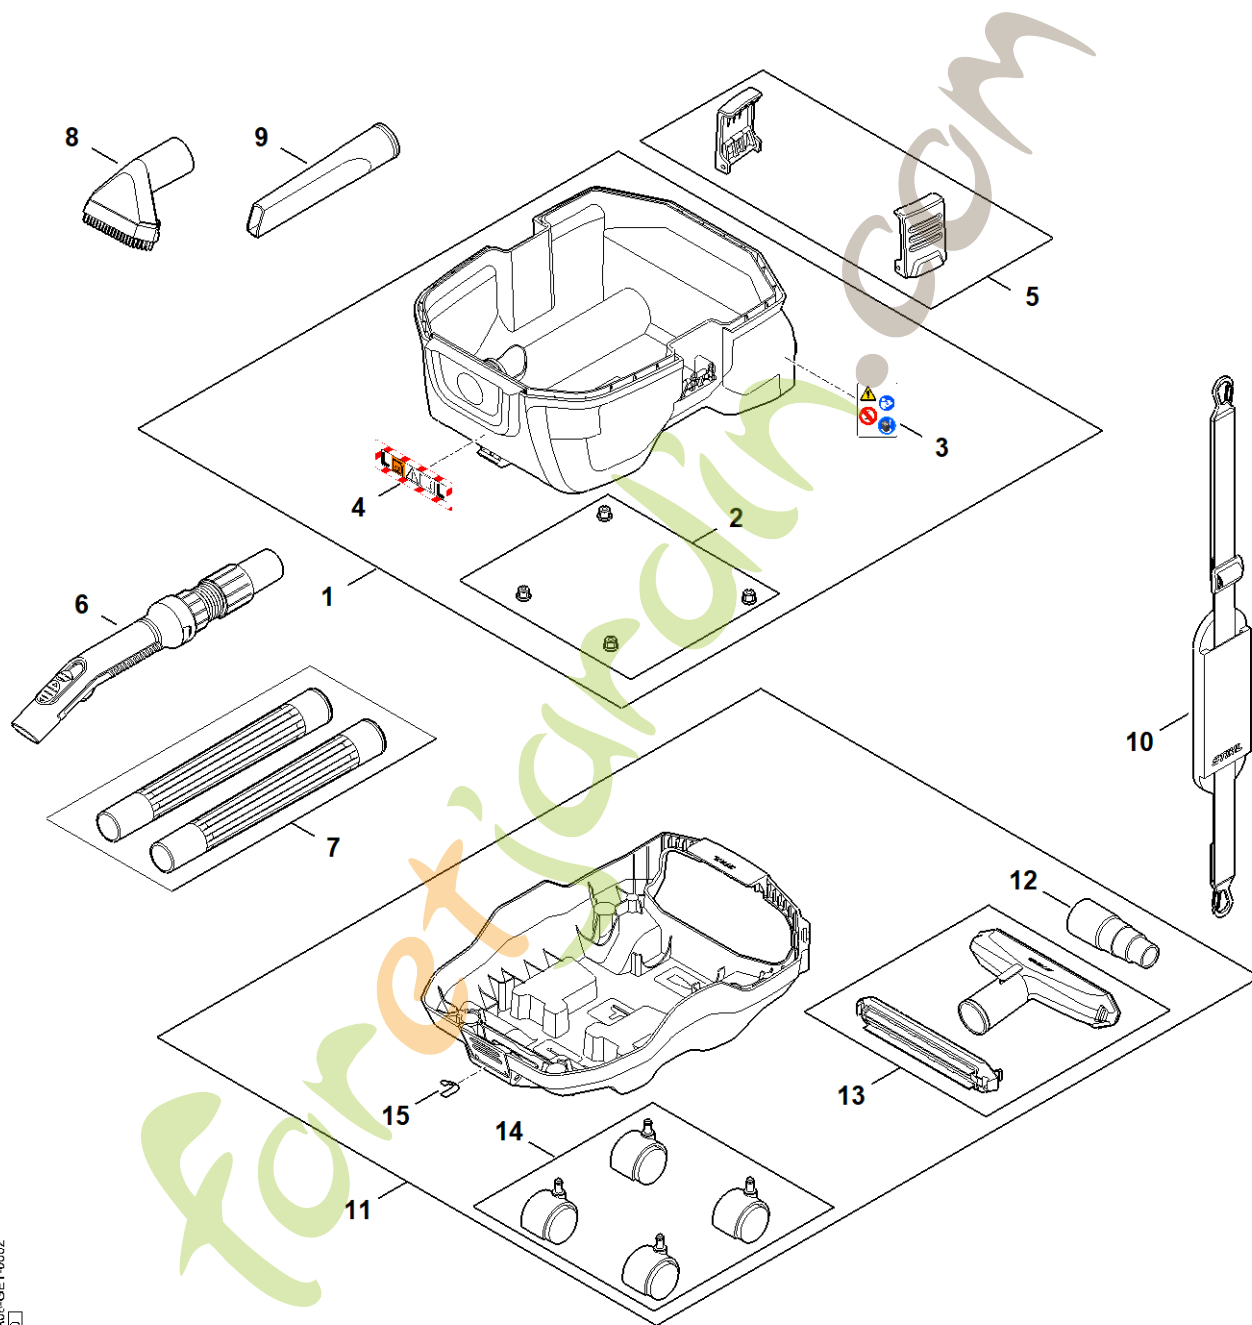

SEA 50.0 L

Table des matières

Capot	2
Carter moteur, Moteur électrique, Filtre	4
Cuve, Outillage	6
Numéro de machine	8

Forêtjardin.com

Capot

SADR-GET-0000

Capot

#	Numéro de pièce	Description	Quantité	Contient un ou plusieurs articles	Remarques
1	SA08 700 2100	Capot	1	2 - 4	
2	SA04 700 8900	Couvercle	1		
4	SA08 967 1500	Plaque matricule SEA 50	1		
5	SA04 790 0300	Poignée	1		
6	SA04 951 3501	GB / T2670.1-2004	2		
7	SA04 400 9402	Logement pour batterie	1	8 - 10	
8	6320 791 3100	Ressort	2		
9	SA04 430 9800	Levier d'arrêt	1	10	
10	6311 435 8700	Ressort	1		
11	RA01 958 7100	Rondelle entretoise	1		
12	SA08 430 1400	Module électronique	1		
13	SA08 430 2200	Faisceau de câbles	1		
14	SE01 951 9702	Vis	6		

forexjardin.com

Carter moteur, Moteur électrique, Filtre

SADR-GET-0001
KQ

Carter moteur, Moteur électrique, Filtre

#	Numéro de pièce	Description	Quantité	Contient un ou plusieurs articles	Remarques
1	SA08 600 0201	Moteur électrique	1		
2	SA08 700 4101	Carter de turbine	1		
3	SE01 951 9702	Vis	21		
4	SA08 600 0800	Carter moteur	1		
5	SA08 703 5500	Cage de filtre	1		
6	SA08 703 5900	Filtre	1		
7	SA08 502 6900	Filtre pour aspiration de liquide	1		
8	SA08 500 9000	Sac à poussière	1		4 pièces

ForêtJardin.com

Cuve, Outillage

SADR-GET-0002
K1

Cuve, Outillage

#	Numéro de pièce	Description	Quantité	Contient un ou plusieurs articles	Remarques
1	SA08 700 0801	Réservoir de liquide	1	2 - 4	
2	SA08 706 8500	Pied	1		4 pièces
3	SA04 967 7300	Pictogramme d'avertissement	1		
4	SA04 967 7305	Pictogramme d'avertissement	1		
5	SE01 790 8600	Agrafe	1		2 pièces
6	SA08 501 0800	Tuyau flexible d'aspiration	1		
7	SA08 503 1600	Rallonge de lance	1		2 pièces
8	SA03 500 2700	Embout pour sols	1		
9	SE01 502 2200	Embout pour fentes	1		
10	SA08 790 5800	Sangle d'épaule	1		
11	SA08 500 9800	Chariot	1	12 - 15	
12	SA04 502 5302	Adaptateur	1		
13	SA08 500 2701	Embout pour sols	1		
14	SE01 790 5900	Roulette	1		4 pièces
15	6311 435 8700	Ressort	1		