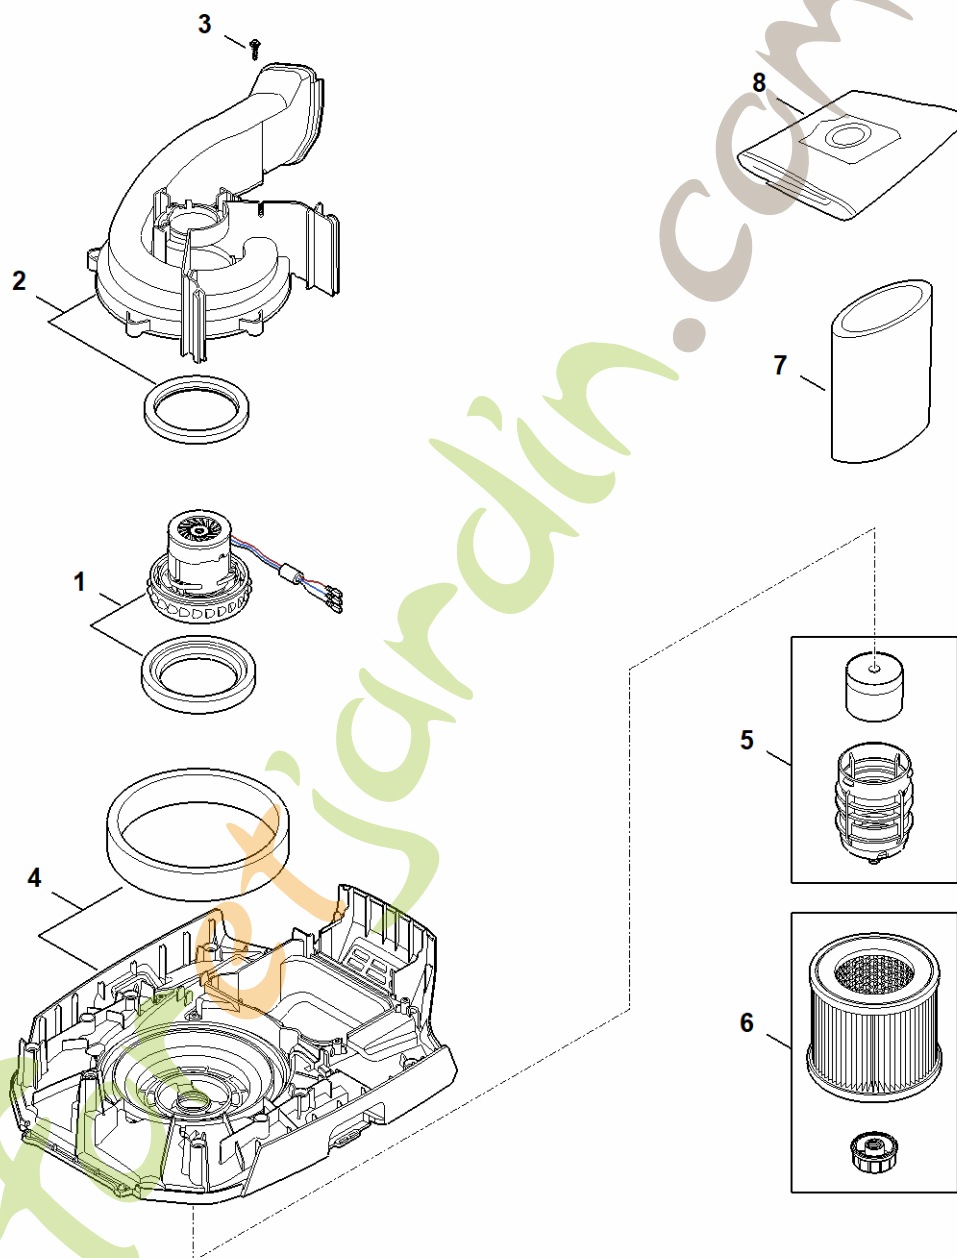

SEA 50.0 L

Table des matières

Capot	2
Carter moteur, Moteur électrique, Filtre	4
Cuve, Outillage	6
Numéro de machine	8

Forêtjardin.com

Capot

SADR-GET-0000

Capot

#	Numéro de pièce	Description	Quantité	Contient un ou plusieurs articles	Remarques
1	SA08 700 2100	Capot	1	2 - 4	
2	SA04 700 8900	Couvercle	1		
4	SA08 967 1500	Plaque matricule SEA 50	1		
5	SA04 790 0300	Poignée	1		
6	SA04 951 3501	GB / T2670.1-2004	2		
7	SA04 400 9402	Logement pour batterie	1	8 - 10	
8	6320 791 3100	Ressort	2		
9	SA04 430 9800	Levier d'arrêt	1	10	
10	6311 435 8700	Ressort	1		
11	RA01 958 7100	Rondelle entretoise	1		
12	SA08 430 1400	Module électronique	1		
13	SA08 430 2200	Faisceau de câbles	1		
14	SE01 951 9702	Vis	6		

forexjardin.com

Carter moteur, Moteur électrique, Filtre

SADR-GET-0001
KQ

Carter moteur, Moteur électrique, Filtre

#	Numéro de pièce	Description	Quantité	Contient un ou plusieurs articles	Remarques
1	SA08 600 0201	Moteur électrique	1		
2	SA08 700 4101	Carter de turbine	1		
3	SE01 951 9702	Vis	21		
4	SA08 600 0800	Carter moteur	1		
5	SA08 703 5500	Cage de filtre	1		
6	SA08 703 5900	Filtre	1		
7	SA08 502 6900	Filtre pour aspiration de liquide	1		
8	SA08 500 9000	Sac à poussière	1		4 pièces

ForêtJardin.com

Cuve, Outillage

SADR-GET-0002
K1

Cuve, Outillage

#	Numéro de pièce	Description	Quantité	Contient un ou plusieurs articles	Remarques
1	SA08 700 0801	Réservoir de liquide	1	2 - 4	
2	SA08 706 8500	Pied	1		4 pièces
3	SA04 967 7300	Pictogramme d'avertissement	1		
4	SA04 967 7305	Pictogramme d'avertissement	1		
5	SE01 790 8600	Agrafe	1		2 pièces
6	SA08 501 0800	Tuyau flexible d'aspiration	1		
7	SA08 503 1600	Rallonge de lance	1		2 pièces
8	SA03 500 2700	Embout pour sols	1		
9	SE01 502 2200	Embout pour fentes	1		
10	SA08 790 5800	Sangle d'épaule	1		
11	SA08 500 9800	Chariot	1	12 - 15	
12	SA04 502 5302	Adaptateur	1		
13	SA08 500 2701	Embout pour sols	1		
14	SE01 790 5900	Roulette	1		4 pièces
15	6311 435 8700	Ressort	1		