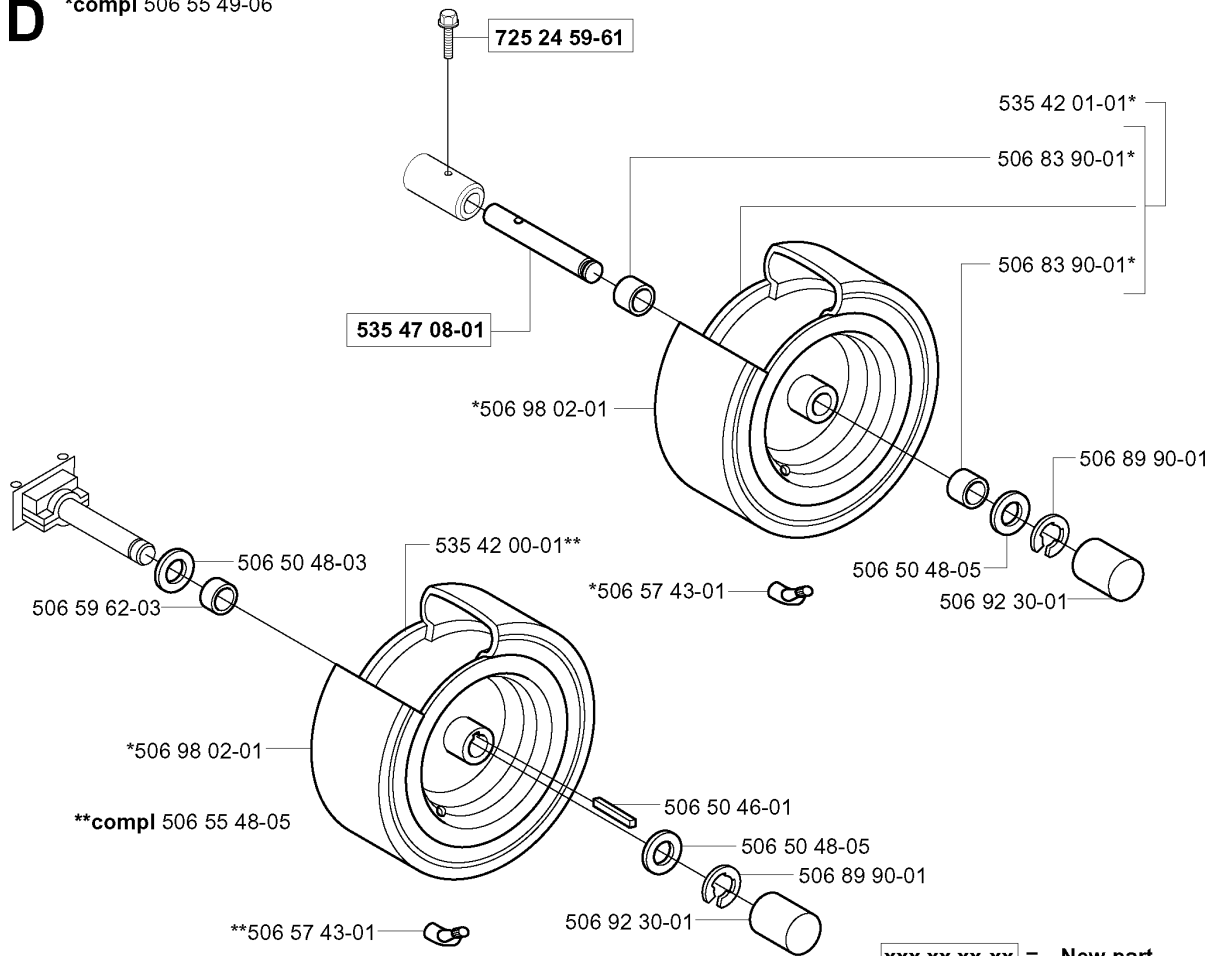

D *compl 506 55 49-06

**compl 506 55 48-05

**xxx xx xx-xx = New part,
Neues teil,
Nouvelle piece,
Nueva pieza,
Ny detalj**