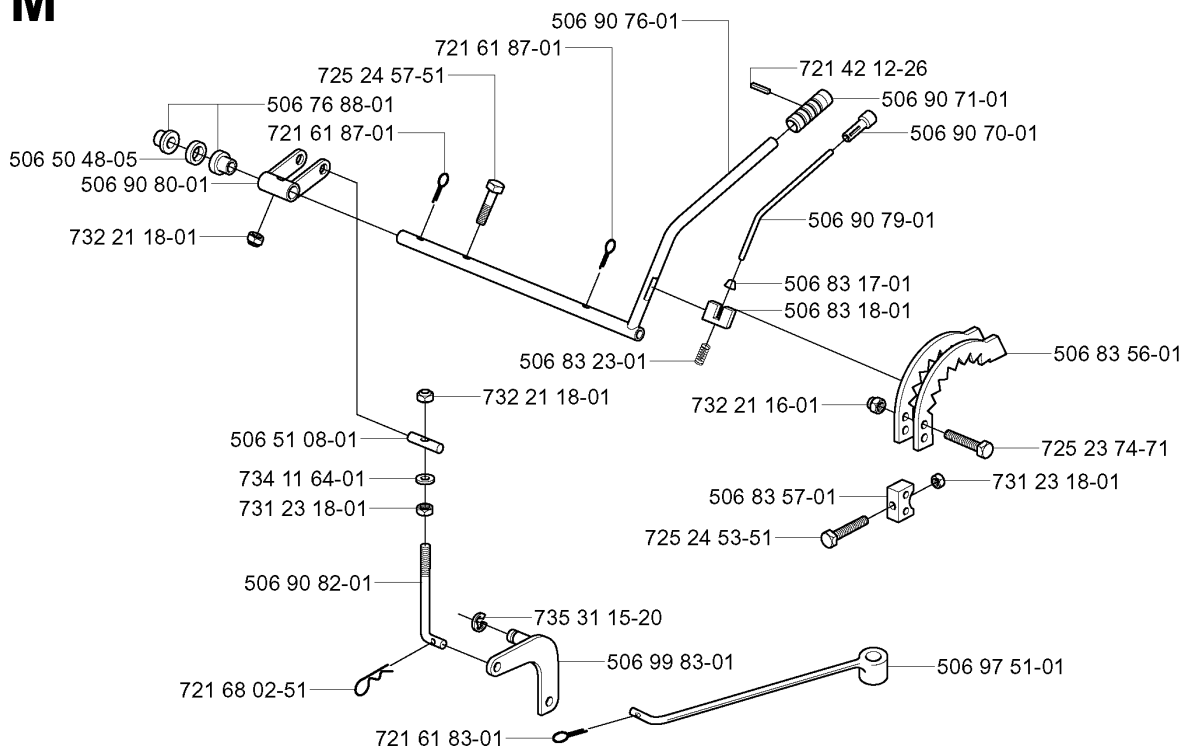

M

**xxx xx xx-xx = New part,
Neues teil,
Nouvelle piece,
Nueva pieza,
Ny detalj**