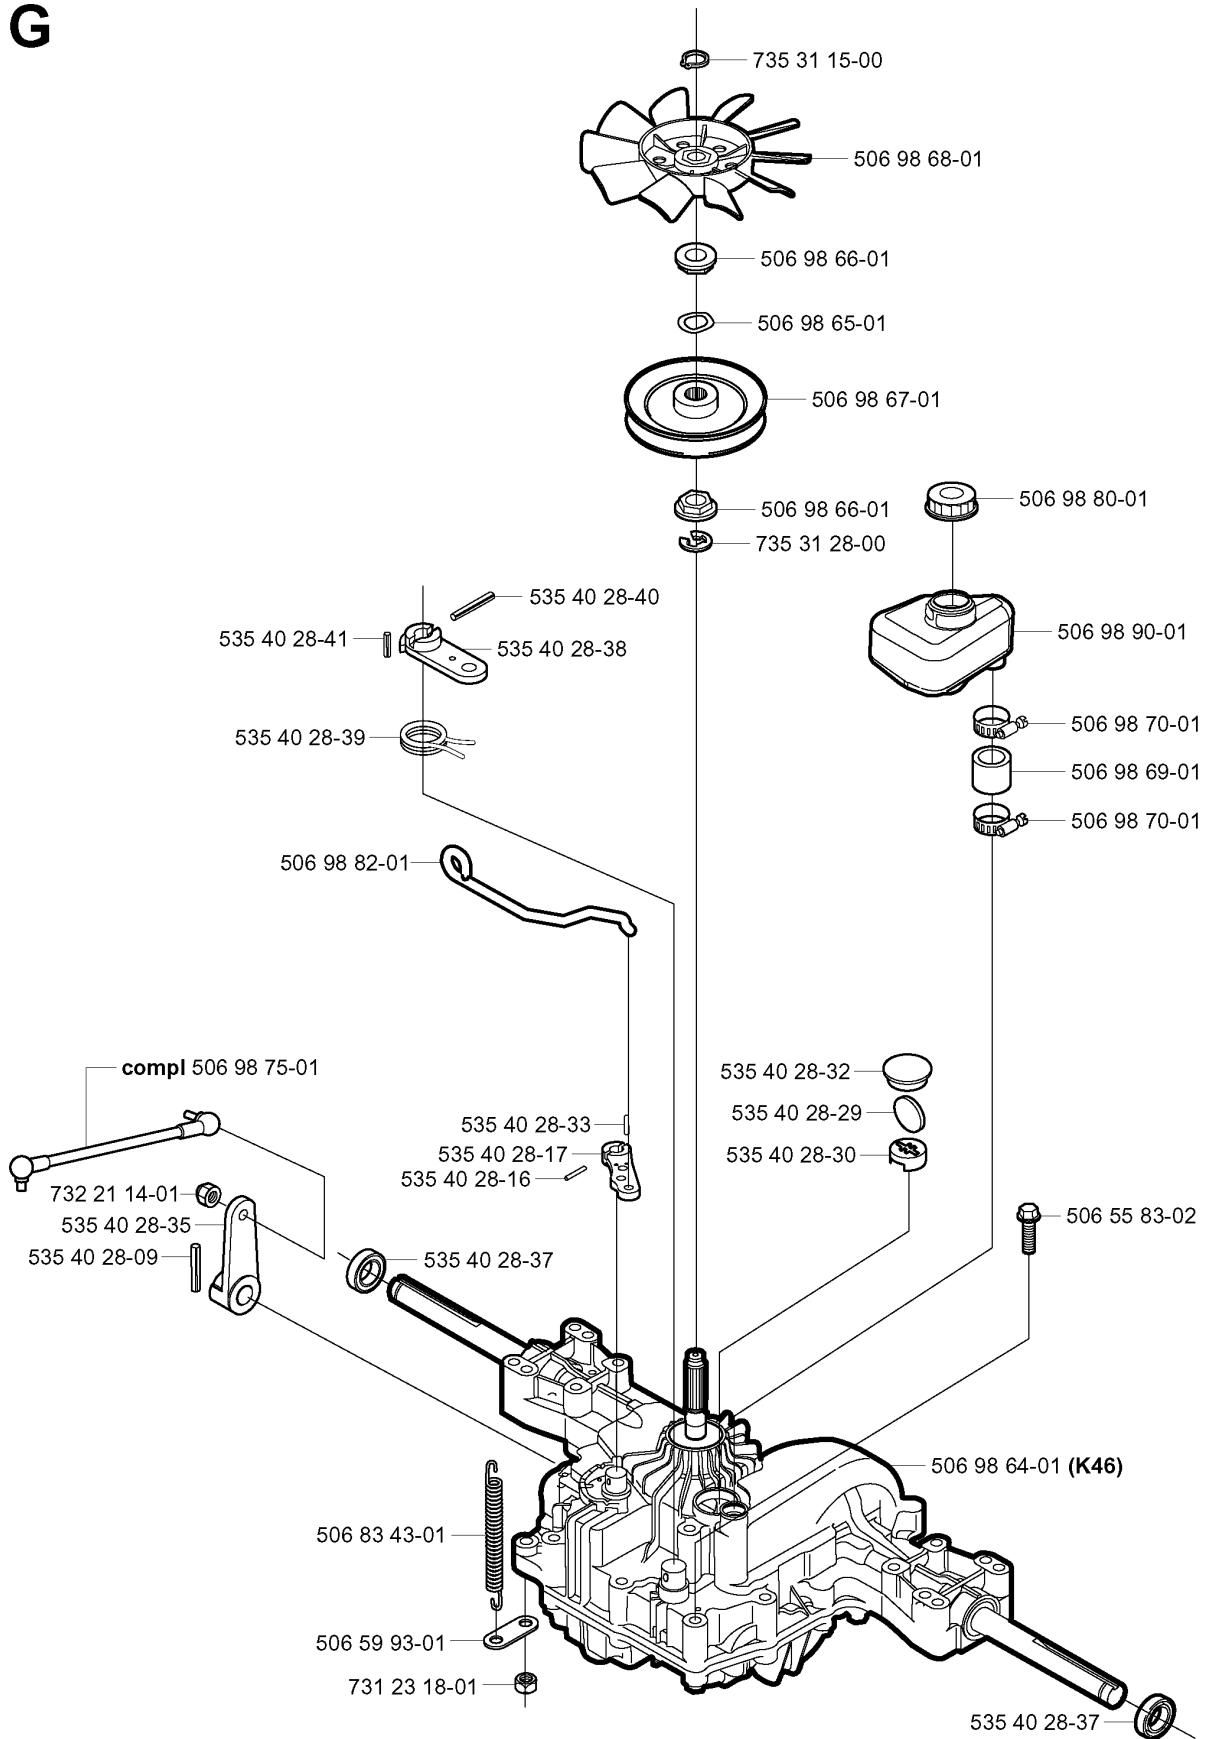

G

**xxx xx xx-xx = New part,
Neues teil,
Nouvelle piece,
Nueva pieza,
Ny detalj**