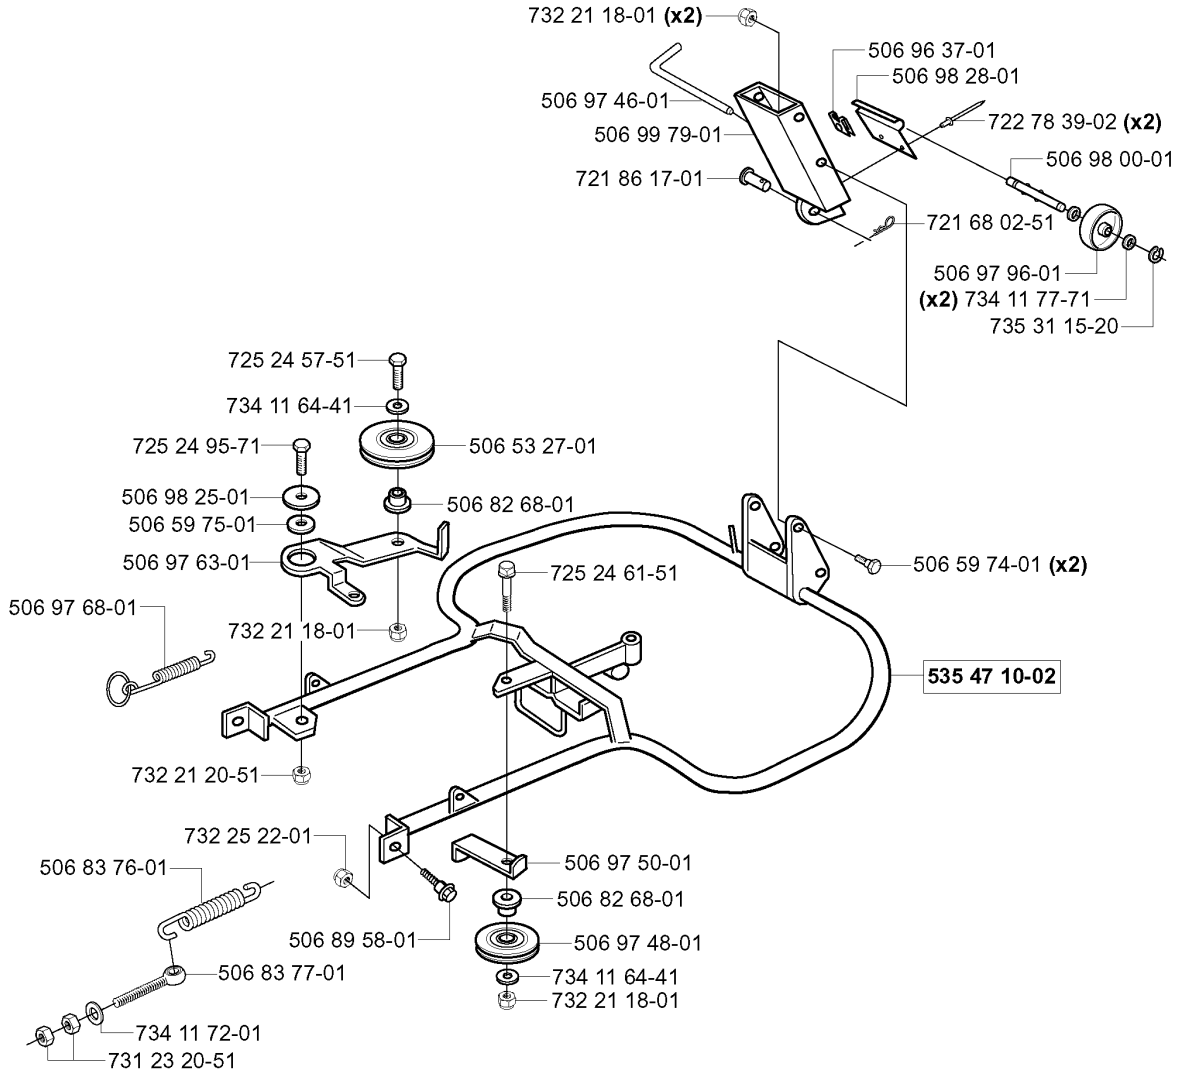

R

xxx xx xx-xx = New part,
Neues teil,
Nouvelle piece,
Nueva pieza,
Ny detalj