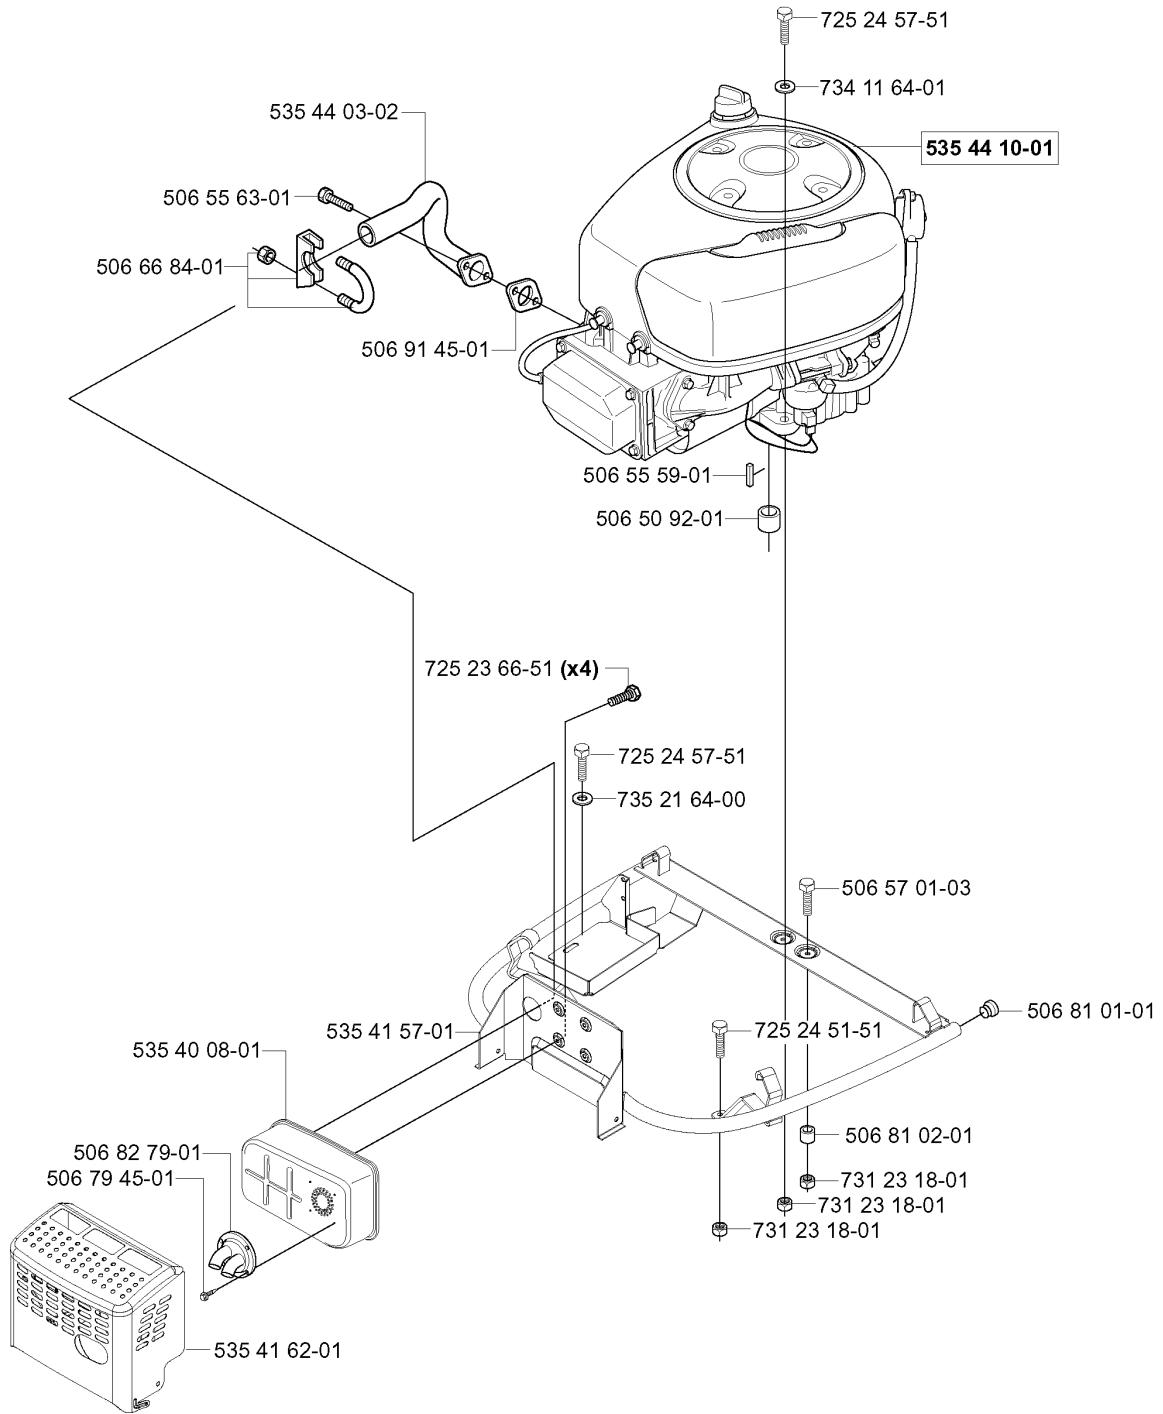

F

xxx xx xx-xx = New part,
Neues teil,
Nouvelle piece,
Nueva pieza,
Ny detalj