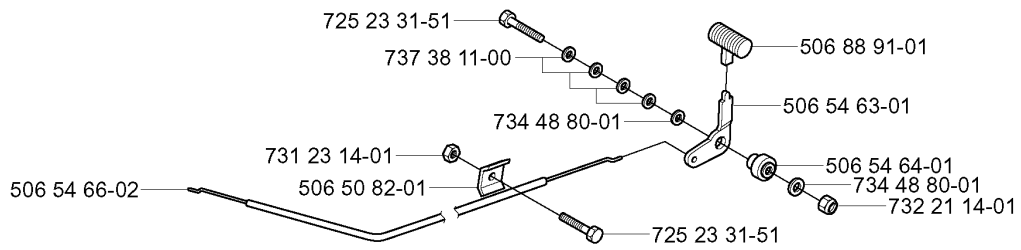

K

xxx xx xx-xx = New part,
Neues teil,
Nouvelle piece,
Nueva pieza,
Ny detalj