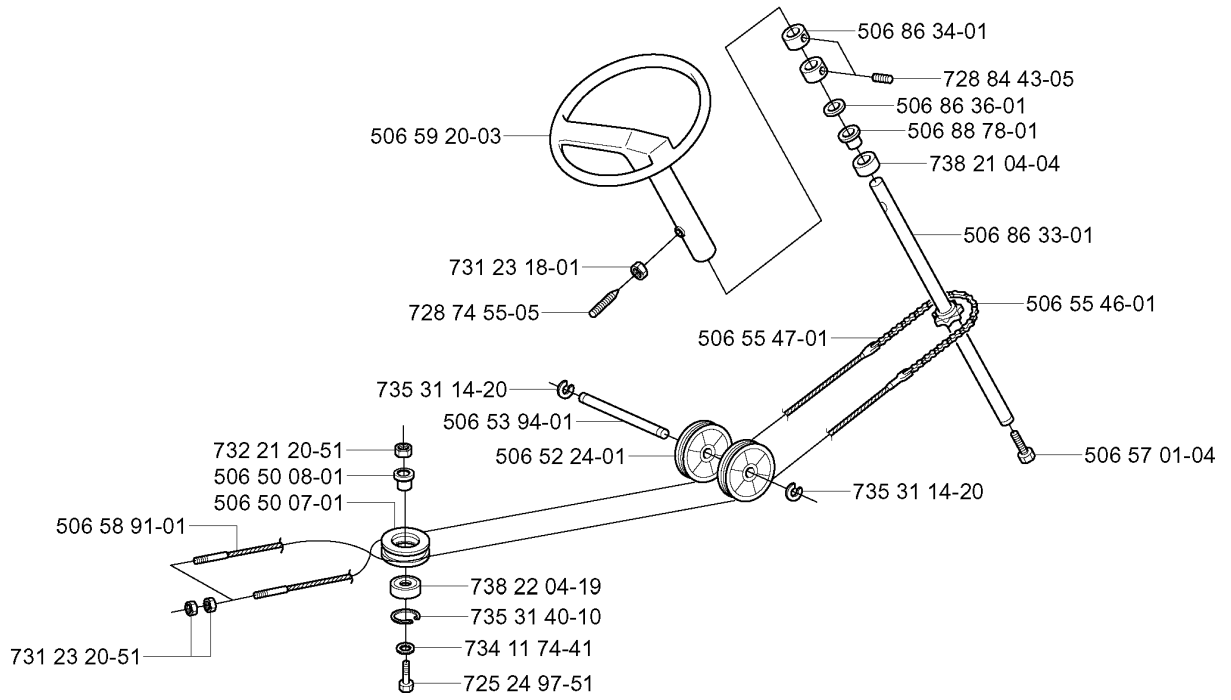

C

Numéro de Pièce	Description	Remarque	QTÉ Kit équipement
506 50 07-01	POULIE DE DEMARREUR		1
506 50 08-01	DOUILLE		1
506 52 24-01	POULIE DE LANCEUR		1
506 53 94-01	ARBRE		1
506 55 46-01	CHAÎNE		1
506 55 47-01	SUPPORT		1
506 57 01-04	VIS EHHFM		1
506 58 91-01	CÂBLE COMPLET		1
506 59 20-03	VOLANT		1
506 86 33-01	ARBRE DE DIRECTION		1
506 86 34-01	ENTRAÎNEUR		1
506 86 36-01	RONDELLE		1
506 88 78-01	RONDELLE D'ESPACEMENT		1
725 24 97-51	VIS		1
728 74 55-05	VIS IHSETM		1
728 84 43-05	VIS IHSETM		1
731 23 18-01	ECROU HEXAGONAL		1
731 23 20-51	ECROU HEXAGONAL		1
732 21 20-51	ÉCROU		1
734 11 74-41	RONDELLE		1
735 31 14-20	CIRCLIP		1
735 31 14-20	CIRCLIP		1
735 31 40-10	ANNEAU DE SÉCURITÉ		1
738 21 04-04	ROULEMENT À BILLES		1
738 22 04-19	ROULEMENT À BILLES		1