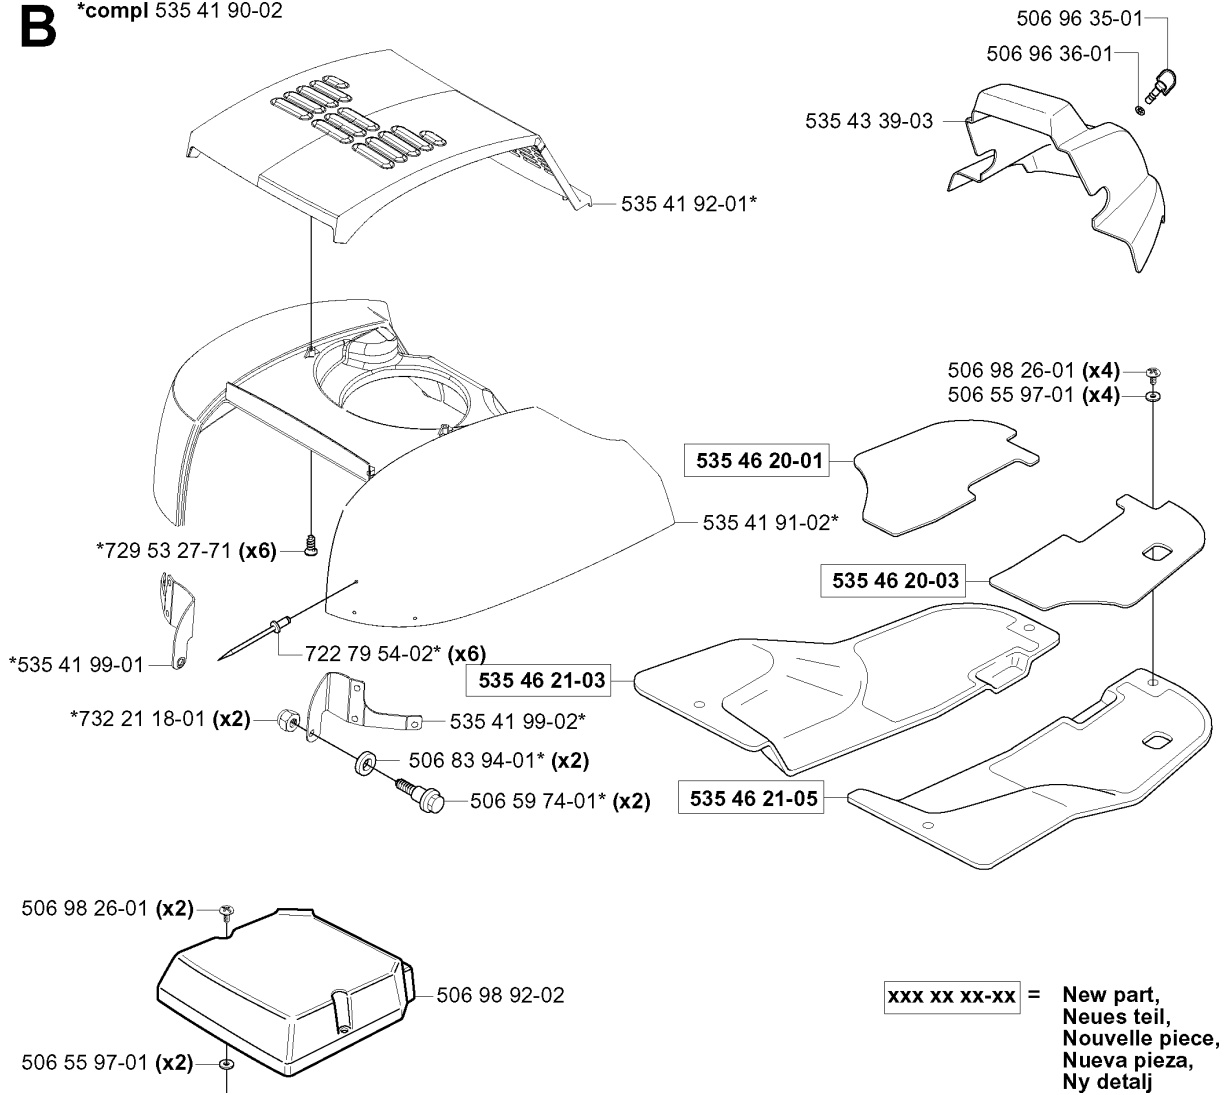

B *compl 535 41 90-02