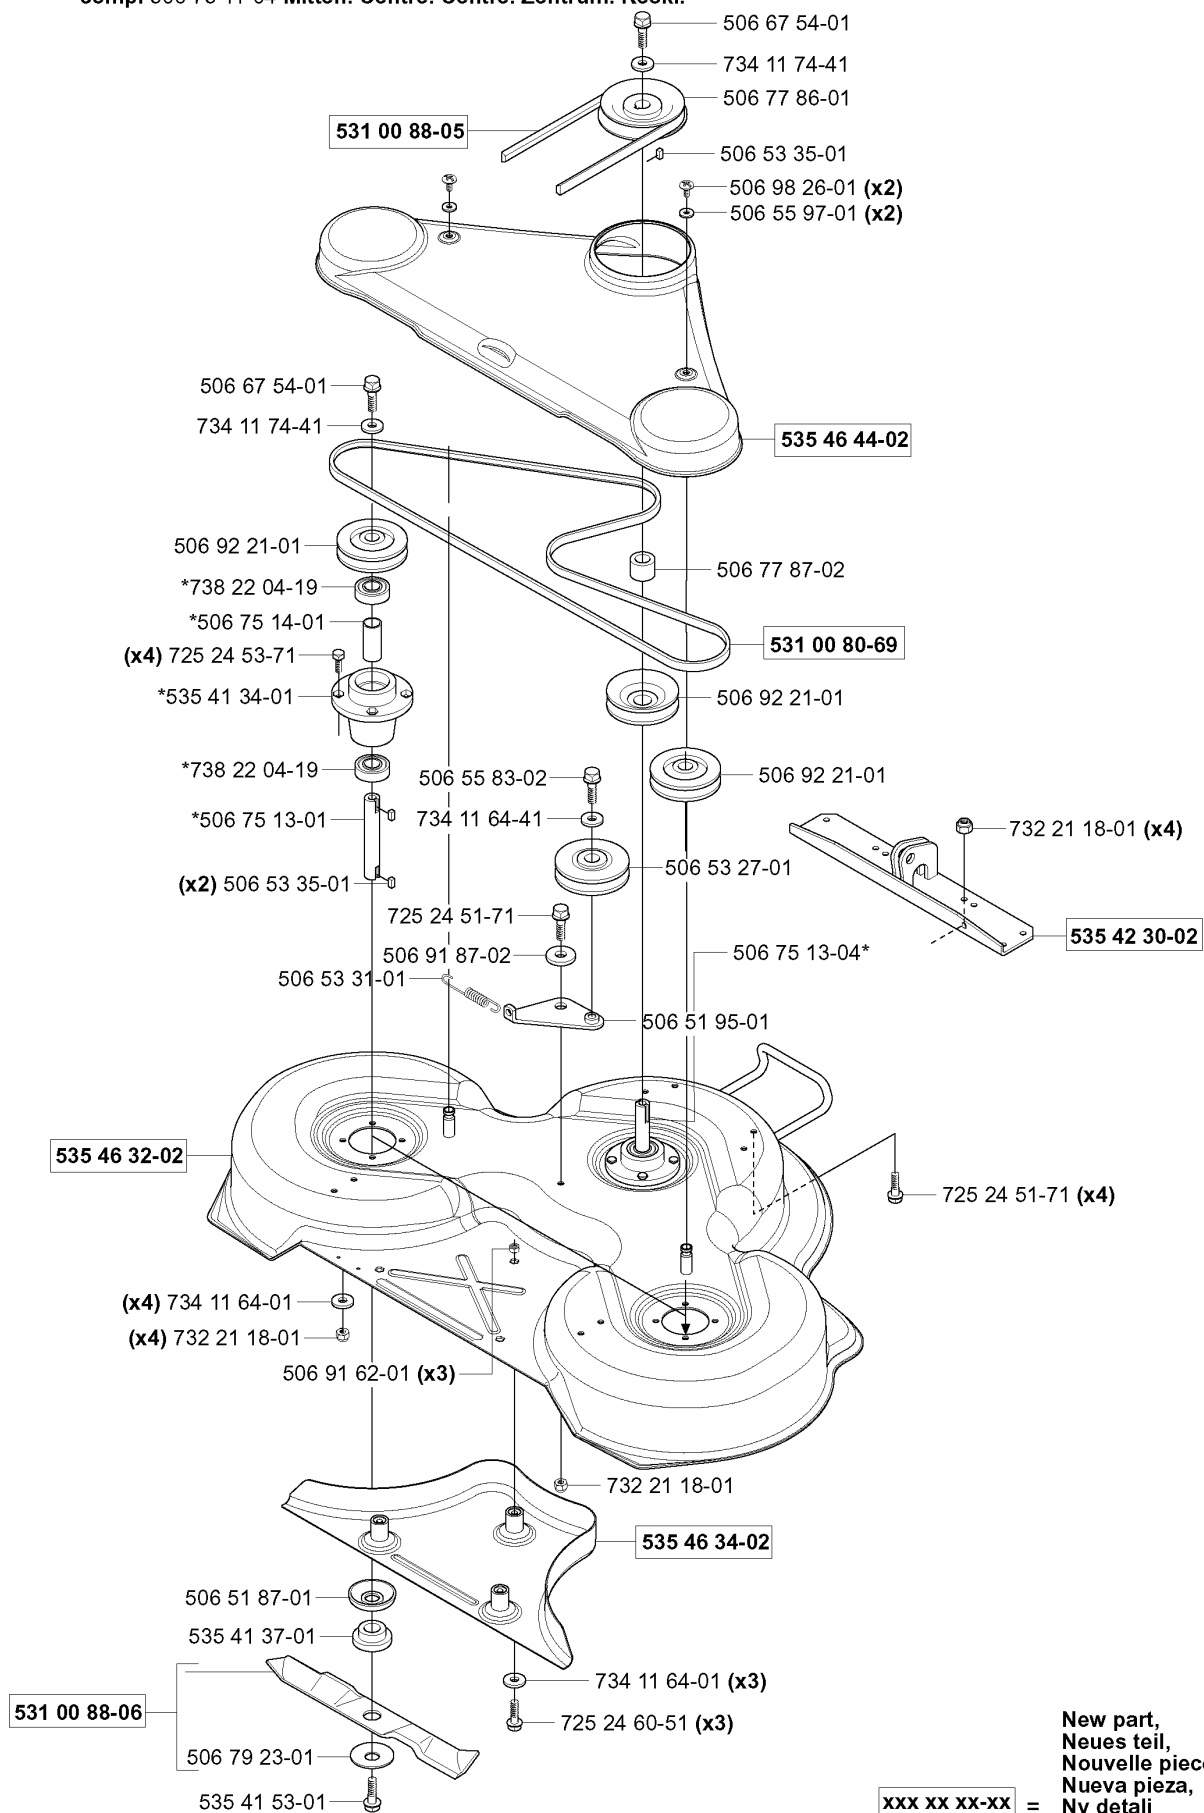

T Combi 103 **compl 535 46 85-02**
*compl 506 75 11-01 Yttre. Outer. Exterieur. Äusser. Ulko.
*compl 506 75 11-04 Mitten. Centre. Centre. Zentrum. Keski.