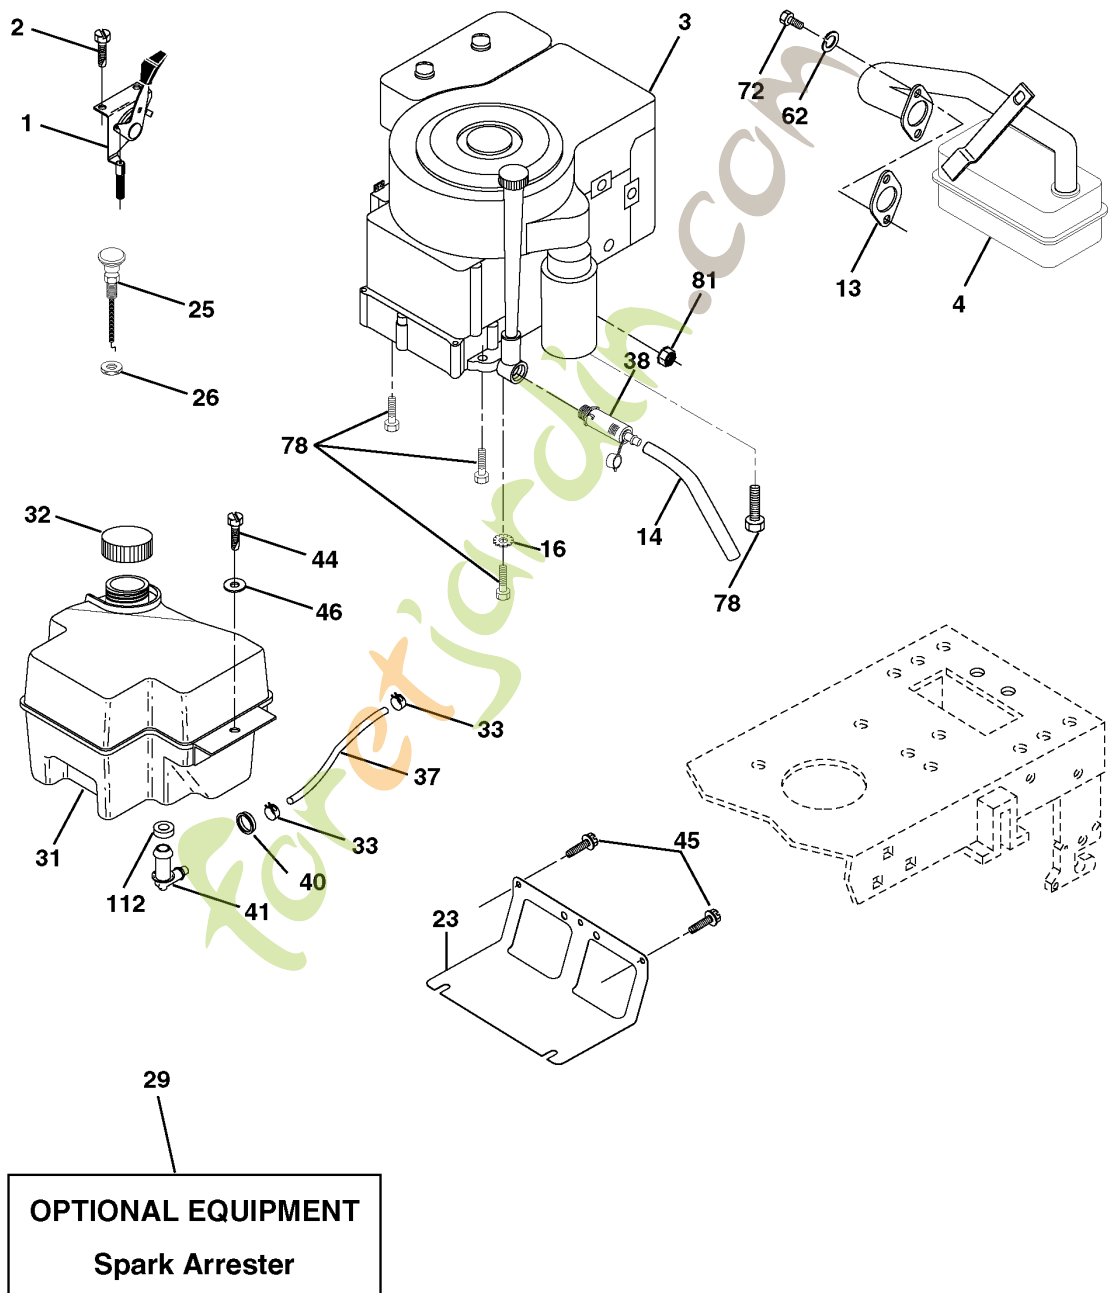

REPAIR PARTS

TRACTOR- -MODEL NO. CTH170 (HECTH170A), PRODUCT NO. 954 17 00-70
ENGINE

Référence	Numéro de Pièce	Description	Remarque	QTÉ Kit équipement
1	532 17 05-51	GASREGLAGE		1
2	817 72 04-08	VIS		1
4	532 13 73-52	SILENCIEUX		1
13	532 16 52-91	JOINT		1
14	532 14 84-56	TUBE		1
16	811 05 06-00	RONDELLE		1
23	532 16 98-37	PROTECTEUR		1
25	532 18 09-45	COMMANDE DE STARTER		1
26	873 92 06-00	ÉCROU		1
29	532 13 71-80	GRILLE A FLAMMECHES		1
31	532 18 06-45	RÉSERVOIR À ESSENCE		1
32	532 14 05-27	BOUCHON DE RESERVOIR		1
33	532 12 34-87	AGRAFE DE TUYAU		1
37	532 13 70-40	TUYAU		1
38	532 14 83-15	BOUCHON		1
40	532 12 40-28	CARTER		1
41	532 13 92-77	RACCORD		1
44	817 67 04-12	VIS		1
45	817 00 06-12	VIS		1
46	819 09 14-16	RONDELLE		1
62	810 04 05-00	RONDELLE		1
72	871 07 05-12	BOULON		1
78	817 06 06-20	VIS		1
81	873 51 04-00	ÉCROU		1
112	532 12 49-52	DOUILLE		1

foretjardin.com