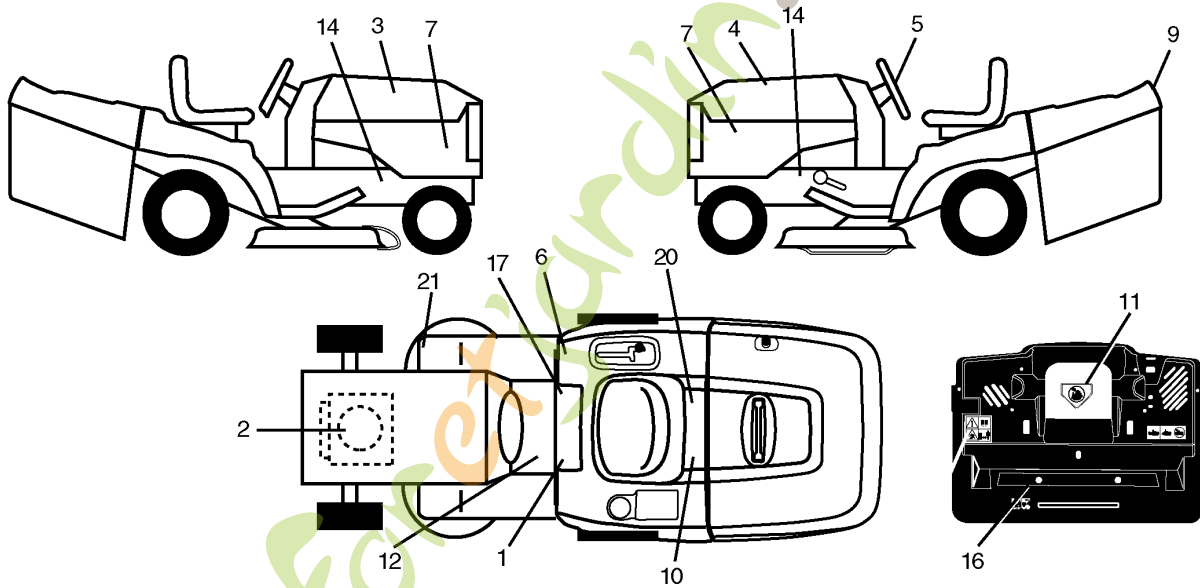

REPAIR PARTS

TRACTOR- -MODEL NO. CTH170 (HECTH170A), PRODUCT NO. 954 17 00-70
DECALS

Référence	Numéro de Pièce	Description	Remarque	QTÉ Kit équipement
1	532 14 54-98	DECAL		1
2	532 18 07-04	DECAL		1
3	532 17 96-77	DECALC.CAPOT COTE DROIT		1
4	532 17 96-78	DECALC.CAPOT COTE GAUCHE		1
5	532 17 05-64	DECAL		1
6	532 18 04-32	DECAL		1
7	532 15 97-13	DECAL		1
9	532 15 06-17	DECAL		1
10	532 14 50-05	DECAL		1
11	532 14 54-94	DECAL		1
12	532 15 97-37	DECAL		1
14	532 15 97-36	DECAL		1
16	532 18 04-35	DECAL		1
17	532 14 08-37	DECAL		1
20	532 16 69-60	DECAL		1
21	532 16 62-86	DECAL		1
--	532 13 83-11	DECAL		1
--	532 18 10-90	PLAQUE		1
--	532 18 10-91	PLAQUE		1
--	532 17 99-84	MANUAL D'UTILISATION		1
--	532 17 99-85	MANUAL D'UTILISATION		1

foretjardin.com