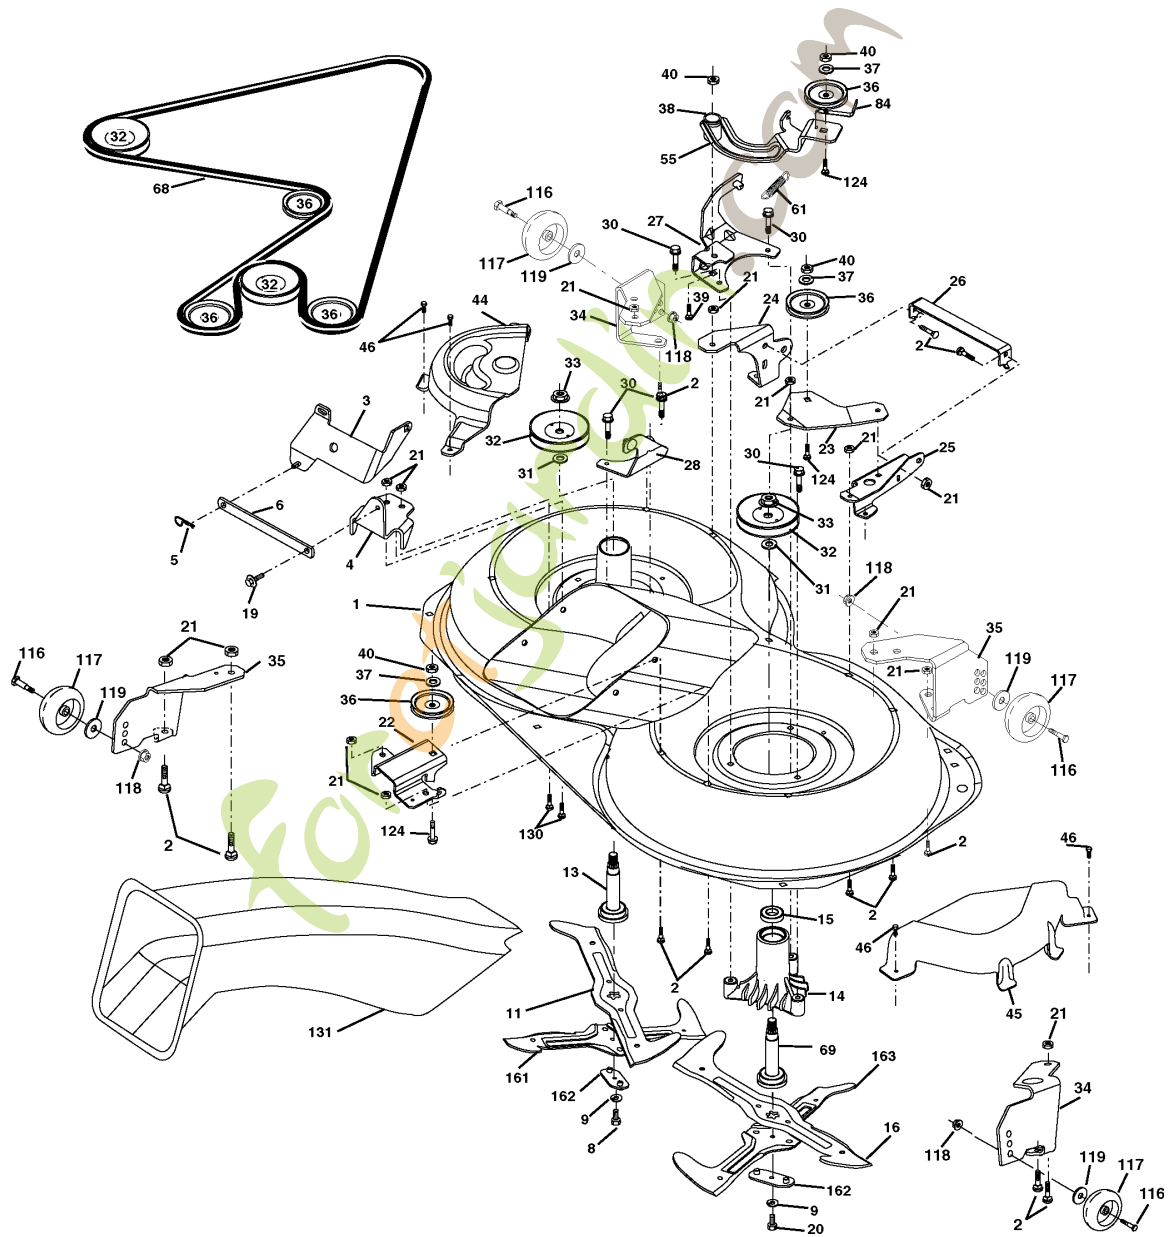

REPAIR PARTS

TRACTOR- -MODEL NO. CTH170 (HECTH170A), PRODUCT NO. 954 17 00-70
MOWER

Référence	Numéro de Pièce	Description	Remarque	QTÉ Kit équipement
1	532 16 91-60	CARTER		1
2	872 14 05-06	BOULON		1
3	532 16 55-69	SUPPORT		1
4	532 16 91-67	SUPPORT		1
5	532 12 46-70	CIRCLIPS		1
6	532 16 55-57	BARRE		1
8	532 18 17-12	BOULON		1
9	810 03 06-00	RONDELLE		1
11	532 18 05-83	RIDE ON BLADE		1
13	532 13 76-45	ARBRE		1
14	532 12 87-74	CARTER		1
15	532 11 04-85	ROULEMENT		1
16	532 18 05-84	RIDE ON BLADE		1
19	532 13 28-27	BOULON		1
20	532 18 17-13	BOULON		1
21	873 68 05-00	ÉCROU		1
22	532 16 91-65	SUPPORT		1
23	532 16 91-66	SUPPORT		1
24	532 16 91-70	SUPPORT		1
25	532 16 91-71	SUPPORT		1
26	532 16 52-37	BARRE		1
27	532 16 91-72	SUPPORT		1
28	532 16 91-68	SUPPORT		1
30	532 17 39-84	VIS		1
31	532 12 99-63	RONDELLE		1
32	532 17 57-07	POULIE		1
33	532 17 83-42	ÉCROU		1
34	532 17 95-09	SUPPORT		1
35	532 17 62-92	SUPPORT		1
36	532 14 67-63	POULIE		1
37	819 13 13-16	RONDELLE		1
38	532 16 98-51	RONDELLE D'ESPACEMENT		1
39	872 11 06-22	BOULON		1
40	873 68 06-00	ÉCROU		1
44	532 17 55-38	CARTER		1
45	532 17 55-39	CARTER		1
46	532 13 77-29	VIS		1
55	532 16 98-49	LEVIER		1
61	532 17 51-59	RESSORT		1
68	532 16 91-78	COURROIE		1
69	532 16 54-82	ARBRE		1
84	532 15 60-85	GUIDE DE COURROIE		1
116	532 13 76-44	VIS		1
117	532 13 39-57	ROUE		1
118	873 93 06-00	ÉCROU		1
119	819 12 14-14	RONDELLE		1
124	872 11 06-12	BOULON		1
130	872 11 05-06	BOULON		1
131	532 16 56-61	TUBE		1
161	532 18 04-24	RIDE ON BLADE		1
162	532 18 08-78	ADAPTATEUR		1
163	532 18 04-25	RIDE ON BLADE		1
--	532 18 18-57	CARTER		1
--	532 18 18-58	CARTER		1
--	532 18 17-70	CARTER		1