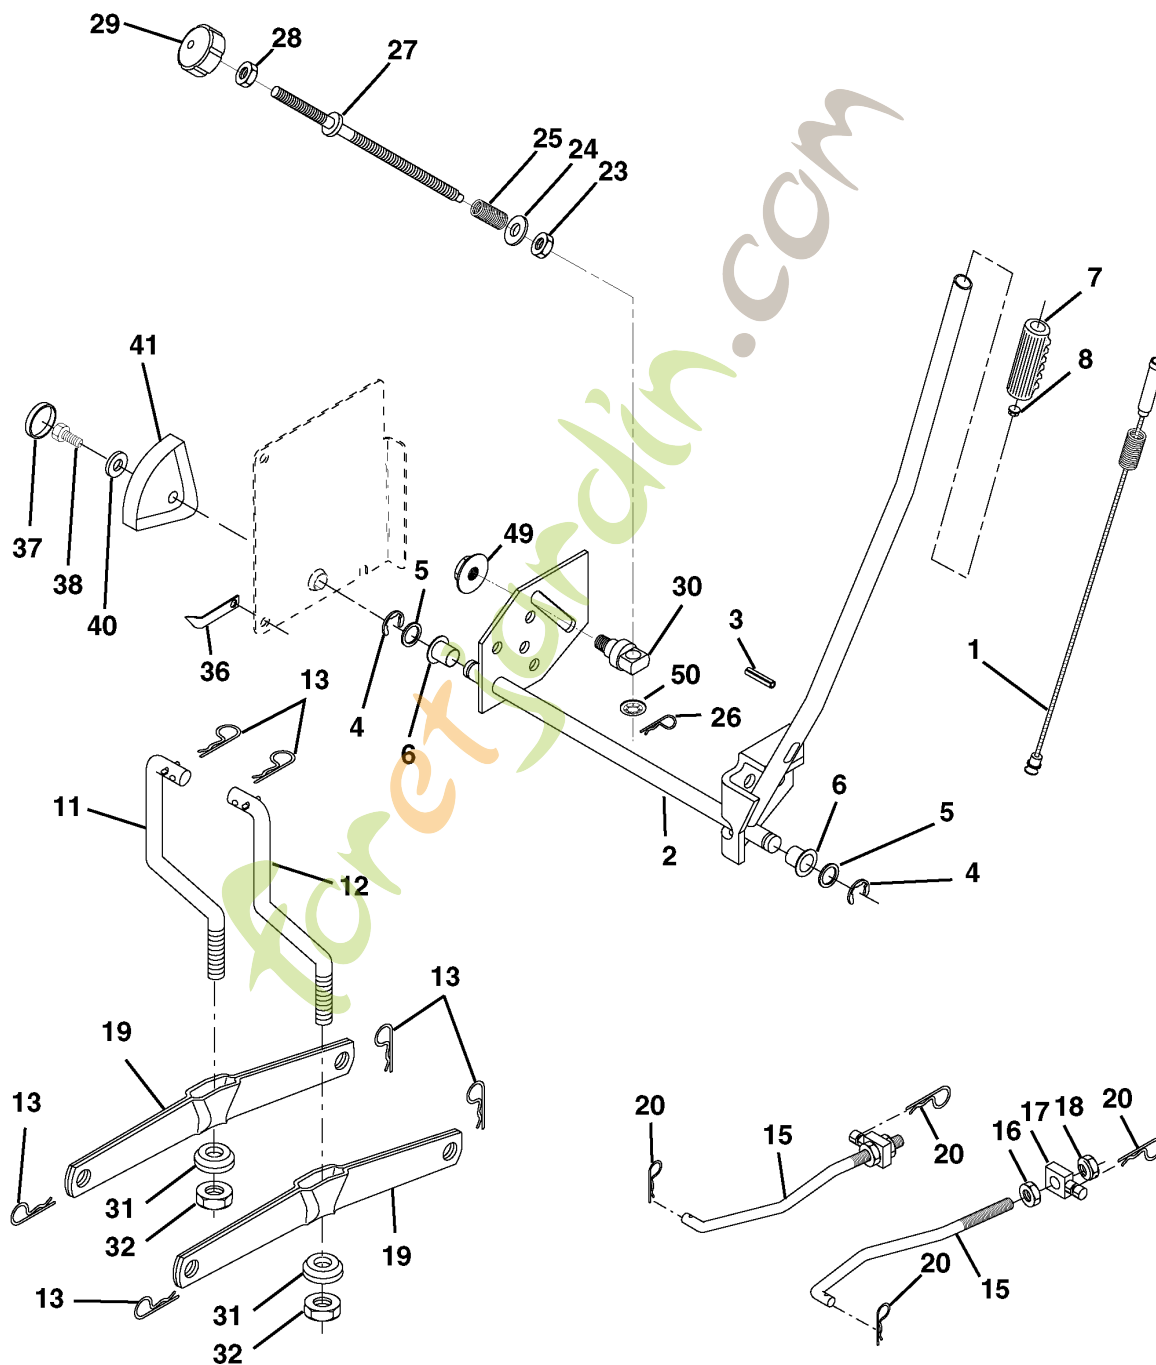

REPAIR PARTS

TRACTOR- -MODEL NO. CTH170 (HECTH170A), PRODUCT NO. 954 17 00-70
MOWER LIFT

LEVAGE DE TONDEUSE / LEVAGE DE L'UNITÉ DE COUPE CTH170, HECTH170A, 954170070, 2002-03

Référence	Numéro de Pièce	Description	Remarque	QTÉ Kit équipement
1	532 15 94-60	CÂBLE		1
2	532 15 94-71	LEVIER		1
3	532 10 57-67	GOUPILLE		1
4	812 00 00-02	CIRCLIPS		1
5	819 21 16-21	RONDELLE		1
6	532 12 01-83	ROULEMENT		1
7	532 12 56-31	POIGNÉE		1
8	532 12 45-26	BOUTON		1
11	532 16 58-29	BARRE		1
12	532 16 58-31	BARRE		1
13	532 12 46-70	CIRCLIPS		1
15	532 17 32-88	MAILLON		1
16	873 35 08-00	ÉCROU		1
17	532 17 56-89	SUPPORT		1
18	873 80 08-00	ÉCROU		1
19	532 13 98-68	LEVIER		1
20	532 16 35-52	COLLIER DE SERRAGE		1
23	532 11 08-07	ÉCROU		1
24	819 13 10-16	RONDELLE		1
25	532 12 48-74	RESSORT		1
26	532 16 94-84	GOUPILLE		1
27	532 12 69-71	LEVIER		1
28	873 35 06-00	ÉCROU		1
29	532 13 80-57	BOUTON		1
30	532 15 02-33	PIECE DE REGLAGE		1
31	532 16 98-65	ROULEMENT		1
32	873 54 06-00	ÉCROU		1
36	532 15 50-97	INDICATEUR		1
37	532 12 39-35	BOUCHON		1
38	817 06 05-16	VIS		1
40	819 11 24-10	RONDELLE		1
41	532 12 39-34	INDICATEUR		1
49	532 14 52-12	ÉCROU		1
50	532 11 04-52	ÉCROU		1

foretjardin.com