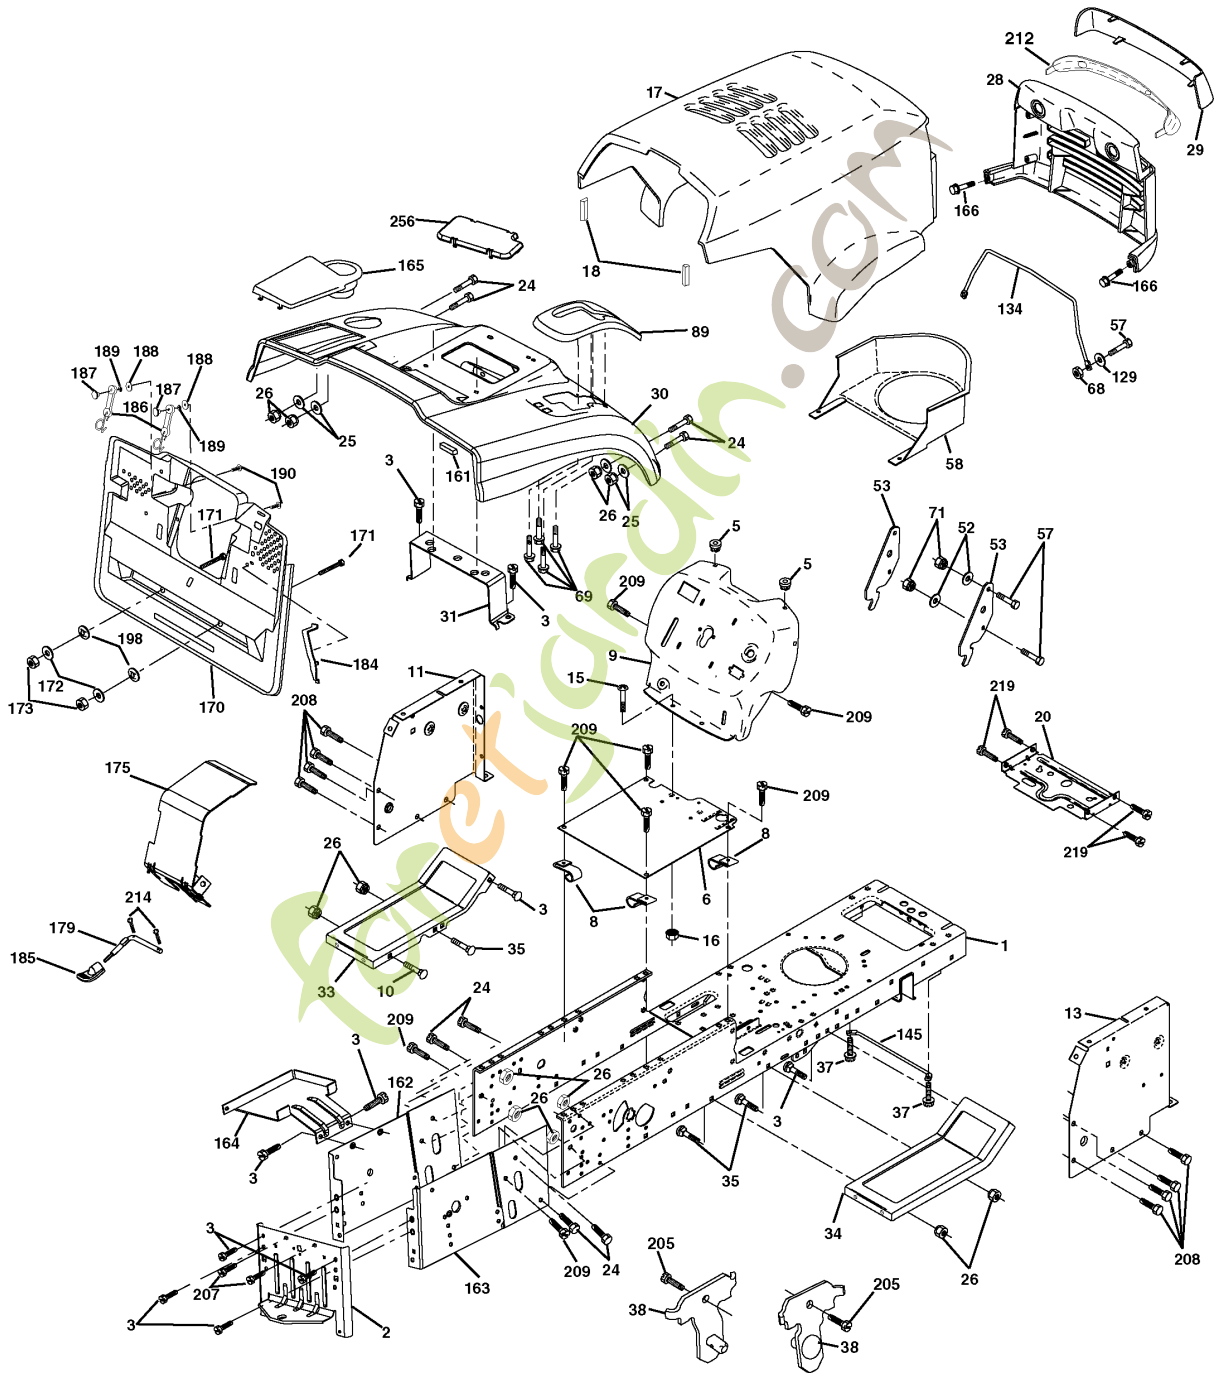

REPAIR PARTS

TRACTOR- -MODEL NO. CTH170 (HECTH170A), PRODUCT NO. 954 17 00-70
CHASSIS AND ENCLOSURES

Référence	Numéro de Pièce	Description	Remarque	QTÉ Kit équipement
1	532 17 46-20	CHÂSSIS		1
2	532 18 03-84	BARRE		1
3	817 06 06-12	VIS		1
5	532 15 52-72	AMORTISSEUR		1
6	532 15 59-23	PLAQUE		1
8	532 12 64-71	COLLIER DE SERRAGE		1
9	532 17 11-91	PLAQUE		1
10	872 14 06-08	BOULON		1
11	532 17 49-96	PLAQUE		1
13	532 17 21-06	PLAQUE		1
15	874 18 05-12	VIS		1
16	873 51 05-00	ÉCROU		1
17	532 16 53-78	CAPOT		1
18	532 12 69-38	AMORTISSEUR		1
20	532 18 06-79	PLAQUE		1
24	874 78 06-16	BOULON		1
25	819 13 13-12	RONDELLE		1
26	873 80 06-00	ÉCROU		1
28	532 16 53-79	GRILLE		1
29	532 16 53-80	LENTILLE		1
30	532 17 96-45	AILE ARRIERE		1
31	532 16 51-56	SUPPORT		1
33	532 18 10-57	TABOURET		1
34	532 18 10-58	TABOURET		1
35	872 11 06-06	BOULON		1
37	817 49 05-08	VIS		1
38	532 18 17-48	SUPPORT		1
52	819 09 14-16	RONDELLE		1
53	532 15 00-67	SUPPORT		1
57	874 78 04-12	BOULON		1
58	532 15 01-27	DÉFLECTEUR D'AIR		1
68	873 51 04-00	ÉCROU		1
69	532 14 24-32	VIS		1
71	873 68 04-00	ÉCROU		1
89	532 18 10-99	SUPPORT		1
129	819 09 10-16	RONDELLE		1
134	532 16 02-19	BARRE		1
145	532 15 65-24	ARBRE		1
162	532 18 03-82	SUPPORT		1
163	532 18 03-83	SUPPORT		1
164	532 16 56-05	SUPPORT		1
165	532 18 11-00	CARTER		1
166	532 16 48-63	VIS		1
170	532 17 90-53	PLAQUE		1
171	872 14 06-20	BOULON		1
172	819 13 20-16	RONDELLE		1
173	873 51 06-00	ÉCROU		1
175	532 18 03-10	PROTECTEUR		1
179	532 18 03-76	BARRE		1
184	532 17 46-62	SUPPORT		1
185	532 18 11-01	BOUTON		1
186	532 16 07-93	CLIQUET DE VERROUILLAGE		1
187	532 12 50-04	ÉCROU		1
188	819 06 12-16	RONDELLE		1
189	810 07 10-00	RONDELLE		1
190	871 08 10-10	VIS		1
198	532 16 89-37	RONDELLE		1
205	817 49 06-08	VIS		1
207	817 00 05-12	VIS		1
208	817 67 06-08	VIS		1
209	817 00 06-12	VIS		1
212	532 15 61-95	INSERT		1
214	532 12 47-88	CIRCLIPS		1
215	817 06 05-08	VIS		1
256	532 18 13-61	CARTER		1
--	532 00 54-79	BOUCHON		1