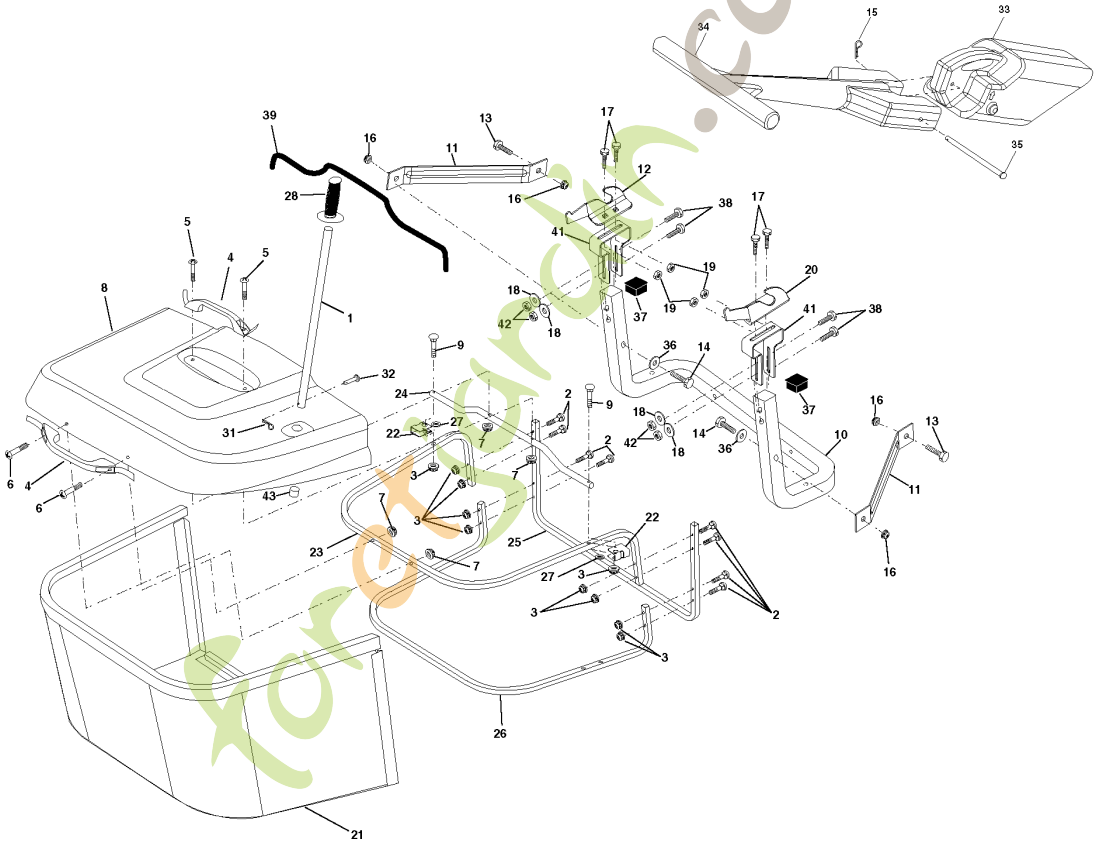

# REPAIR PARTS

TRACTOR- -MODEL NO. CTH170 (HECTH170A), PRODUCT NO. 954 17 00-70  
BAGGER

Référence	Numéro de Pièce	Description	Remarque	QTÉ Kit équipement
1	532 16 52-49	BARRE		1
2	872 14 04-16	BOULON		1
3	532 12 39-76	ECROU		1
4	532 16 99-16	POIGNÉE		1
5	874 98 10-24	VIS		1
6	874 98 10-32	VIS		1
7	873 40 10-00	ÉCROU		1
8	532 18 10-95	CARTER		1
9	872 14 04-18	BOULON		1
10	532 18 12-82	TUBE		1
11	532 16 57-19	BARRE		1
12	532 16 96-85	SUPPORT		1
13	872 11 06-06	BOULON		1
14	874 52 06-36	BOULON		1
15	532 12 46-70	CIRCLIPS		1
16	873 90 06-00	ÉCROU		1
17	872 14 05-06	BOULON		1
18	819 11 12-16	RONDELLE		1
19	873 90 05-00	ÉCROU		1
20	532 16 96-84	SUPPORT		1
21	532 18 08-80	SAC		1
22	532 16 57-81	COUVERCLE		1
23	532 16 57-82	CADRE		1
24	532 16 57-83	CADRE		1
25	532 18 01-24	TUBE		1
26	532 16 57-85	CADRE		1
27	532 16 96-92	DOUILLE		1
28	532 16 57-87	POIGNÉE		1
31	532 12 47-88	CIRCLIPS		1
32	532 12 68-75	RIVET		1
33	532 16 93-80	BOUCHON		1
34	532 16 55-70	POIGNÉE		1
35	532 16 55-72	GOUPILLE		1
36	819 13 20-16	RONDELLE		1
37	532 17 54-01	BOUCHON		1
38	872 01 05-20	BOULON		1
39	532 18 09-85	JOINT		1
41	532 16 96-83	SUPPORT		1
42	873 80 05-00	LOCK NUT		1

### REPAIR PARTS

TRACTOR- -MODEL NO. CTH170 (HECTH170A), PRODUCT NO. 954 17 00-70  
DECALS

Référence	Numéro de Pièce	Description	Remarque	QTÉ Kit équipement
1	532 14 54-98	DECAL		1
2	532 18 07-04	DECAL		1
3	532 17 96-77	DECALC.CAPOT COTE DROIT		1
4	532 17 96-78	DECALC.CAPOT COTE GAUCHE		1
5	532 17 05-64	DECAL		1
6	532 18 04-32	DECAL		1
7	532 15 97-13	DECAL		1
9	532 15 06-17	DECAL		1
10	532 14 50-05	DECAL		1
11	532 14 54-94	DECAL		1
12	532 15 97-37	DECAL		1
14	532 15 97-36	DECAL		1
16	532 18 04-35	DECAL		1
17	532 14 08-37	DECAL		1
20	532 16 69-60	DECAL		1
21	532 16 62-86	DECAL		1
--	532 13 83-11	DECAL		1
--	532 18 10-90	PLAQUE		1
--	532 18 10-91	PLAQUE		1
--	532 17 99-84	MANUAL D'UTILISATION		1
--	532 17 99-85	MANUAL D'UTILISATION		1