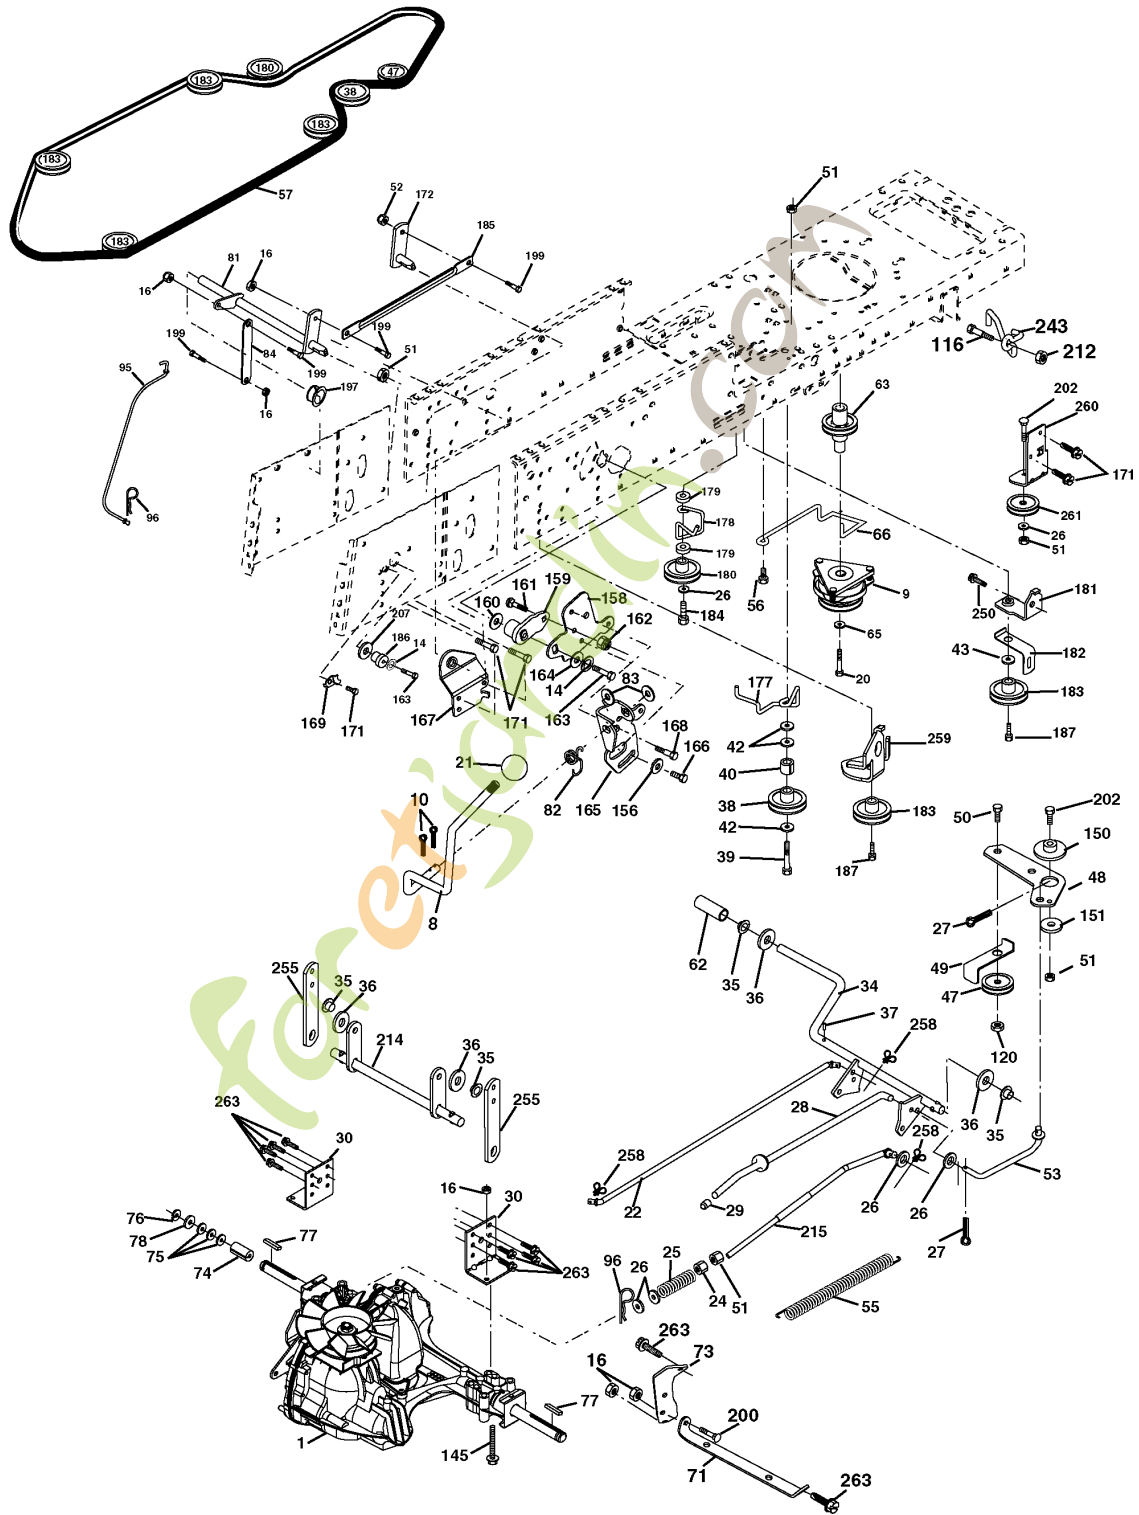

REPAIR PARTS

TRACTOR- -MODEL NO. CTH170 (HECTH170A), PRODUCT NO. 954 17 00-70
DRIVE

Référence	Numéro de Pièce	Description	Remarque	QTÉ Kit équipement
8	532 16 56-19	BARRE		1
9	532 18 02-20	EMBRAYAGE		1
10	876 02 04-16	GOUPILLE FENDUE		1
14	810 04 04-00	RONDELLE		1
16	873 80 05-00	LOCK NUT		1
20	871 17 07-64	BOULON		1
21	532 12 12-74	BOUTON		1
22	532 17 56-07	BARRE		1
24	873 35 06-00	ÉCROU		1
25	532 10 68-88	RESSORT		1
26	819 13 13-16	RONDELLE		1
27	876 02 04-12	GOUPILLE FENDUE		1
28	532 17 57-65	ARBRE		1
29	532 07 16-73	CARTER		1
30	532 16 95-92	SUPPORT		1
34	532 17 55-78	ARBRE		1
35	532 12 01-83	ROULEMENT		1
36	819 21 16-16	RONDELLE		1
37	532 12 49-63	GOUPILLE		1
38	532 16 59-36	POULIE		1
39	874 76 06-44	BOULON		1
40	532 12 49-65	RONDELLE D'ESPACEMENT		1
42	819 13 13-12	RONDELLE		1
43	819 11 10-12	RONDELLE		1
47	532 12 77-83	POULIE		1
48	532 15 44-07	GUIDE		1
49	532 12 32-05	GUIDE DE COURROIE		1
50	874 76 06-24	BOULON		1
51	873 68 06-00	ÉCROU		1
52	873 68 05-00	ÉCROU		1
53	532 10 57-10	MAILLON		1
55	532 10 57-09	RESSORT		1
56	817 06 06-20	VIS		1
57	532 17 01-40	COURROIE		1
62	532 12 35-33	CAOUTCHOUC		1
63	532 18 03-97	POULIE		1
65	810 04 07-00	RONDELLE		1
66	532 15 47-78	TENDEUR DE COURRDIE		1
71	532 16 91-83	BARRE		1
73	532 16 91-82	SUPPORT		1
74	532 13 70-57	RONDELLE D'ESPACEMENT		1
75	532 12 17-49	RONDELLE		1
76	812 00 00-01	CIRCLIPS		1
77	532 12 35-83	TOUCHE		1
78	532 12 17-48	RONDELLE		1
81	532 17 00-06	ARBRE		1
82	532 16 57-11	RESSORT		1
83	819 17 12-16	RONDELLE		1
84	532 17 00-07	MAILLON		1
95	532 17 00-15	MAILLON		1
96	532 12 47-88	CIRCLIPS		1
116	872 14 06-08	BOULON		1
120	873 90 06-00	ÉCROU		1
145	874 49 05-44	VIS		1
150	532 16 58-50	DOUILLE		1
151	819 13 32-10	RONDELLE		1
156	532 16 60-02	RONDELLE		1
158	532 16 55-89	SUPPORT		1
159	532 16 54-94	LEVIER		1
160	819 29 20-16	RONDELLE		1
161	872 14 04-06	BOULON		1
162	873 68 04-00	ÉCROU		1
163	874 78 04-16	BOULON		1