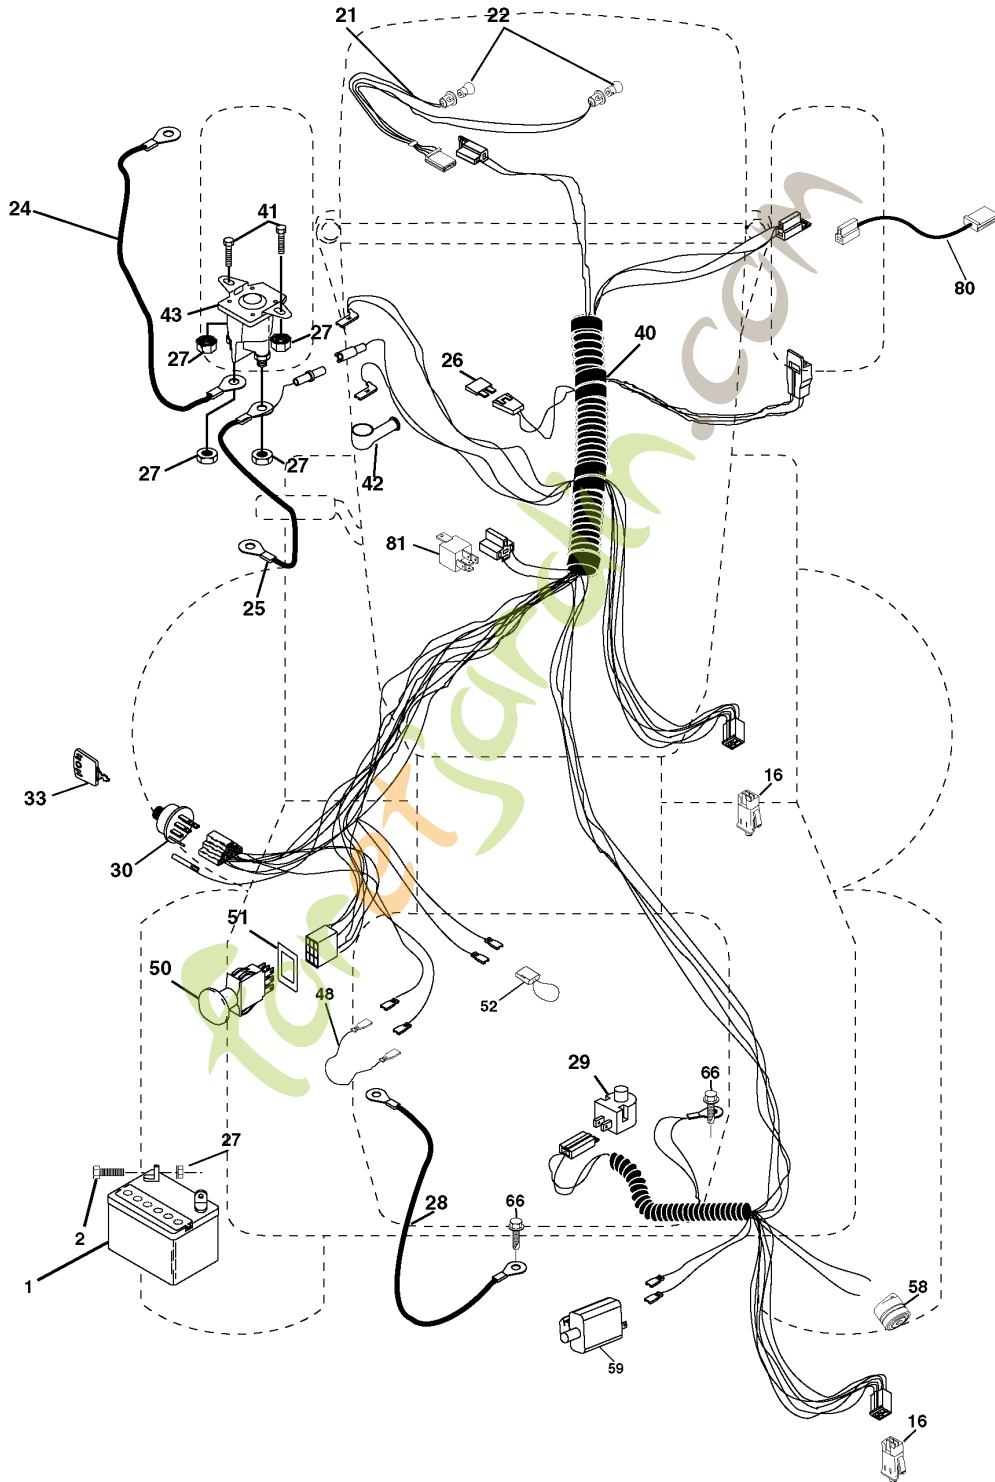

REPAIR PARTS

TRACTOR- -MODEL NO. CTH170 (HECTH170A), PRODUCT NO. 954 17 00-70
ELECTRICAL

Référence	Numéro de Pièce	Description	Remarque	QTÉ Kit équipement
1	532 16 34-65	BATTERIE		1
2	874 76 04-12	BOULON		1
16	532 17 61-38	INTERRUPTEUR		1
21	532 16 61-81	CABLE ASSEMBLE		1
22	532 00 41-52	AMPOULE		1
24	532 12 47-80	CÂBLE		1
25	532 16 59-87	CÂBLE		1
26	532 17 51-58	FUSIBLE		1
27	873 51 04-00	ÉCROU		1
28	532 12 77-25	CÂBLE		1
29	532 16 07-84	INTERRUPTEUR		1
30	532 17 55-66	SERRURE		1
33	532 14 04-01	TOUCHE		1
40	532 17 97-27	HARNAIS		1
41	871 11 04-08	BOULON		1
42	532 13 15-63	CARTER		1
43	532 17 88-61	SOLÉNOÏDE		1
48	532 14 08-44	ADAPTATEUR		1
50	532 17 46-51	INTERRUPTEUR		1
51	532 14 04-05	CADRE		1
52	532 14 19-40	PROTECTEUR		1
58	532 16 94-19	SIRENE		1
59	532 18 03-79	INTERRUPTEUR		1
66	817 49 06-08	VIS		1
80	532 14 66-85	CABLE ASSEMBLE		1
81	532 10 97-48	RELAIS		1

foretjardin.com