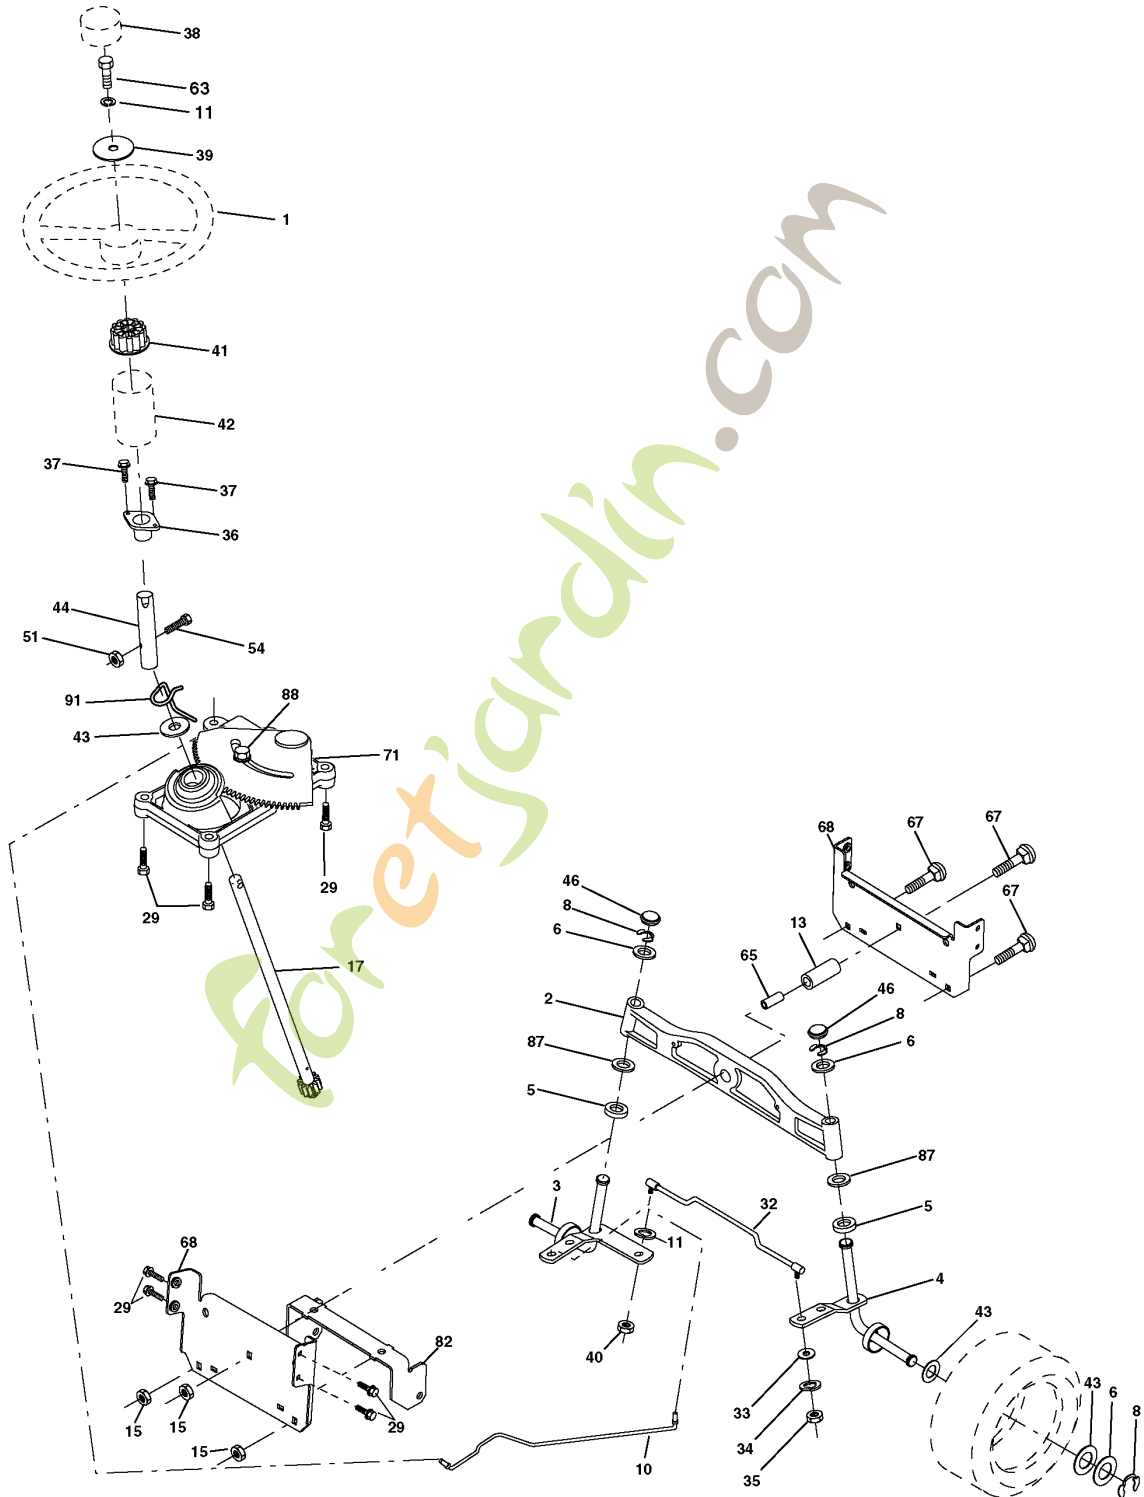

REPAIR PARTS

TRACTOR- -MODEL NO. CTH170 (HECTH170A), PRODUCT NO. 954 17 00-70
STEERING ASSEMBLY

Référence	Numéro de Pièce	Description	Remarque	QTÉ Kit équipement
1	532 16 66-27	VOLANT		1
2	532 17 23-93	ARBRE		1
3	532 16 98-40	AXE		1
4	532 16 98-39	AXE		1
5	532 12 49-31	RONDELLE		1
6	532 12 17-48	RONDELLE		1
8	812 00 00-29	CIRCLIPS		1
10	532 17 51-21	BARRE		1
11	810 04 06-00	RONDELLE		1
13	532 13 65-18	TUBE		1
15	532 14 52-12	ÉCROU		1
17	532 17 78-76	ARBRE		1
29	817 06 06-12	VIS		1
32	532 17 18-88	BARRE		1
33	819 11 12-16	RONDELLE		1
34	810 04 05-00	RONDELLE		1
35	873 54 05-00	ÉCROU		1
36	532 15 50-99	BUSHING		1
37	532 15 29-27	VIS		1
38	532 16 66-26	INSERT		1
39	819 13 24-11	RONDELLE		1
40	532 12 47-01	ÉCROU		1
41	532 15 99-45	ADAPTATEUR		1
42	532 16 96-34	DOUILLE		1
43	532 12 17-49	RONDELLE		1
44	532 15 37-20	AXE		1
46	532 12 12-32	ENJOLIVEUR		1
51	873 80 05-00	LOCK NUT		1
54	874 78 05-20	BOULON		1
63	874 78 06-16	BOULON		1
65	532 16 03-67	RONDELLE D'ESPACEMENT		1
67	872 14 06-18	BOULON		1
68	532 16 98-27	ARBRE		1
71	532 17 51-46	BOITIER DE DIRECTION		1
82	532 16 98-35	SUPPORT		1
87	532 17 39-66	RONDELLE		1
88	532 17 51-18	BOULON		1
91	532 17 55-53	RESSORT		1