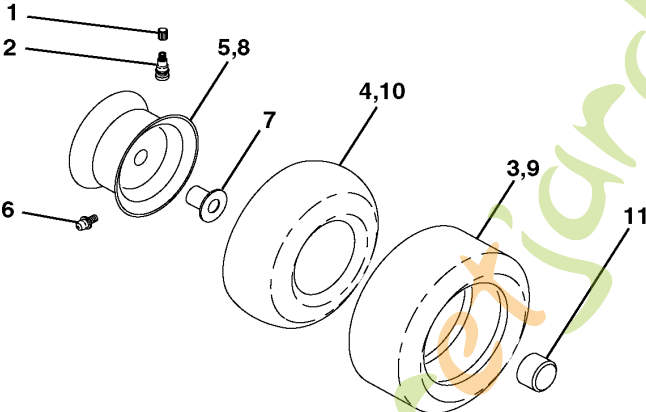

REPAIR PARTS

TRACTOR- -MODEL NO. CTH170 (HECTH170A), PRODUCT NO. 954 17 00-70

WHEELS & TIRES

Référence	Numéro de Pièce	Description	Remarque	QTÉ Kit équipement
1	532 05 91-92	CHAPE		1
2	532 06 51-39	RACCORD		1
3	532 10 62-22	PNEU		1
4	532 05 99-04	TUYAU		1
5	532 13 83-36	PIGNON DE CHAÎNE		1
6	532 12 49-57	RACCORD		1
7	532 12 49-59	ROULEMENT		1
8	532 13 83-37	PIGNON DE CHAÎNE		1
9	532 13 84-68	PNEU		1
10	532 12 49-26	TUYAU		1
11	532 17 50-39	ENJOLIVEUR		1
--	532 14 43-34	JOINT		1

Foretjardin.com