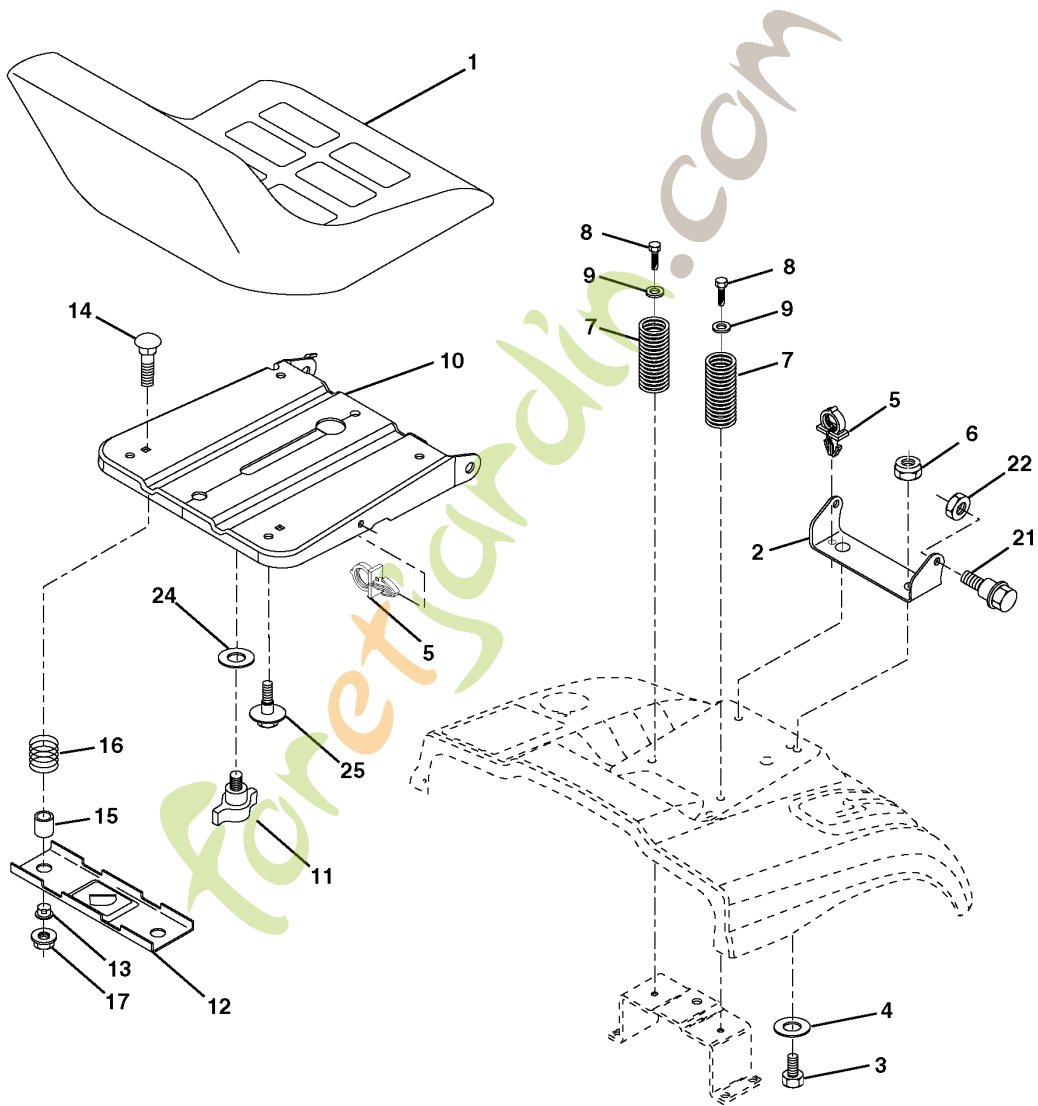

REPAIR PARTS

TRACTOR- -MODEL NO. CTH170 (HECTH170A), PRODUCT NO. 954 17 00-70
SEAT ASSEMBLY

Référence	Numéro de Pièce	Description	Remarque	QTÉ Kit équipement
1	532 14 08-40	SIÈGE		1
2	532 14 05-51	SUPPORT		1
3	871 11 06-16	VIS		1
4	819 13 16-10	RONDELLE		1
5	532 14 50-06	COLLIER DE SERRAGE		1
6	873 80 06-00	ÉCROU		1
7	532 12 41-81	RESSORT		1
8	817 00 06-16	VIS		1
9	819 13 16-14	RONDELLE		1
10	532 17 48-94	PLAQUE		1
11	532 16 63-69	ÉCROU PAPILLON		1
12	532 12 12-46	SUPPORT		1
13	532 12 12-48	DOUILLE		1
14	872 05 04-12	BOULON		1
15	532 12 12-49	RONDELLE D'ESPACEMENT		1
16	532 12 37-40	RESSORT		1
17	532 12 39-76	ECROU		1
21	532 17 18-52	BOULON		1
22	873 80 05-00	LOCK NUT		1
24	819 17 19-12	RONDELLE		1
25	532 12 70-18	BOULON		1

foretjardin.com