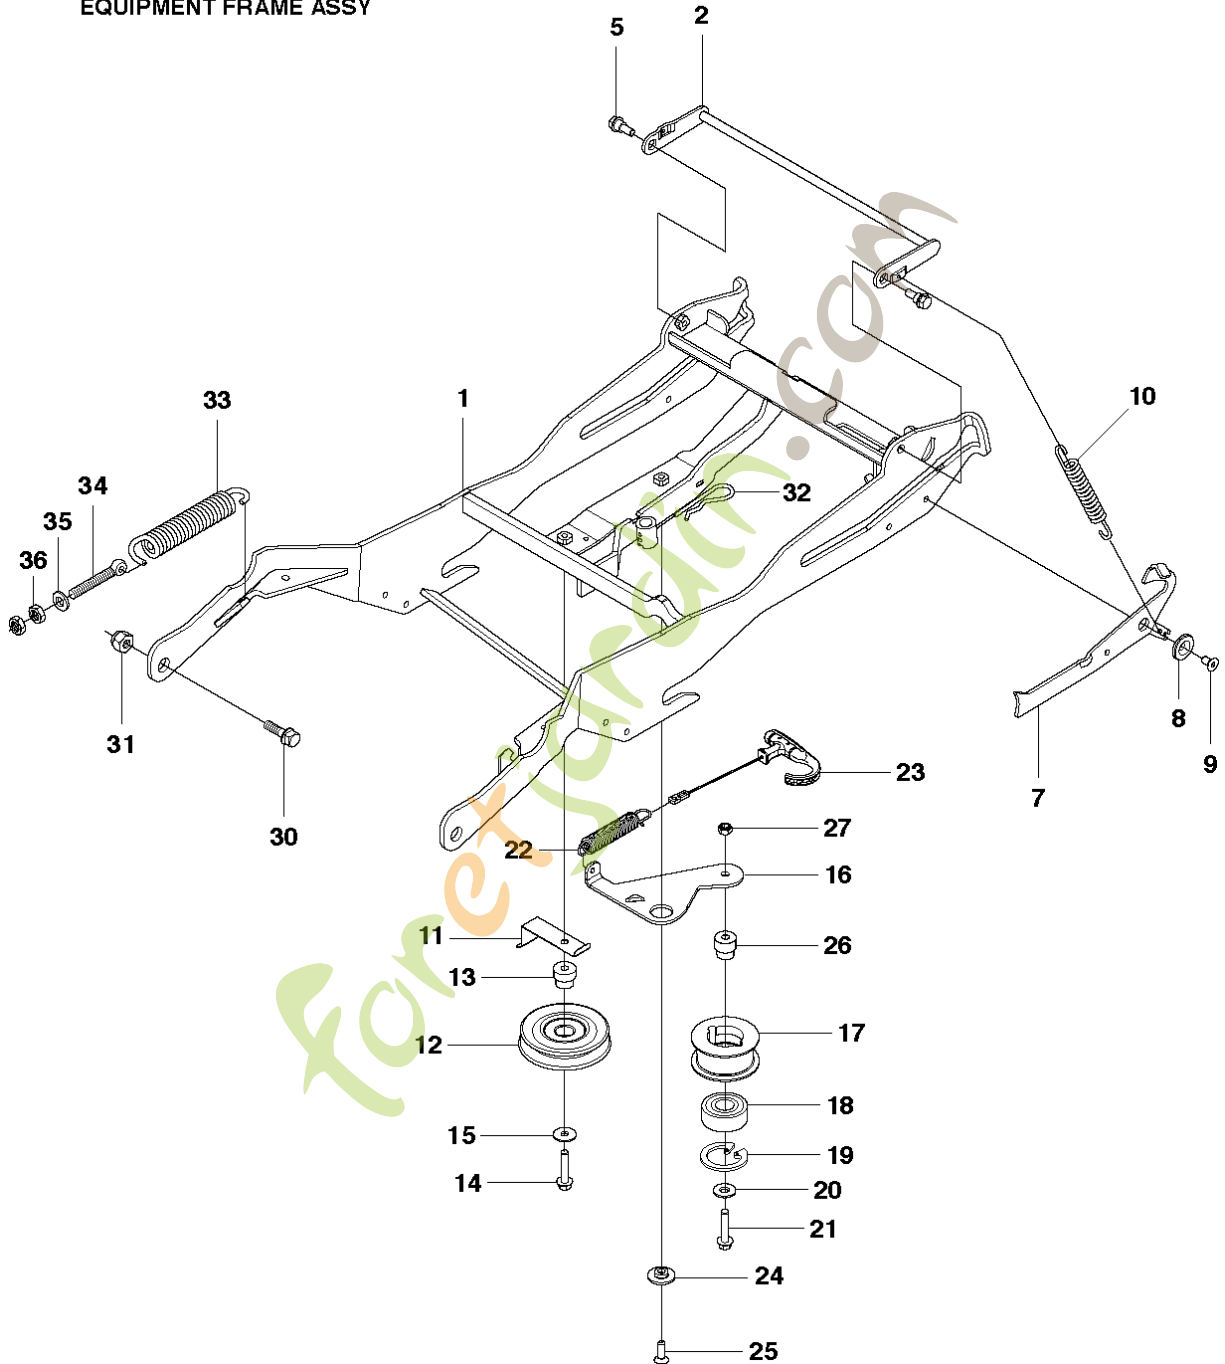

R18
EQUIPMENT FRAME ASSY

Référence	Numéro de Pièce	Description	Remarque	QTÉ Kit équipement
1	523 06 42-01	CADRE D'OUTIL		1
2	525 47 59-01	CROCHET		1
5	506 59 74-01	COLLAR SCREW		2
7	523 11 66-02	LEVIER		1
8	506 91 87-01	RONDELLE		1
9	725 64 48-01	VIS IHCSFM		1
10	506 53 56-03	RESSORT		1
11	525 48 67-01	GUIDE DE COURROIE		1
12	506 97 48-01	POULIE		1
13	506 82 68-02	BUSHING		1
14	725 24 59-51	VIS EHHM		1
15	734 11 64-41	RONDELLE		1
16	523 08 37-01	PLAQUE		1
17	506 92 89-01	POULIE		1
18	738 21 04-04	ROULEMENT À BILLES		1
19	735 31 38-10	ANNEAU DE SÉCURITÉ		1
20	734 11 64-41	RONDELLE		1
21	725 24 59-51	VIS EHHM		1
22	504 62 24-01	RESSORT		1
23	504 62 21-02	POIGNEE COMPLÈTE		1
24	505 45 17-01	RONDELLE		1
25	725 64 53-01	VIS IHCSFM		1
26	535 48 48-01	BUSHING		1
27	732 21 18-01	LOCK NUT		1
30	506 89 58-01	COLLAR SCREW		2
31	732 25 22-01	ECROU HEXAGONALE DE BLOCAGE		2
32	506 96 66-01	EPINGLE		1
33	506 83 76-01	RESSORT		2
34	506 83 77-01	RING BOLT		2
35	734 11 72-01	RONDELLE		2
36	731 23 20-51	ECROU HEXAGONAL		4

foretjardin.com