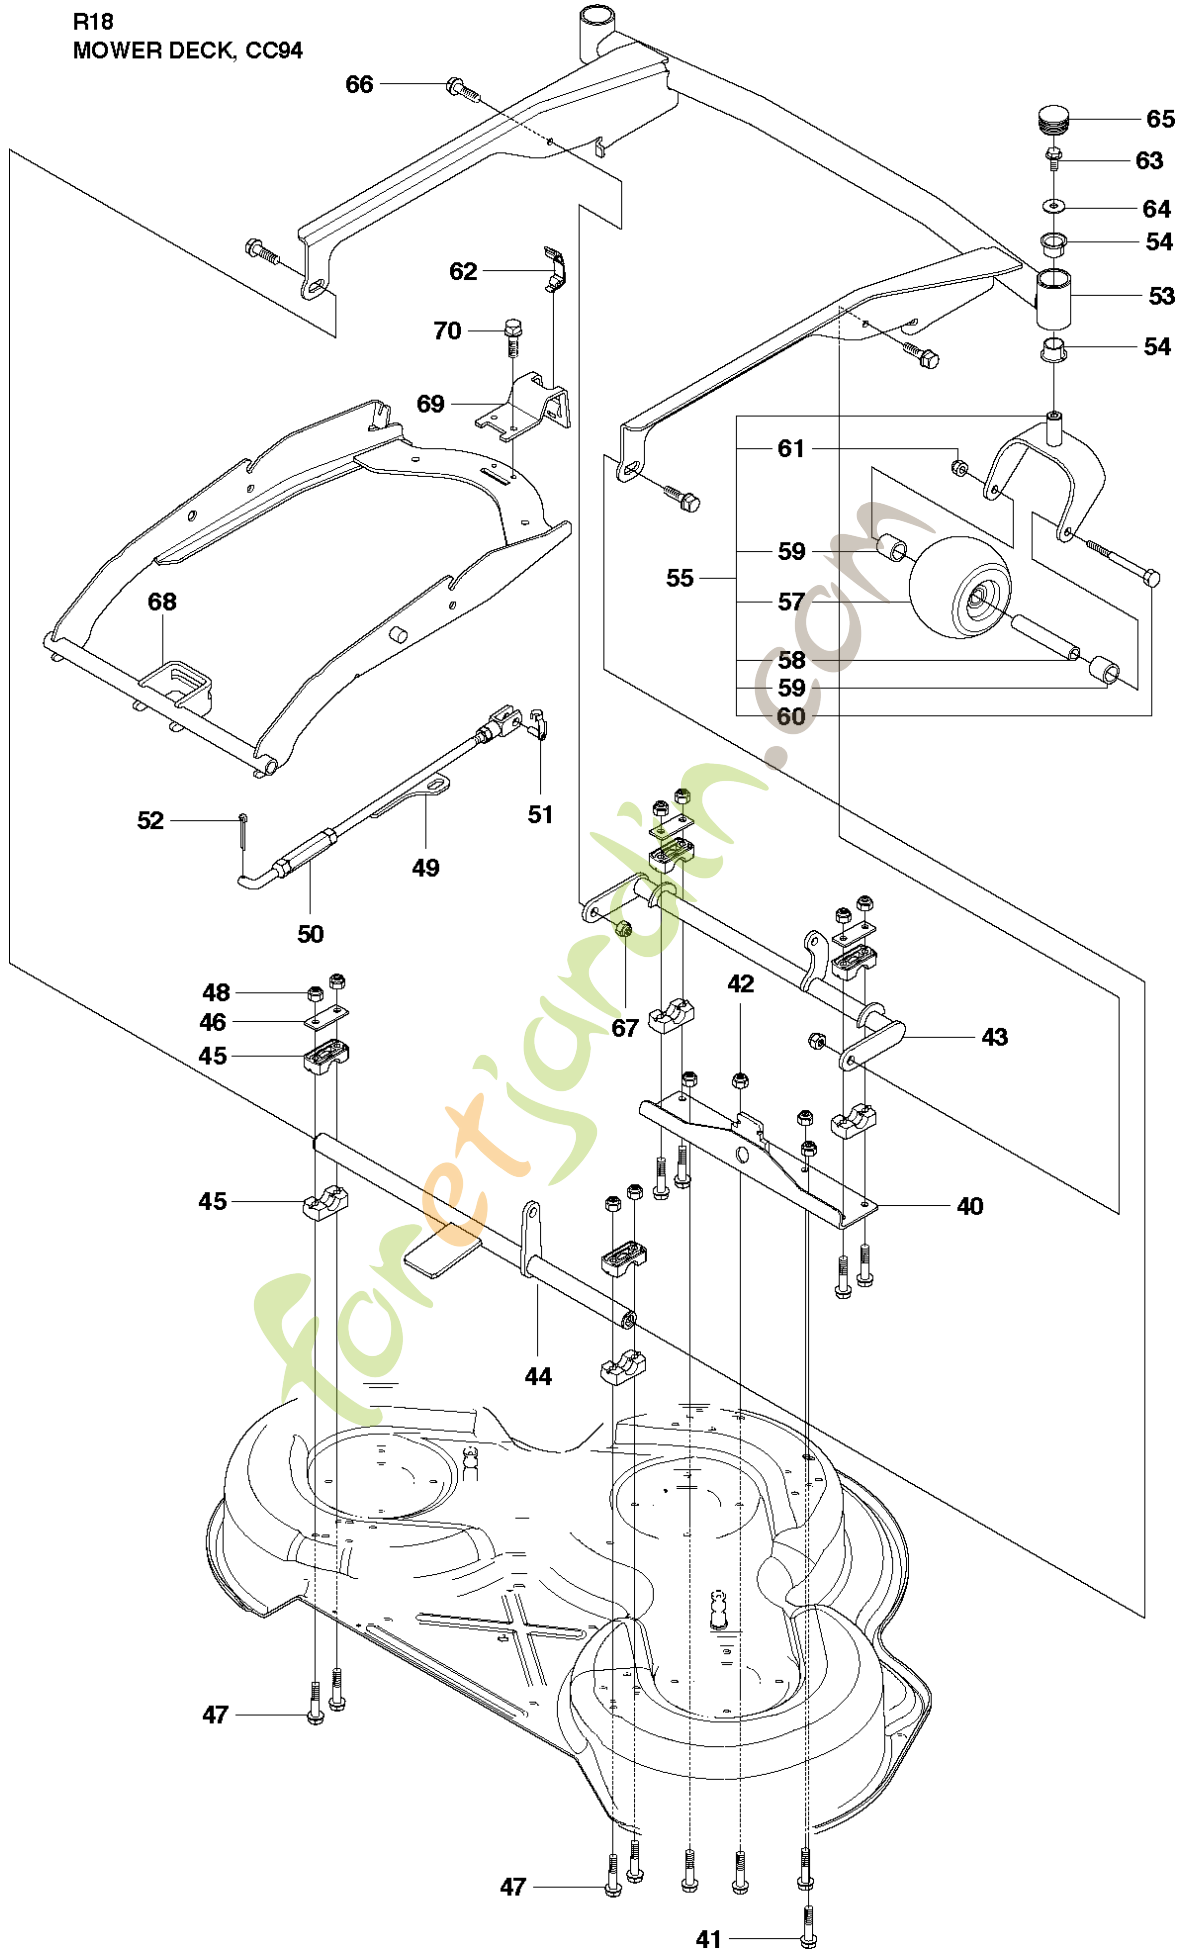

Référence	Numéro de Pièce	Description	Remarque	QTÉ	Kit équipement
40	523 09 53-01	SUPPORT		1	
41	725 24 51-71	VIS EHHM		4	
42	732 21 18-01	LOCK NUT		4	
43	502 64 18-02	CROSS BAR		1	
44	523 09 45-01	CROSS BAR		1	
45	506 86 96-01	ROULEMENT		8	
46	506 81 38-01	REINFORCING PLATE		4	
47	725 24 61-51	VIS EHHM		8	
48	732 21 18-01	LOCK NUT		8	
49	523 11 42-01	ENSEMBLE DE TIGES PARALLELE		1	
50	502 64 23-01	TIGE PARALLÈLE		1	
51	506 83 98-01	GAFFELLÄNK		1	
52	721 61 83-01	GOUPILLE FENDUE		1	
53	523 08 65-01	PLATINE DE CHASSIS		1	
54	574 56 19-01	ROULEMENT		4	
55	574 21 01-01	ROUE PIVOTANTE ASSEMBLEE		2	
57	506 96 30-01	ROUE COMPLÈTE		1	55
58	506 81 08-02	WHEEL AXLE TUBE		1	55
59	506 87 41-02	RONDELLE D'ESPACEMENT		2	55
60	725 25 19-51	VIS EHHM		1	55
61	732 21 20-51	ÉCROU		1	55
62	503 89 47-03	SNAP		2	
63	506 57 01-04	VIS EHHFM		2	
64	734 11 64-41	RONDELLE		2	
65	574 03 48-01	BOUCHON		2	
66	506 59 74-01	COLLAR SCREW		4	
67	732 21 18-01	LOCK NUT		2	
68	523 08 75-01	CHÂSSIS DE L'UNITÉ		1	
69	523 11 46-01	VERROU		1	
70	725 23 68-61	VIS EHHFT		2	

Foretjardin.com