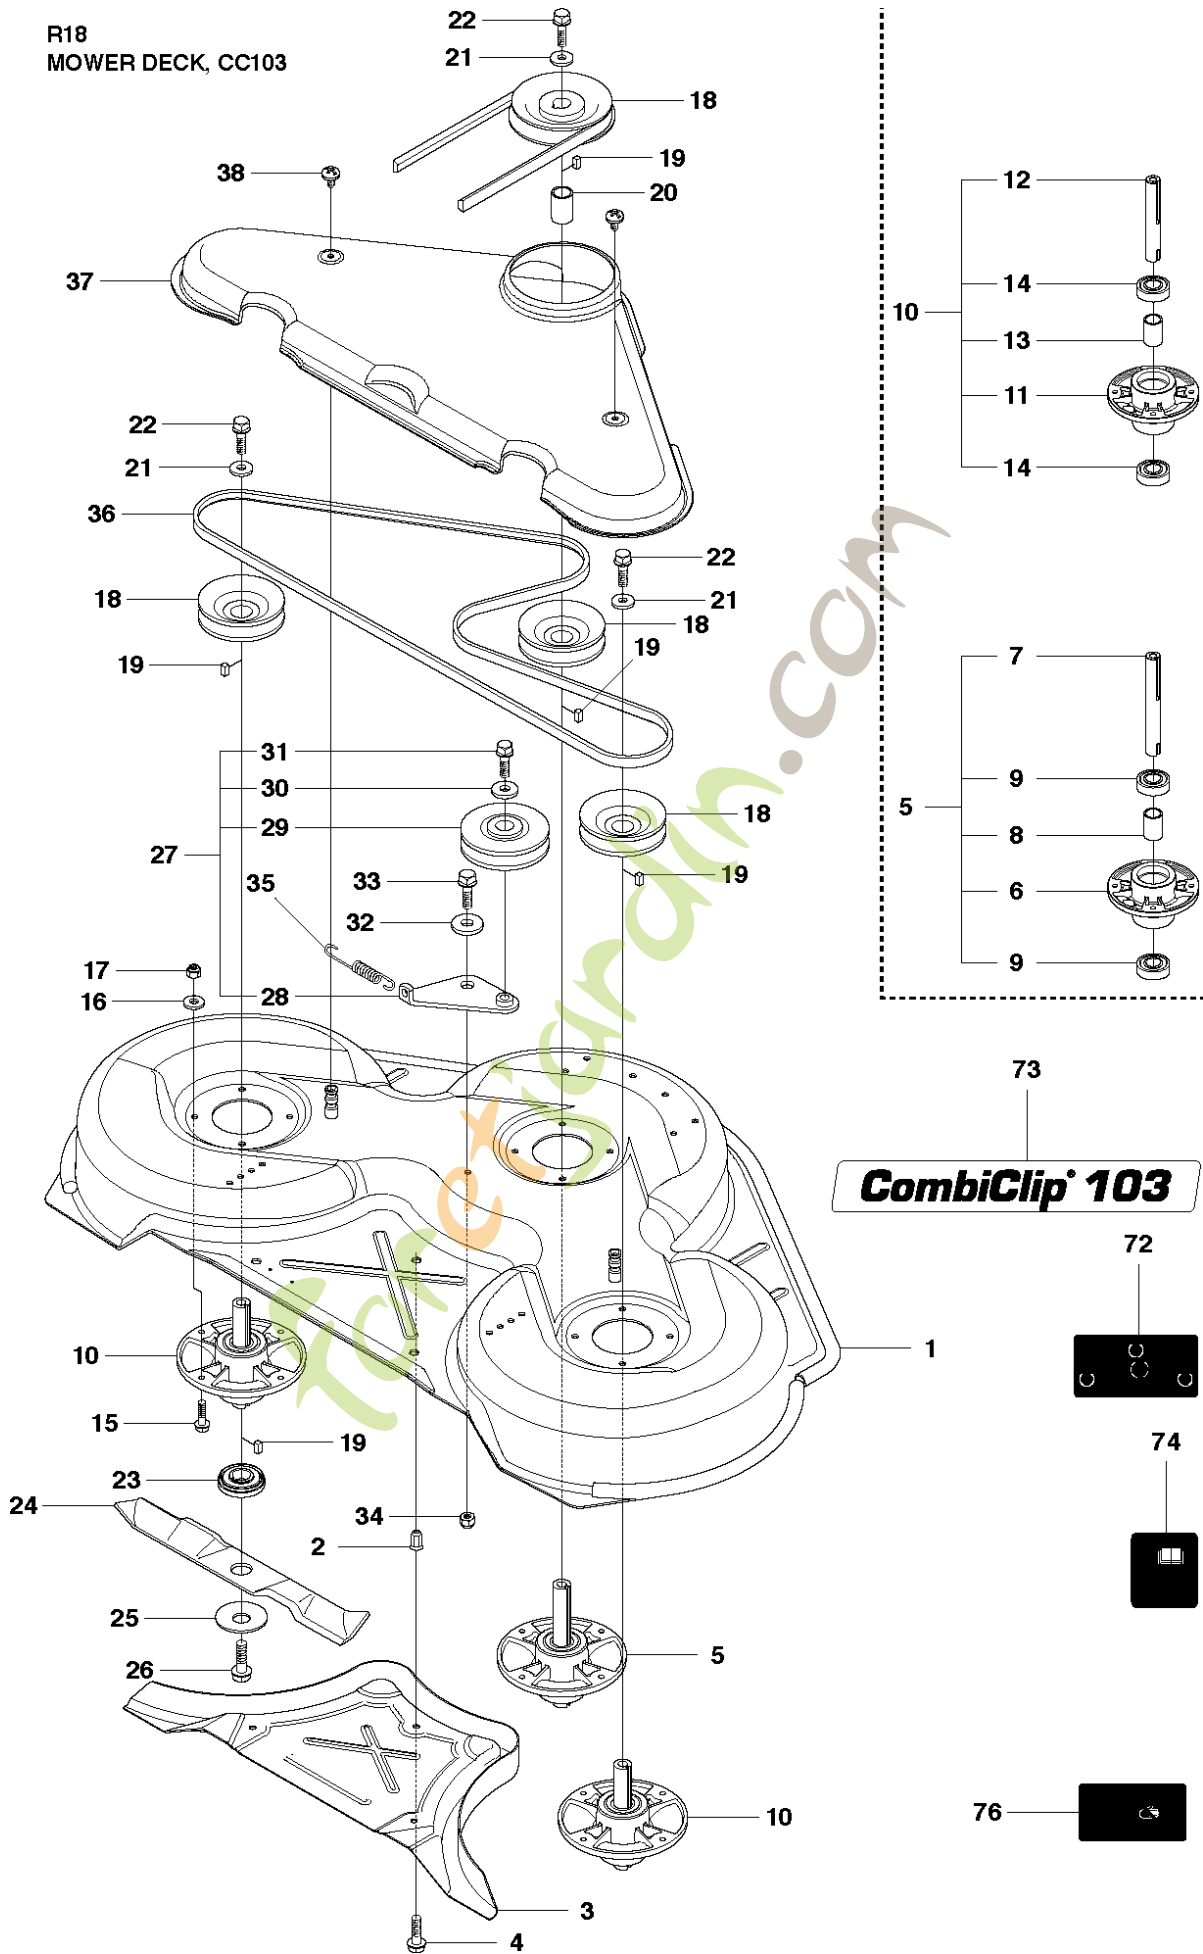

R18
MOWER DECK, CC103

Référence	Numéro de Pièce	Description	Remarque	QTÉ	Kit équipement
1	574 21 08-01	PLATEAU DE COUPE		1	
2	506 91 62-01	BLIND RIVET NUT		1	
3	544 44 92-01	BOUCHON		1	
4	506 57 01-04	VIS EHHFM		1	
5	544 06 59-02	PALIER DE LAME COMPLET		1	
6	544 06 78-01	CARTER		1	5
7	544 06 79-01	ARBRE		1	5
8	544 06 80-01	DOUILLE D'ESPACEMENT		1	5
9	738 23 04-34	ROULEMENT À BILLES		2	5
10	544 06 59-01	PALIER DE LAME COMPLET		2	
11	544 06 78-01	CARTER		1	10
12	535 42 87-02	ARBRE		1	10
13	535 42 88-01	RONDELLE D'ESPACEMENT		1	10
14	738 23 04-34	ROULEMENT À BILLES		2	10
15	535 42 38-01	VIS RSQM		12	
16	734 11 64-01	RONDELLE		12	
17	732 21 18-01	LOCK NUT		12	
18	506 92 21-01	POULIE		3	
19	506 53 35-01	CLE PARALLELE		7	
20	544 06 80-02	DOUILLE D'ESPACEMENT		1	
21	734 11 74-41	RONDELLE		3	
22	544 11 41-01	VIS EHHM		3	
23	535 50 42-02	BLADE BRACKET		3	
24	504 18 82-01	RIDE ON BLADE		3	
25	506 79 23-01	KNIFE PLATE		3	
26	544 11 41-01	VIS EHHM		3	
27	506 54 07-01	TENDEUR DE COURROIE COMPLET		1	
28	506 51 95-01	SPÄNNARM KPL.		1	27
29	506 53 27-01	POULIE		1	27
30	734 11 64-41	RONDELLE		1	27
31	506 55 83-02	VIS EHHFT		1	27
32	506 91 87-02	RONDELLE		1	
33	725 24 51-71	VIS EHHM		1	
34	732 21 18-01	LOCK NUT		1	
35	506 53 31-01	RESSORT		1	
36	506 76 85-01	DRIVE BELT		1	
37	544 09 61-01	CARTER DE COURROIE		1	
38	544 40 05-01	VIS		2	
72	506 78 97-01	AUTOCOLLANT		1	
73	574 21 03-02	DECAL		1	
74	506 92 90-01	AUTOCOLLANT		1	
76	574 51 00-01	DECAL		1