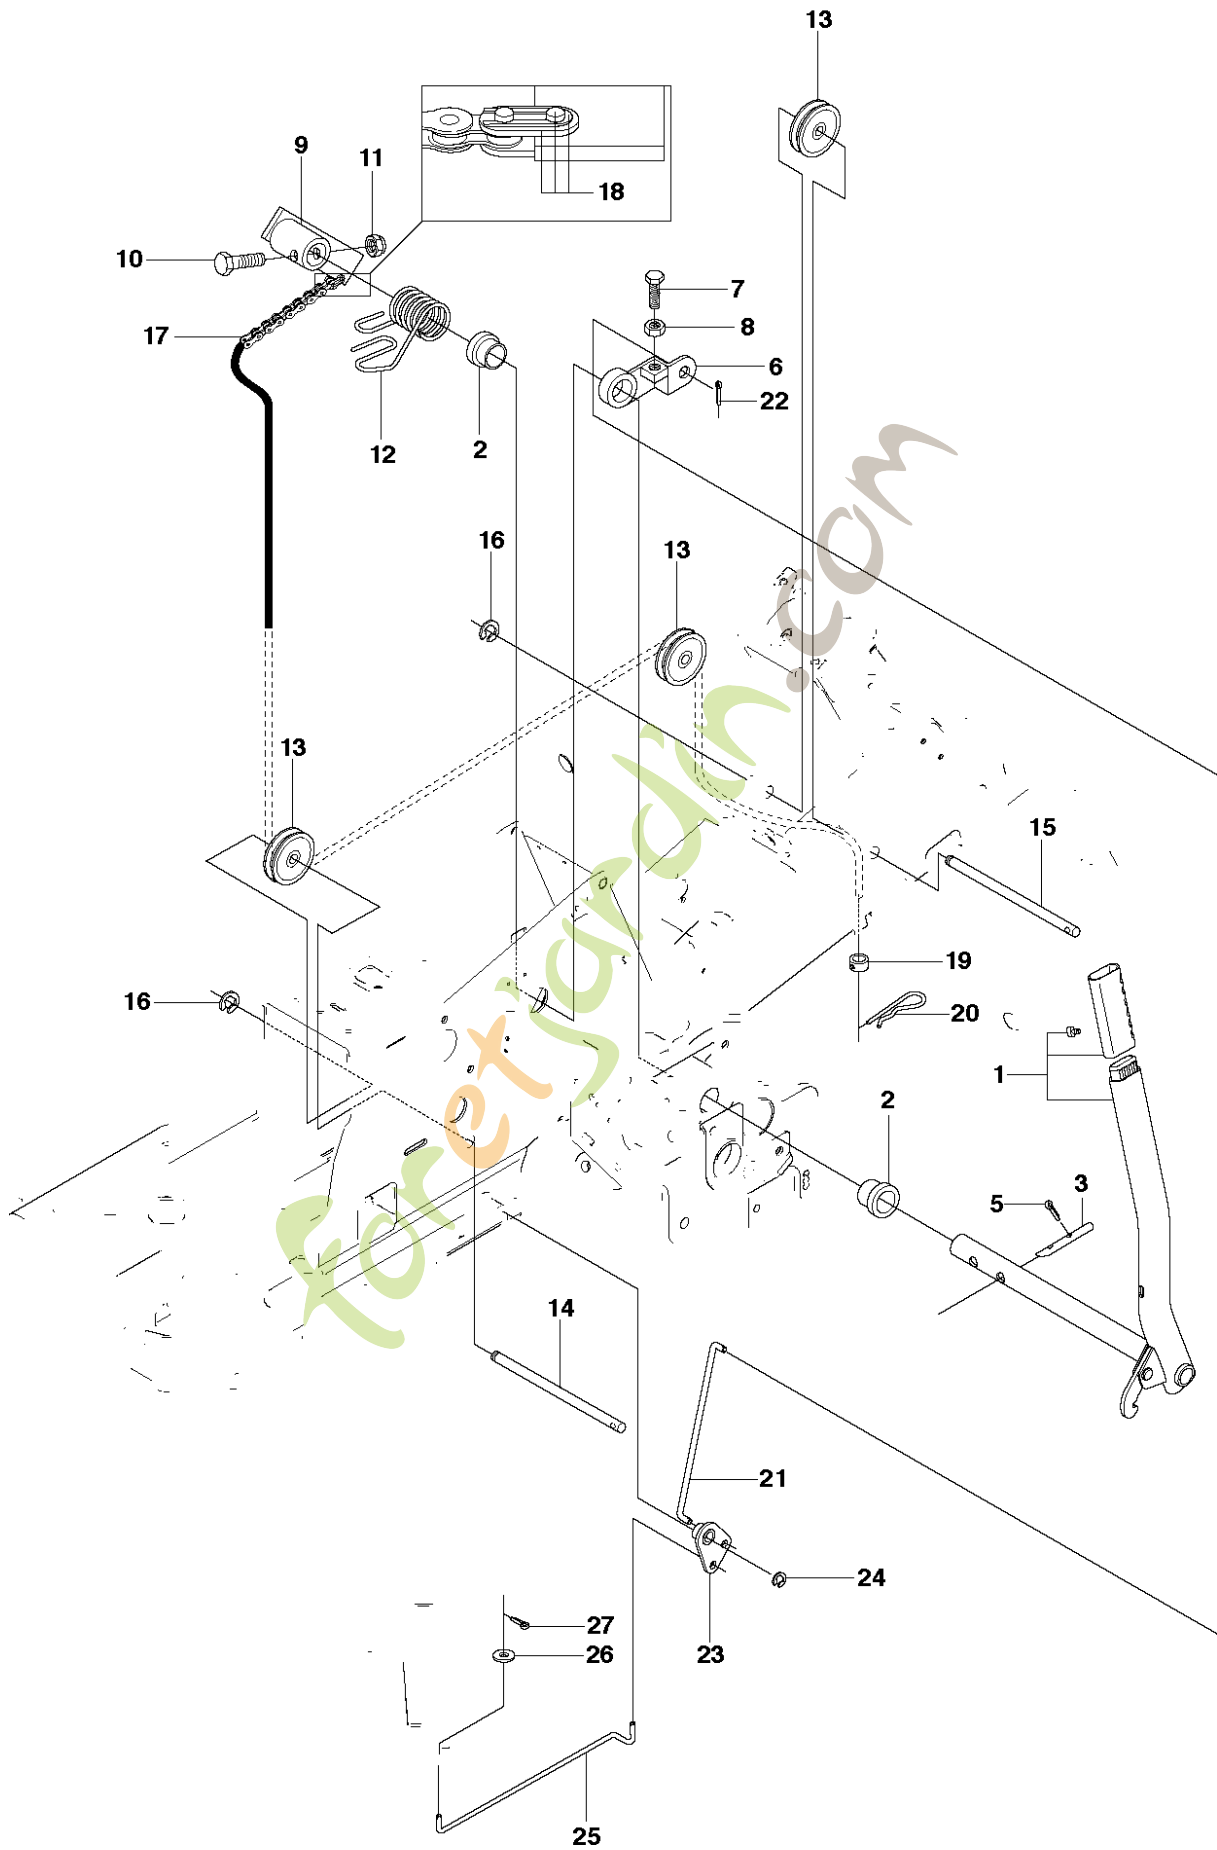

R18
MOWER LIFT

Référence	Numéro de Pièce	Description	Remarque	QTÉ Kit équipement
1	501 01 86-01	LEVIER DE LEVAGE COMPLET		1
2	506 55 65-01	ROULEMENT		2
3	525 40 66-01	STYLO		1
5	721 61 83-01	GOUPILLE FENDUE		1
6	506 78 43-01	MAILLON		1
7	725 24 97-51	VIS		1
8	731 23 20-51	ECROU HEXAGONAL		1
9	544 43 36-01	BRAS DE LEVAGE		1
10	725 25 42-51	VIS EHHM		1
11	732 25 22-01	ECROU HEXAGONALE DE BLOCAGE		1
12	506 91 68-01	RESSORT		1
13	506 90 56-01	ROUE		2
14	506 90 57-01	ARBRE		1
15	506 90 57-02	ARBRE		1
16	735 31 18-20	CIRCLIP		2
17	506 55 46-07	CHAÎNE		1
18	506 55 47-01	SUPPORT		1
19	544 93 42-01	ARRET DE CHAINE		1
20	506 96 66-01	EPINGLE		1
21	544 45 69-01	TIGE D'EMBRAYAGE		1
22	721 61 83-01	GOUPILLE FENDUE		1
23	544 37 86-01	MAILLON		1
24	735 31 14-20	CIRCLIP		1
25	544 44 88-01	TIGE D'EMBRAYAGE		1
26	734 11 64-41	RONDELLE		1
27	721 61 83-01	GOUPILLE FENDUE		1

foretjardin.com