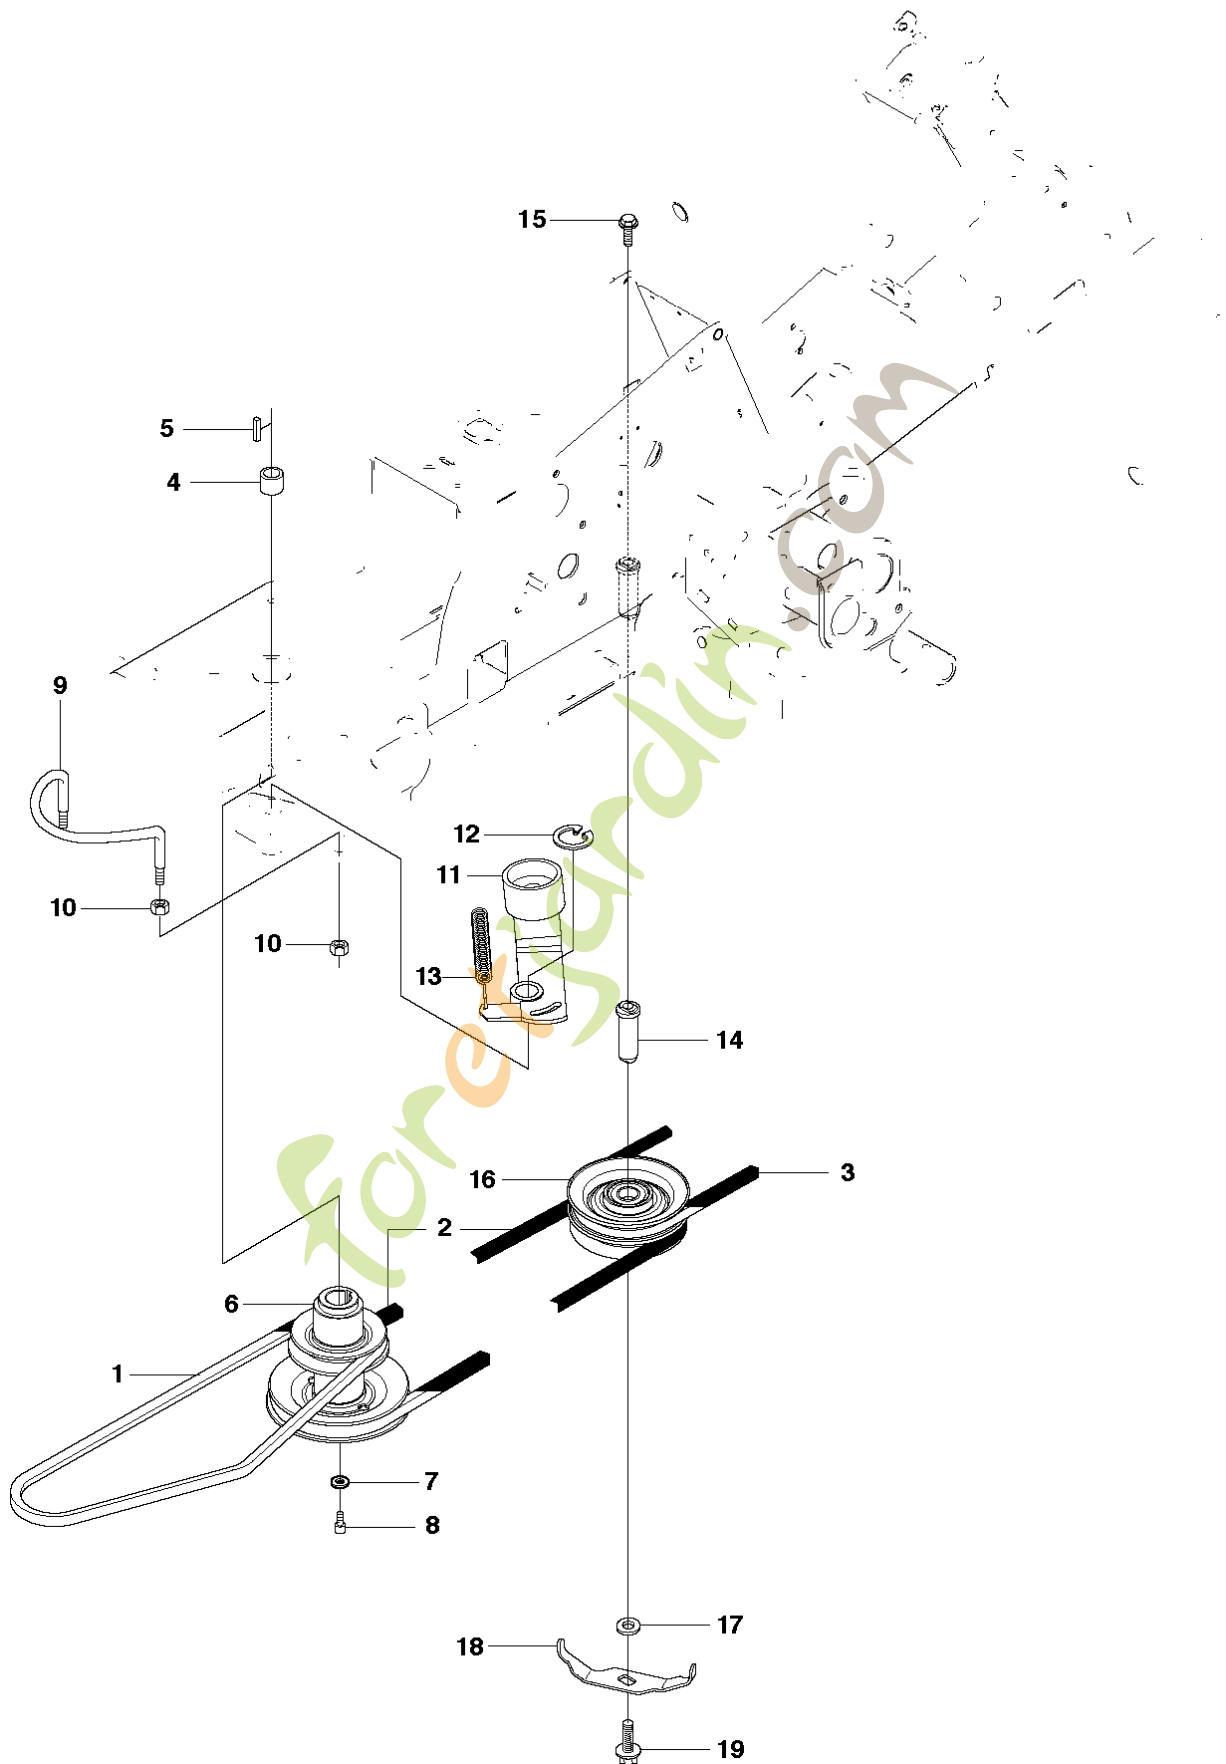

R18
TRANSMISSION

Référence	Numéro de Pièce	Description	Remarque	QTÉ Kit équipement
1	506 98 83-01	COURROIE D'ENTRAÎNEMENT		1
2	544 40 02-01	COURROIE		1
3	535 41 19-01	COURROIE		1
4	506 50 92-01	DOUILLE D'ESPACEMENT		1
5	506 55 59-01	CLAVETTE		1
6	535 48 24-01	POULIE		1
7	506 59 75-01	RONDELLE		1
8	506 55 60-02	SCREW UNC		1
9	506 66 45-01	GUIDE DE COURROIE		1
10	731 23 20-51	ECROU HEXAGONAL		4
11	535 48 44-01	TENDEUR DE COURROIE COMPLET		1
12	735 31 26-00	ANNEAU DE SÉCURITÉ		1
13	506 66 56-01	RESSORT		1
14	544 42 61-01	ARBRE		1
15	506 67 54-02	VIS EHHFM		1
16	535 48 22-01	MELLANHJUL		1
17	506 77 57-01	RONDELLE		1
18	544 40 53-01	GUIDE DE COURROIE		1
19	506 57 01-05	VIS EHHFM		1

foretjardin.com