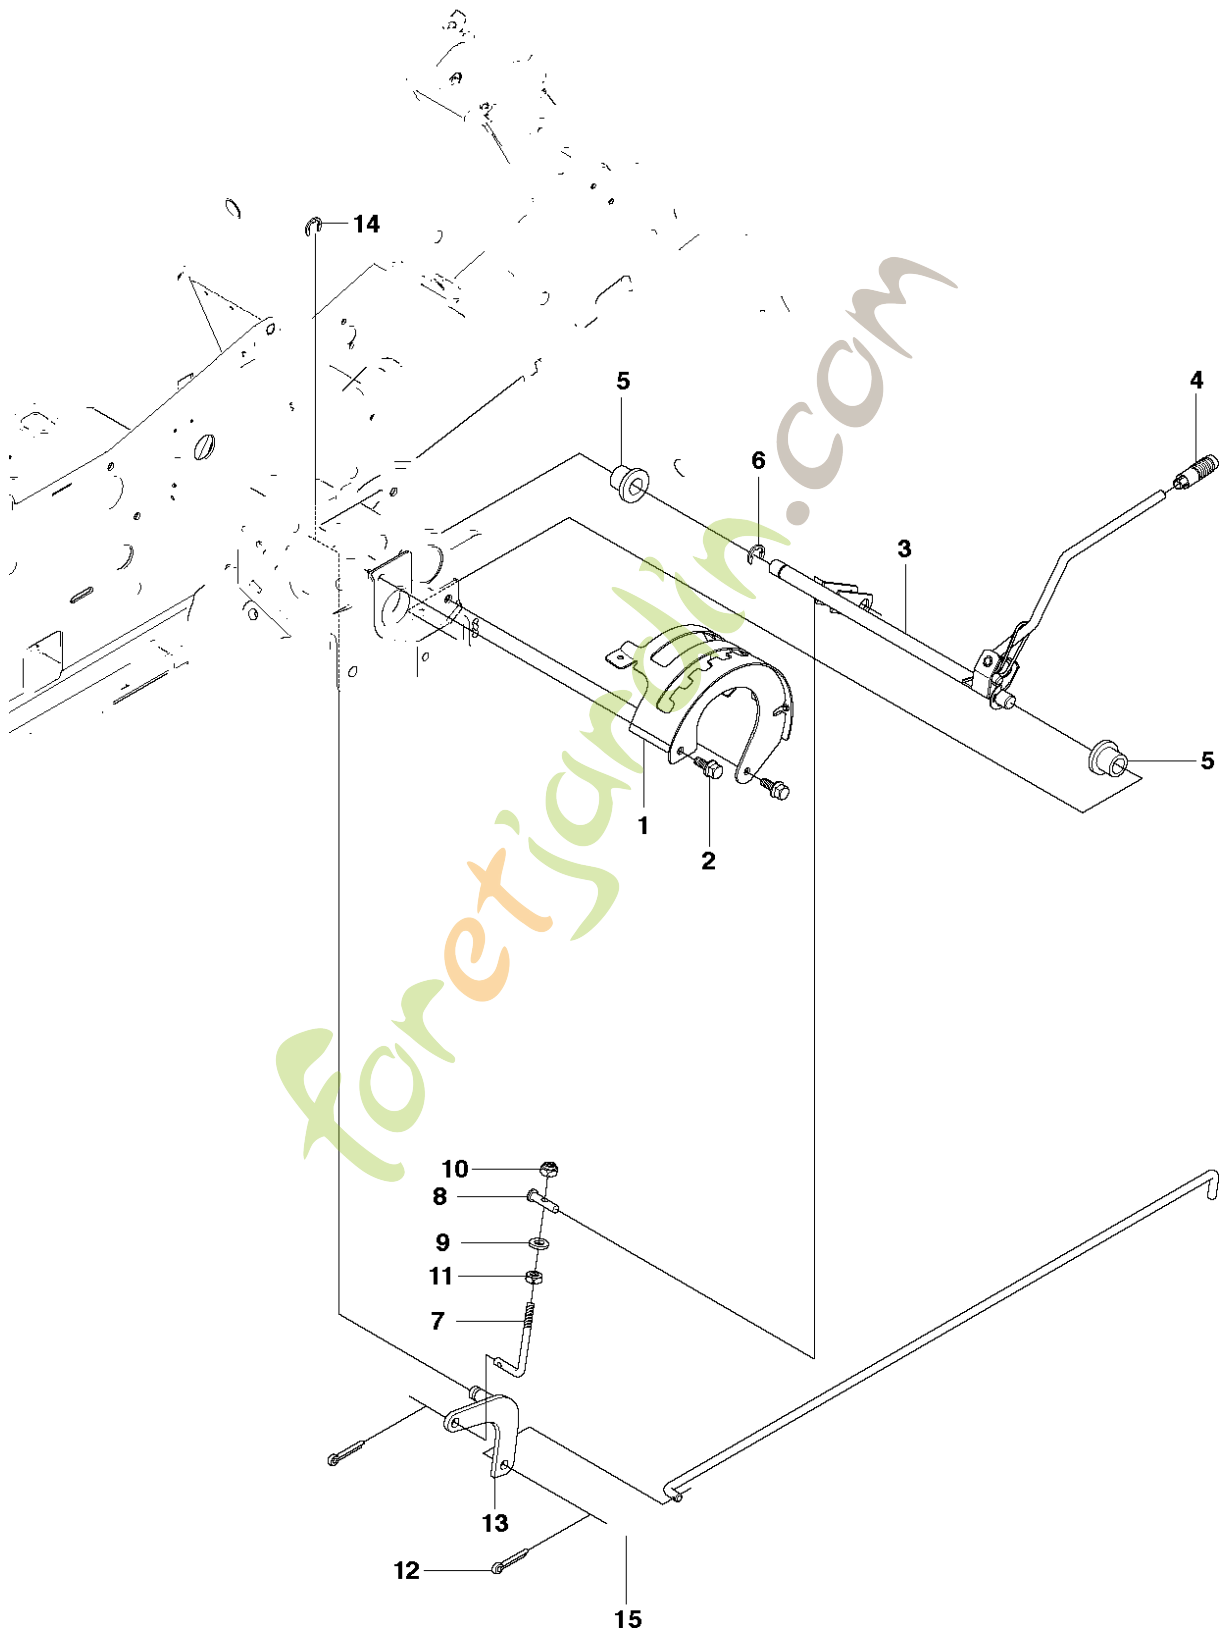

R18
HEIGHT ADJUSTMENT

Référence	Numéro de Pièce	Description	Remarque	QTÉ Kit équipement
1	535 50 14-01	PLAQUE DE CONTRÔLE		1
2	506 57 01-03	VIS EHHFM		2
3	504 73 45-01	VIS DE REGLAGE		1
4	506 54 20-01	POIGNÉE		1
5	506 55 43-01	ROULEMENT		2
6	735 31 22-20	CIRCLIP		1
7	506 90 82-01	HEIGHT ROD		1
8	506 78 46-01	STYLO		1
9	734 11 72-01	RONDELLE		1
10	732 21 18-01	LOCK NUT		1
11	731 23 18-01	ECROU HEXAGONAL		1
12	721 61 83-01	GOUPILLE FENDUE		2
13	525 47 60-01	VIS DE REGLAGE		1
14	735 31 15-20	CIRCLIP		1
15	523 11 45-01	TIGE D'EMBAYAGE		1

foretjardin.com