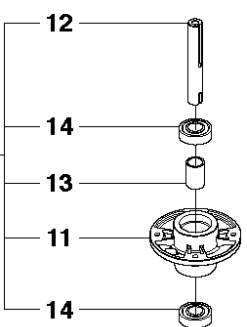

R18
MOWER DECK, CC112

CombiClip 112

10

5

73

72

74

75

76