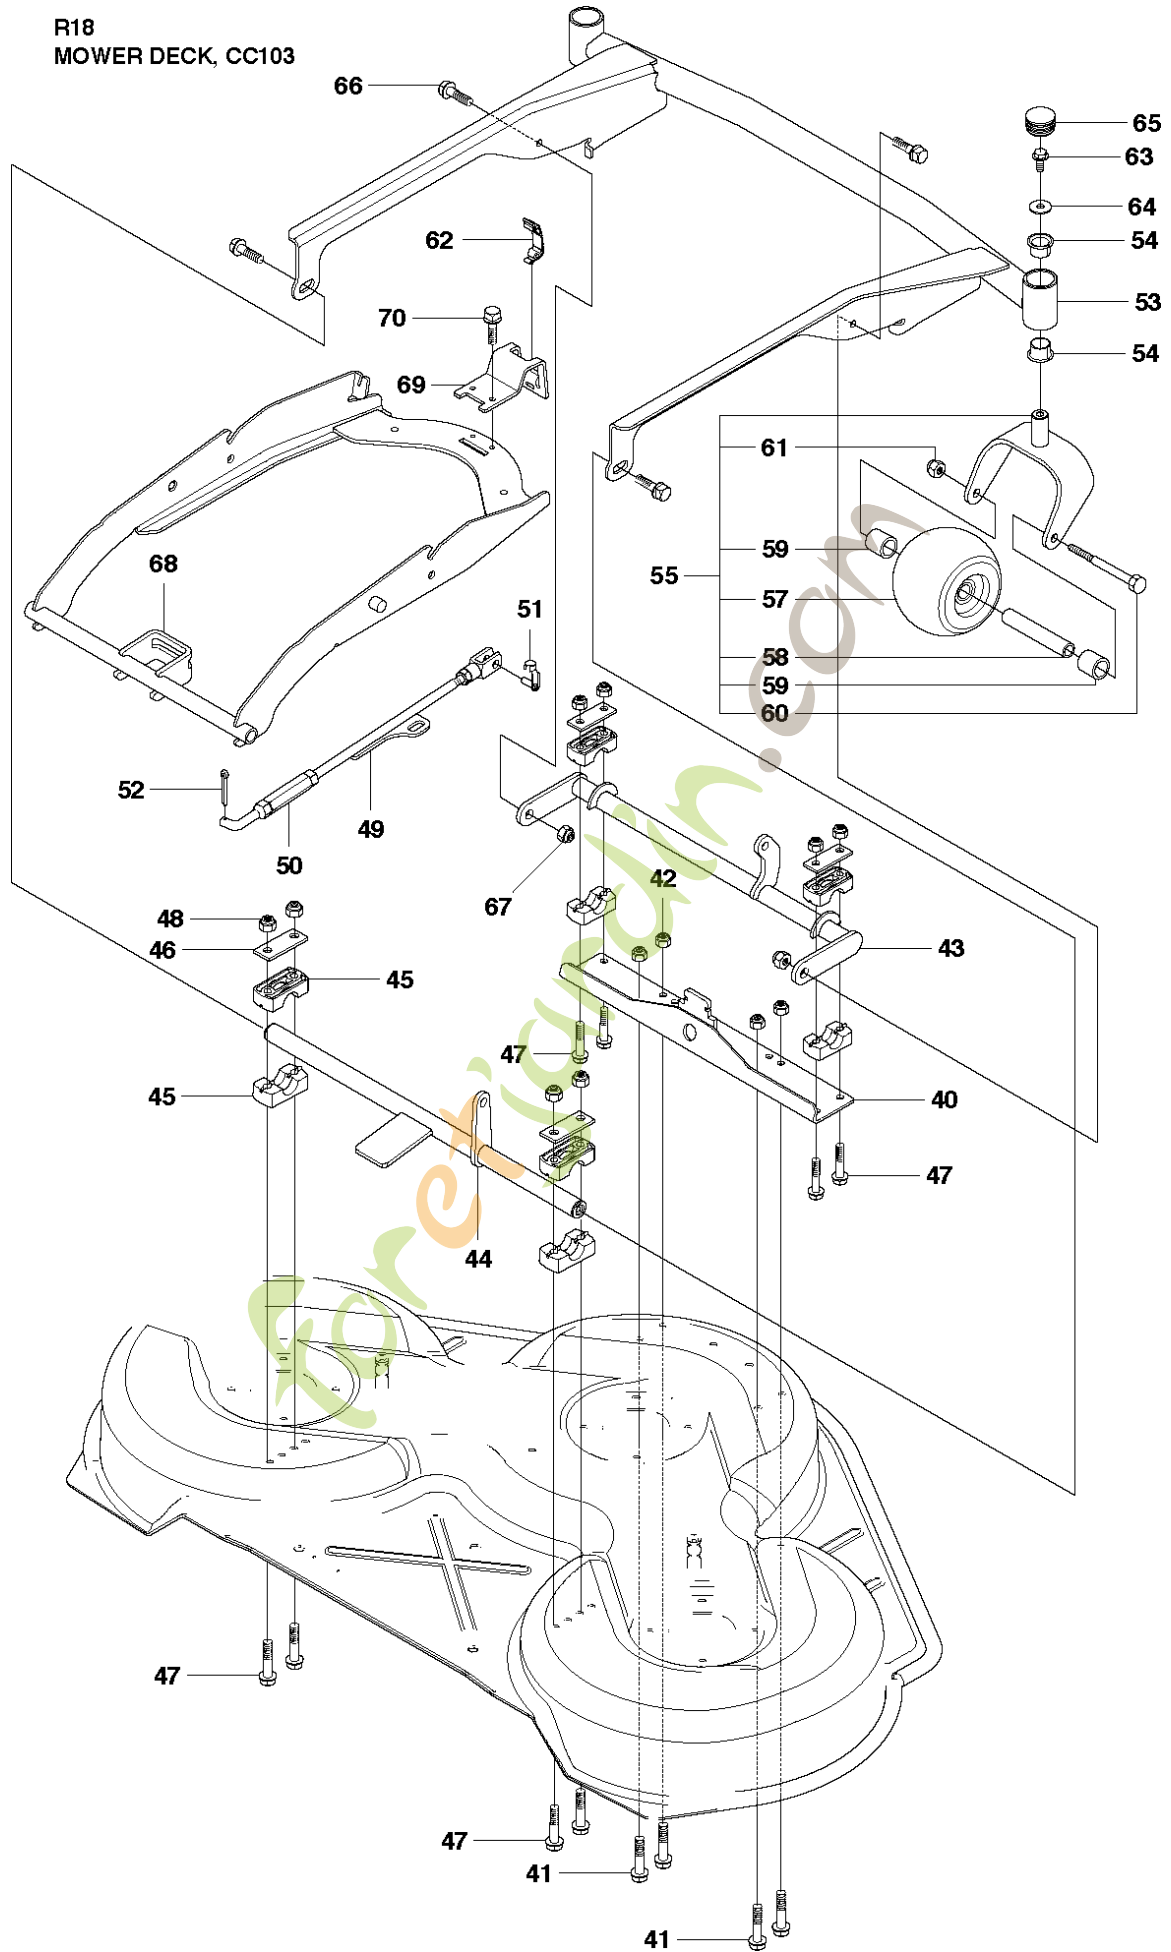

Référence	Numéro de Pièce	Description	Remarque	QTÉ	Kit équipement
40	523 09 53-01	SUPPORT		1	
41	725 24 51-71	VIS EHHM		4	
42	732 21 18-01	LOCK NUT		4	
43	502 64 18-05	CROSS BAR		1	
44	523 09 45-03	CROSS BAR		1	
45	506 86 96-01	ROULEMENT		8	
46	506 81 38-01	REINFORCING PLATE		4	
47	725 24 61-51	VIS EHHM		8	
48	732 21 18-01	LOCK NUT		8	
49	523 11 42-01	ENSEMBLE DE TIGES PARALLELE		1	
50	502 64 23-01	TIGE PARALLÈLE		1	
51	506 83 98-01	GAFFELLÄNK		1	
52	721 61 83-01	GOUPILLE FENDUE		1	
53	523 08 65-03	PLATINE DE CHASSIS		1	
54	574 56 19-01	ROULEMENT		4	
55	574 21 01-01	ROUE PIVOTANTE ASSEMBLEE		2	
57	506 96 30-01	ROUE COMPLÈTE		1	55
58	506 81 08-02	WHEEL AXLE TUBE		1	55
59	506 87 41-02	RONDELLE D'ESPACEMENT		2	55
60	725 25 19-51	VIS EHHM		1	55
61	732 21 20-51	ÉCROU		1	55
62	503 89 47-03	SNAP		1	
63	506 57 01-04	VIS EHHFM		2	
64	734 11 64-41	RONDELLE		2	
65	574 03 48-01	BOUCHON		2	
66	506 59 74-01	COLLAR SCREW		4	
67	732 21 18-01	LOCK NUT		2	
68	523 08 75-01	CHÂSSIS DE L'UNITÉ		1	
69	523 11 46-01	VERROU		1	
70	725 23 68-61	VIS EHHFT		2	

Foretjardin.com