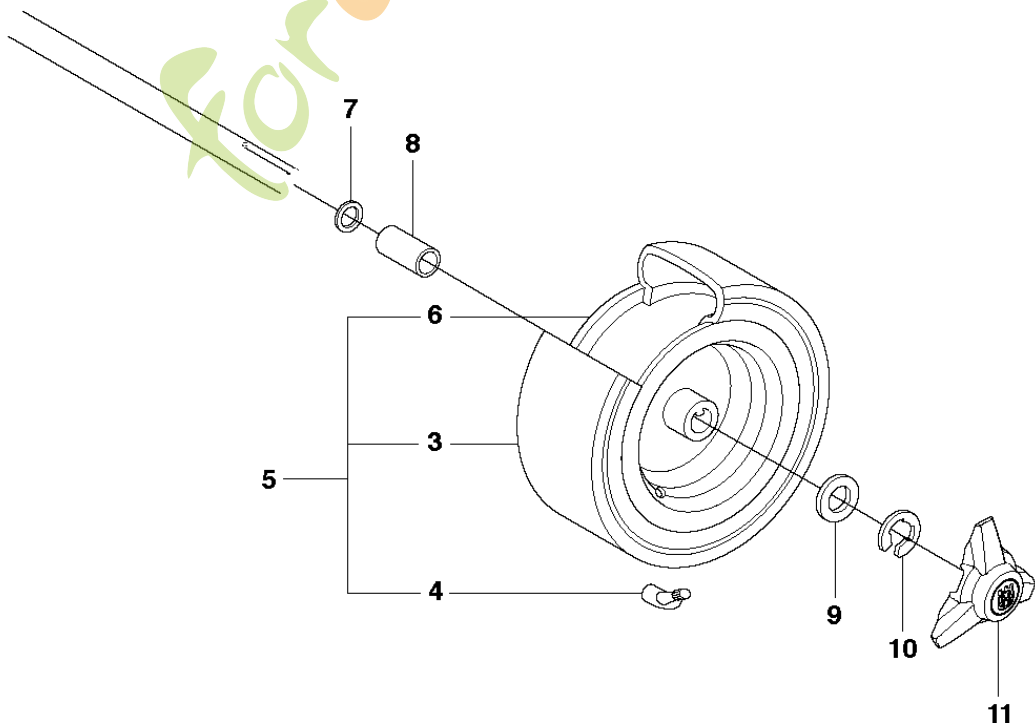

R18
WHEELS & TIRES

Référence	Numéro de Pièce	Description	Remarque	QTÉ	Kit équipement
1	523 01 22-02	ROUE		2	
2	523 03 45-01	JANTE		1	1
3	523 03 46-02	PNEU(MATIQUE)		1	1, 5
4	523 03 47-01	SOUPAPE		1	1, 5
5	523 01 26-02	ROUE		2	
6	523 03 48-01	JANTE		1	5
7	506 50 48-05	RONDELLE		4	
8	506 59 62-03	DOUILLE D'ESPACEMENT		2	
9	506 50 48-03	RONDELLE		2	
10	506 89 90-01	CIRCLIP		4	
11	544 35 35-02	ENJOLIVEUR		2	
12	544 35 35-01	ENJOLIVEUR		2	

foretjardin.com