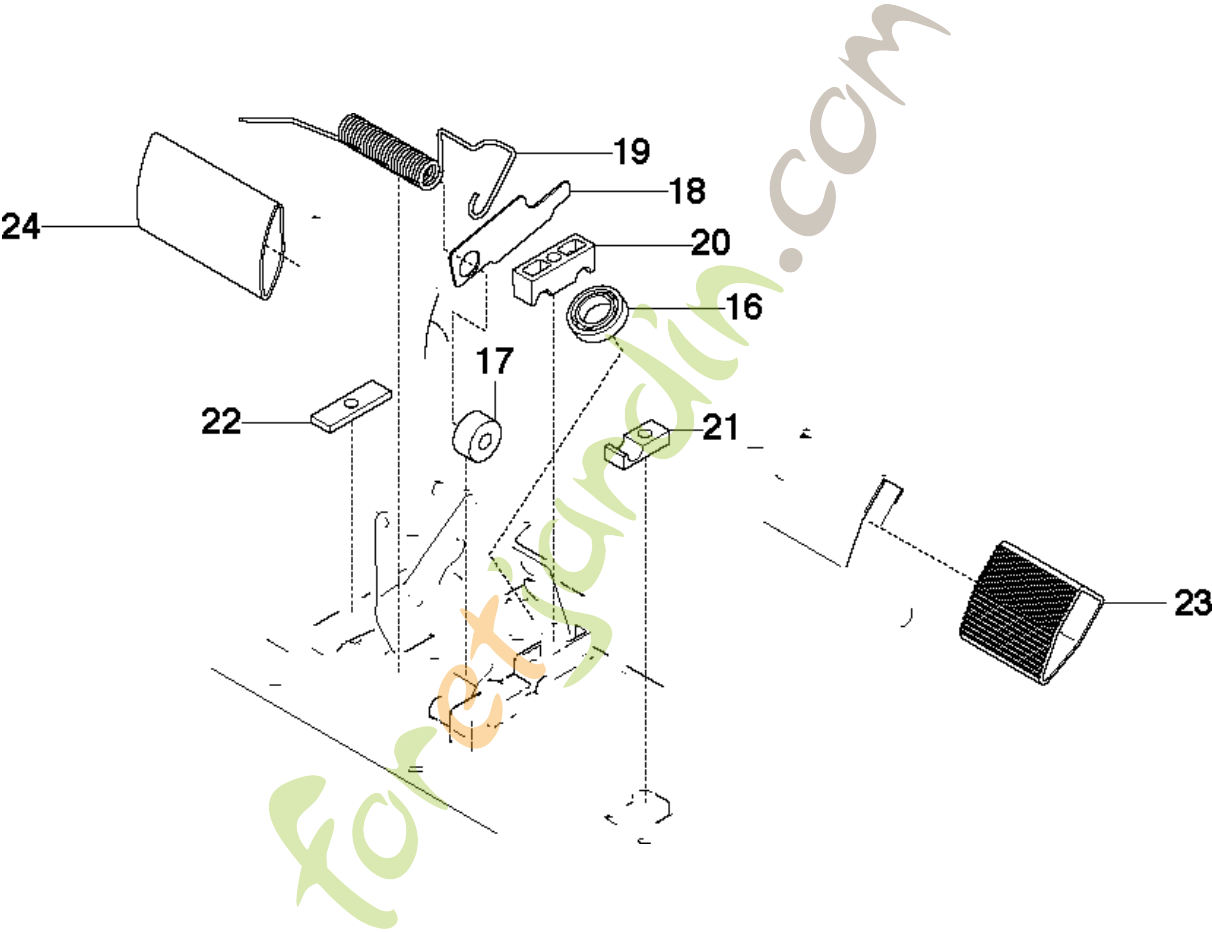

Référence	Numéro de Pièce	Description	Remarque	QTÉ	Kit équipement
16	738 21 02-04	ROULEMENT À BILLES		1	1
17	535 48 02-01	ROULEAU		1	1
18	535 48 06-01	PLAQUE DE PROTECTION		1	1
19	535 48 07-01	RESSORT		1	1
20	535 48 08-01	SUPPORT DE ROULEMENT		4	1
21	535 48 09-01	SUPPORT DE ROULEMENT		1	1
22	535 48 10-01	PLAQUE DE RENFORCEMENT		1	1
23	535 47 88-01	CAOUTCHOUC DE PÉDALE		1	1
24	535 47 88-02	CAOUTCHOUC DE PÉDALE		1	1

foretjardin.com