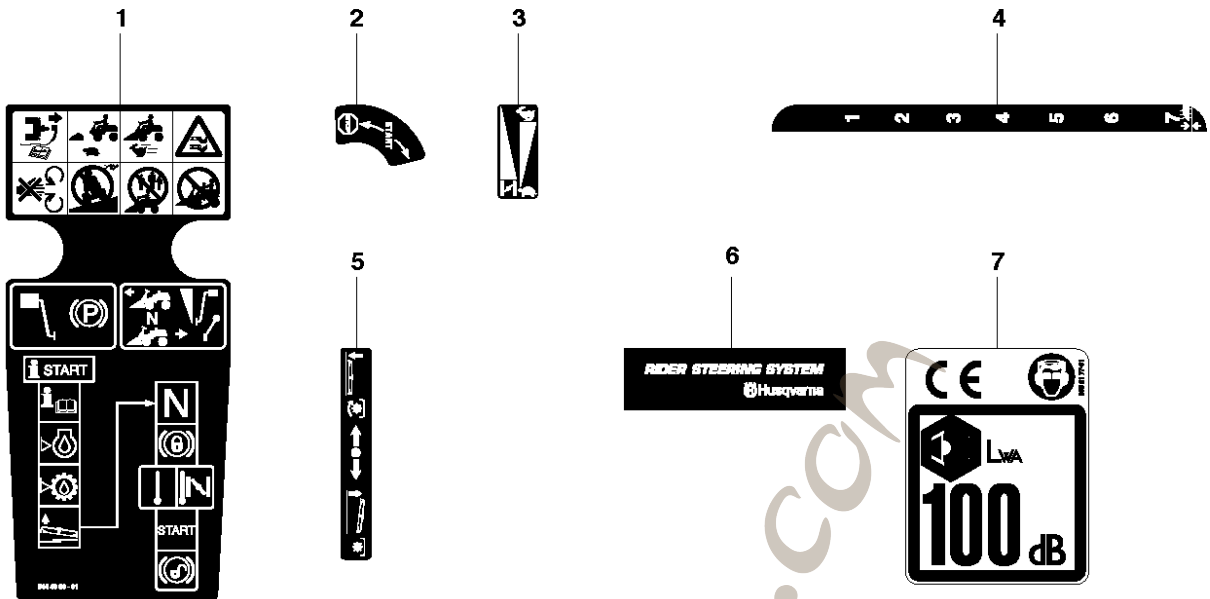

R R18
DECALS

Foretjardin.com

Référence	Numéro de Pièce	Description	Remarque	QTÉ Kit équipement
1	544 43 86-01	AUTOCOLLANT		1
2	544 43 87-01	AUTOCOLLANT		1
3	544 43 89-01	AUTOCOLLANT		1
4	544 43 90-02	AUTOCOLLANT		1
5	544 43 92-01	AUTOCOLLANT		1
6	544 83 36-01	AUTOCOLLANT		1
7	505 21 77-01	AUTOCOLLANT		1
8	544 21 14-01	AUTOCOLLANT		1
9	574 44 32-01	AUTOCOLLANT		1
10	575 22 69-01	DECAL		1
11	575 22 69-02	DECAL		1

Forêtjardin.com