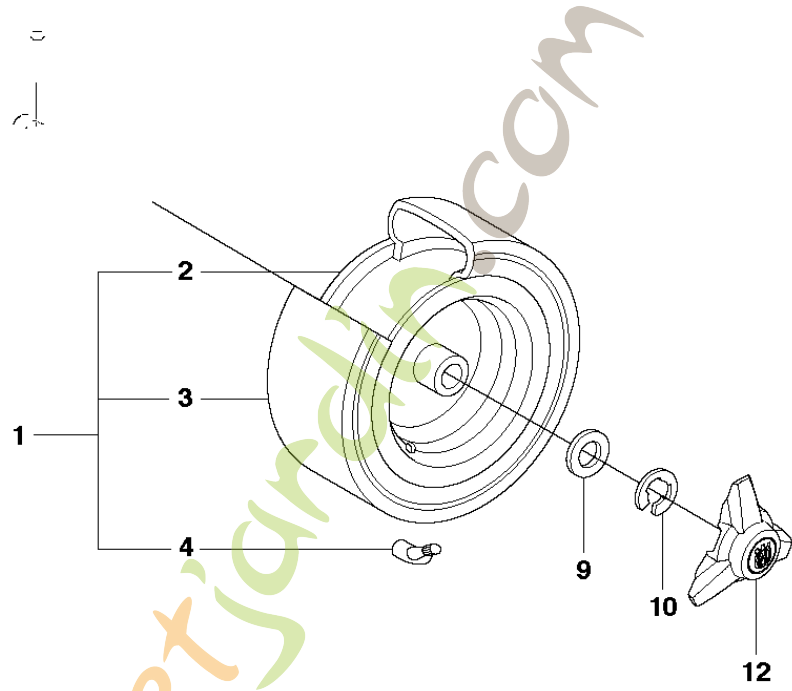

R18
WHEELS & TIRES

Référence	Numéro de Pièce	Description	Remarque	QTÉ	Kit équipement
1	523 01 22-02	ROUE		2	
2	523 03 45-01	JANTE		1	1
3	523 03 46-02	PNEU(MATIQUE)		1	1, 5
4	523 03 47-01	SOUPAPE		1	1, 5
5	523 01 26-02	ROUE		2	
6	523 03 48-01	JANTE		1	5
7	506 50 48-05	RONDELLE		4	
8	506 59 62-03	DOUILLE D'ESPACEMENT		2	
9	506 50 48-03	RONDELLE		2	
10	506 89 90-01	CIRCLIP		4	
11	544 35 35-02	ENJOLIVEUR		2	
12	544 35 35-01	ENJOLIVEUR		2	

foretjardin.com