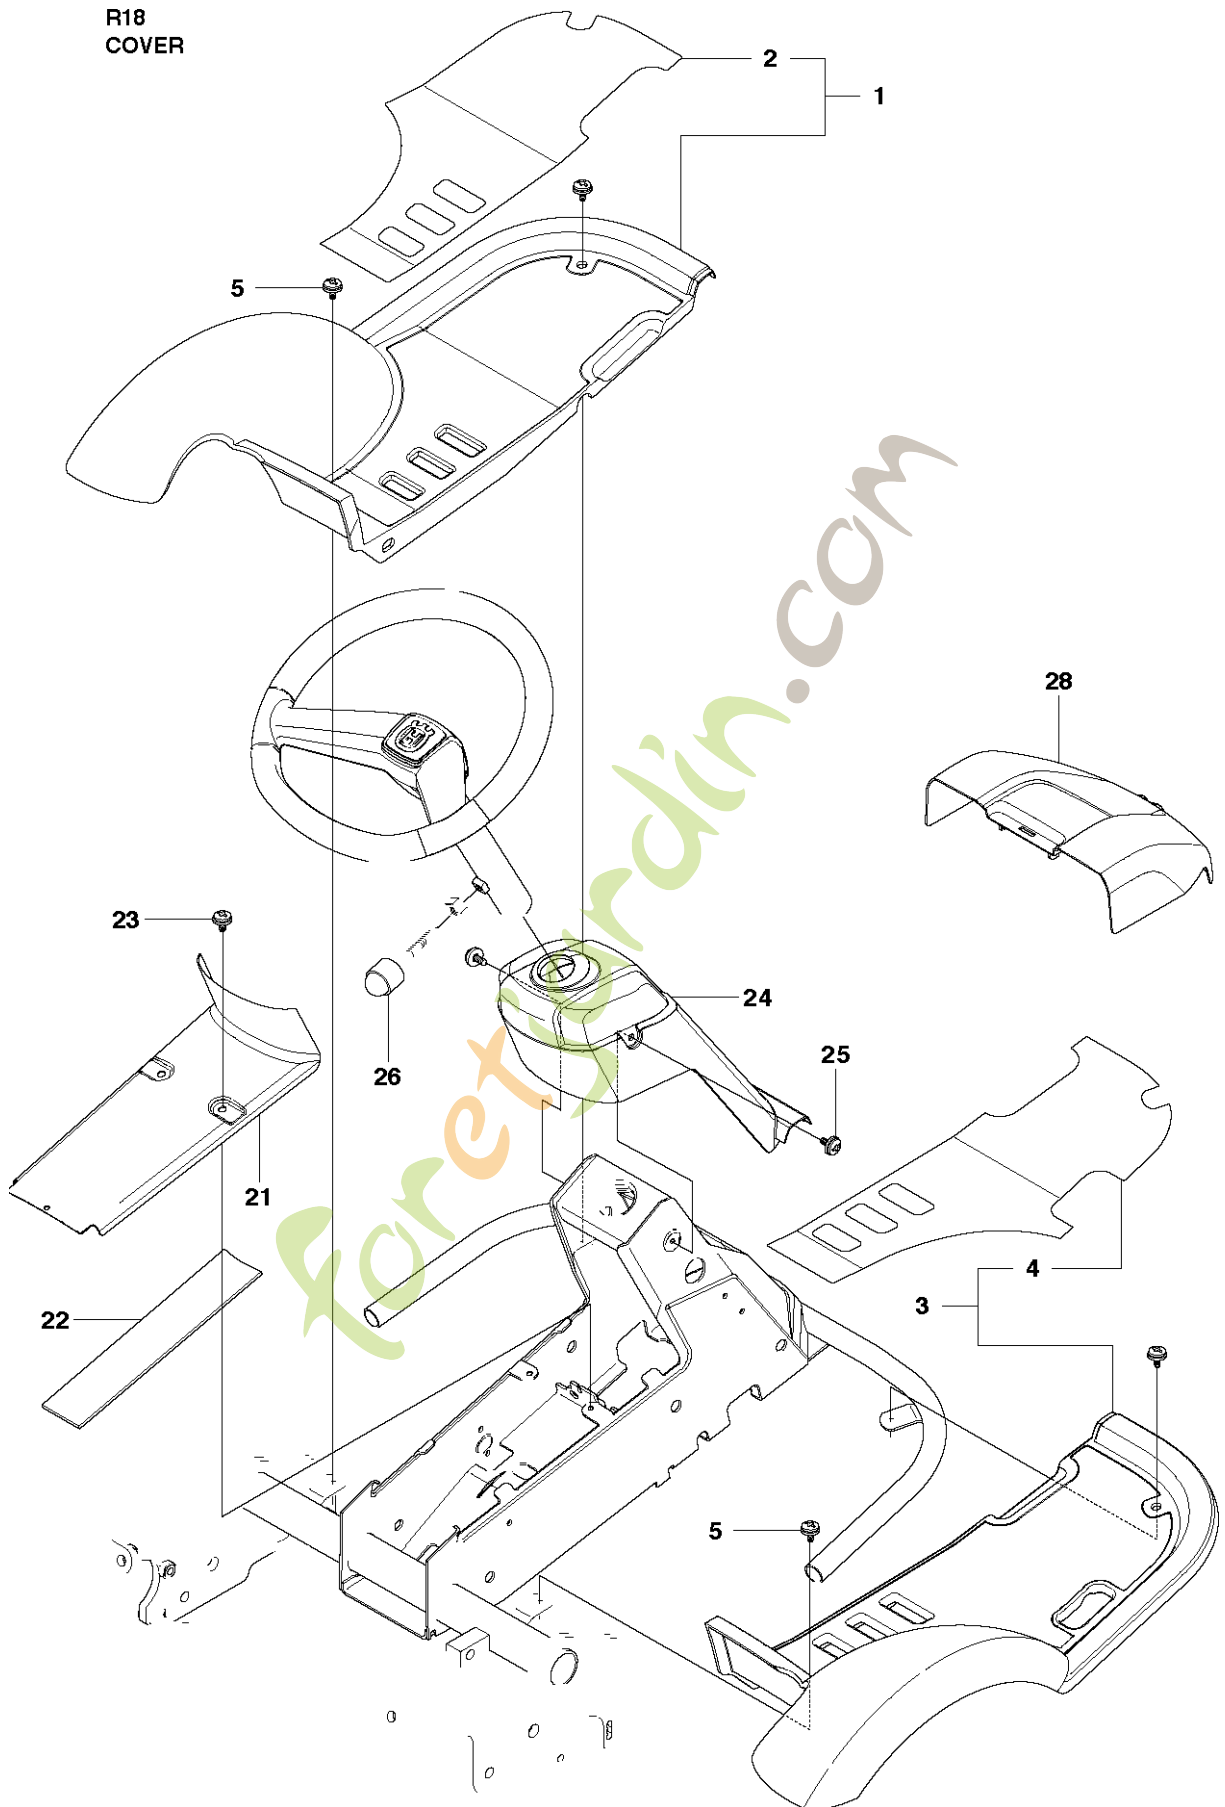

Référence	Numéro de Pièce	Description	Remarque	QTÉ	Kit équipement
1	544 89 59-01	FOOT PLATE		1	
2	544 24 84-01	TAPIS		1	1
3	544 89 59-03	PLAQUE,GAUCHE		1	
4	544 24 84-03	TAPIS		1	3
5	544 40 05-01	VIS		4	
21	544 23 92-01	CARTER		1	
22	544 42 75-01	TAPIS		1	
23	544 40 05-01	VIS		2	
24	544 32 65-01	CARTER		1	
25	544 40 05-01	VIS		2	
26	544 43 32-01	CARTER DE PROTECTION		1	
28	525 56 24-01	CARTER DE L'UNITÉ		1	

Forêtjardin.com