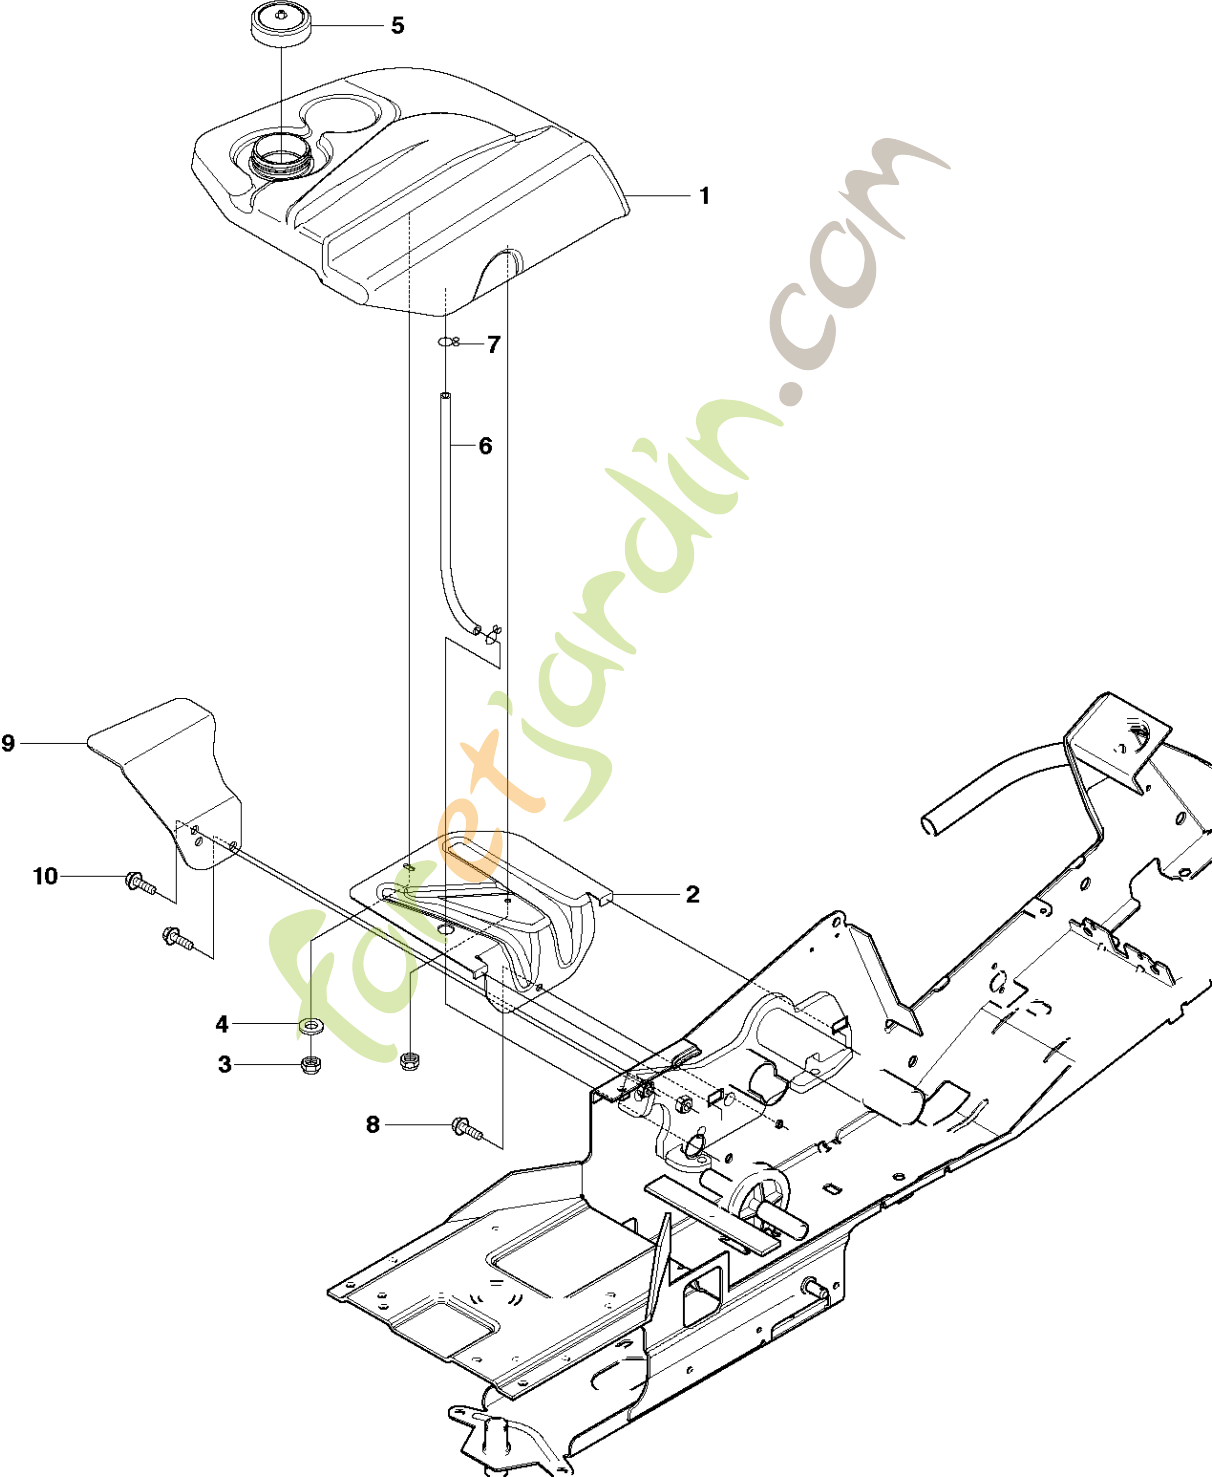

R18
FUEL SYSTEM

Référence	Numéro de Pièce	Description	Remarque	QTÉ Kit équipement
1	535 50 13-01	RÉSERVOIR À ESSENCE		1
2	544 32 93-01	SUPPORT		1
3	732 21 16-01	ÉCROU		2
4	734 11 56-01	RONDELLE		1
5	506 67 33-01	BOUCHON DE RÉSERVOIR COMPLET		1
6	504 80 00-07	DURITE D'ESSENCE		1
7	535 46 97-01	HOSE BRACE		2
8	725 23 64-61	VIS EHHFT		1
9	501 02 03-01	SUPPORT		1
10	725 24 93-71	VIS EHHM		2

Forêtjardin.com