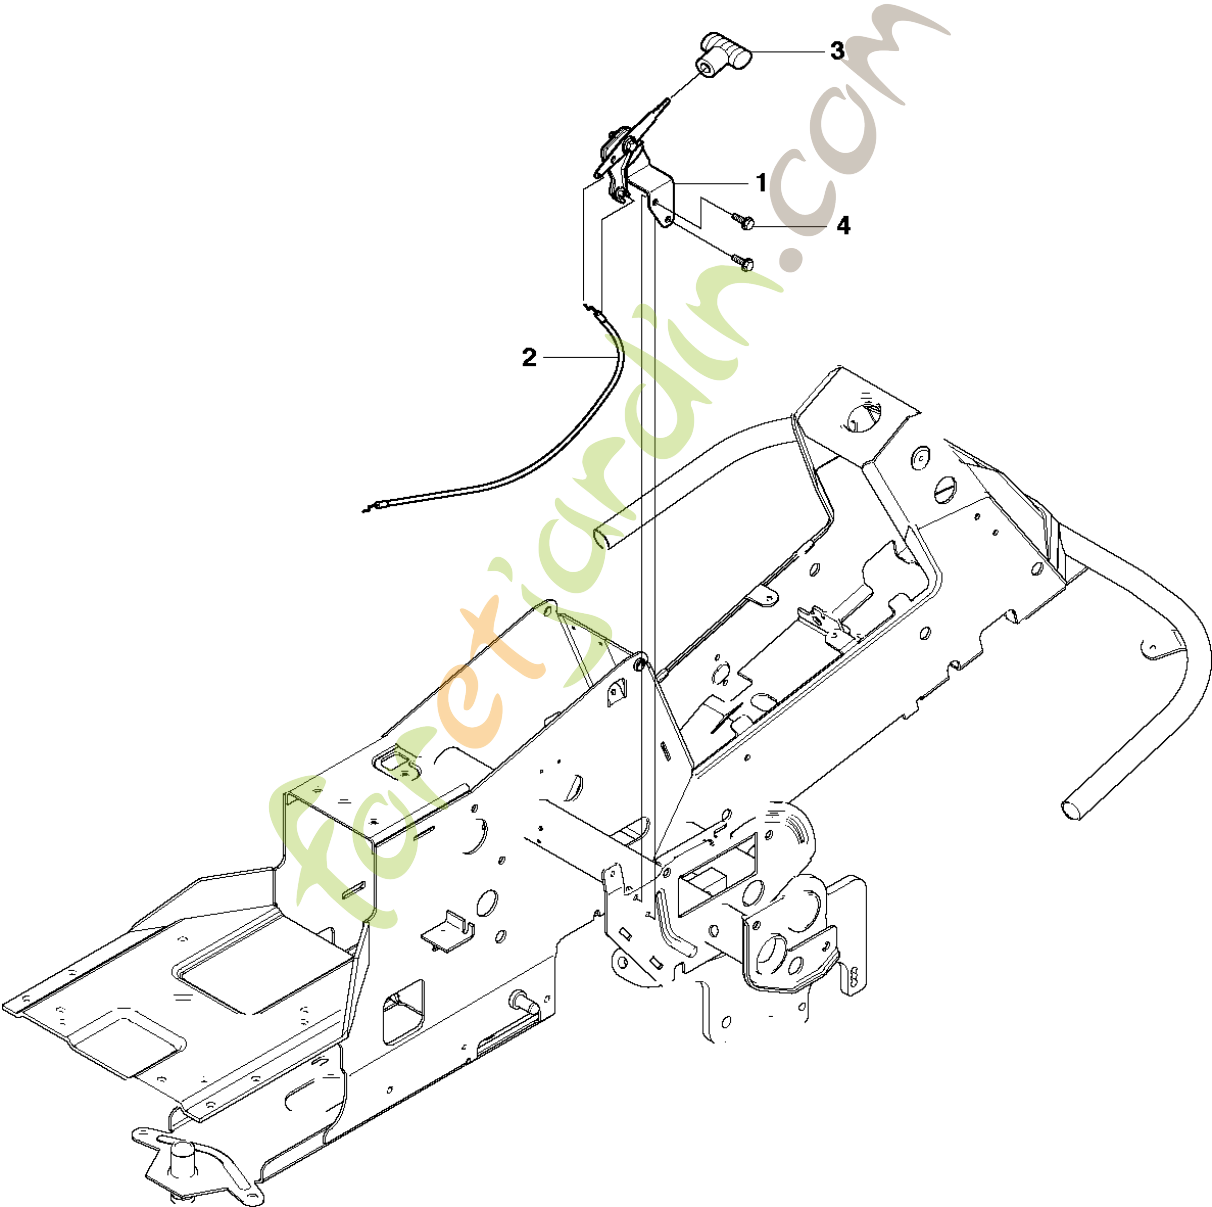

R18
CONTROLS

Référence	Numéro de Pièce	Description	Remarque	QTÉ Kit équipement
1	544 30 15-01	THOTTLE CONTROL ASSY		1
2	544 30 17-01	CÂBLE		1
3	506 88 91-01	BOUTON		1
4	725 23 64-61	VIS EHHFT		2

foretjardin.com