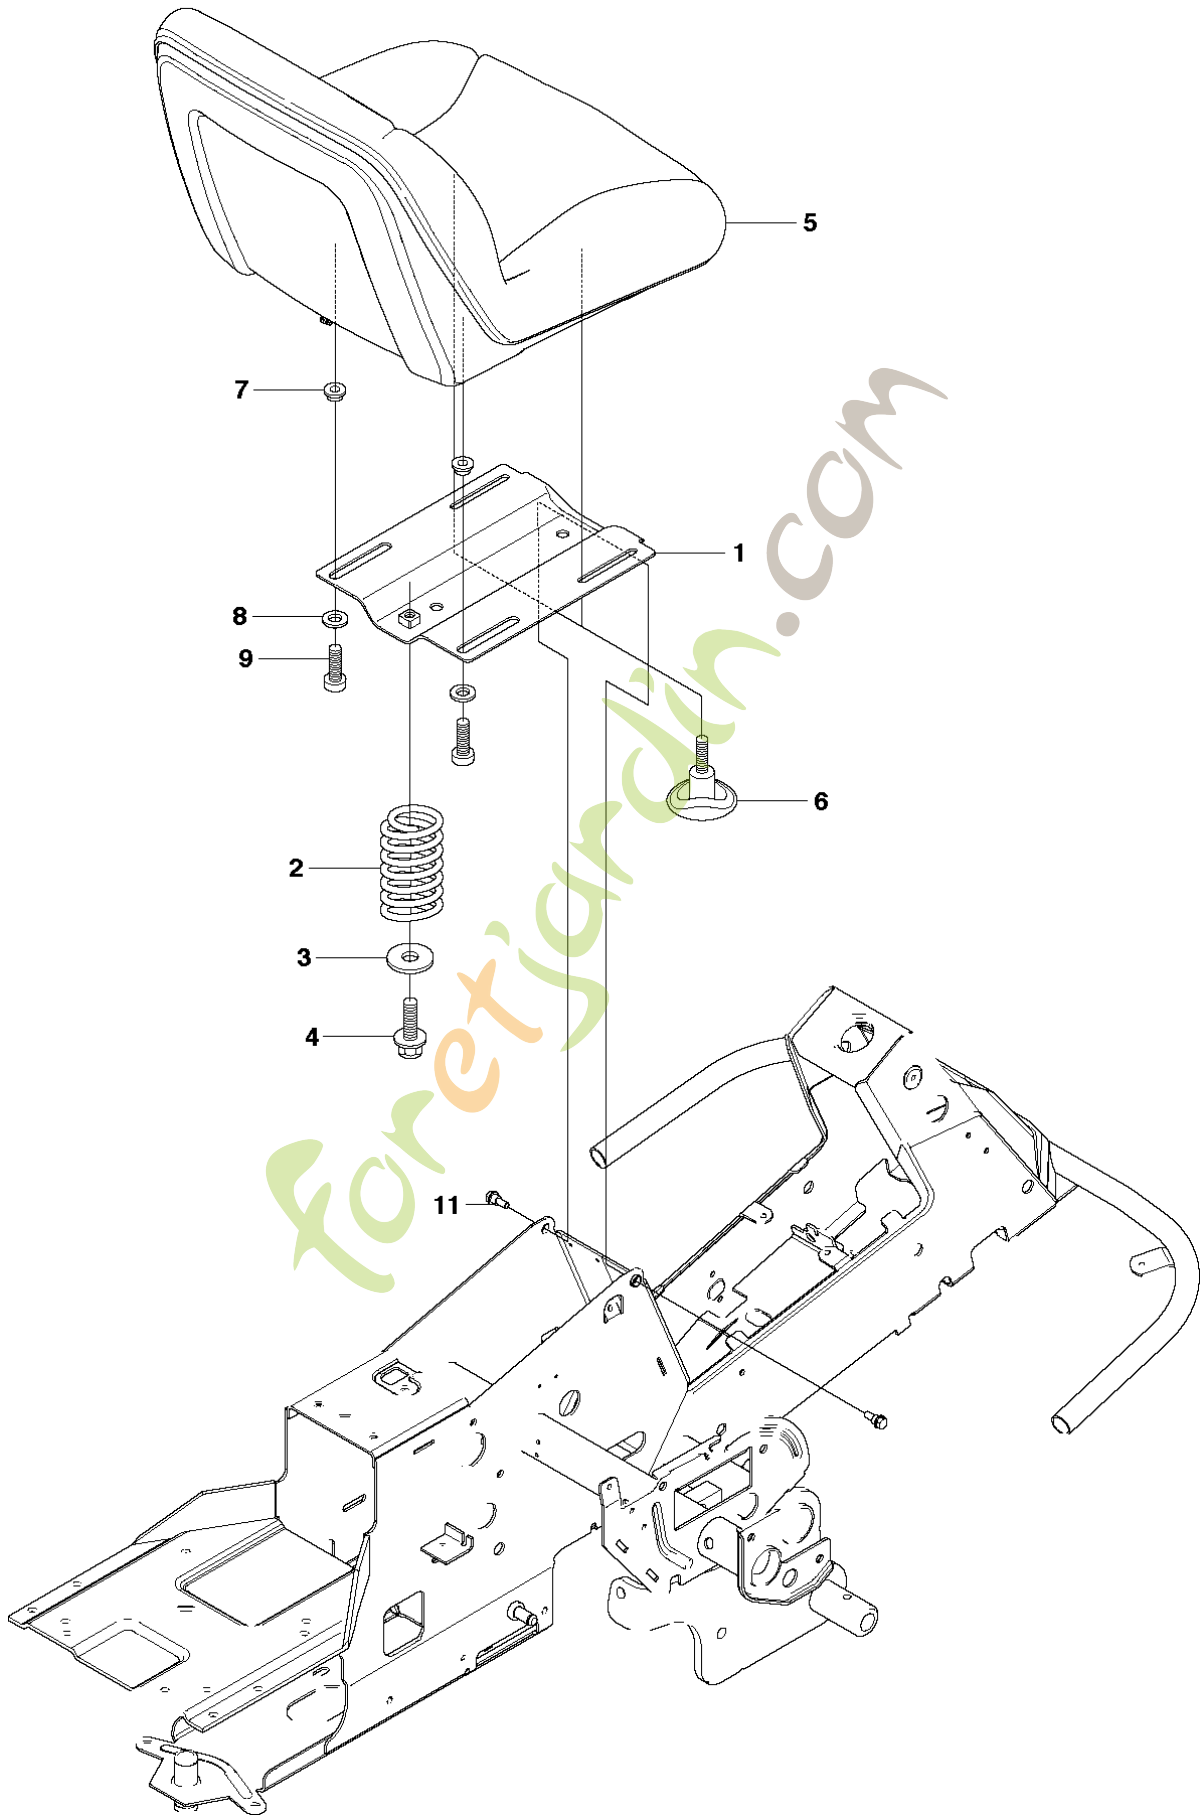

R18
SEAT

Référence	Numéro de Pièce	Description	Remarque	QTÉ Kit équipement
1	573 99 50-03	FIXATION DE SIÈGE		1
2	506 91 53-01	RESSORT		1
3	734 11 74-41	RONDELLE		1
4	725 24 93-71	VIS EHHM		1
5	544 43 33-01	SIÈGE		1
6	506 56 55-01	JUSTERVRED		2
7	506 56 53-01	BUSHING		2
8	734 11 64-41	RONDELLE		2
9	506 55 63-01	SCREW UNC		2
11	506 59 74-01	COLLAR SCREW		1

Forêtjardin.com