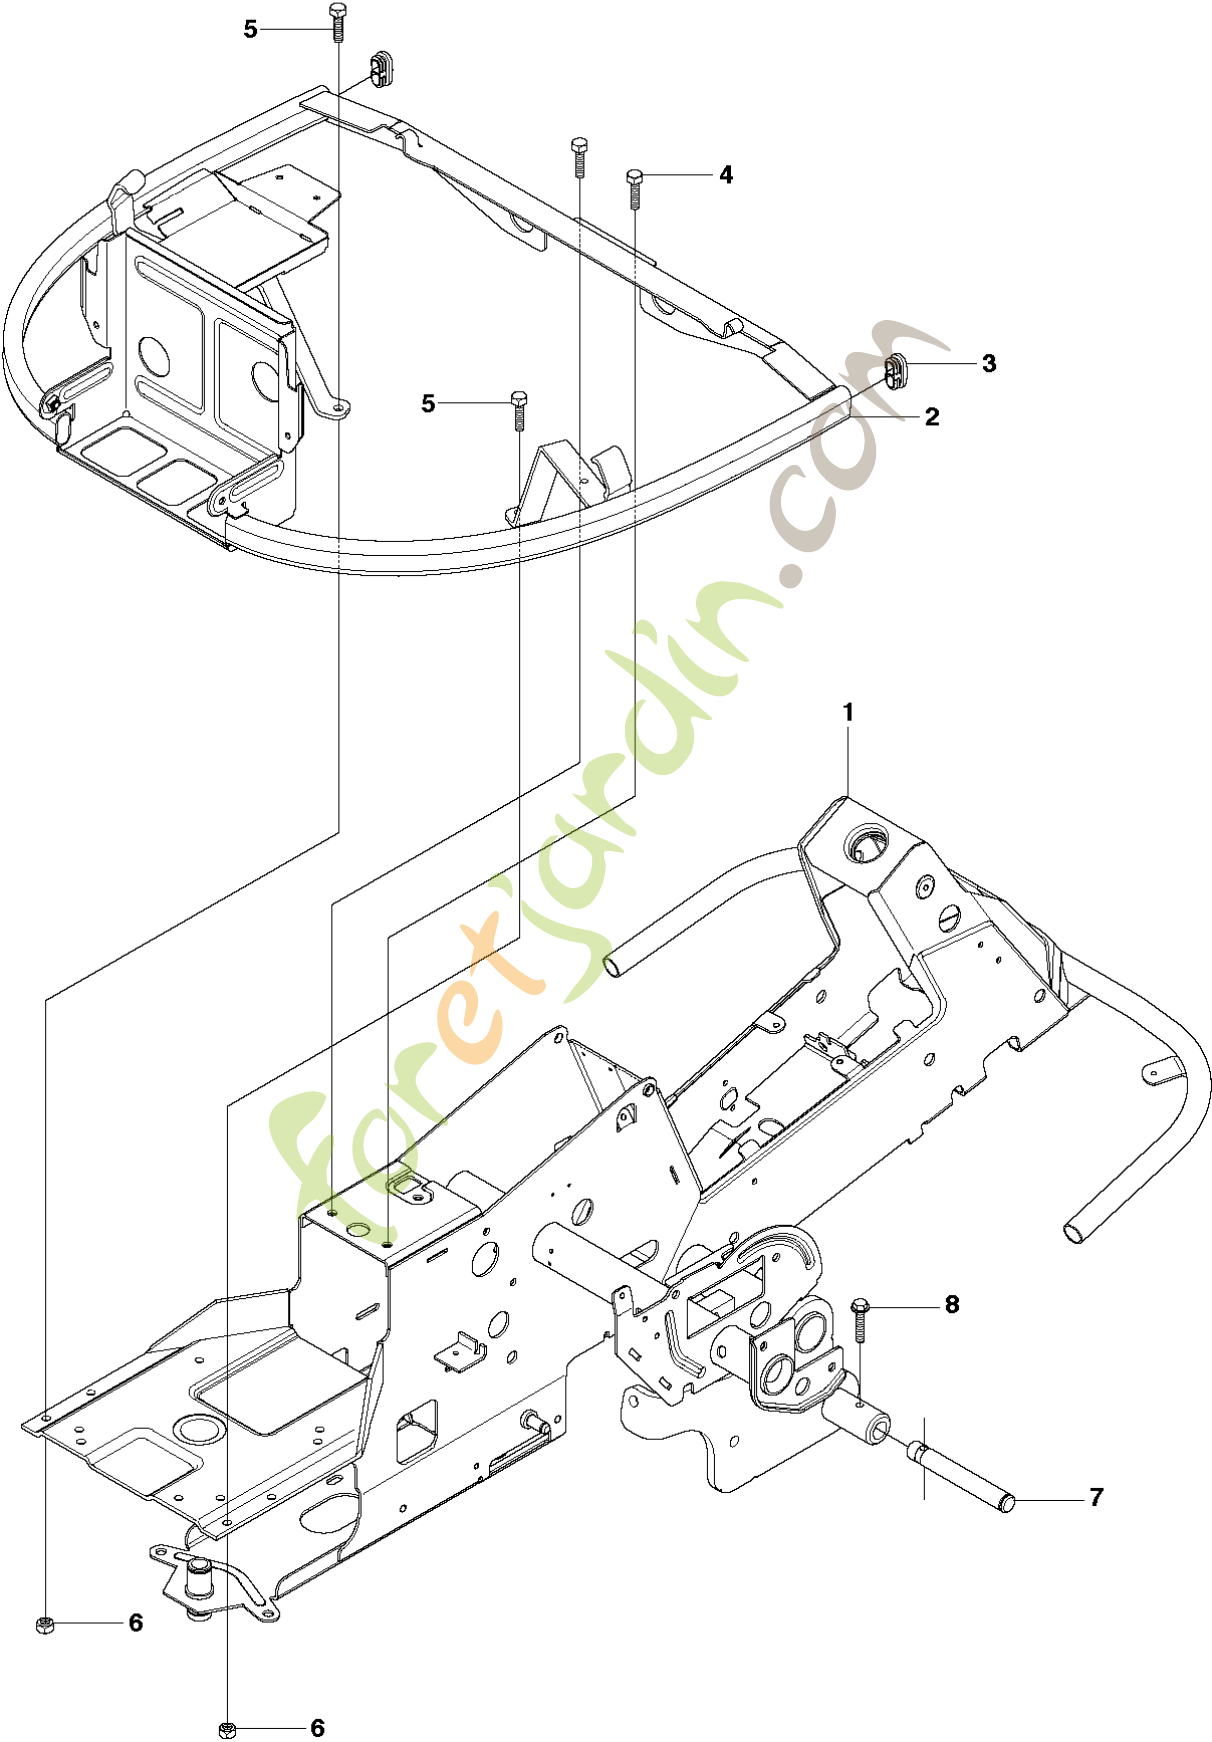

R18
CHASSIS

Référence	Numéro de Pièce	Description	Remarque	QTÉ Kit équipement
1	544 84 23-01	CADRE		1
2	544 24 42-04	CHASSIS MOTEUR		1
3	544 24 44-01	BOUCHON		2
4	506 57 01-03	VIS EHHFM		2
5	725 24 51-71	VIS EHHM		2
6	732 21 18-01	LOCK NUT		2
7	535 47 08-01	AXE DE ROUE		2
8	725 24 59-61	VIS EHHFT		2

Foretjardin.com