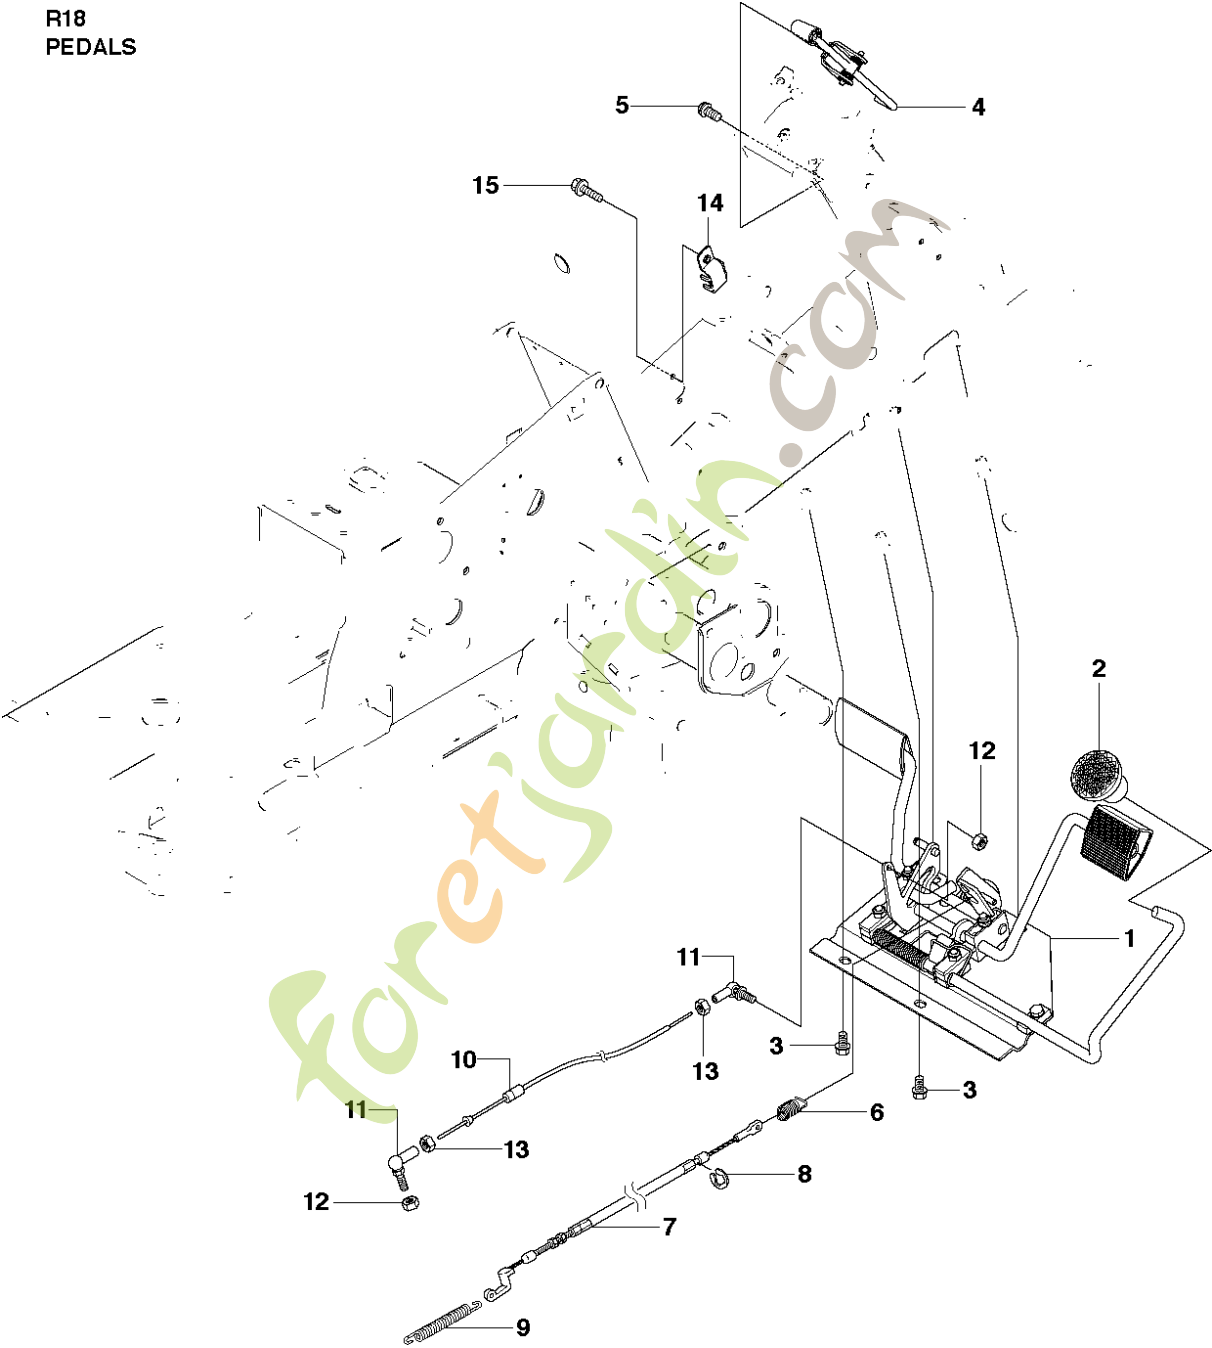

R18
PEDALS

Référence	Numéro de Pièce	Description	Remarque	QTÉ Kit équipement
1	544 12 60-01	PLAQUE DES PÉDALES COMPLÈTE		1
2	535 47 37-01	BOUTON		1
3	506 57 01-04	VIS EHHFM		4
4	544 40 31-01	LEVIER DE FREIN COMPLET		1
5	725 23 64-61	VIS EHHFT		2
6	506 94 63-01	RESSORT DE FREIN		1
7	506 99 27-01	CABLE		1
8	735 31 09-20	CIRCLIP		1
9	506 53 56-03	RESSORT		1
10	574 41 11-01	CABLE DE CONTRÔLE		1
11	506 55 73-01	VINKELL.AS8 DIN71802		2
12	732 21 14-01	CONTRE-ÉCROU		2
13	731 23 14-01	ECROU HEXAGONAL		2
14	522 43 08-01	SUPPORT		1
15	725 23 64-61	VIS EHHFT		1

foretjardin.com