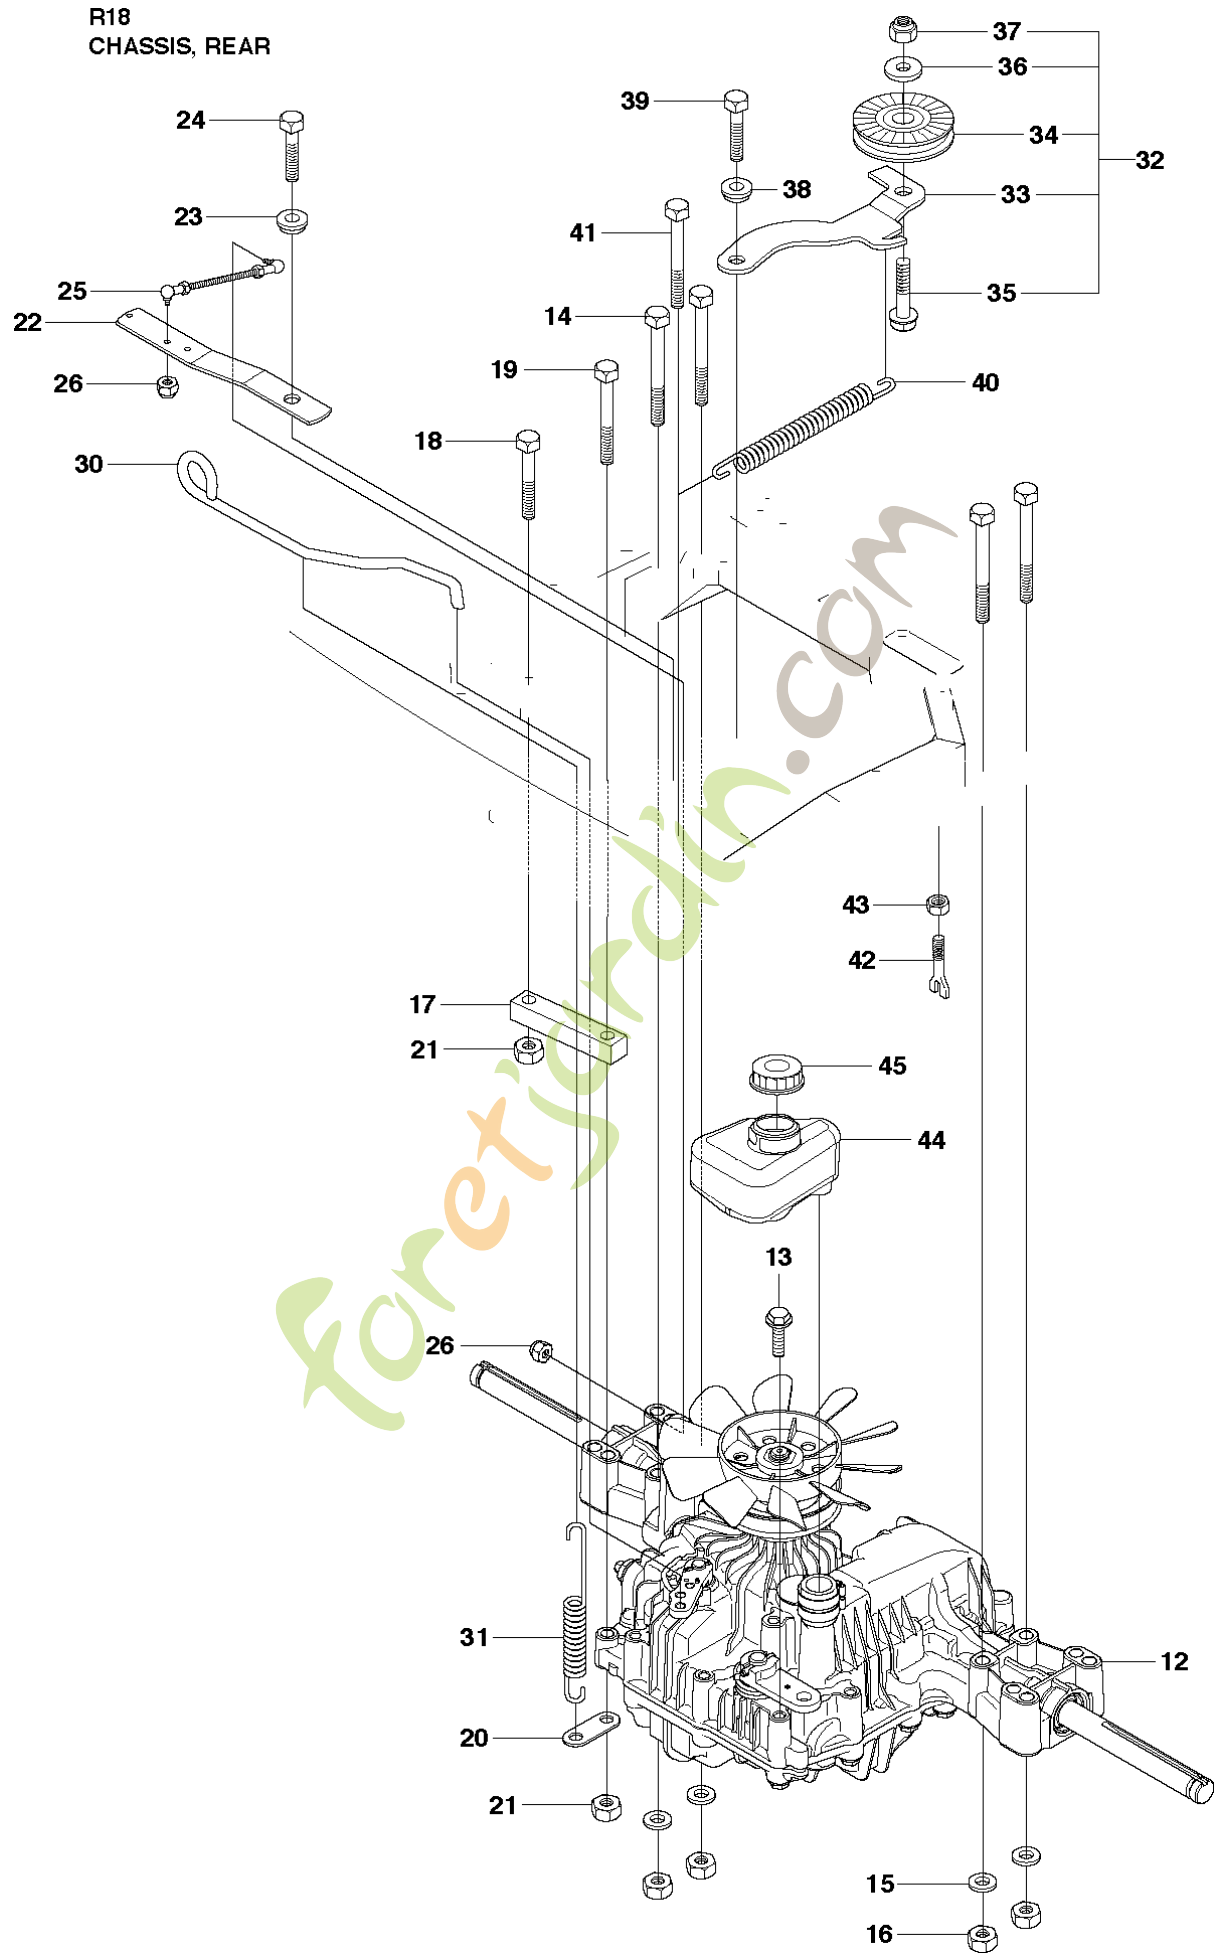

Référence	Numéro de Pièce	Description	Remarque	QTÉ	Kit équipement
12	506 98 63-01	TRANSMISSION		1	
13	506 55 83-02	VIS EHHFT		1	
14	725 24 67-51	VIS EHHM		4	
15	734 11 64-01	RONDELLE		4	
16	731 23 18-01	ECROU HEXAGONAL		4	
17	506 98 72-01	SUPPORT		1	
18	725 24 59-51	VIS EHHM		1	
19	725 24 62-51	VIS EHHM		1	
20	506 59 93-01	MAILLON		1	
21	731 23 18-01	ECROU HEXAGONAL		2	
22	506 98 74-03	LEVIER		1	
23	506 91 87-02	RONDELLE		1	
24	725 24 51-51	VIS		1	
25	506 98 75-01	TIGE DE REGLAGE		1	
26	732 21 14-01	CONTRE-ÉCROU		2	
30	506 98 82-01	BARRE		1	
31	506 83 43-01	RESSORT		1	
32	506 98 84-01	TENDEUR DE COURROIE COMPLET		1	
33	506 98 85-01	TENDEUR DE COURROIE		1	32
34	506 94 69-01	BELT TENS WHEEL ASSY		1	32
35	725 24 55-51	VIS		1	32
36	734 11 64-41	RONDELLE		1	32
37	732 21 18-01	LOCK NUT		1	32
38	506 91 87-02	RONDELLE		1	
39	725 24 51-51	VIS		1	
40	506 98 86-01	RESSORT		1	
41	725 24 64-51	VIS EHHM		1	
42	506 98 88-01	SUPPORT		1	
43	731 23 20-51	ECROU HEXAGONAL		1	
44	506 98 90-01	RÉSERVOIR D'EXTENSION		1	
45	506 98 80-01	BOUCHON DE RÉSERVOIR COMPLET		1	

foretjardin.com