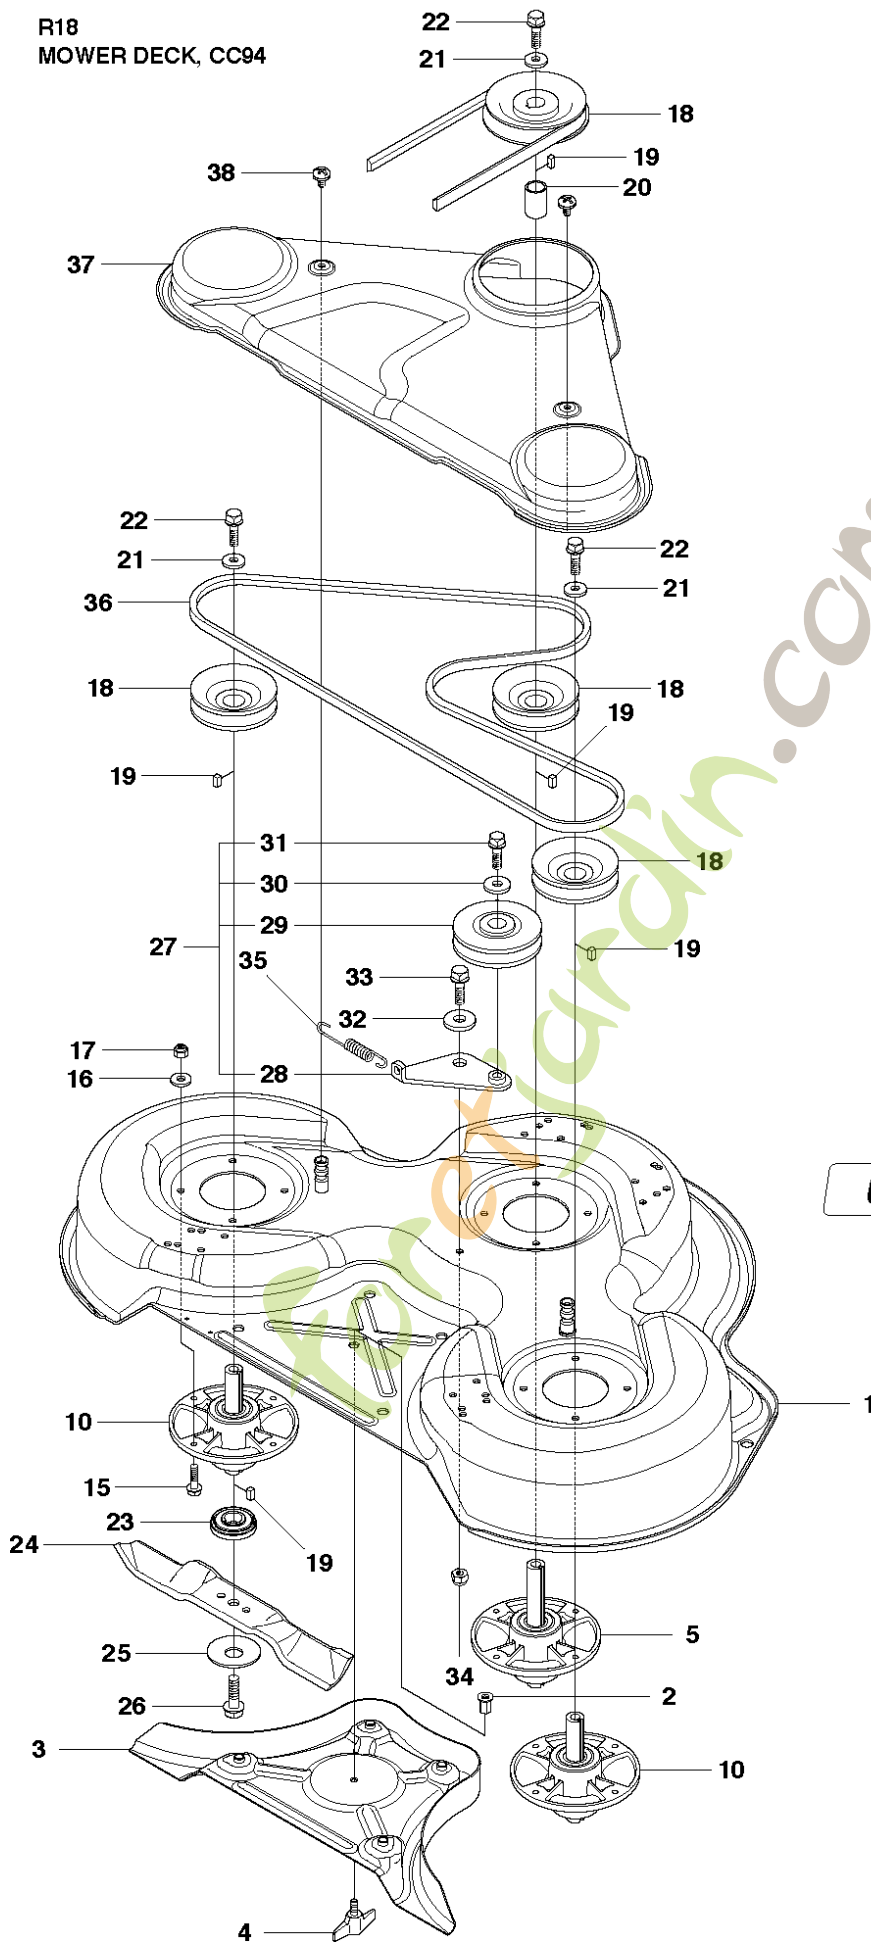

SPARE PARTS LIST

RIDERS

RIDER 18, 966414001, 2010-03

Foretjanslinjen.com

R18
MOWER DECK, CC94

73
CombiClip® 94

Référence	Numéro de Pièce	Description	Remarque	QTÉ	Kit équipement
1	544 06 57-01	PLATEAU DE COUPE		1	
2	506 91 62-01	BLIND RIVET NUT		1	
3	544 06 58-01	BOUCHON		1	
4	544 06 61-01	BOUTON		1	
5	544 06 59-02	PALIER DE LAME COMPLET		1	
6	544 06 78-01	CARTER		1	5
7	544 06 79-01	ARBRE		1	5
8	544 06 80-01	DOUILLE D'ESPACEMENT		1	5
9	738 23 04-34	ROULEMENT À BILLES		2	5
10	544 06 59-01	PALIER DE LAME COMPLET		2	
11	544 06 78-01	CARTER		1	10
12	535 42 87-02	ARBRE		1	10
13	535 42 88-01	RONDELLE D'ESPACEMENT		1	10
14	738 22 05-19	ROULEMENT À BILLES		2	10
15	535 42 38-01	VIS RSQM		12	
16	734 11 64-01	RONDELLE		12	
17	732 21 18-01	LOCK NUT		12	
18	506 92 21-01	POULIE		3	
19	506 53 35-01	CLE PARALLELE		7	
20	544 06 80-02	DOUILLE D'ESPACEMENT		1	
21	734 11 74-41	RONDELLE		3	
22	544 11 41-01	VIS EHHM		3	
23	535 50 42-02	BLADE BRACKET		3	
24	505 54 45-01	RIDE ON BLADE		3	
25	506 79 23-01	KNIFE PLATE		3	
26	544 11 41-01	VIS EHHM		3	
27	506 54 07-01	TENDEUR DE COURROIE COMPLET		1	
28	506 51 95-01	SPÄNNARM KPL.		1	27
29	506 53 27-01	POULIE		1	27
30	734 11 64-41	RONDELLE		1	27
31	506 55 83-02	VIS EHHFT		1	27
32	506 91 87-02	RONDELLE		1	
33	725 24 51-71	VIS EHHM		1	
34	732 21 18-01	LOCK NUT		1	
35	506 53 31-01	RESSORT		1	
36	505 20 86-01	COURROIE		1	
37	544 06 63-01	CARTER DE COURROIE		1	
38	544 40 05-01	VIS		2	
72	506 78 97-01	AUTOCOLLANT		1	
73	574 21 03-01	DECAL		1	
74	506 92 90-01	AUTOCOLLANT		1	
76	574 51 00-01	DECAL		1	