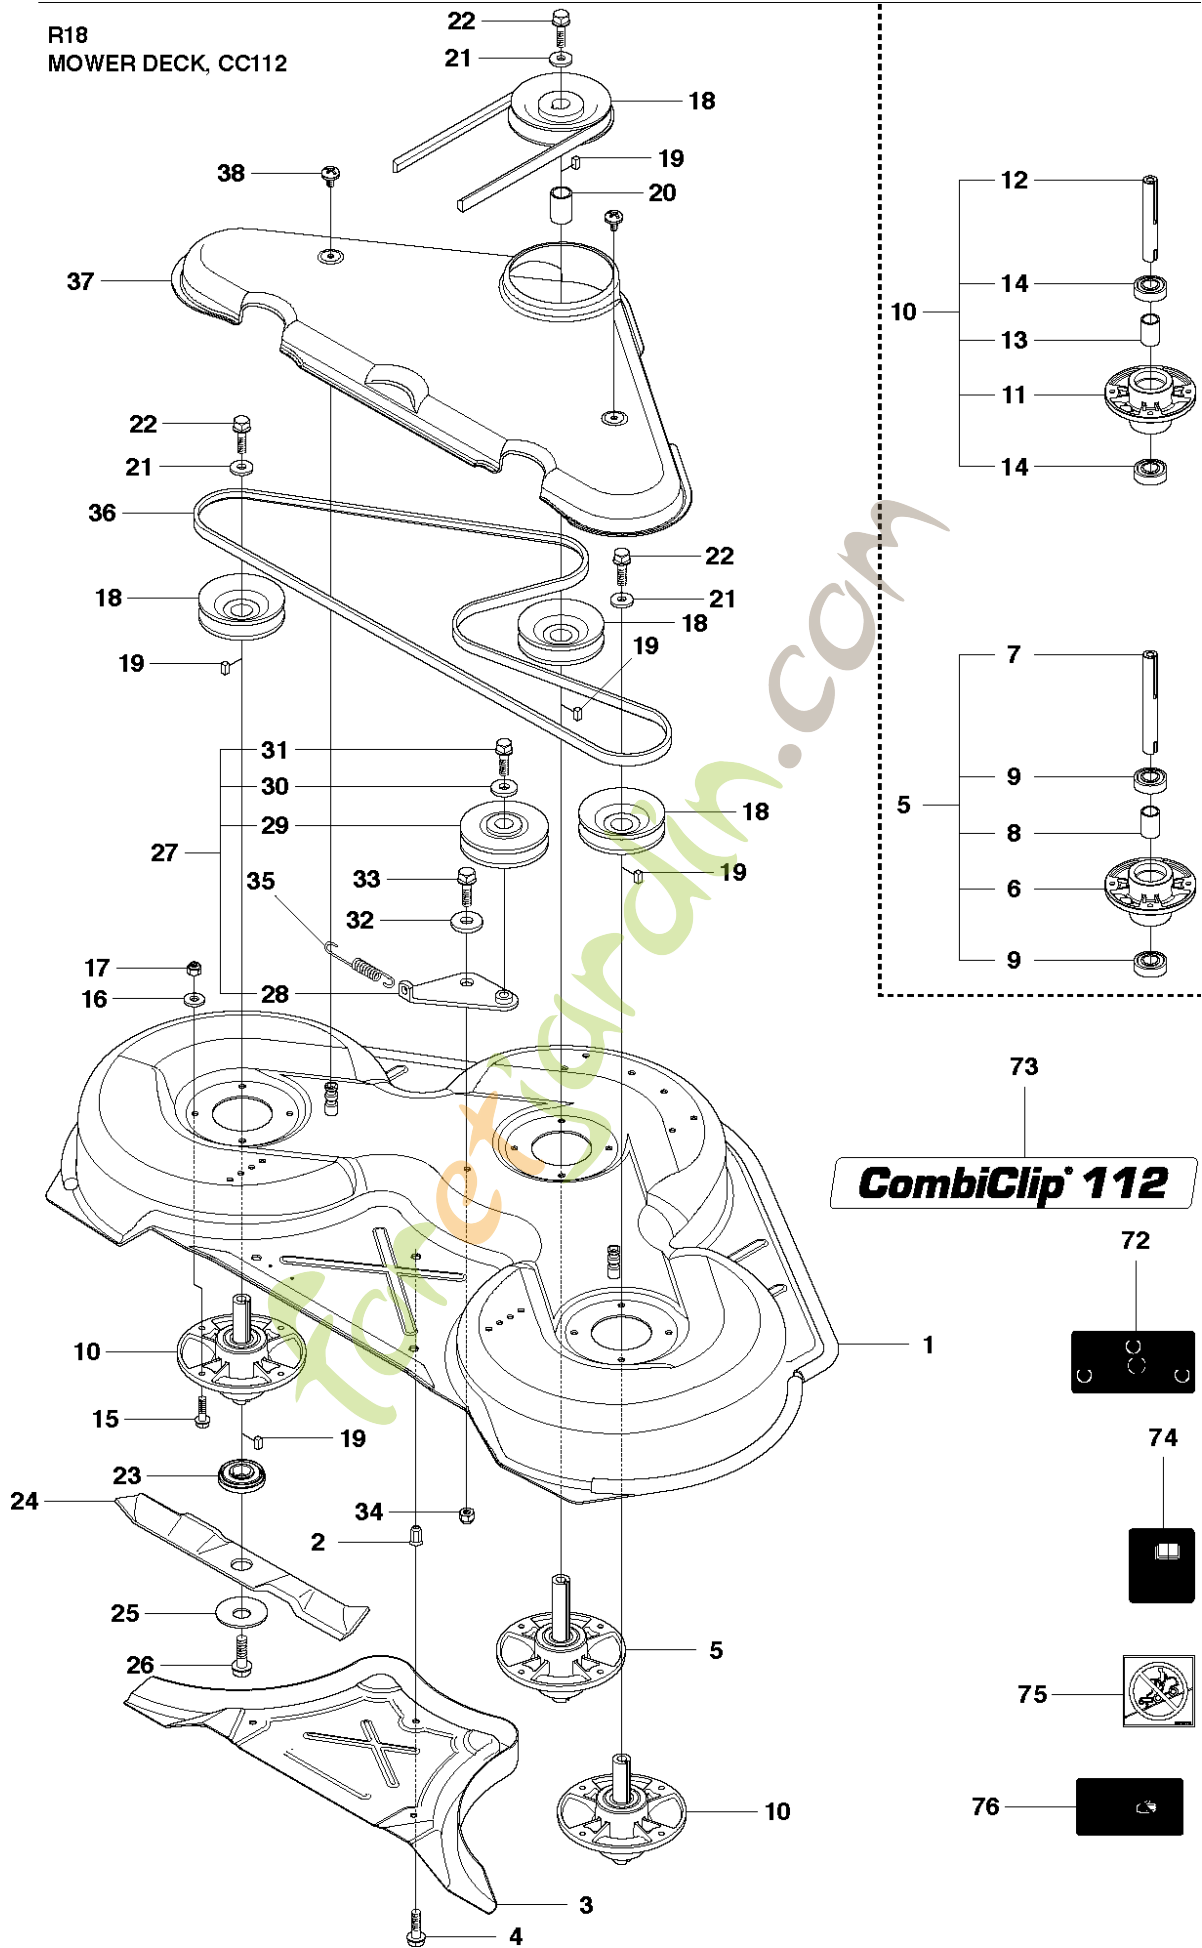

R18
MOWER DECK, CC112

CombiClip 112

Référence	Numéro de Pièce	Description	Remarque	QTÉ	Kit équipement
1	574 20 95-01	PLATEAU DE COUPE		1	
2	506 91 62-01	BLIND RIVET NUT		1	
3	544 44 93-01	BOUCHON		1	
4	506 57 01-04	VIS EHHFM		1	
5	544 06 59-02	PALIER DE LAME COMPLET		1	
6	544 06 78-01	CARTER		1	5
7	544 06 79-01	ARBRE		1	5
8	544 06 80-01	DOUILLE D'ESPACEMENT		1	5
9	738 23 04-34	ROULEMENT À BILLES		2	5
10	544 06 59-01	PALIER DE LAME COMPLET		2	
11	544 06 78-01	CARTER		1	10
12	535 42 87-02	ARBRE		1	10
13	535 42 88-01	RONDELLE D'ESPACEMENT		1	10
14	738 23 04-34	ROULEMENT À BILLES		2	10
15	535 42 38-01	VIS RSQM		12	
16	734 11 64-01	RONDELLE		12	
17	732 21 18-01	LOCK NUT		12	
18	506 92 21-01	POULIE		3	
19	506 53 35-01	CLE PARALLELE		7	
20	544 06 80-02	DOUILLE D'ESPACEMENT		1	
21	734 11 74-41	RONDELLE		3	
22	544 11 41-01	VIS EHHM		3	
23	535 50 42-02	BLADE BRACKET		3	
24	544 10 28-01	RIDE ON BLADE		3	
25	506 79 23-01	KNIFE PLATE		3	
26	544 11 41-01	VIS EHHM		3	
27	506 54 07-01	TENDEUR DE COURROIE COMPLET		1	
28	506 51 95-01	SPÄNNARM KPL.		1	27
29	506 53 27-01	POULIE		1	27
30	734 11 64-41	RONDELLE		1	27
31	506 55 83-02	VIS EHHFT		1	27
32	506 91 87-02	RONDELLE		1	
33	725 24 51-71	VIS EHHM		1	
34	732 21 18-01	LOCK NUT		1	
35	506 53 31-01	RESSORT		1	
36	535 41 19-01	COURROIE		1	
37	544 09 62-01	CARTER DE COURROIE		1	
38	544 40 05-01	VIS		2	
72	506 78 97-01	AUTOCOLLANT		1	
73	574 21 03-03	DECAL		1	
74	506 92 90-01	AUTOCOLLANT		1	
76	574 51 00-01	DECAL		1