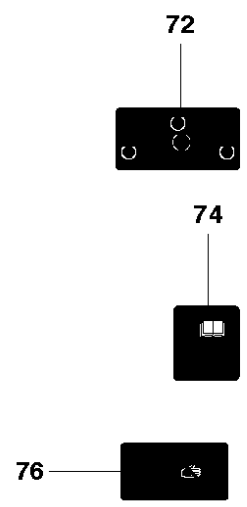

SPARE PARTS LIST

RIDERS

RIDER 18, 966414001, 2010-03

Foretjanslinjen.com

R18
MOWER DECK, CC94

73
CombiClip® 94

Référence	Numéro de Pièce	Description	Remarque	QTÉ	Kit équipement
1	544 06 57-01	PLATEAU DE COUPE		1	
2	506 91 62-01	BLIND RIVET NUT		1	
3	544 06 58-01	BOUCHON		1	
4	544 06 61-01	BOUTON		1	
5	544 06 59-02	PALIER DE LAME COMPLET		1	
6	544 06 78-01	CARTER		1	5
7	544 06 79-01	ARBRE		1	5
8	544 06 80-01	DOUILLE D'ESPACEMENT		1	5
9	738 23 04-34	ROULEMENT À BILLES		2	5
10	544 06 59-01	PALIER DE LAME COMPLET		2	
11	544 06 78-01	CARTER		1	10
12	535 42 87-02	ARBRE		1	10
13	535 42 88-01	RONDELLE D'ESPACEMENT		1	10
14	738 22 05-19	ROULEMENT À BILLES		2	10
15	535 42 38-01	VIS RSQM		12	
16	734 11 64-01	RONDELLE		12	
17	732 21 18-01	LOCK NUT		12	
18	506 92 21-01	POULIE		3	
19	506 53 35-01	CLE PARALLELE		7	
20	544 06 80-02	DOUILLE D'ESPACEMENT		1	
21	734 11 74-41	RONDELLE		3	
22	544 11 41-01	VIS EHHM		3	
23	535 50 42-02	BLADE BRACKET		3	
24	505 54 45-01	RIDE ON BLADE		3	
25	506 79 23-01	KNIFE PLATE		3	
26	544 11 41-01	VIS EHHM		3	
27	506 54 07-01	TENDEUR DE COURROIE COMPLET		1	
28	506 51 95-01	SPÄNNARM KPL.		1	27
29	506 53 27-01	POULIE		1	27
30	734 11 64-41	RONDELLE		1	27
31	506 55 83-02	VIS EHHFT		1	27
32	506 91 87-02	RONDELLE		1	
33	725 24 51-71	VIS EHHM		1	
34	732 21 18-01	LOCK NUT		1	
35	506 53 31-01	RESSORT		1	
36	505 20 86-01	COURROIE		1	
37	544 06 63-01	CARTER DE COURROIE		1	
38	544 40 05-01	VIS		2	
72	506 78 97-01	AUTOCOLLANT		1	
73	574 21 03-01	DECAL		1	
74	506 92 90-01	AUTOCOLLANT		1	
76	574 51 00-01	DECAL		1	