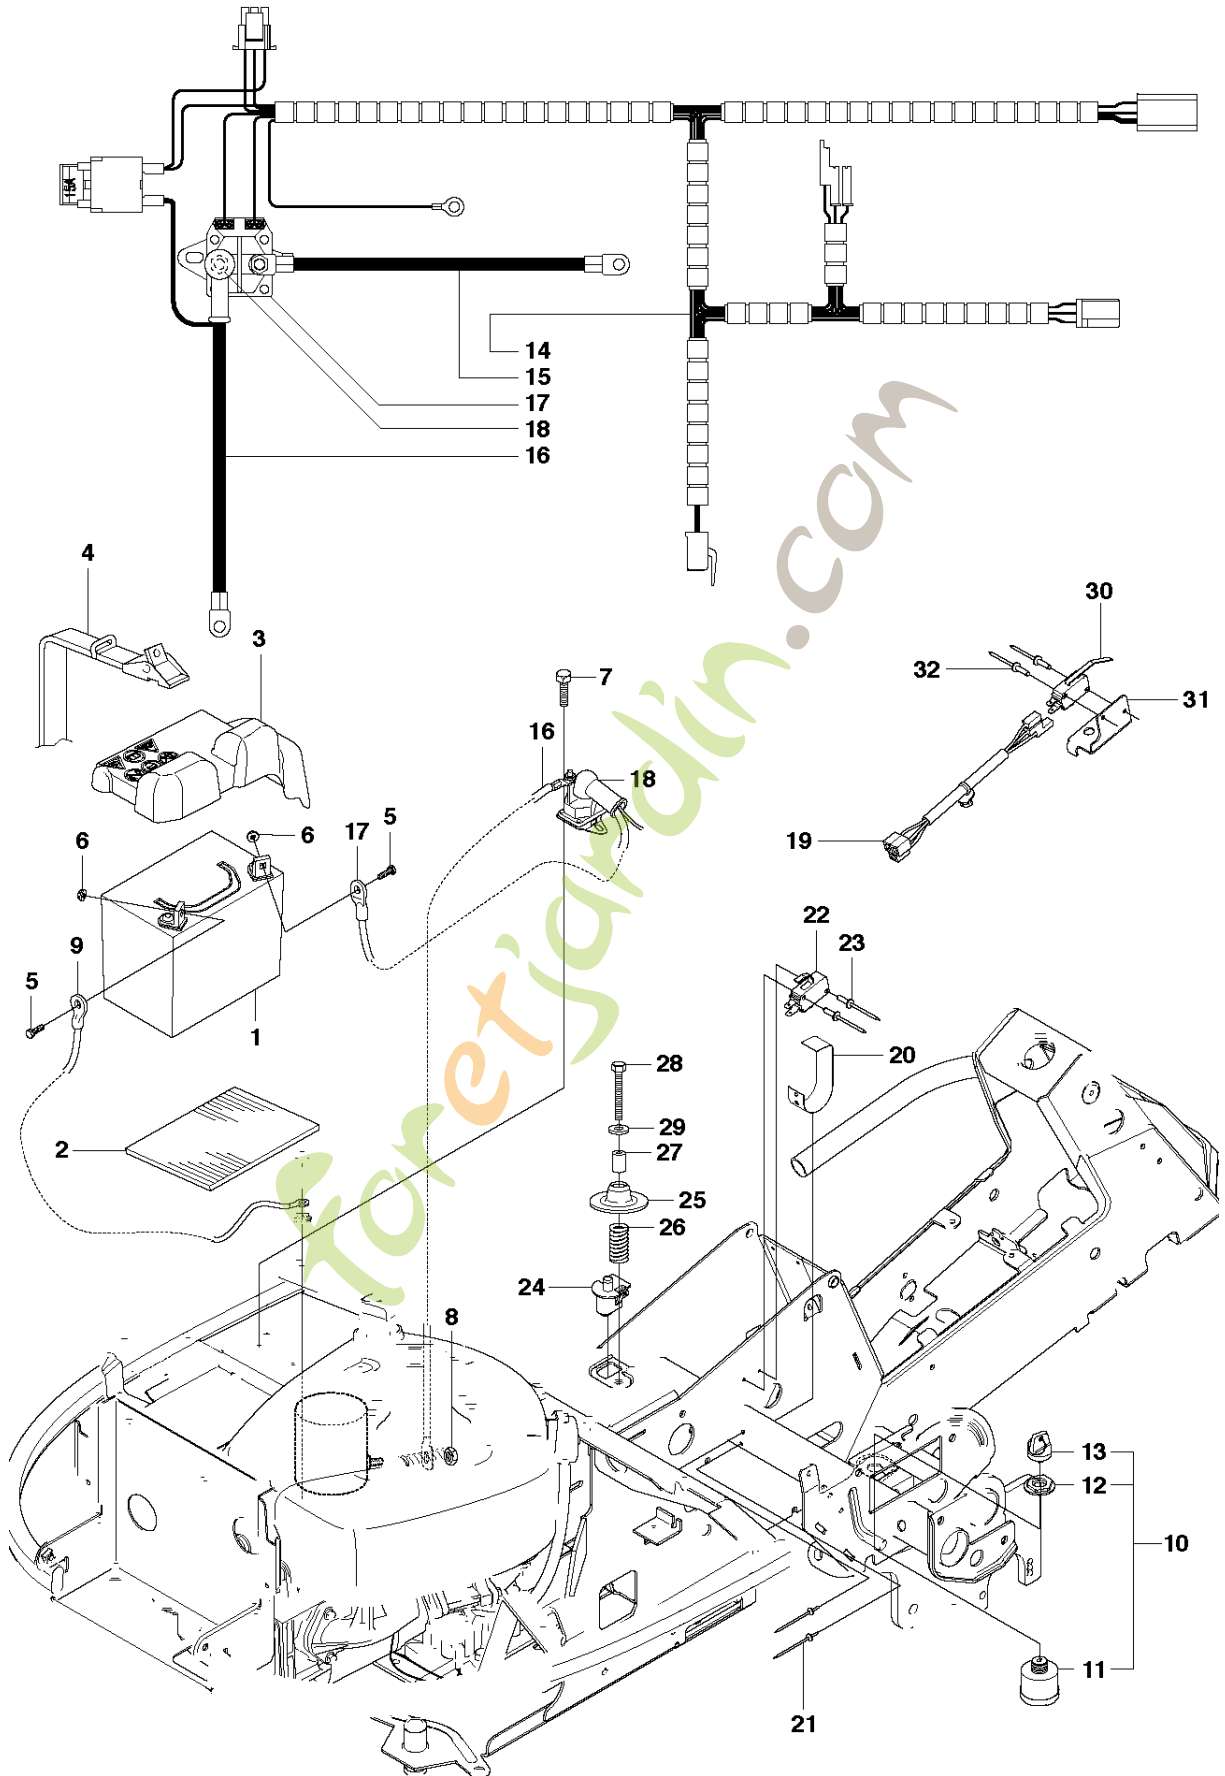

R18
ELECTRICAL

Référence	Numéro de Pièce	Description	Remarque	QTÉ	Kit équipement
1	510 13 85-01	BATTERIE		1	
2	535 44 11-01	TAPIS		1	
3	510 02 69-01	CARTER		1	
4	506 83 68-02	COURRIE		1	
5	522 62 21-01	VIS EHHM		1	
6	522 62 43-01	ÉCROU		1	
7	725 23 64-61	VIS EHHFT		1	
8	506 89 98-01	ÉCROU		1	
9	544 96 76-03	CÂBLE		1	
10	544 44 21-01	INTERRUPTEUR		1	
11	544 44 22-01	INTERRUPTEUR		1	10
12	544 44 23-01	ÉCROU		1	10
13	544 44 24-01	CLE DE CONTACT		1	10
14	544 92 63-01	CÂBLAGE		1	
15	544 92 86-01	CÂBLE		1	
16	544 92 61-04	CÂBLE		1	
17	544 43 98-01	RELAIS		1	
18	506 89 98-01	ÉCROU		2	
19	576 18 54-01	CÂBLAGE		1	
20	506 90 93-01	RESSORT		1	
21	722 78 39-02	BLIND RIVET		2	
22	535 46 91-01	INTERRUPTEUR		1	
23	544 44 07-01	RIVET		2	
24	506 90 96-01	INTERRUPTEUR		1	
25	506 90 97-01	RONDELLE DU RESSORT		1	
26	544 44 12-01	RESSORT		1	
27	506 90 99-02	TUBE D'ESPACEMENT		1	
28	725 24 60-51	VIS EHHM		1	
29	734 11 64-01	RONDELLE		1	
30	544 41 55-01	INTERRUPTEUR		1	
31	544 41 57-01	SUPPORT		1	
32	544 44 07-01	RIVET		2	

foretjardin.com