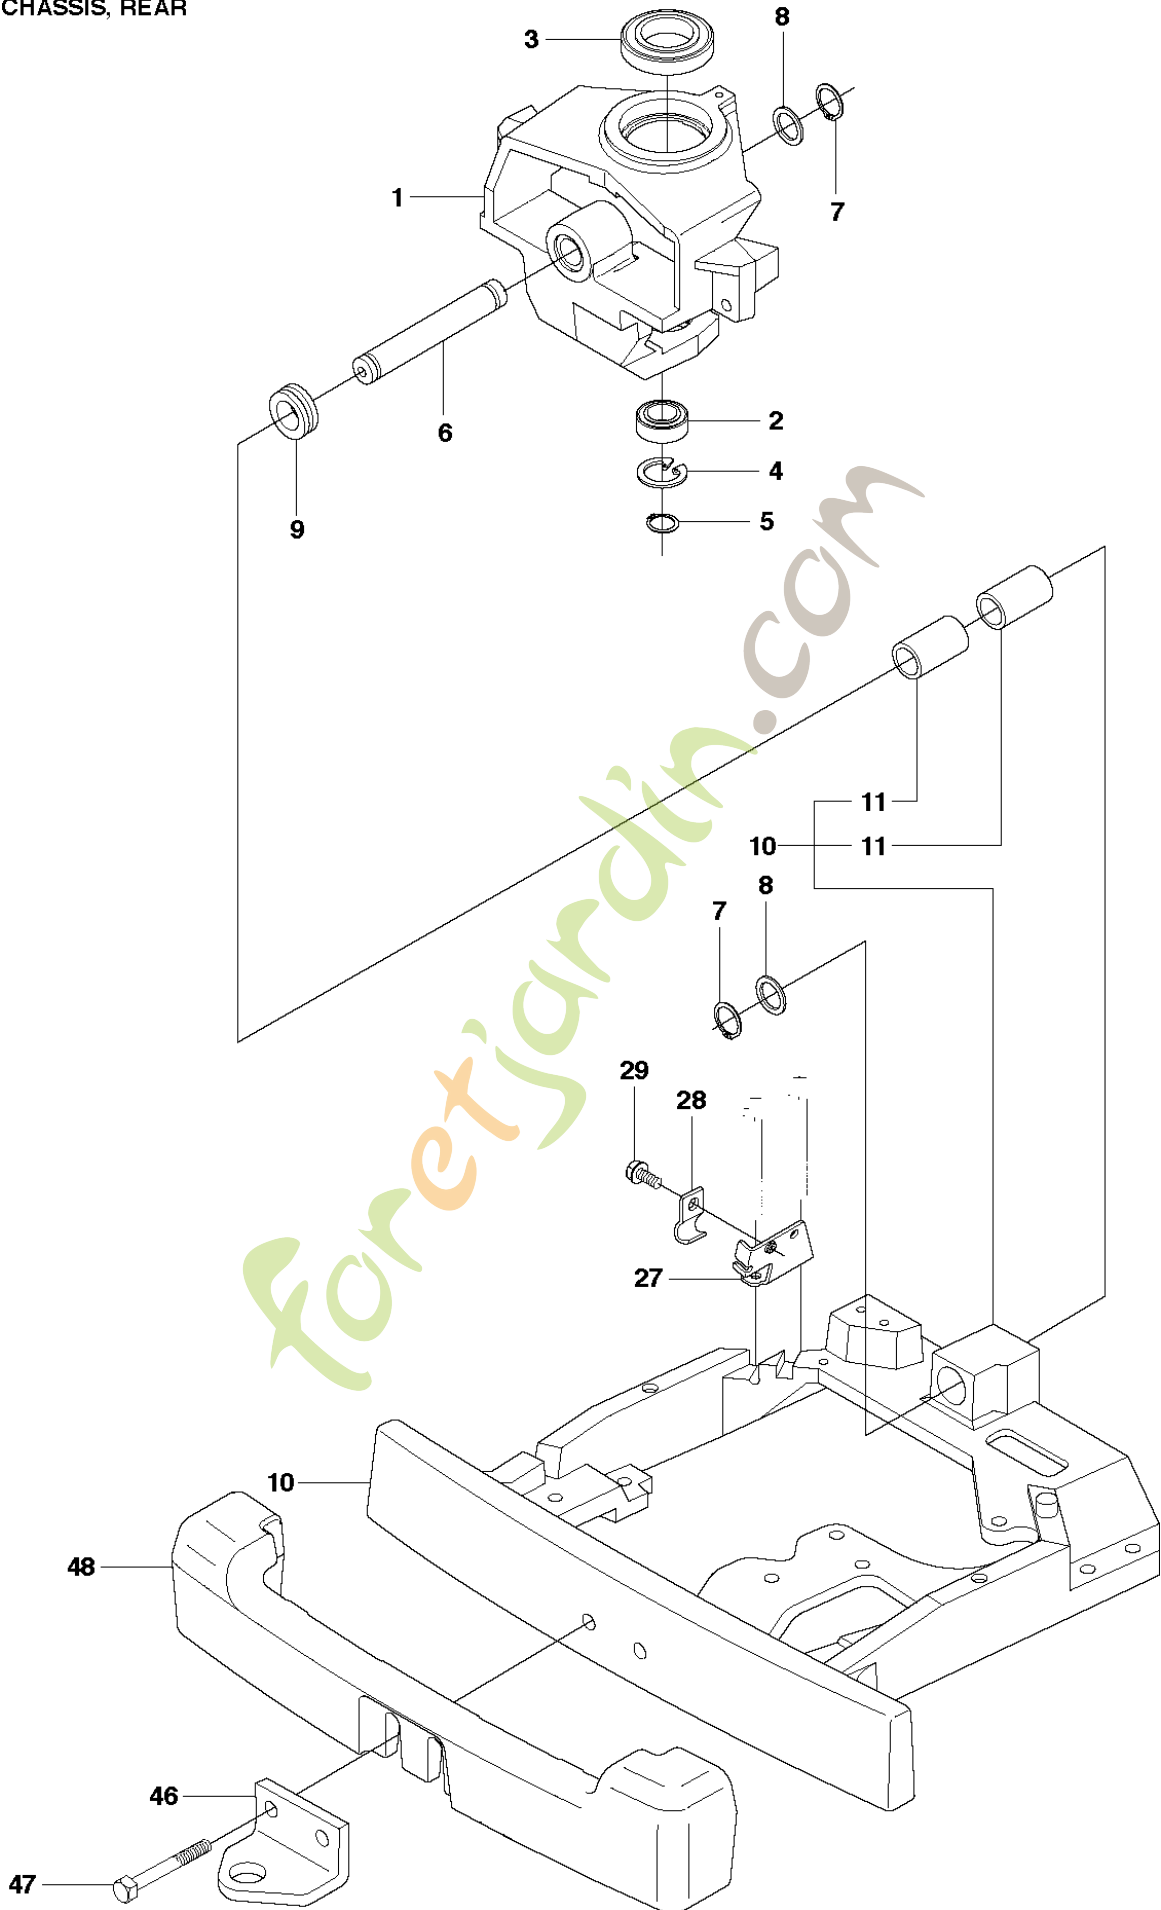

R18
CHASSIS, REAR

Référence	Numéro de Pièce	Description	Remarque	QTÉ Kit équipement
1	506 98 58-03	AXE		
2	738 21 05-04	ROULEMENT À BILLES		
3	738 21 10-04	ROULEMENT À BILLES		
4	735 31 40-10	ANNEAU DE SÉCURITÉ		
5	735 31 26-00	ANNEAU DE SÉCURITÉ		
6	506 98 59-01	AXE		
7	735 31 26-00	ANNEAU DE SÉCURITÉ		
8	506 77 34-01	RONDELLE		
9	740 68 14-21	BAGUE EN V		
10	535 40 60-01	SUPPORT		
11	506 98 61-02	GLIDLAGER		10
27	506 98 77-01	SUPPORT		
28	506 56 65-01	COLLIER DE SERRAGE		
29	725 23 64-61	VIS EHHFT		
46	506 88 99-01	CROCHET		
47	725 25 00-51	VIS EHHM		
48	544 03 96-02	CONTRE-POIDS		

foretjardin.com