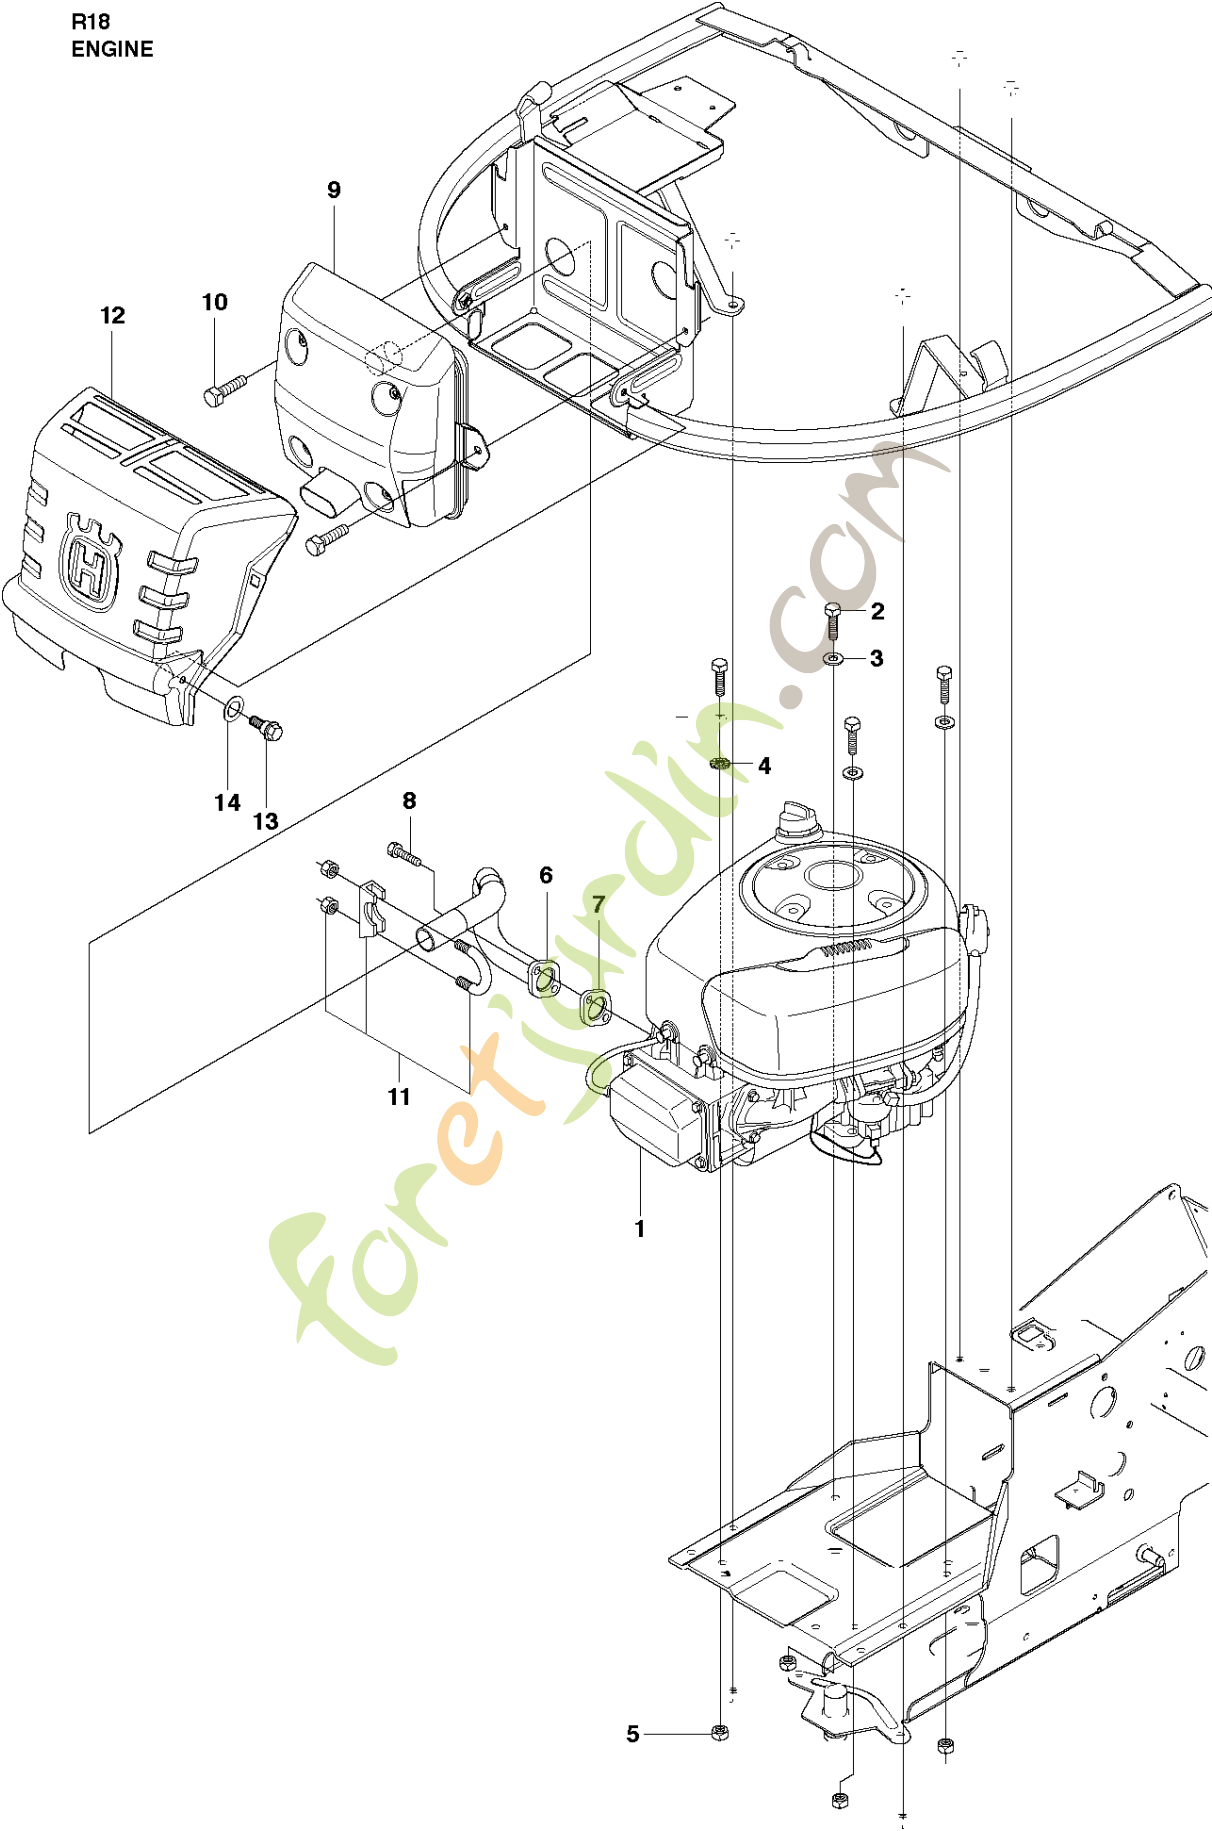

R18
ENGINE

Référence	Numéro de Pièce	Description	Remarque	QTÉ Kit équipement
1	544 83 31-01	MOTEUR		1
2	725 24 57-51	VIS		4
3	734 11 64-01	RONDELLE		3
4	735 21 64-00	RONDELLE DE BLOCAGE		1
5	732 21 18-01	LOCK NUT		4
6	535 50 06-01	TUBE		1
7	506 91 45-01	JOINT		1
8	506 55 63-01	SCREW UNC		2
9	544 33 57-01	SILENCIEUX COMPLET		1
10	725 23 64-61	VIS EHHFT		2
11	506 66 84-01	AVGASKLAMMA KPL.		1
12	544 24 83-01	PROTECTION THERMIQUE		1
13	506 59 74-01	COLLAR SCREW		2
14	506 83 94-01	RONDELLE DU RESSORT		2

foretjardin.com