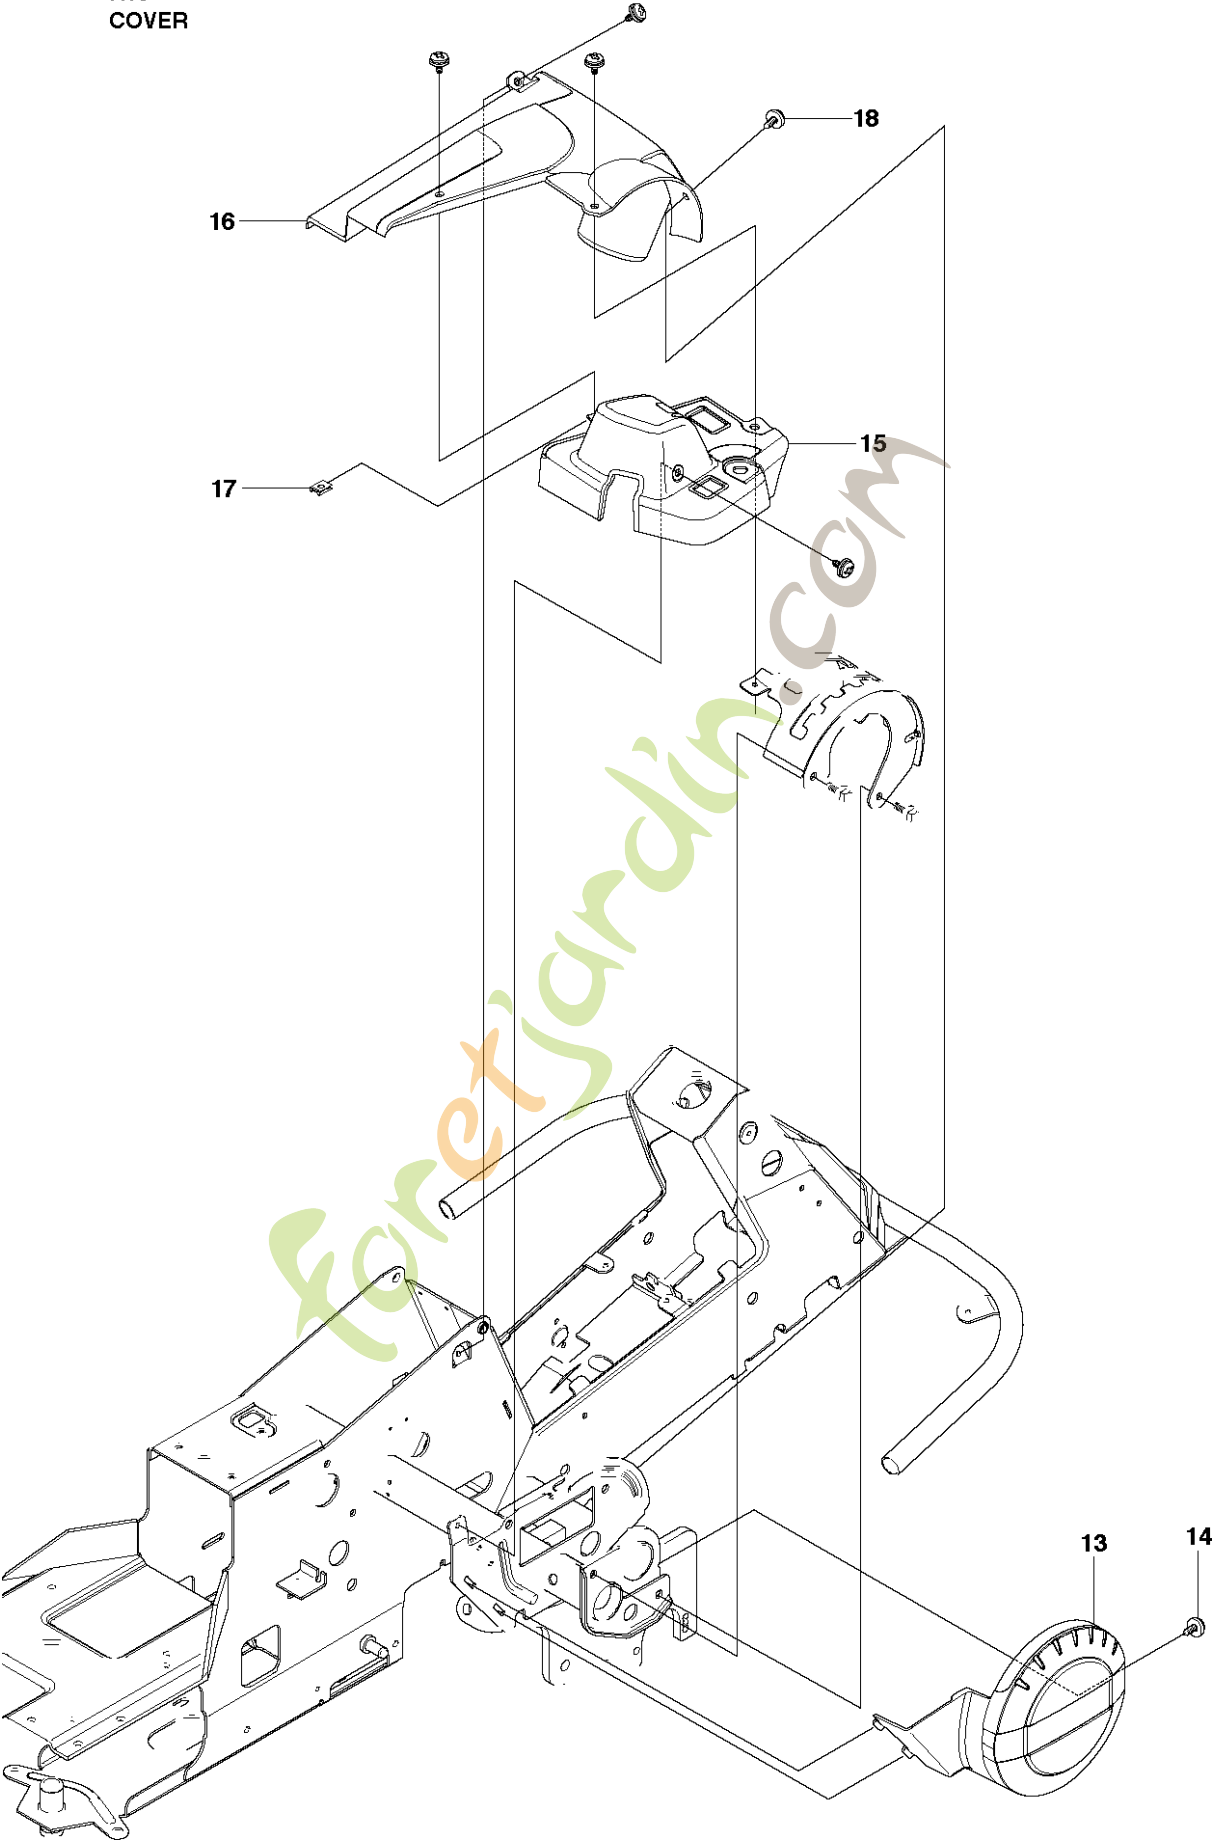

R18
COVER

Référence	Numéro de Pièce	Description	Remarque	QTÉ Kit équipement
13	535 50 25-01	COUVERCLE DE CONTRÔLE		1
14	544 40 05-01	VIS		1
15	544 33 21-03	COUVERCLE DE CONTRÔLE		1
16	544 33 22-02	CARTER		1
17	535 42 91-01	ECROU A RESSORT		1
18	544 40 05-01	VIS		4

foretjardin.com