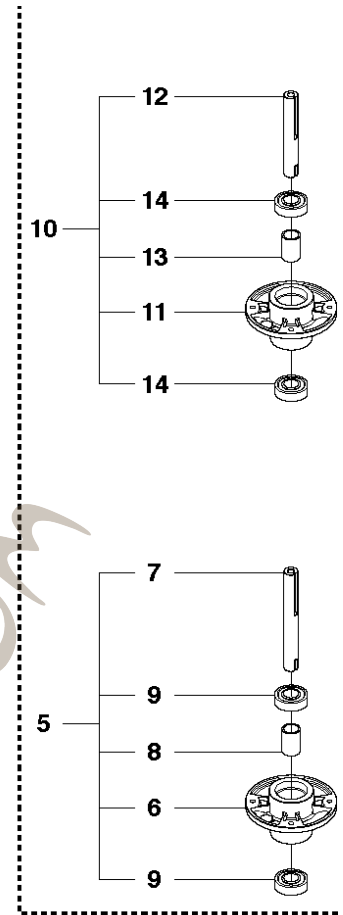

SPARE PARTS LIST

RIDERS

RIDER 18, 966414001, 2010-03

Foretjanslinjen.com

R18
MOWER DECK, CC94

73
CombiClip® 94

Référence	Numéro de Pièce	Description	Remarque	QTÉ	Kit équipement
1	544 06 57-01	PLATEAU DE COUPE		1	
2	506 91 62-01	BLIND RIVET NUT		1	
3	544 06 58-01	BOUCHON		1	
4	544 06 61-01	BOUTON		1	
5	544 06 59-02	PALIER DE LAME COMPLET		1	
6	544 06 78-01	CARTER		1	5
7	544 06 79-01	ARBRE		1	5
8	544 06 80-01	DOUILLE D'ESPACEMENT		1	5
9	738 23 04-34	ROULEMENT À BILLES		2	5
10	544 06 59-01	PALIER DE LAME COMPLET		2	
11	544 06 78-01	CARTER		1	10
12	535 42 87-02	ARBRE		1	10
13	535 42 88-01	RONDELLE D'ESPACEMENT		1	10
14	738 22 05-19	ROULEMENT À BILLES		2	10
15	535 42 38-01	VIS RSQM		12	
16	734 11 64-01	RONDELLE		12	
17	732 21 18-01	LOCK NUT		12	
18	506 92 21-01	POULIE		3	
19	506 53 35-01	CLE PARALLELE		7	
20	544 06 80-02	DOUILLE D'ESPACEMENT		1	
21	734 11 74-41	RONDELLE		3	
22	544 11 41-01	VIS EHHM		3	
23	535 50 42-02	BLADE BRACKET		3	
24	505 54 45-01	RIDE ON BLADE		3	
25	506 79 23-01	KNIFE PLATE		3	
26	544 11 41-01	VIS EHHM		3	
27	506 54 07-01	TENDEUR DE COURROIE COMPLET		1	
28	506 51 95-01	SPÄNNARM KPL.		1	27
29	506 53 27-01	POULIE		1	27
30	734 11 64-41	RONDELLE		1	27
31	506 55 83-02	VIS EHHFT		1	27
32	506 91 87-02	RONDELLE		1	
33	725 24 51-71	VIS EHHM		1	
34	732 21 18-01	LOCK NUT		1	
35	506 53 31-01	RESSORT		1	
36	505 20 86-01	COURROIE		1	
37	544 06 63-01	CARTER DE COURROIE		1	
38	544 40 05-01	VIS		2	
72	506 78 97-01	AUTOCOLLANT		1	
73	574 21 03-01	DECAL		1	
74	506 92 90-01	AUTOCOLLANT		1	
76	574 51 00-01	DECAL		1	