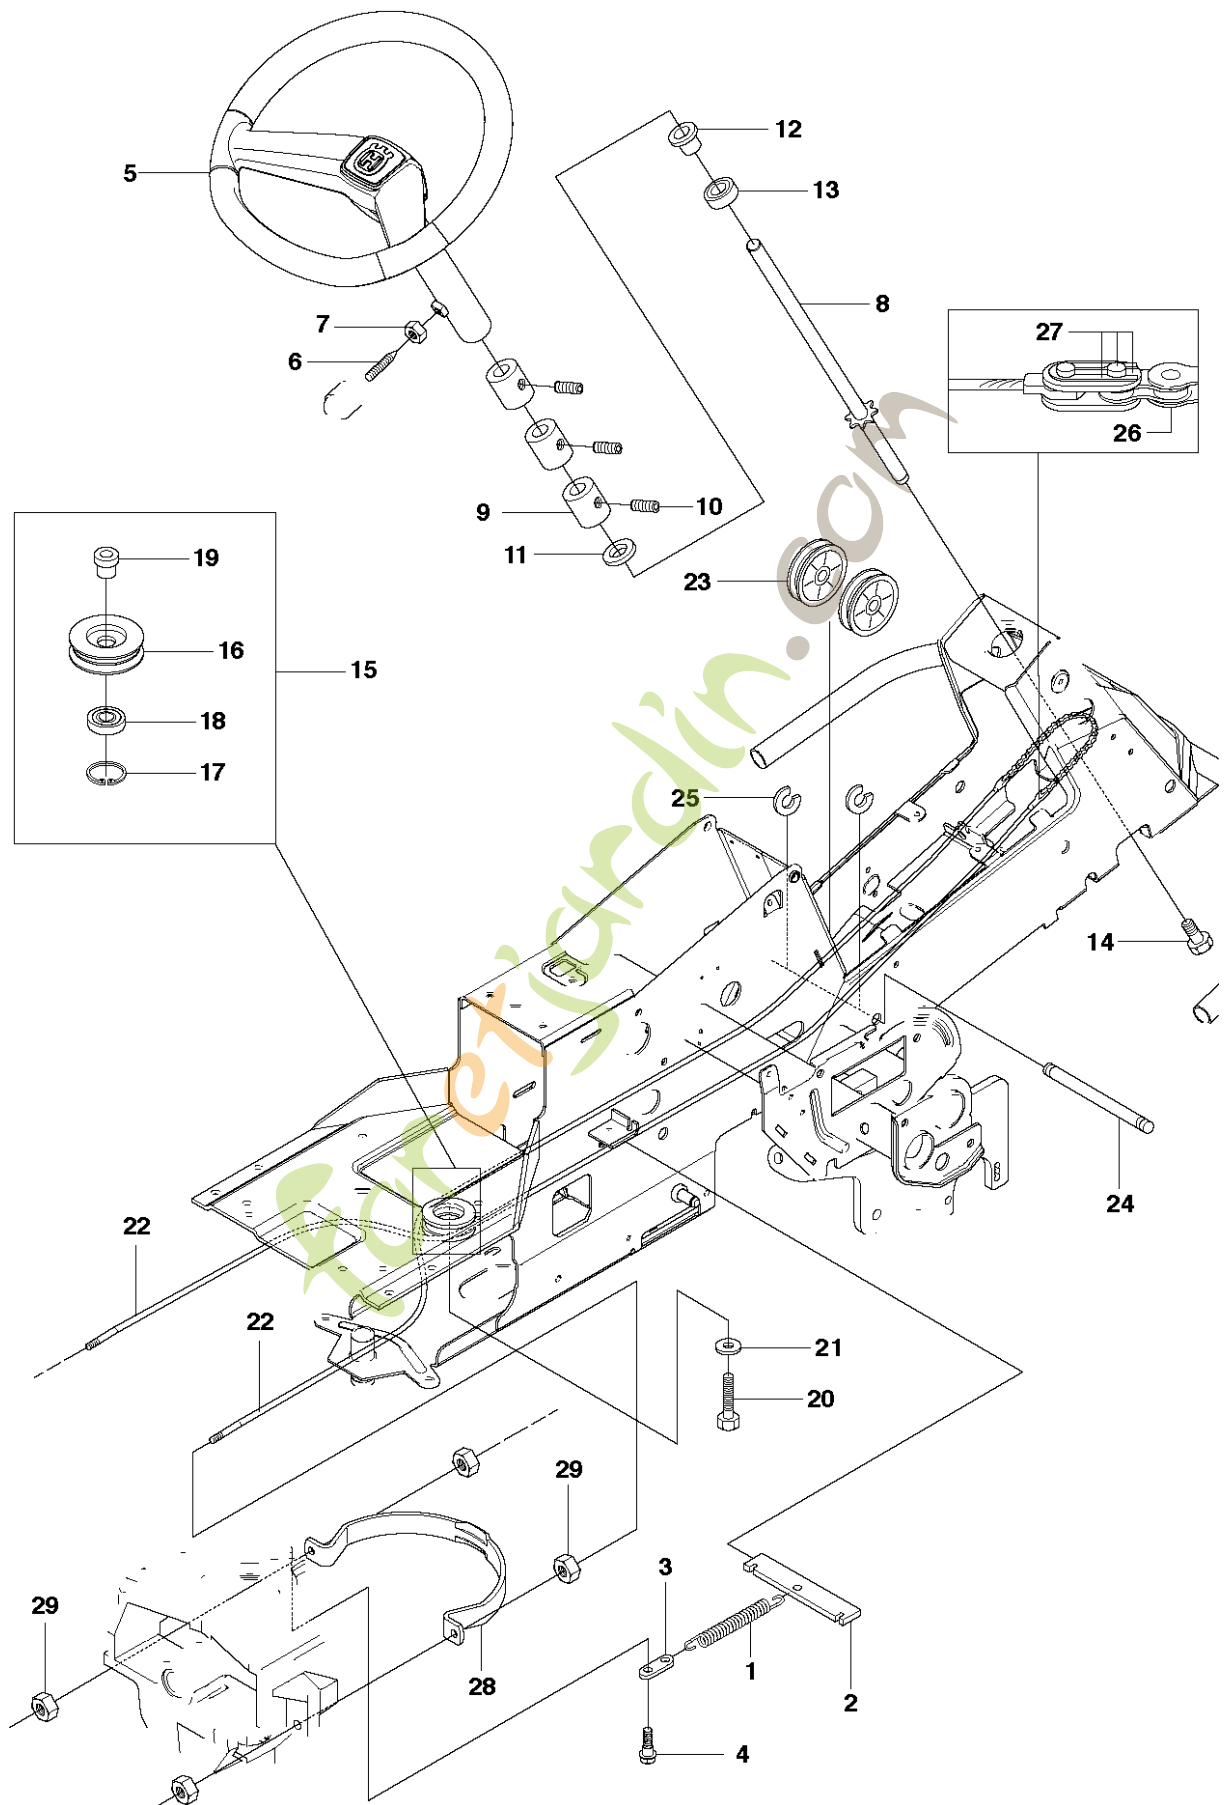

R18
STEERING

Référence	Numéro de Pièce	Description	Remarque	QTÉ	Kit équipement
1	506 67 19-01	RESSORT		1	
2	506 57 63-01	FIXATION DE RESSORT		1	
3	506 67 08-01	MAILLON		1	
4	506 59 74-01	COLLAR SCREW		1	
5	544 37 52-02	VOLANT		1	
6	728 74 55-05	VIS IHSETM		1	
7	731 23 18-01	ECROU HEXAGONAL		1	
8	575 63 19-01	AXE		1	
9	506 86 34-01	ENTRAÎNEUR		3	
10	728 84 43-05	VIS IHSETM		3	
11	506 86 36-01	RONDELLE		1	
12	506 88 78-01	RONDELLE D'ESPACEMENT		1	
13	738 21 04-04	ROULEMENT À BILLES		1	
14	506 57 01-04	VIS EHHFM		1	
15	506 50 09-03	BARRING WHEEL		1	
16	535 42 41-01	POULIE DE DEMARREUR		1	15
17	735 31 40-10	ANNEAU DE SÉCURITÉ		1	15
18	738 22 04-19	ROULEMENT À BILLES		1	15
19	506 50 08-02	BUSHING		1	15
20	506 67 54-02	VIS EHHFM		1	
21	734 11 74-41	RONDELLE		1	
22	506 58 91-04	CÂBLE COMPLET		2	
23	506 52 24-01	POULIE DE LANCEUR		2	
24	506 53 94-02	ARBRE		1	
25	735 31 14-20	CIRCLIP		2	
26	506 55 46-01	CHAÎNE		1	
27	506 55 47-01	SUPPORT		2	
28	544 42 73-01	GUIDE DE CABLAGE		1	
29	731 23 20-51	ECROU HEXAGONAL		4	

Foretjardin.com