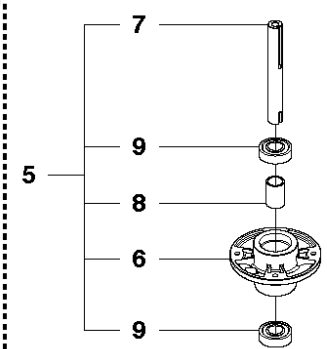

5

73

72

74

75

76