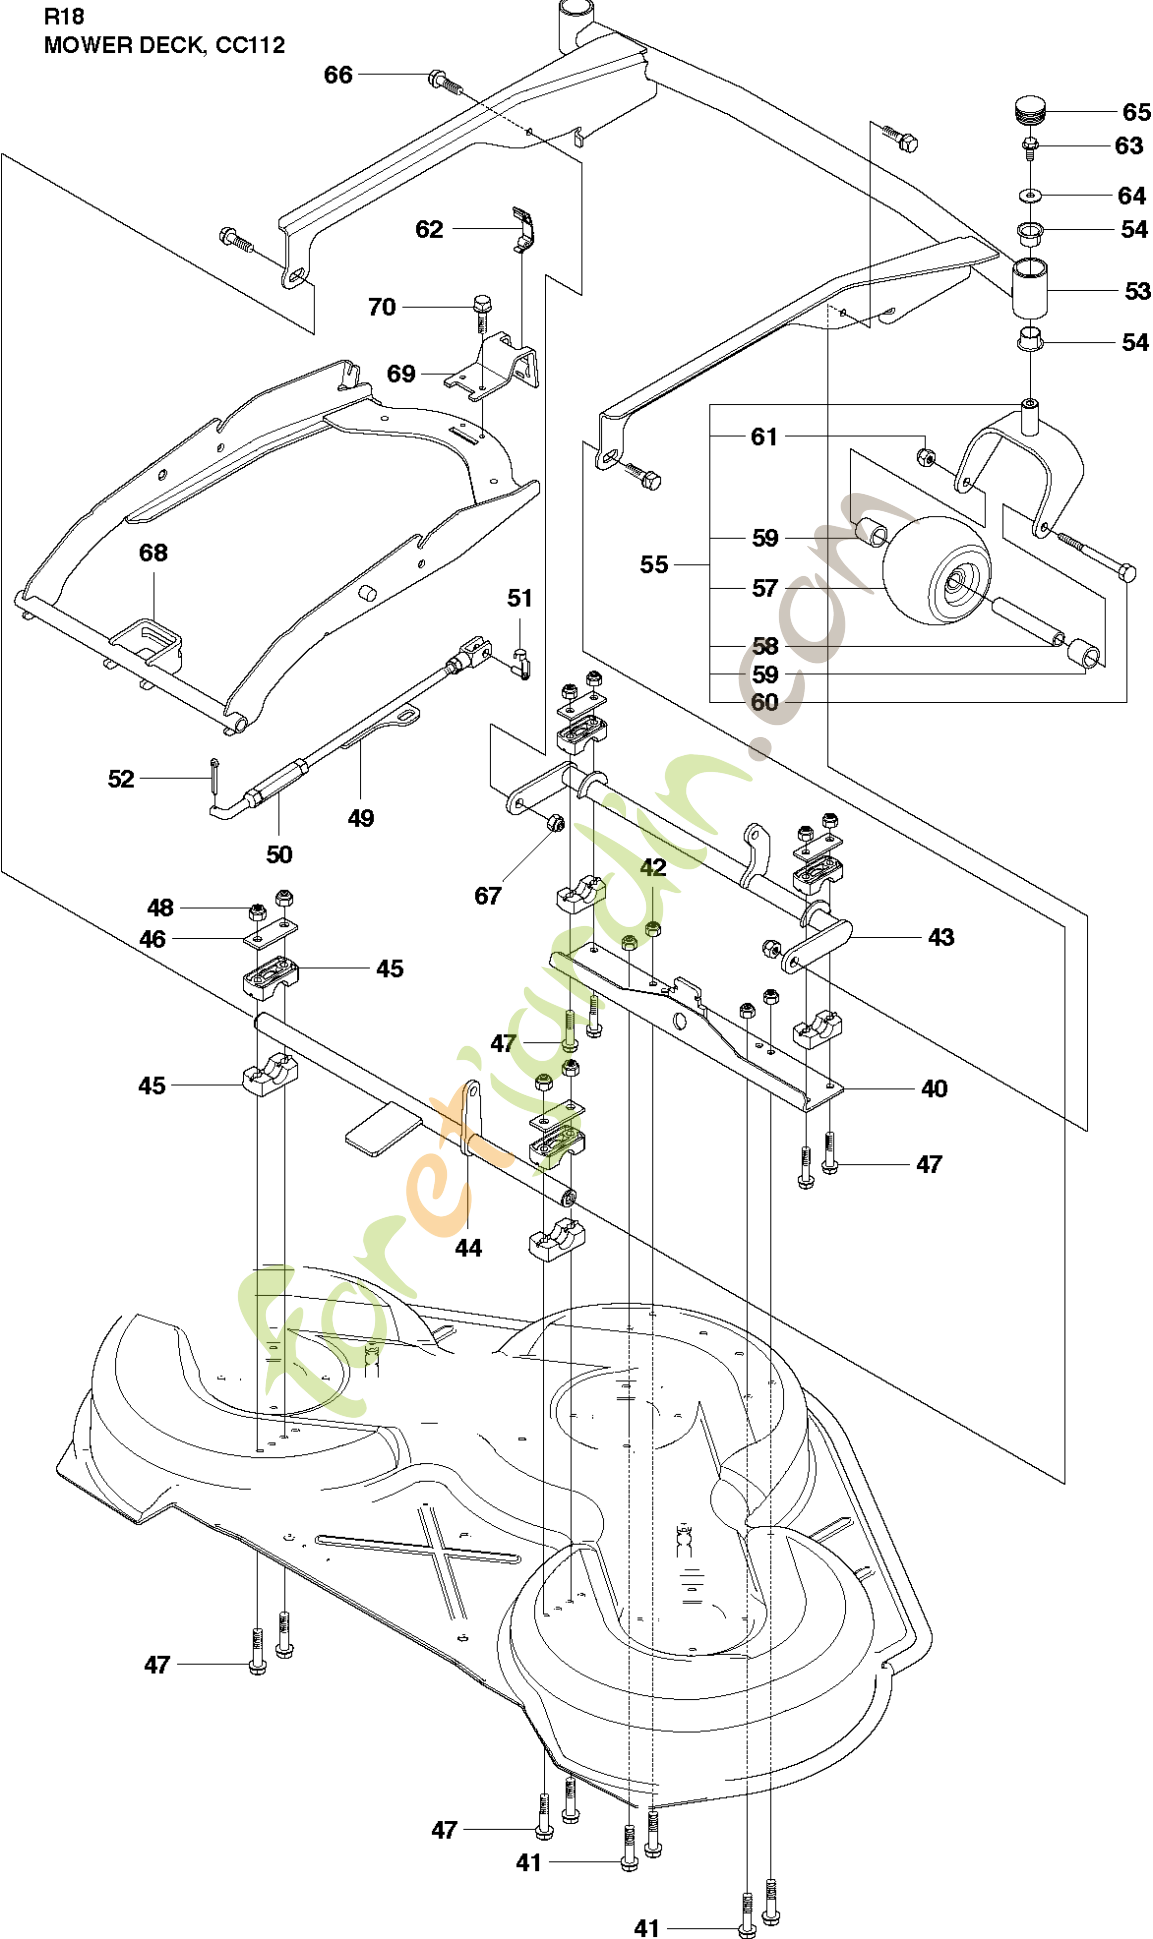

Référence	Numéro de Pièce	Description	Remarque	QTÉ	Kit équipement
40	523 09 53-01	SUPPORT		1	
41	725 24 51-71	VIS EHHM		4	
42	732 21 18-01	LOCK NUT		4	
43	502 64 18-02	CROSS BAR		1	
44	523 09 45-03	CROSS BAR		1	
45	506 86 96-01	ROULEMENT		8	
46	506 81 38-01	REINFORCING PLATE		4	
47	725 24 61-51	VIS EHHM		8	
48	732 21 18-01	LOCK NUT		8	
49	523 11 42-01	ENSEMBLE DE TIGES PARALLELE		1	
50	502 64 23-01	TIGE PARALLÈLE		1	
51	506 83 98-01	GAFFELLÄNK		1	
52	721 61 83-01	GOUPILLE FENDUE		1	
53	523 08 65-03	PLATINE DE CHASSIS		1	
54	574 56 19-01	ROULEMENT		4	
55	574 21 01-01	ROUE PIVOTANTE ASSEMBLEE		2	
57	506 96 30-01	ROUE COMPLÈTE		1	55
58	506 81 08-02	WHEEL AXLE TUBE		1	55
59	506 87 41-02	RONDELLE D'ESPACEMENT		2	55
60	725 25 19-51	VIS EHHM		1	55
61	732 21 20-51	ÉCROU		1	55
62	503 89 47-03	SNAP		1	
63	506 57 01-04	VIS EHHFM		2	
64	734 11 64-41	RONDELLE		2	
65	574 03 48-01	BOUCHON		2	
66	506 59 74-01	COLLAR SCREW		4	
67	732 21 18-01	LOCK NUT		2	
68	523 08 75-01	CHÂSSIS DE L'UNITÉ		1	
69	523 11 46-01	VERROU		1	
70	725 23 68-61	VIS EHHFT		2	

Foretjardin.com