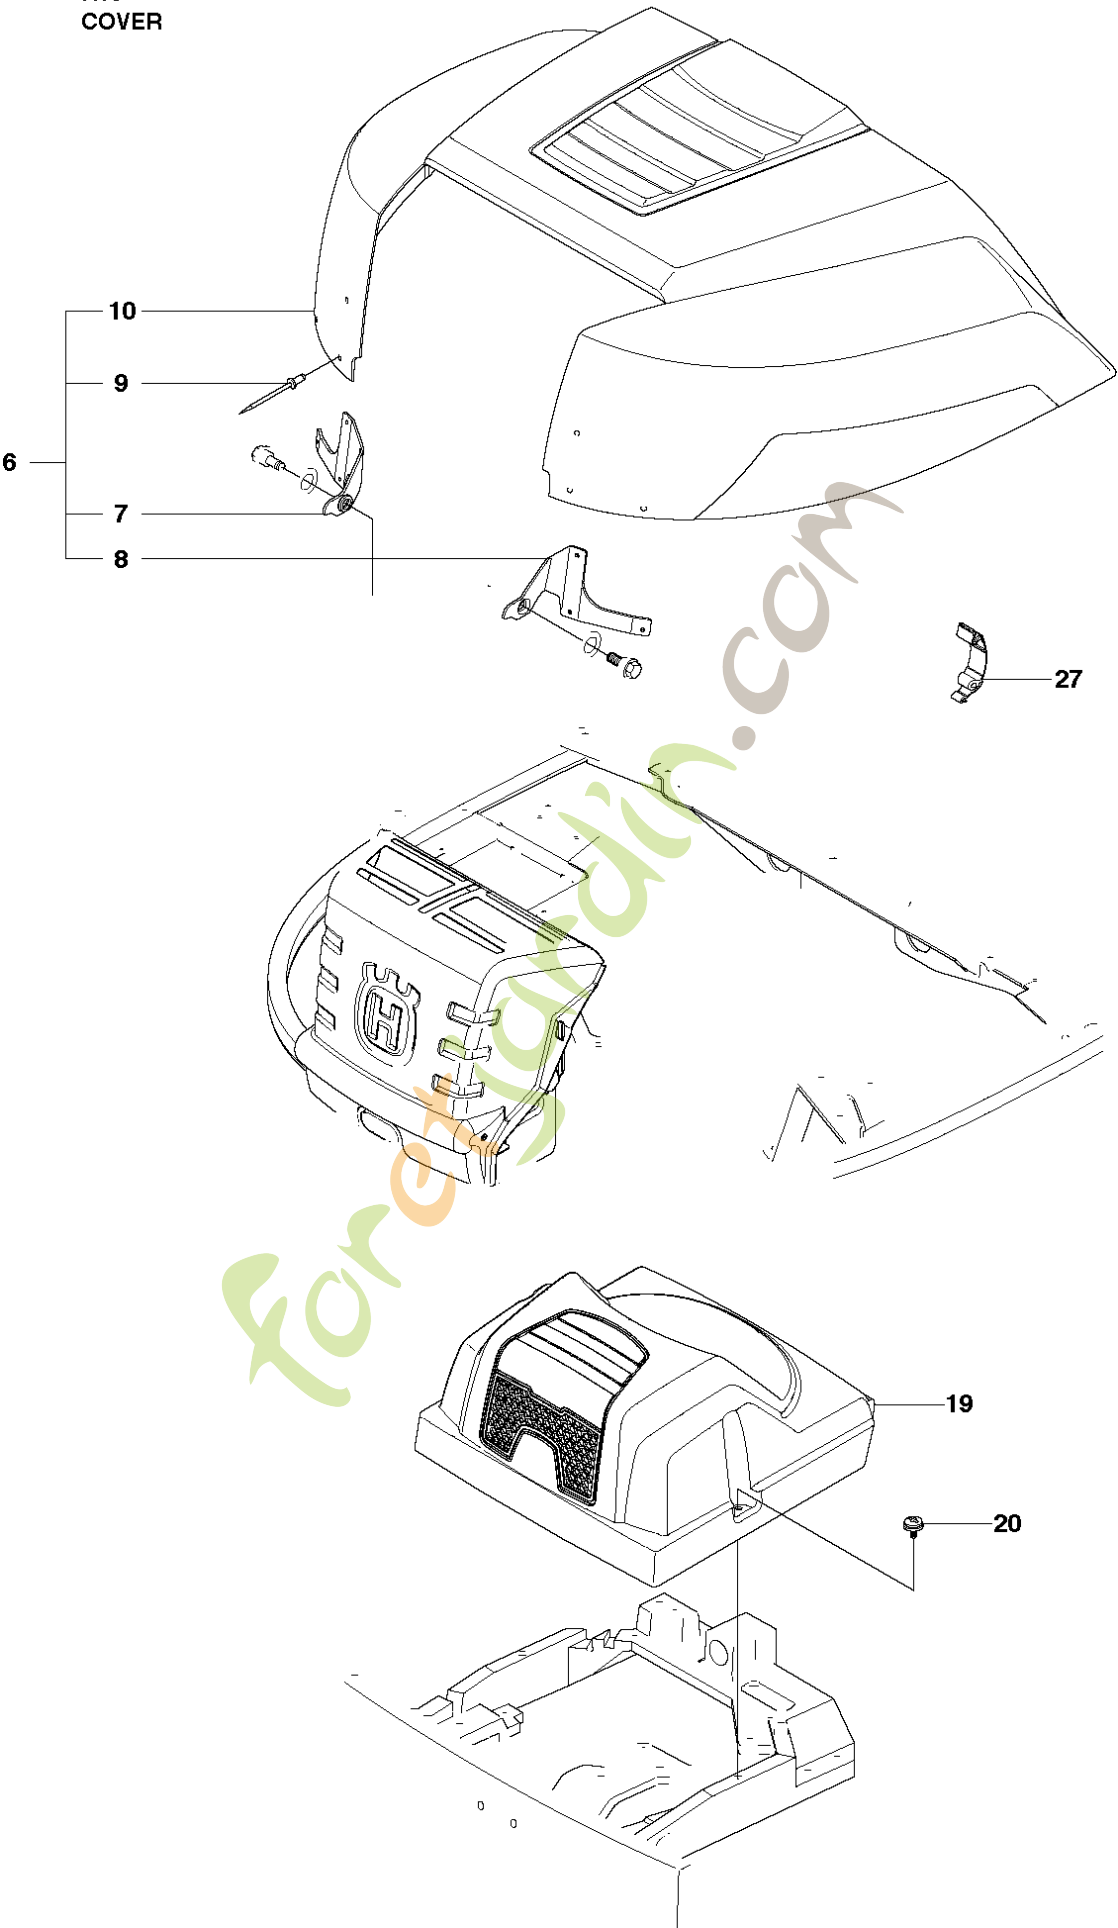

R18
COVER

Référence	Numéro de Pièce	Description	Remarque	QTÉ	Kit équipement
6	544 24 50-04	CAPOT DU MOTEUR COMPLET		1	
7	544 24 51-01	CHARNIÈRE		1	6
8	544 24 51-02	CHARNIÈRE		1	6
9	722 79 54-02	RIVET		6	6
10	544 24 52-02	CAPOT DU MOTEUR COMPLET		1	
19	544 37 39-01	CARTER		1	
20	544 40 05-01	VIS		2	
27	503 89 47-03	SNAP		1	

foretjardin.com