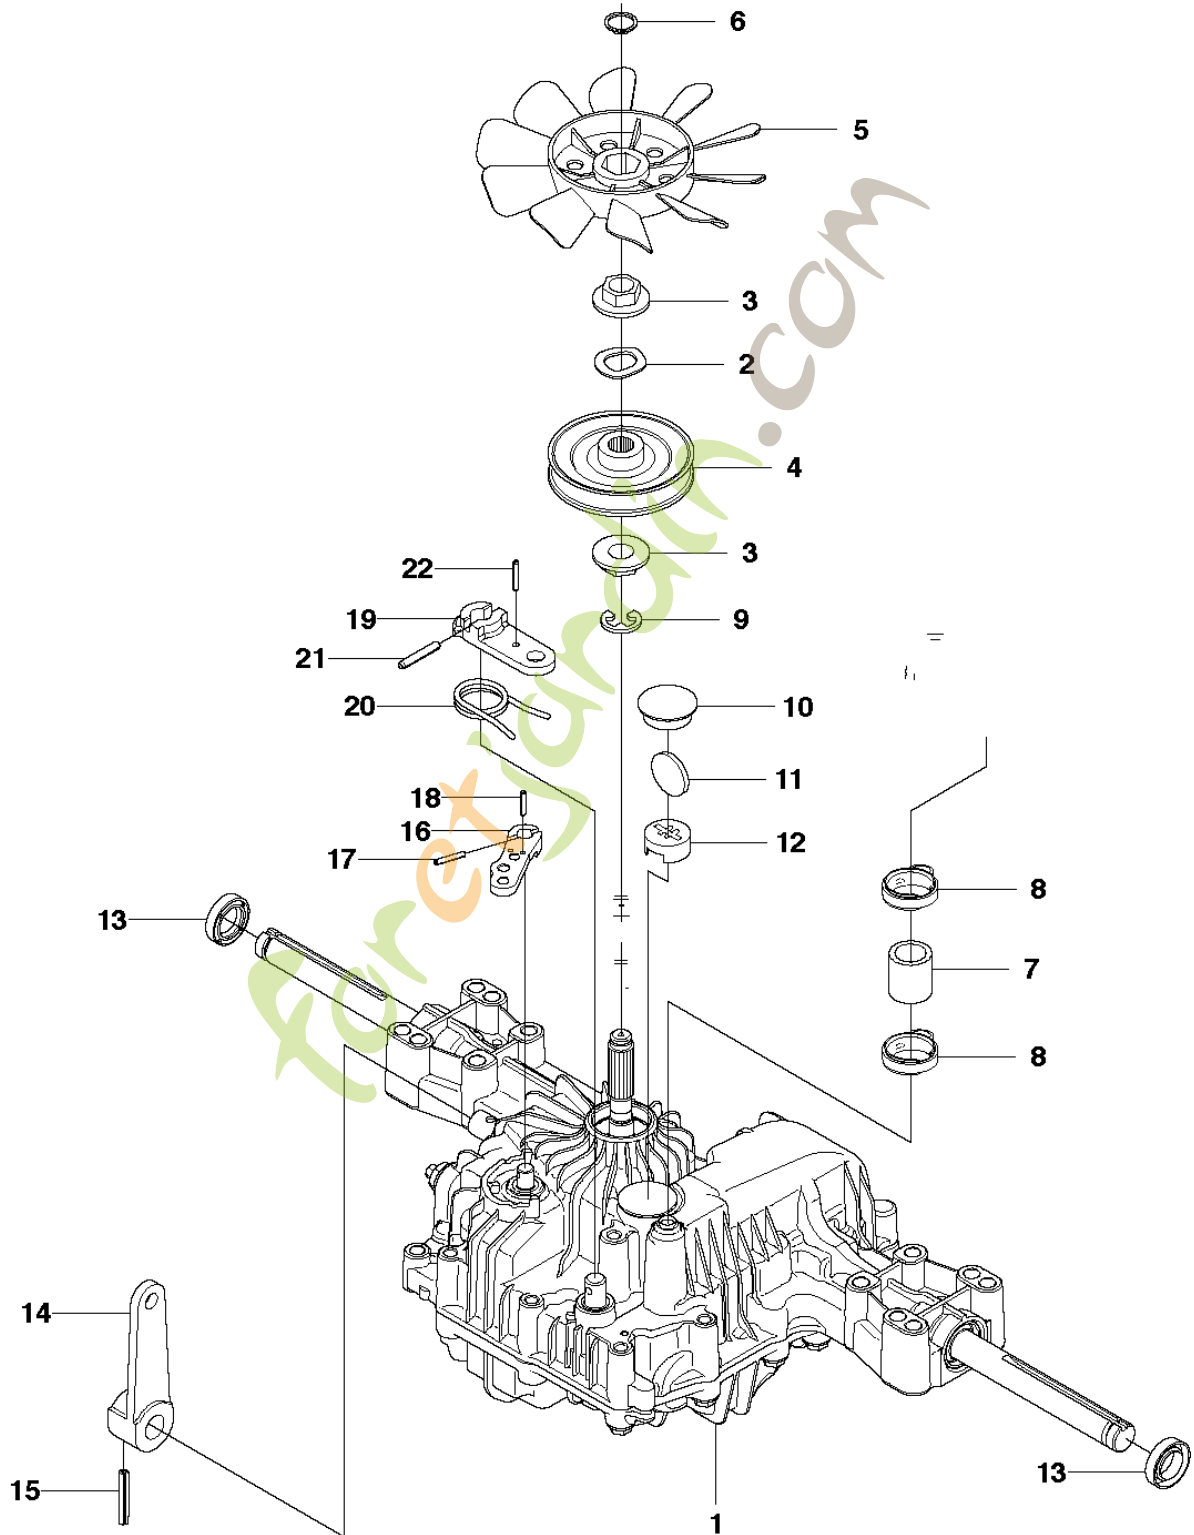

R18
HYDROSTAT

TRANSMISSION

RIDER 18, 966414001, 2010-03

Référence	Numéro de Pièce	Description	Remarque	QTÉ	Kit équipement
1	506 98 63-01	TRANSMISSION		1	
2	506 98 65-01	RONDELLE DU RESSORT		1	
3	506 98 66-01	PIECE D'ESPACEMENT		2	
4	502 45 19-01	POULIE		1	
5	506 98 68-01	VENTILATEUR		1	
6	735 31 15-00	ANNEAU DE SÉCURITÉ		1	
7	502 45 16-01	TUBE		1	
8	506 98 70-01	AGRAFE DE TUYAU		2	
9	535 40 28-07	COLLIER DE SERRAGE		1	1
10	535 40 28-32	BOUCHON		1	1
11	535 40 28-29	AIMANT		1	1
12	502 45 20-01	MAGNET HOLDER		1	1
13	535 40 28-37	JOINT		2	1
14	502 45 32-01	LEVIER DE COMMANDE		1	1
15	535 40 28-09	GOUPILLE		1	1
16	535 40 28-17	LEVIER		1	1
17	535 40 28-16	GOUPILLE		1	1
18	535 40 28-33	GOUPILLE		1	1
19	535 40 28-38	LEVIER		1	1
20	535 40 28-39	RESSORT DE RENVOI		1	1
21	535 40 28-40	GOUPILLE		1	1
22	535 40 28-41	GOUPILLE		1	1

Foretjardin.com