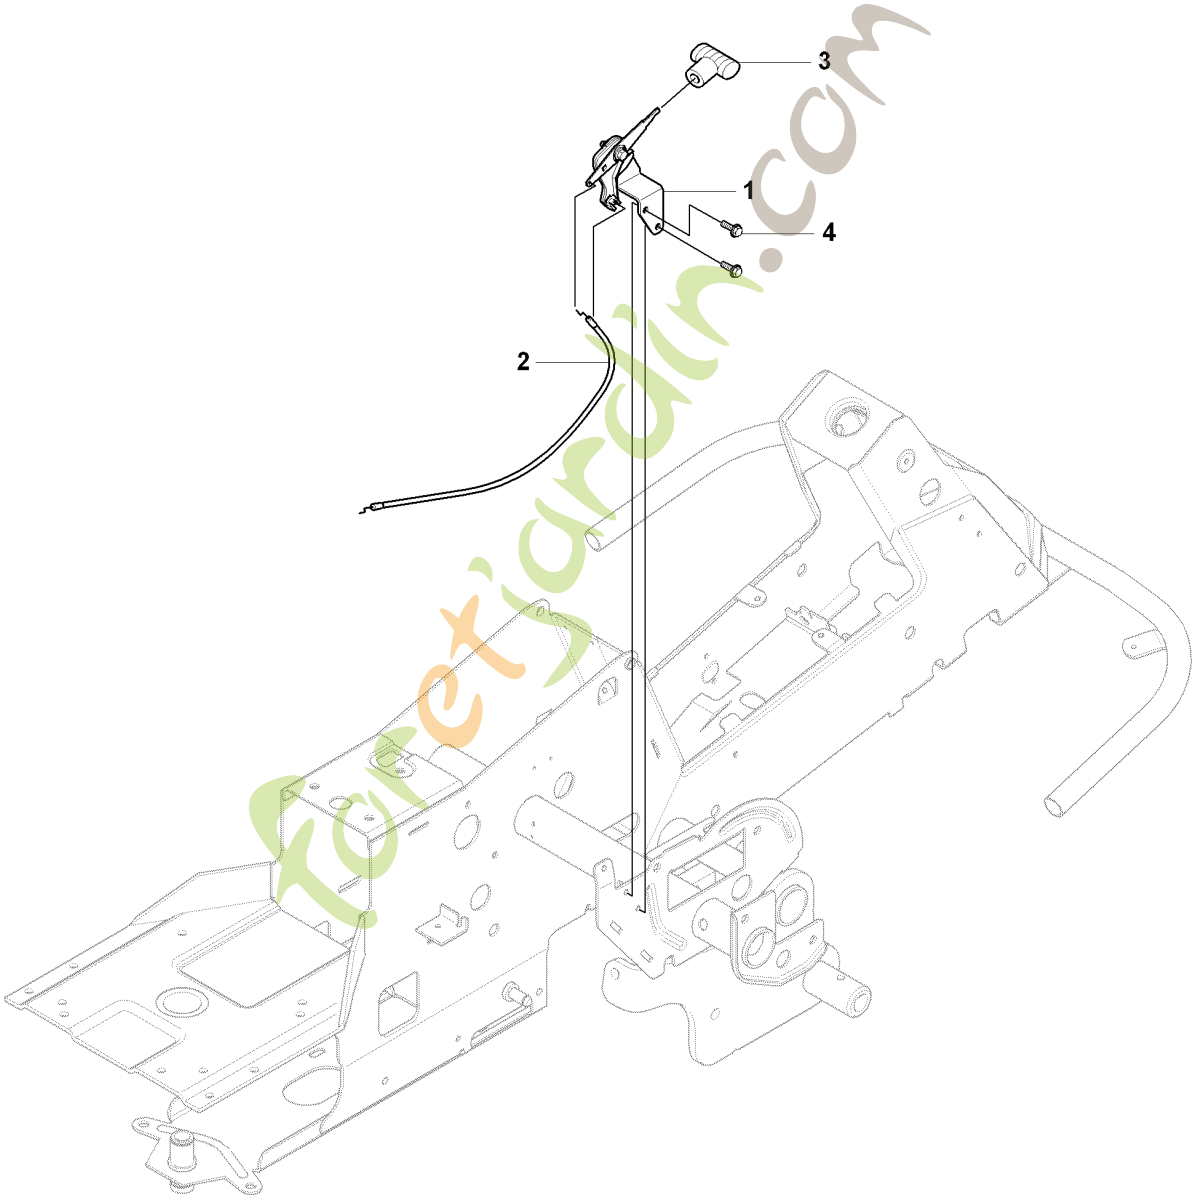

M 965 10 49-01 RIDER R175
CONTROLS

Référence	Numéro de Pièce	Description	Remarque	QTÉ Kit équipement
1	544 30 15-01	THOTTLE CONTROL ASSY		1
2	544 30 17-01	CÂBLE		1
3	506 88 91-01	BOUTON		1
4	725 23 68-61	VIS EHHFT		2

foretjardin.com