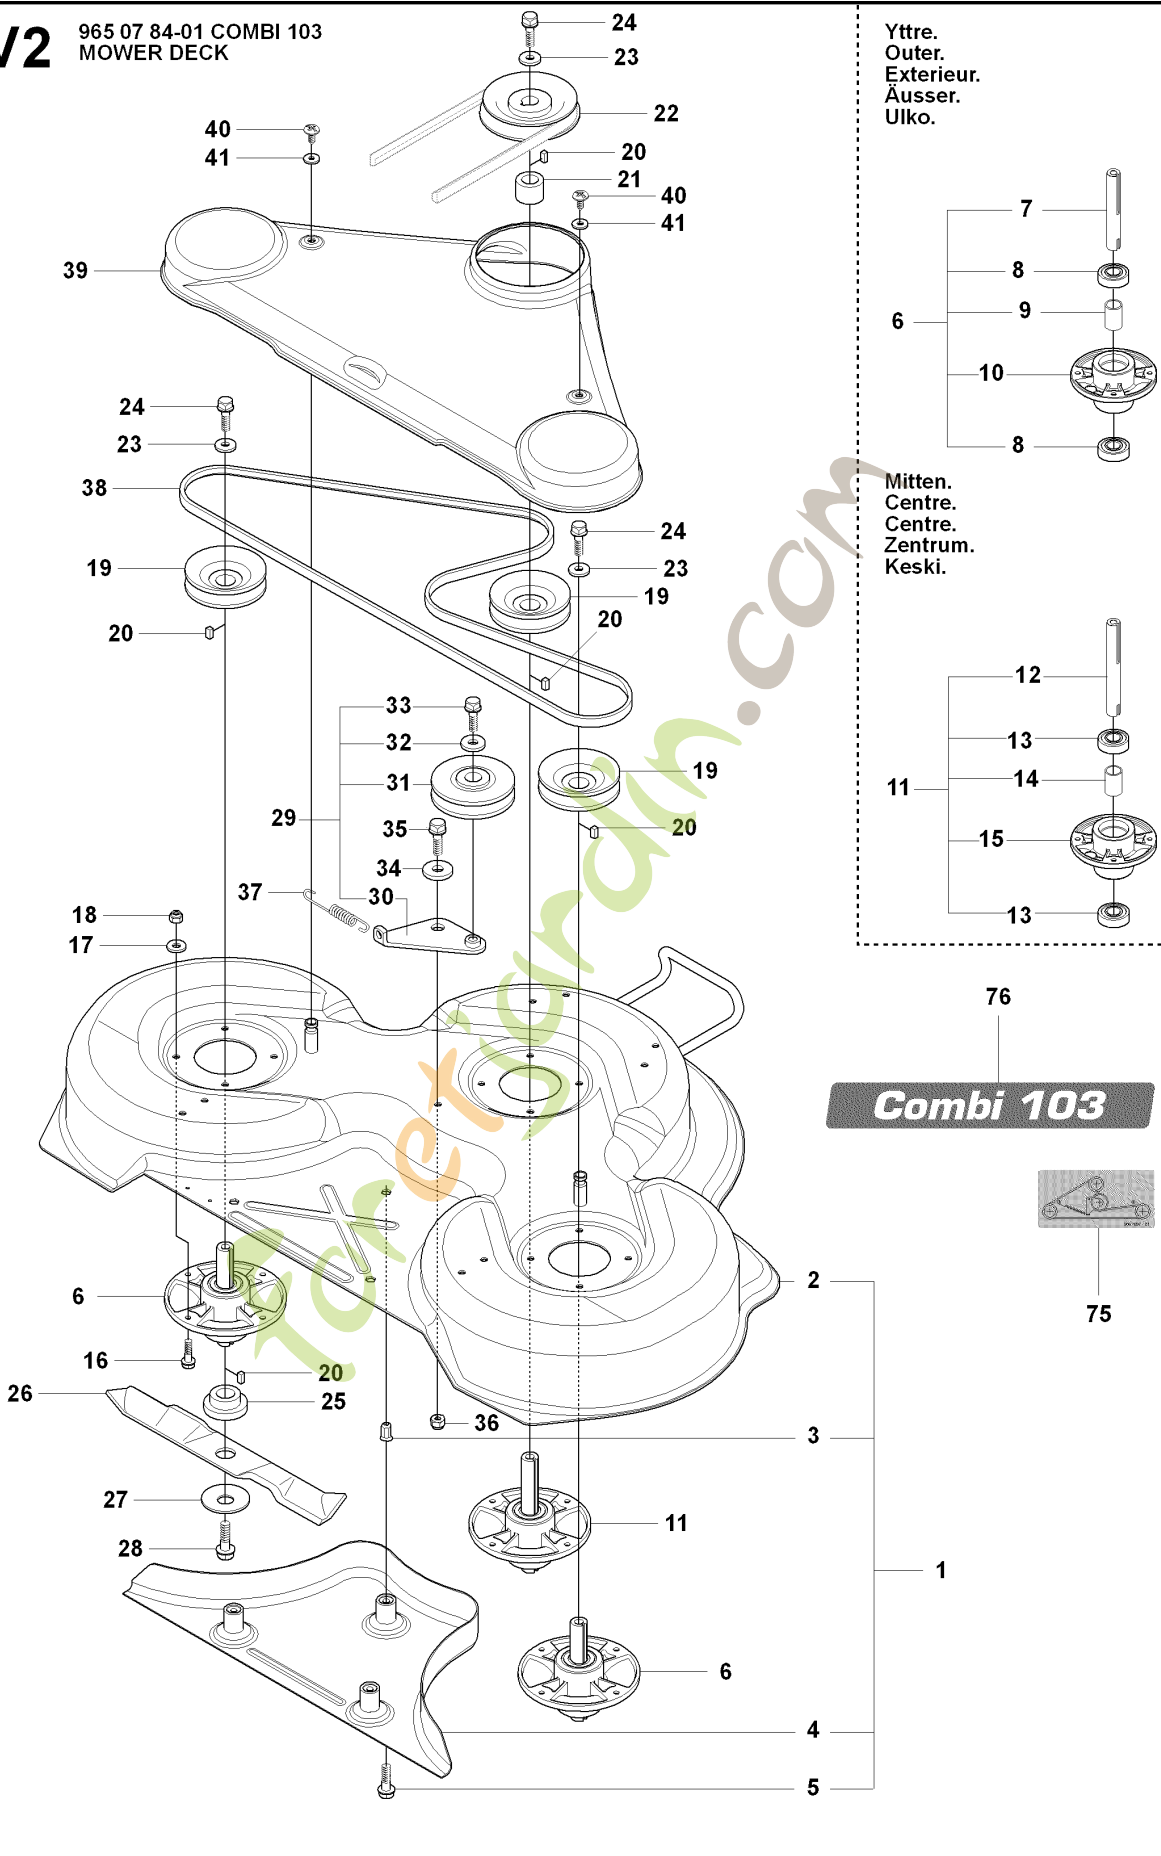

V2 965 07 84-01 COMBI 103
MOWER DECK

Référence	Numéro de Pièce	Description	Remarque	QTÉ Kit équipement
1	544 11 29-03	PLATEAU DE COUPE		1
2	544 11 28-01	PLATEAU DE COUPE		1
3	506 91 62-01	BLIND RIVET NUT		3
4	544 44 92-01	BOUCHON		1
5	506 57 01-04	VIS EHHFM		3
6	544 06 59-01	PALIER DE LAME COMPLET		2
7	544 06 79-02	ARBRE		1
8	738 23 04-34	ROULEMENT À BILLES		2
9	544 06 80-01	DOUILLE D'ESPACEMENT		1
10	544 06 78-01	CARTER		1
11	544 06 59-02	PALIER DE LAME COMPLET		1
12	544 06 79-01	ARBRE		1
13	738 23 04-34	ROULEMENT À BILLES		2
14	544 06 80-01	DOUILLE D'ESPACEMENT		1
15	544 06 78-01	CARTER		1
16	535 42 38-01	VIS RSQM		12
17	734 11 64-01	RONDELLE		12
18	732 21 18-01	LOCK NUT		12
19	506 92 21-01	POULIE		3
20	506 53 35-01	CLE PARALLELE		7
21	544 06 80-02	DOUILLE D'ESPACEMENT		1
22	506 77 86-01	POULIE		1
23	734 11 74-41	RONDELLE		3
24	544 11 41-01	VIS EHHM		3
25	535 50 42-02	BLADE BRACKET		3
26	544 10 30-01	COUTEAU		3
27	506 79 23-01	KNIFE PLATE		3
28	544 11 41-01	VIS EHHM		3
29	506 54 07-01	TENDEUR DE COURROIE COMPLET		1
30	506 51 95-01	SPÄNNARM KPL.		1
31	506 53 27-01	POULIE		1
32	734 11 64-41	RONDELLE		1
33	506 55 83-02	VIS EHHFT		1
34	506 91 87-02	RONDELLE		1
35	725 24 51-71	VIS EHHM		1
36	732 21 18-01	LOCK NUT		1
37	506 53 31-01	RESSORT		1
38	506 76 85-01	DRIVE BELT		1
39	544 09 61-01	CARTER DE COURROIE		1
40	506 98 26-01	VIS		2
41	506 55 97-01	RONDELLE		2
75	506 78 97-01	AUTOCOLLANT		1
76	544 23 81-03	AUTOCOLLANT		1