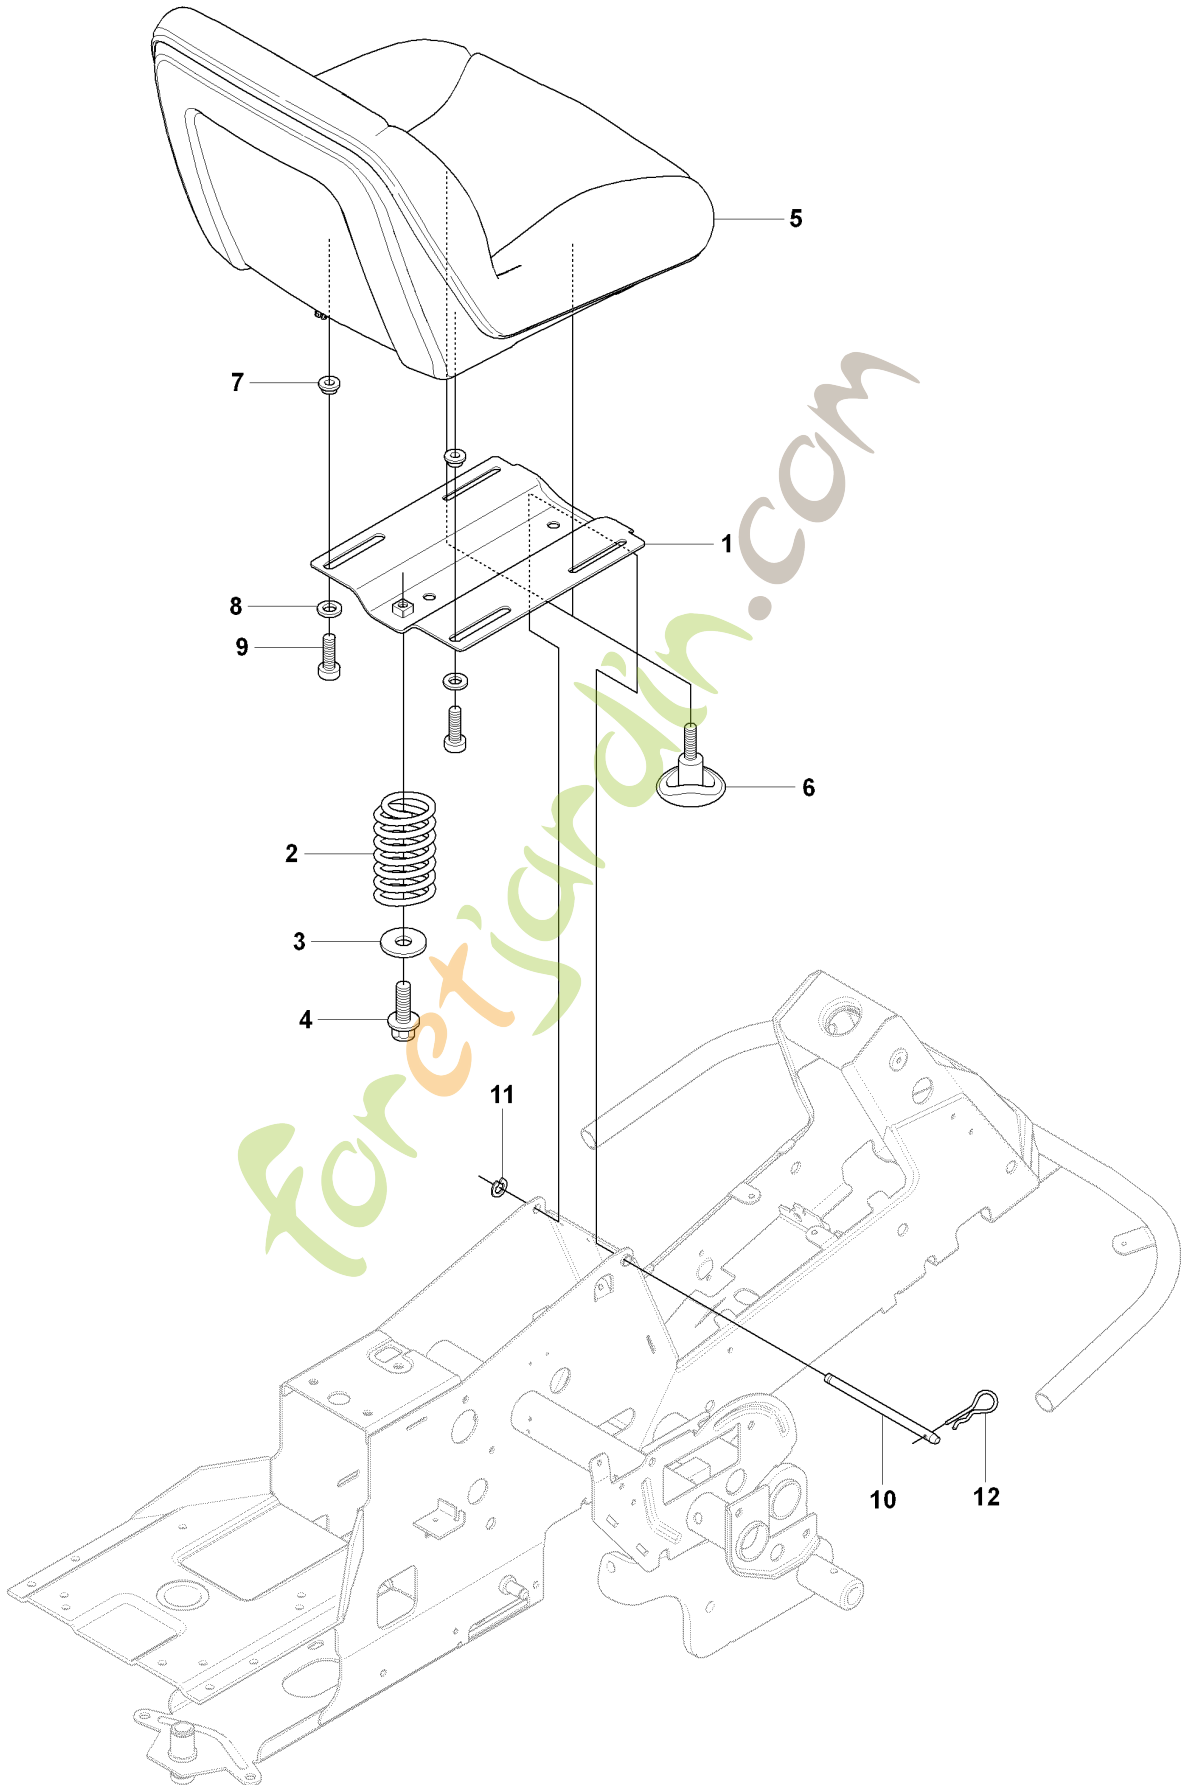

A 965 10 49-01 RIDER R175
SEAT, TS2500

Référence	Numéro de Pièce	Description	Remarque	QTÉ Kit équipement
1	544 32 85-03	FIXATION DE SIÈGE		1
2	506 91 53-01	RESSORT		1
3	734 11 74-41	RONDELLE		1
4	725 24 93-71	VIS EHHM		1
5	544 43 33-01	SIÈGE		1
6	506 56 55-01	JUSTERVRED		2
7	506 56 53-01	BUSHING		2
8	734 11 64-41	RONDELLE		2
9	506 55 63-01	SCREW UNC		2
10	506 50 99-01	ARBRE		1
11	735 31 12-00	ANNEAU DE SÉCURITÉ		1
12	506 66 88-01	SPRING COTTER		1

foretjardin.com