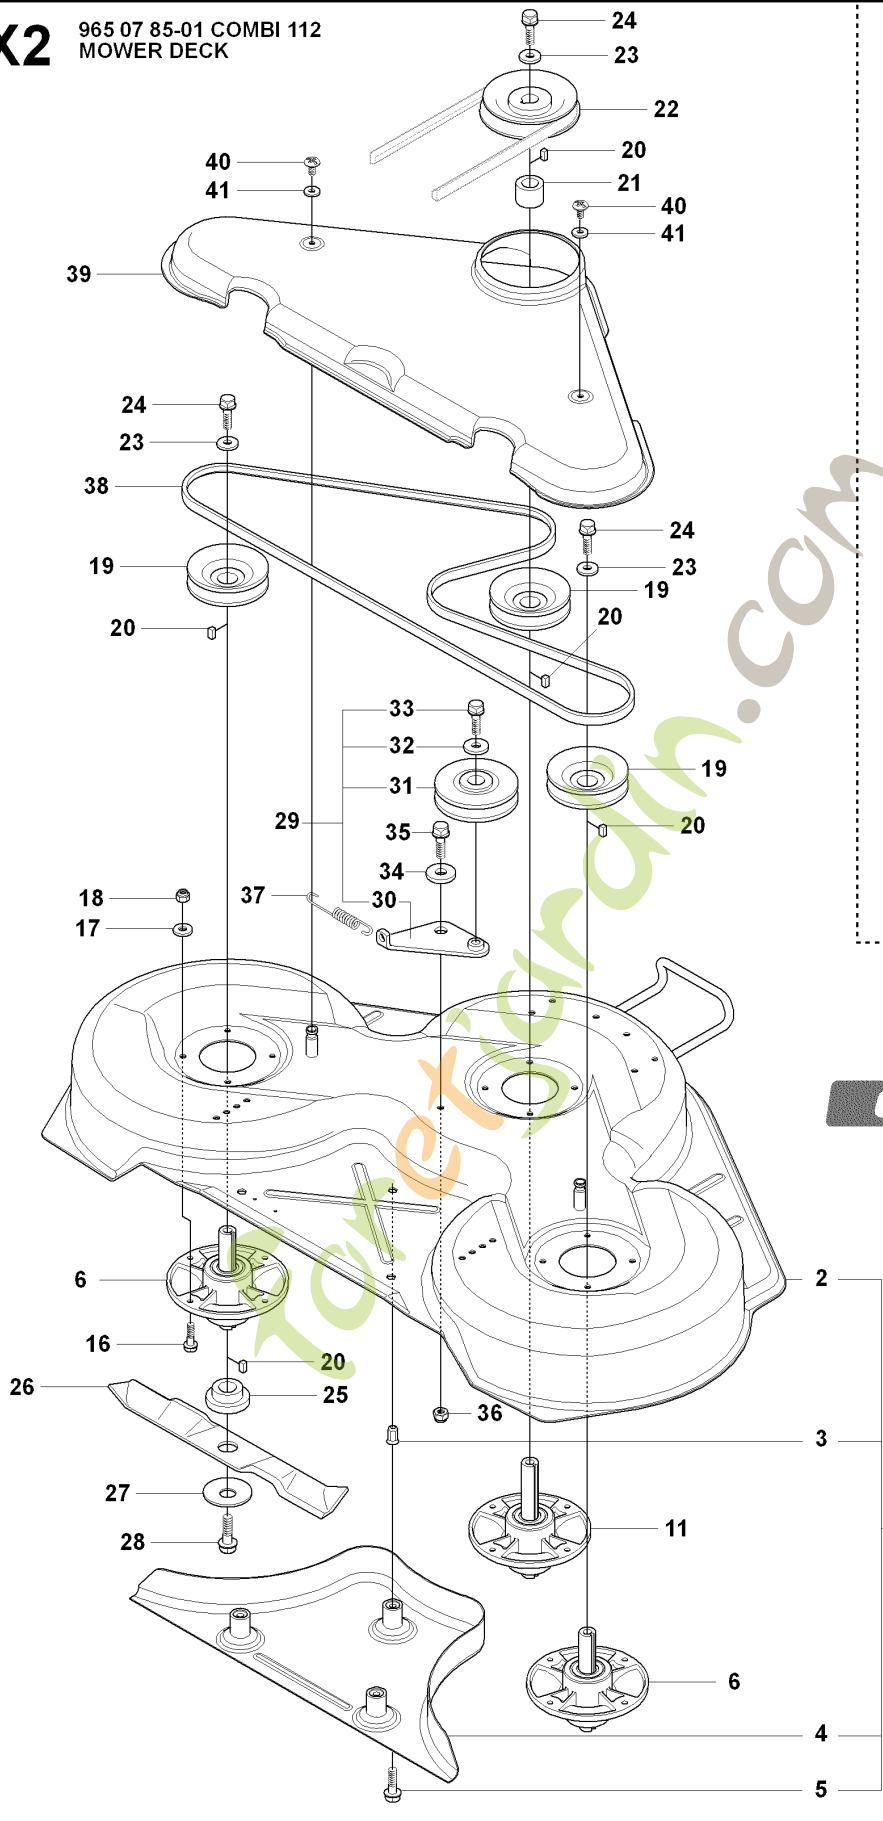

X2 965 07 85-01 COMBI 112
MOWER DECK

Yttre.
Outer.
Exterieur.
Äusser.
Ulko.

Référence	Numéro de Pièce	Description	Remarque	QTÉ Kit équipement
1	544 11 30-03	PLATEAU DE COUPE		1
2	544 11 31-01	PLATEAU DE COUPE		1
3	506 91 62-01	BLIND RIVET NUT		3
4	544 44 93-01	BOUCHON		1
5	506 57 01-04	VIS EHHFM		3
6	544 06 59-01	PALIER DE LAME COMPLET		2
7	544 06 79-02	ARBRE		1
8	738 23 04-34	ROULEMENT À BILLES		2
9	544 06 80-01	DOUILLE D'ESPACEMENT		1
10	544 06 78-01	CARTER		1
11	544 06 59-02	PALIER DE LAME COMPLET		1
12	544 06 79-01	ARBRE		1
13	738 23 04-34	ROULEMENT À BILLES		2
14	544 06 80-01	DOUILLE D'ESPACEMENT		1
15	544 06 78-01	CARTER		1
16	535 42 38-01	VIS RSQM		12
17	734 11 64-01	RONDELLE		12
18	732 21 18-01	LOCK NUT		12
19	506 92 21-01	POULIE		3
20	506 53 35-01	CLE PARALLELE		7
21	544 06 80-02	DOUILLE D'ESPACEMENT		1
22	506 77 86-01	POULIE		1
23	734 11 74-41	RONDELLE		3
24	544 11 41-01	VIS EHHM		3
25	535 50 42-02	BLADE BRACKET		3
26	544 10 28-01	RIDE ON BLADE		3
27	506 79 23-01	KNIFE PLATE		3
28	544 11 41-01	VIS EHHM		3
29	506 54 07-01	TENDEUR DE COURROIE COMPLET		1
30	506 51 95-01	SPÄNNARM KPL.		1
31	506 53 27-01	POULIE		1
32	734 11 64-41	RONDELLE		1
33	506 55 83-02	VIS EHHFT		1
34	506 91 87-02	RONDELLE		1
35	725 24 51-71	VIS EHHM		1
36	732 21 18-01	LOCK NUT		1
37	506 53 31-01	RESSORT		1
38	535 41 19-01	COURROIE		1
39	544 09 62-01	CARTER DE COURROIE		1
40	506 98 26-01	VIS		2
41	506 55 97-01	RONDELLE		2
75	506 78 97-01	AUTOCOLLANT		1
76	544 23 81-05	AUTOCOLLANT		1