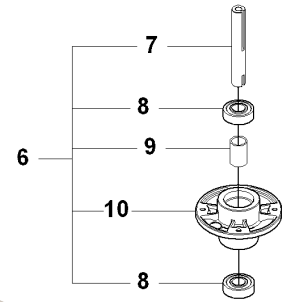

Mitten.
Centre.
Zentrum.
Keski.