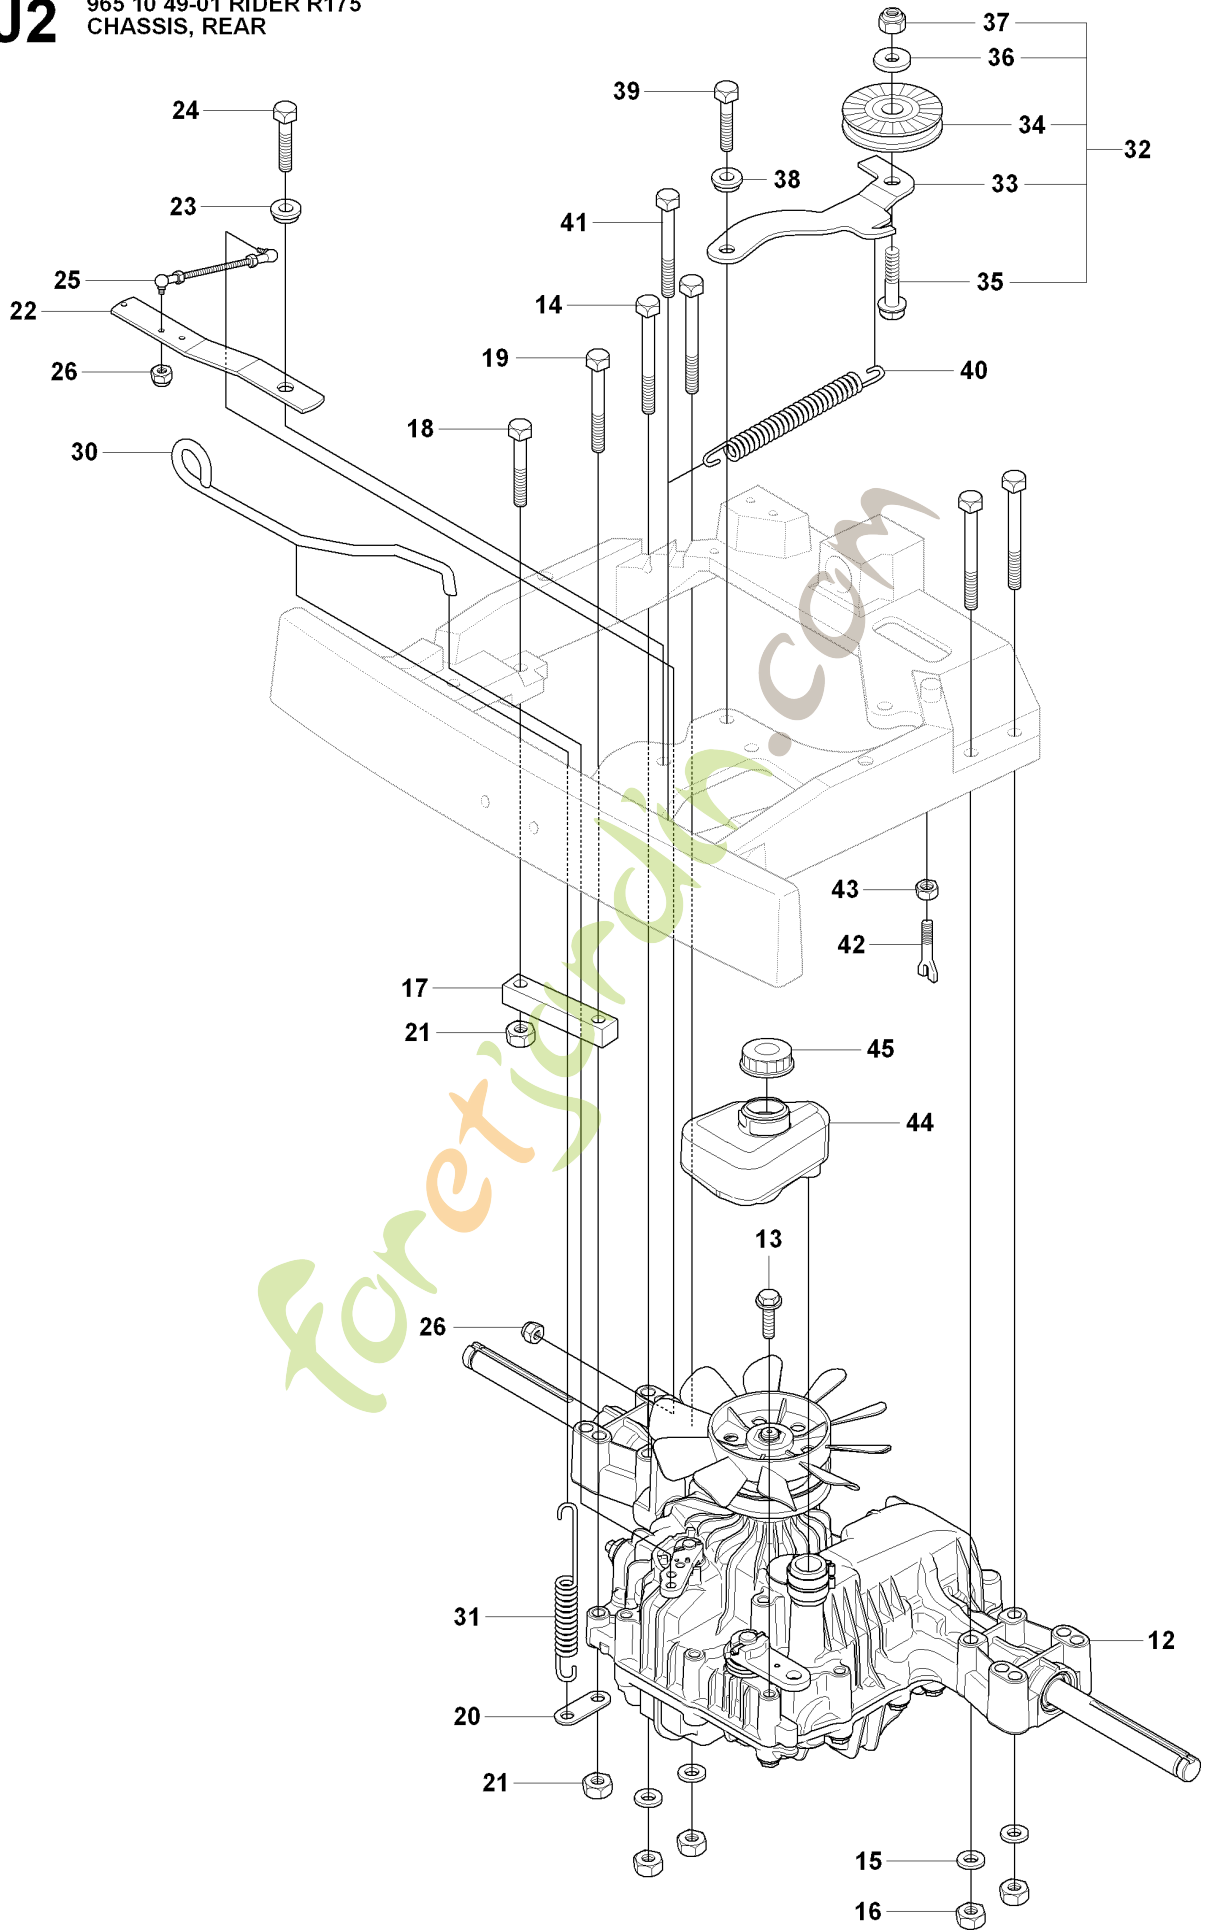

J2 965 10 49-01 RIDER R175
CHASSIS, REAR

TRANSMISSION

RIDER 175, 965104901 , 2007-01

Référence	Numéro de Pièce	Description	Remarque	QTÉ Kit équipement
12	506 98 63-01	TRANSMISSION		1
13	506 55 83-02	VIS EHHFT		1
14	725 24 67-51	VIS EHHM		4
15	734 11 64-01	RONDELLE		4
16	731 23 18-01	ECROU HEXAGONAL		4
17	506 98 72-01	SUPPORT		1
18	725 24 59-51	VIS EHHM		1
19	725 24 62-51	VIS EHHM		1
20	506 59 93-01	MAILLON		1
21	731 23 18-01	ECROU HEXAGONAL		2
22	506 98 74-03	LEVIER		1
23	506 91 87-02	RONDELLE		1
24	725 24 51-51	VIS		1
25	506 98 75-01	TIGE DE REGLAGE		1
26	732 21 14-01	CONTRE-ÉCROU		2
30	506 98 82-01	BARRE		1
31	506 83 43-01	RESSORT		1
32	506 98 84-01	TENDEUR DE COURROIE COMPLET		1
33	506 98 85-01	TENDEUR DE COURROIE		1
34	506 94 69-01	BELT TENS WHEEL ASSY		1
35	725 24 55-51	VIS		1
36	734 11 64-41	RONDELLE		1
37	732 21 18-01	LOCK NUT		1
38	506 91 87-02	RONDELLE		1
39	725 24 51-51	VIS		1
40	506 98 86-01	RESSORT		1
41	725 24 64-51	VIS EHHM		1
42	506 98 88-01	SUPPORT		1
43	731 23 20-51	ECROU HEXAGONAL		1
44	506 98 90-01	RÉSERVOIR D'EXTENSION		1
45	506 98 80-01	BOUCHON DE RÉSERVOIR COMPLET		1

Foretjardin.com