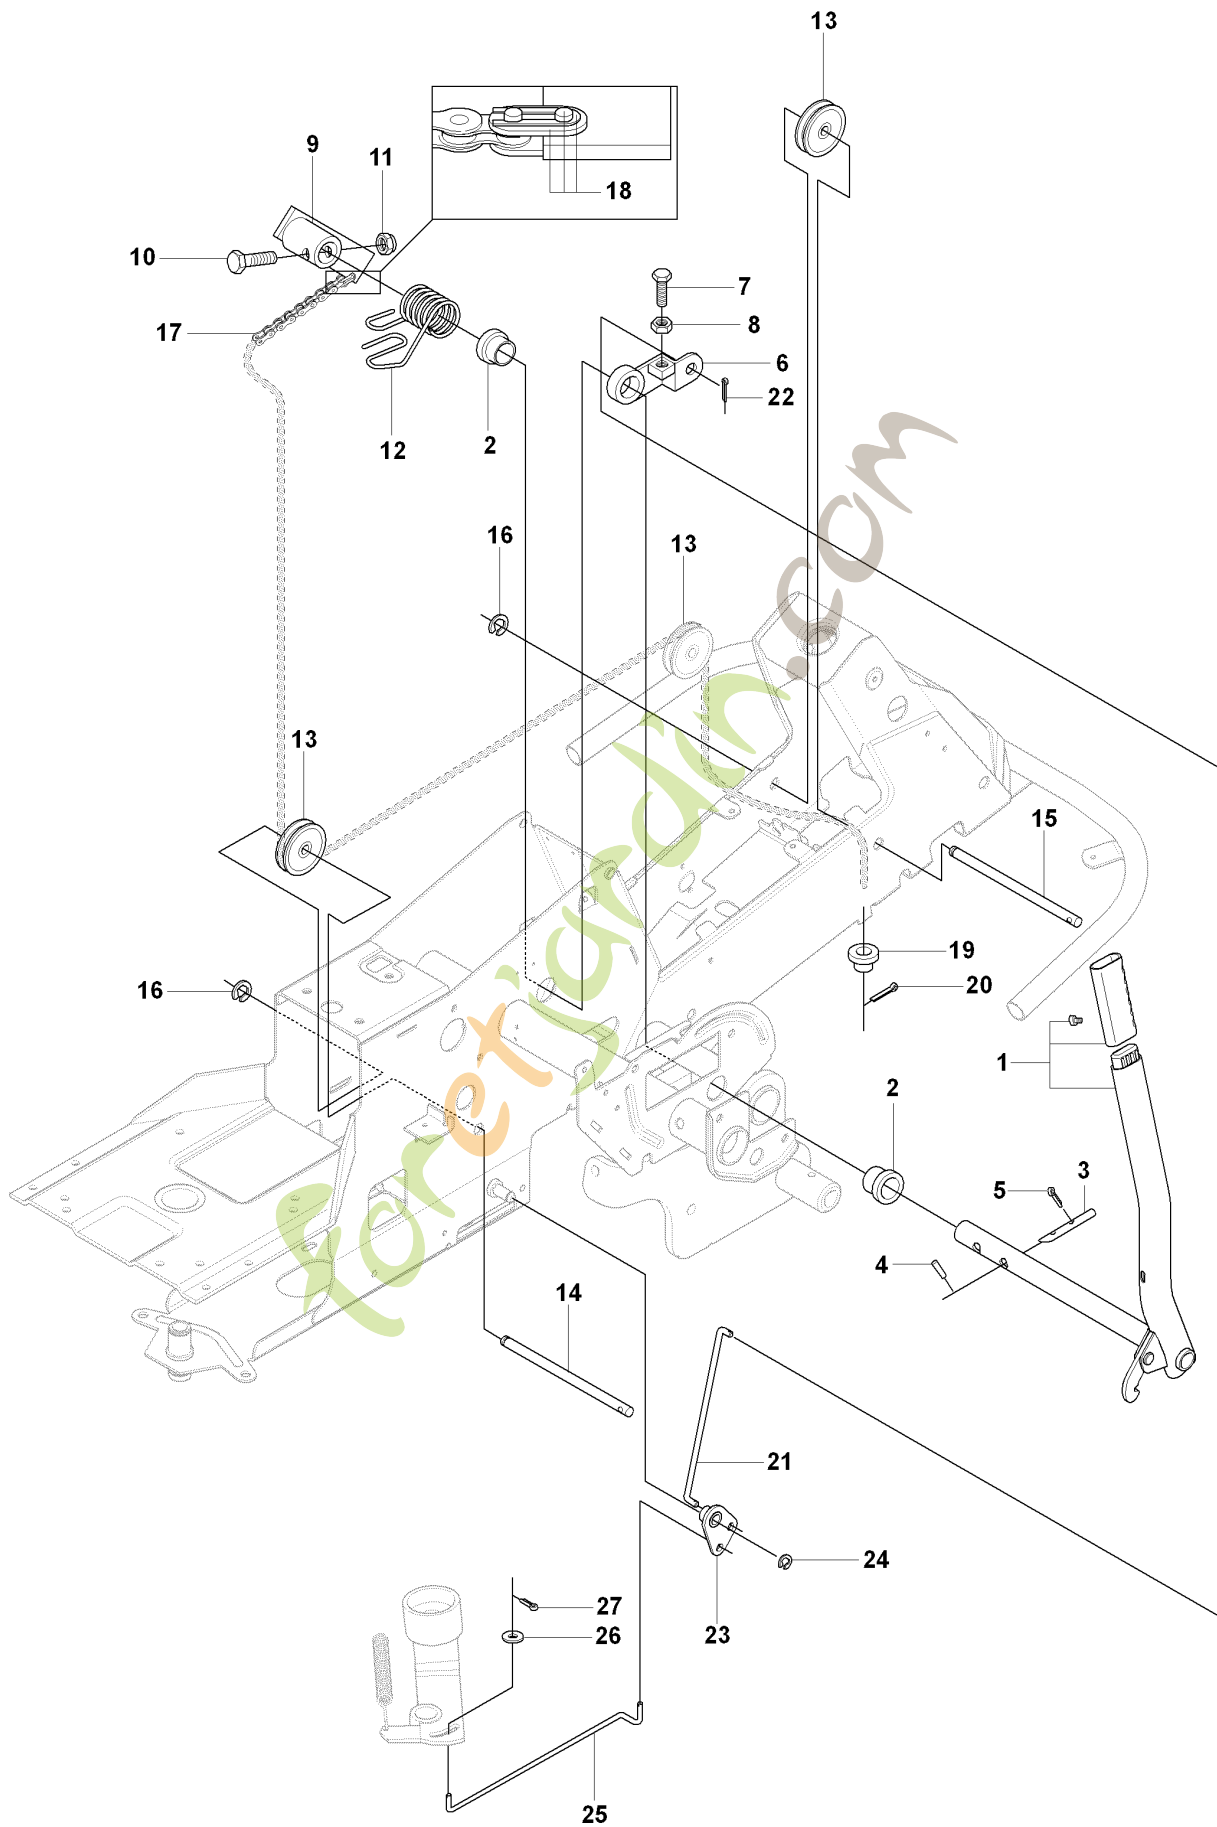

E 965 10 49-01 RIDER R175
MOWER LIFT

LEVAGE DE TONDEUSE / LEVAGE DE L'UNITÉ DE COUPE RIDER 175, 965104901 , 2007-01

Référence	Numéro de Pièce	Description	Remarque	QTÉ Kit équipement
1	501 01 86-01	LEVIER DE LEVAGE COMPLET		1
2	506 55 65-01	ROULEMENT		2
3	506 90 53-01	STYLO		1
4	721 12 59-30	PION DE CENTRAGE		1
5	721 61 83-01	GOUPILLE FENDUE		1
6	506 78 43-01	MAILLON		1
7	725 24 97-51	VIS		1
8	731 23 20-51	ECROU HEXAGONAL		1
9	506 90 54-01	BRAS DE LEVAGE		1
10	725 25 42-51	VIS EHHM		1
11	732 25 22-01	ECROU HEXAGONALE DE BLOCAGE		1
12	506 91 68-01	RESSORT		1
13	506 90 56-01	ROUE		2
14	506 90 57-01	ARBRE		1
15	506 90 57-02	ARBRE		1
16	735 31 18-20	CIRCLIP		2
17	506 55 46-07	CHAÎNE		1
18	506 55 47-01	SUPPORT		1
19	506 90 59-01	ARRET DE CHAINE		1
20	721 61 87-01	GOUPILLE FENDUE		1
21	544 45 69-01	TIGE D'EMBAYAGE		1
22	721 61 83-01	GOUPILLE FENDUE		1
23	544 37 86-01	MAILLON		1
24	735 31 14-20	CIRCLIP		1
25	544 44 88-01	TIGE D'EMBAYAGE		1
26	734 11 64-41	RONDELLE		1
27	721 61 83-01	GOUPILLE FENDUE		1

foretjardin.com