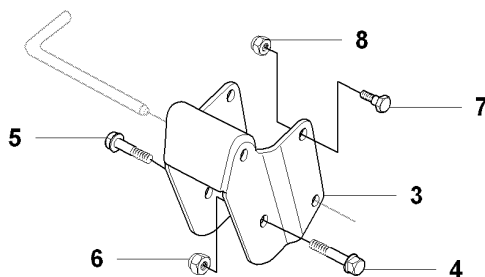

U 965 10 49-01 RIDER R175
965 07 85-01 MOWER DECK, COMBI 112

Référence	Numéro de Pièce	Description	Remarque	QTÉ Kit équipement
1	506 92 90-01	AUTOCOLLANT		1
2	535 43 74-01	LABEL WARNING		1
3	535 43 13-01	SUPPORT		1
4	725 25 42-51	VIS EHHM		1
5	725 25 36-71	VIS EHHM		1
6	732 25 22-01	ECROU HEXAGONALE DE BLOCAGE		2
7	506 59 74-01	COLLAR SCREW		2
8	732 21 18-01	LOCK NUT		2
9	965 07 85-01	CUTTING DECK		1

Forêtjardin.com