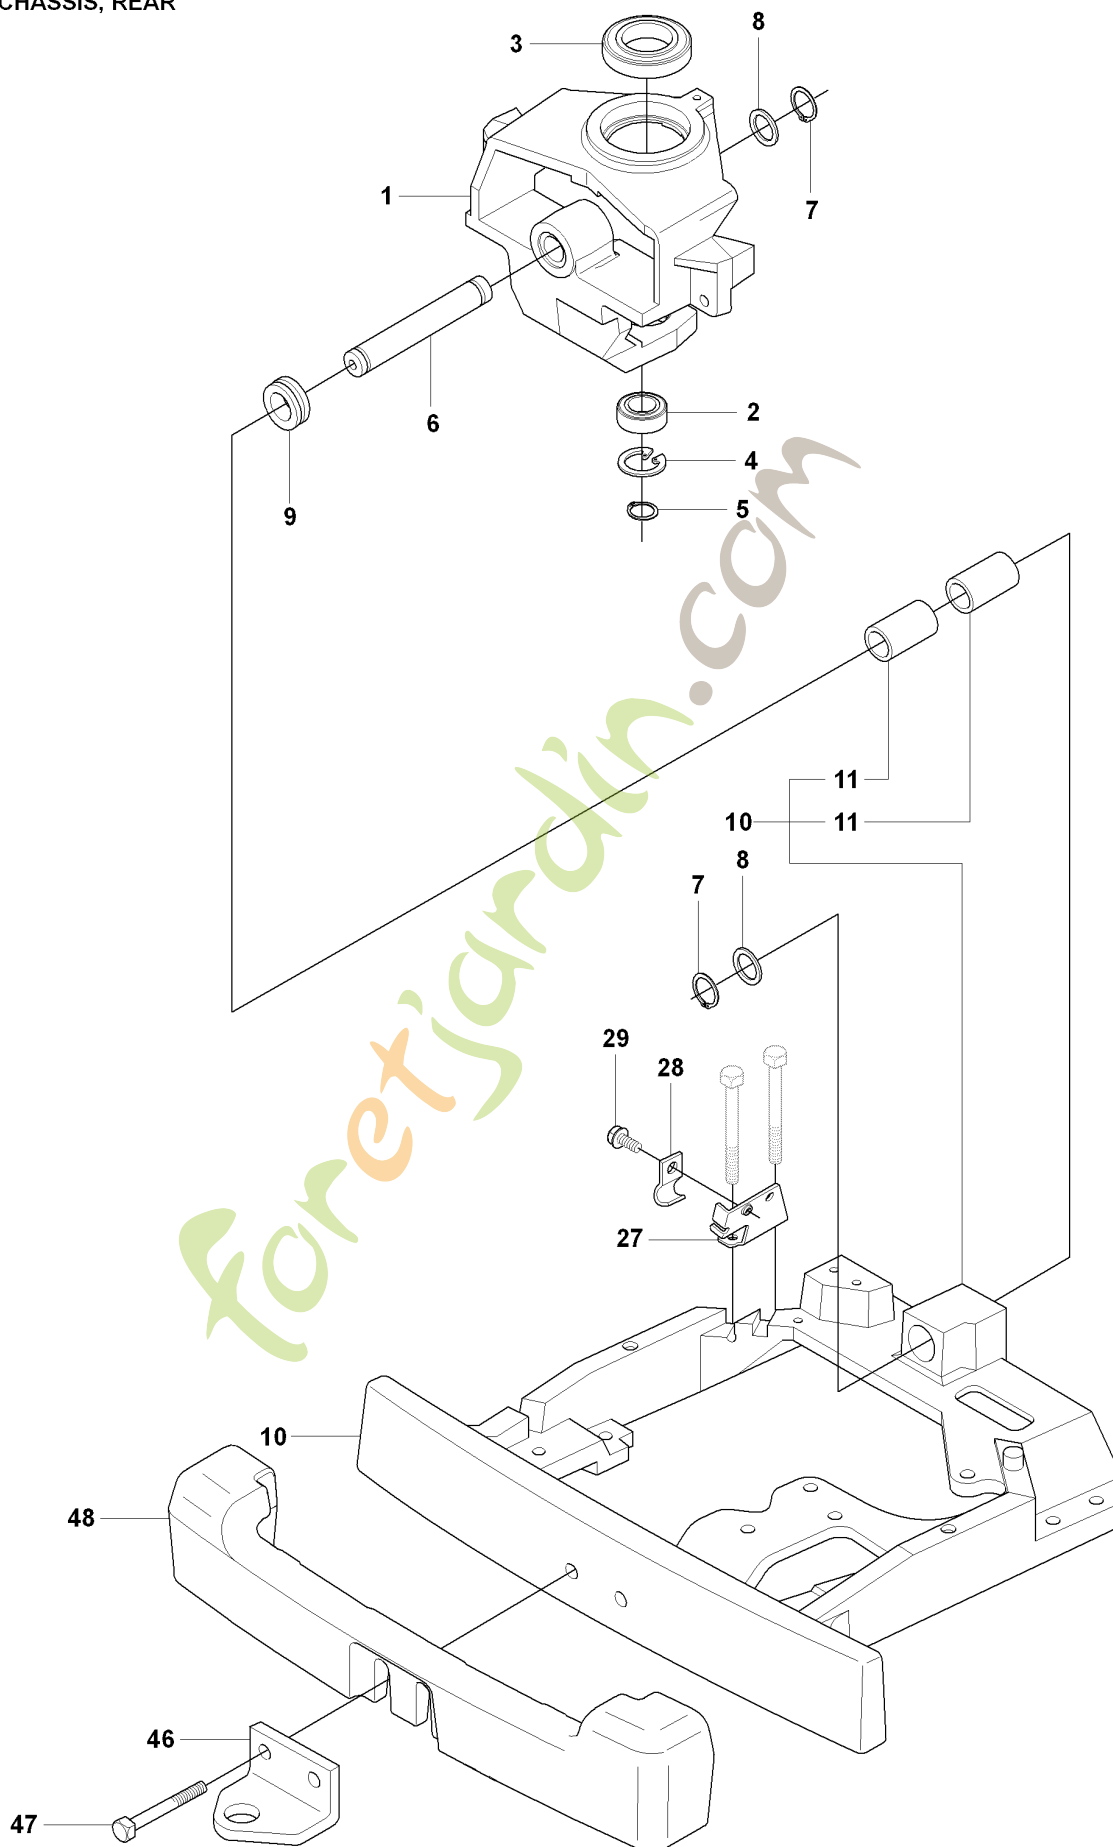

J1 965 10 49-01 RIDER R175
CHASSIS, REAR

TRANSMISSION

RIDER 175, 965104901 , 2007-01

Référence	Numéro de Pièce	Description	Remarque	QTÉ Kit équipement
1	506 98 58-03	AXE		1
2	738 21 05-04	ROULEMENT À BILLES		1
3	738 21 10-04	ROULEMENT À BILLES		1
4	735 31 40-10	ANNEAU DE SÉCURITÉ		1
5	735 31 26-00	ANNEAU DE SÉCURITÉ		1
6	506 98 59-01	AXE		1
7	735 31 26-00	ANNEAU DE SÉCURITÉ		2
8	506 77 34-01	RONDELLE		2
9	740 68 14-21	BAGUE EN V		1
10	535 40 60-01	SUPPORT		1
11	506 98 61-02	GLIDLAGER		2
27	506 98 77-01	SUPPORT		1
28	506 56 65-01	COLLIER DE SERRAGE		1
29	725 23 64-61	VIS EHHFT		1
46	506 88 99-01	CROCHET		1
47	725 25 00-51	VIS EHHM		2
48	544 03 96-02	CONTRE-POIDS		1

Foretjardin.com