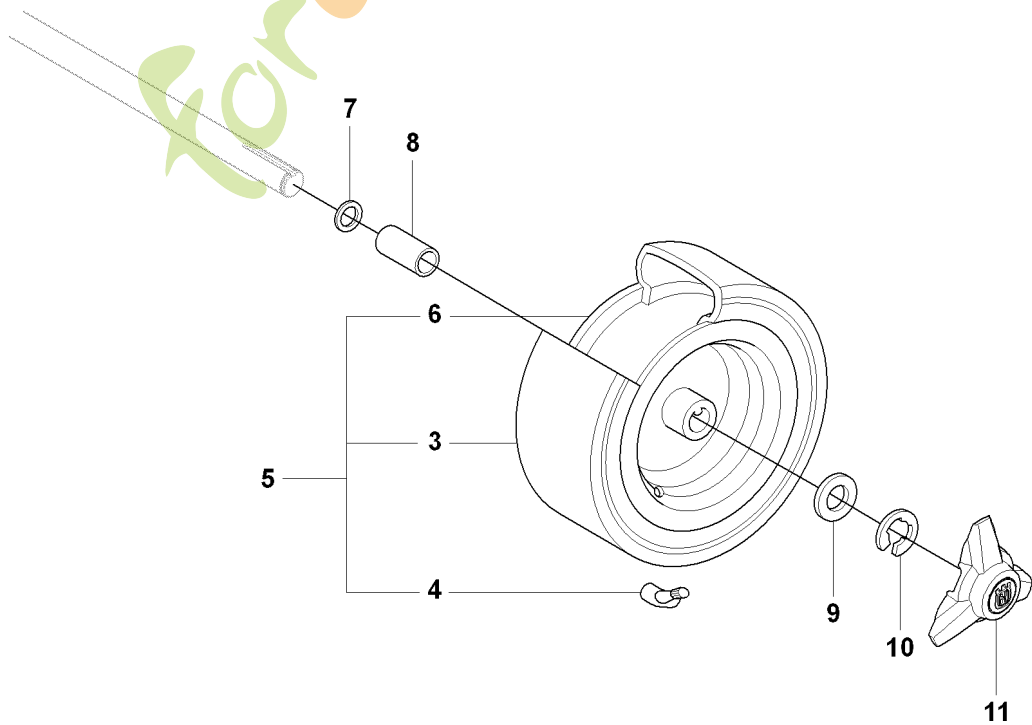

Q 965 10 49-01 RIDER R175
WHEELS & TIRES

Référence	Numéro de Pièce	Description	Remarque	QTÉ Kit équipement
1	544 12 62-01	ROUE		2
2	544 11 43-01	JANTE		1
3	535 46 00-01	PNEU(MATIQUE)		1
4	506 57 43-01	SOUPAPE COMPLÈTE		1
5	544 12 63-01	ROUE		2
6	544 11 42-01	JANTE		1
7	535 46 00-01	PNEU(MATIQUE)		1
8	506 57 43-01	SOUPAPE COMPLÈTE		1
9	506 50 48-03	RONDELLE		2
10	506 59 62-03	DOUILLE D'ESPACEMENT		2
11	506 50 48-05	RONDELLE		4
12	506 89 90-01	CIRCLIP		4
13	544 35 35-01	ENJOLIVEUR		2
14	544 35 35-02	ENJOLIVEUR		2

foretjardin.com