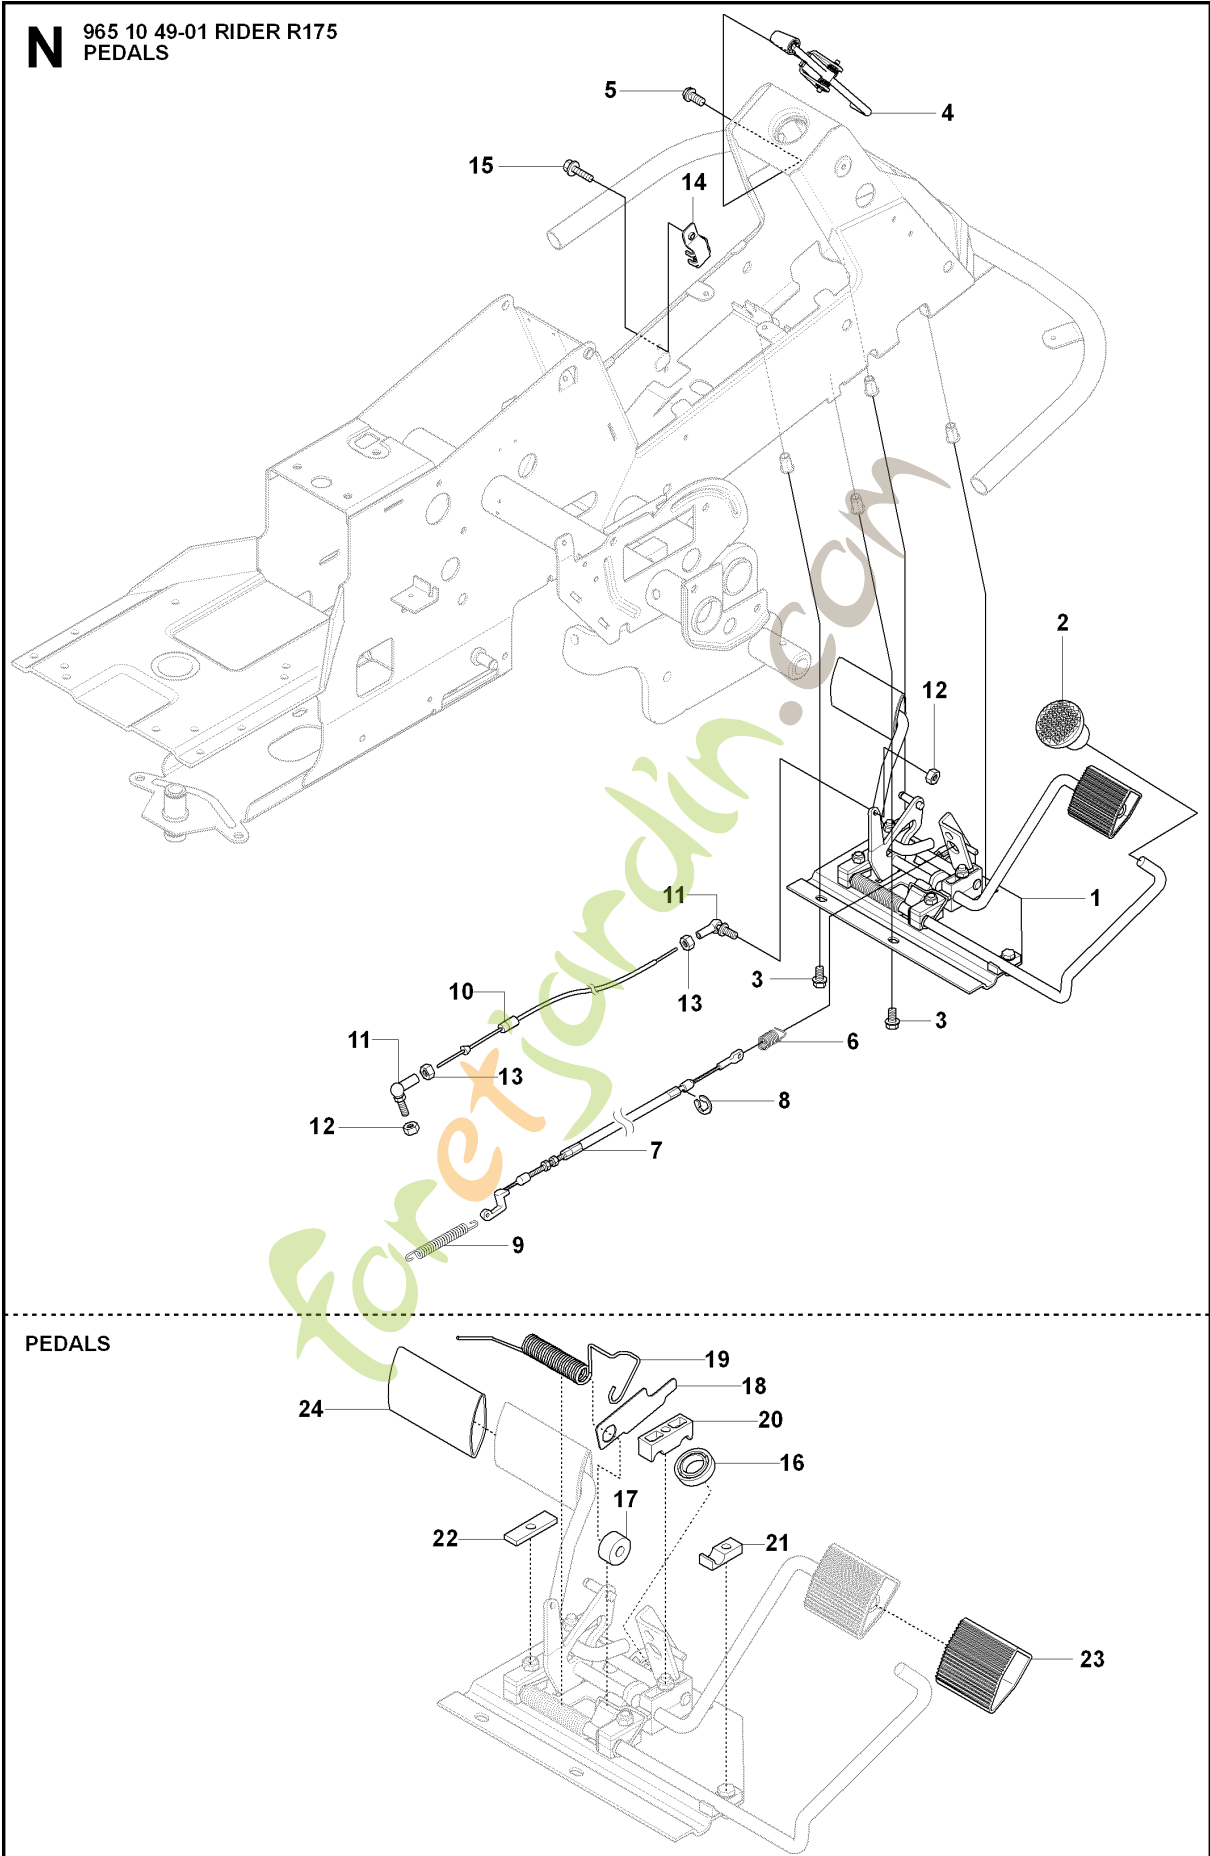

PÉDALES

RIDER 175, 965104901 , 2007-01

Référence	Numéro de Pièce	Description	Remarque	QTÉ Kit équipement
1	544 12 60-01	PLAQUE DES PÉDALES COMPLÈTE		1
2	535 47 37-01	BOUTON		1
3	506 57 01-04	VIS EHHFM		4
4	544 40 31-01	LEVIER DE FREIN COMPLET		1
5	725 23 64-61	VIS EHHFT		2
6	506 94 63-01	RESSORT DE FREIN		1
7	506 99 27-01	CABLE		1
8	735 31 09-20	CIRCLIP		1
9	506 53 56-03	RESSORT		1
10	506 82 72-02	CABLE DE CONTRÔLE		1
11	506 55 73-01	VINKELL.AS8 DIN71802		2
12	732 21 14-01	CONTRE-ÉCROU		2
13	731 23 14-01	ECROU HEXAGONAL		2
14	544 34 17-01	SUPPORT		1
15	725 23 64-61	VIS EHHFT		1
16	738 21 02-04	ROULEMENT À BILLES		1
17	535 48 02-01	ROULEAU		1
18	535 48 06-01	PLAQUE DE PROTECTION		1
19	535 48 07-01	RESSORT		1
20	535 48 08-01	SUPPORT DE ROULEMENT		4
21	535 48 09-01	SUPPORT DE ROULEMENT		1
22	535 48 10-01	PLAQUE DE RENFORCEMENT		1
23	535 47 88-01	CAOUTCHOUC DE PÉDALE		1
24	535 47 88-02	CAOUTCHOUC DE PÉDALE		1

Foretjardin.com