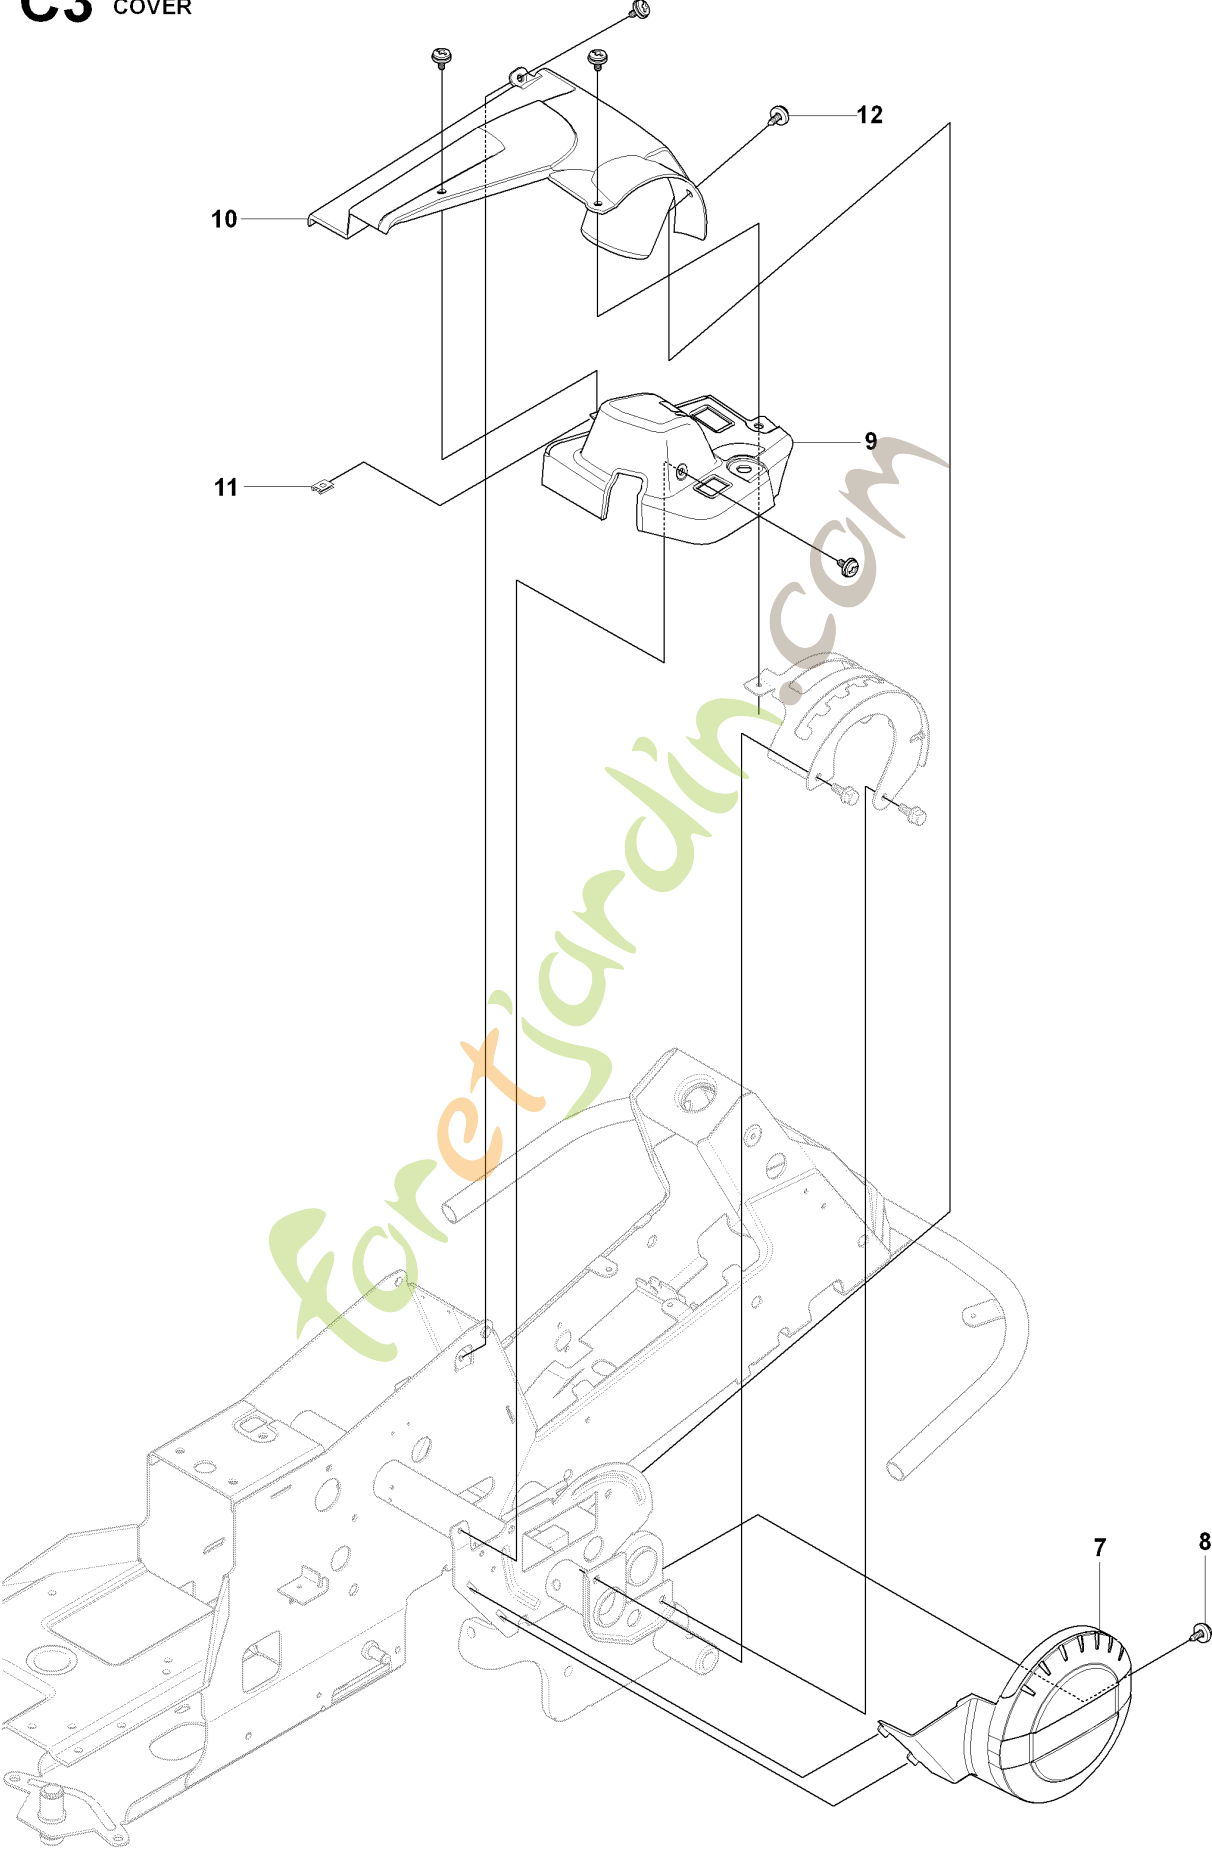

C3 965 10 49-01 RIDER R175
COVER

Référence	Numéro de Pièce	Description	Remarque	QTÉ Kit équipement
7	535 50 25-01	COUVERCLE DE CONTRÔLE		1
8	544 40 05-01	VIS		1
9	544 33 21-03	COUVERCLE DE CONTRÔLE		1
10	544 33 22-02	CARTER		1
11	535 42 91-01	ECROU A RESSORT		1
12	544 40 05-01	VIS		4

foretjardin.com