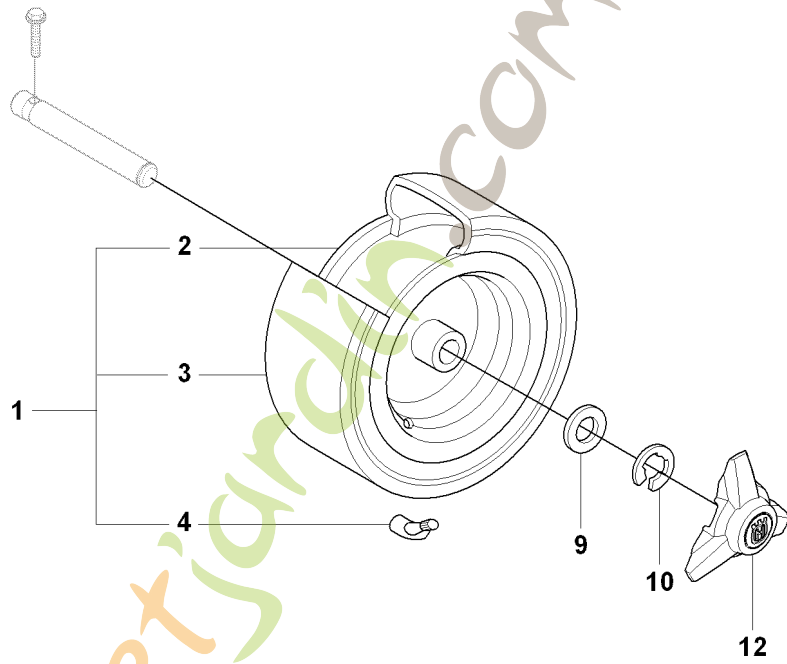

Q 965 10 49-01 RIDER R175
WHEELS & TIRES

Référence	Numéro de Pièce	Description	Remarque	QTÉ Kit équipement
1	544 12 62-01	ROUE		2
2	544 11 43-01	JANTE		1
3	535 46 00-01	PNEU(MATIQUE)		1
4	506 57 43-01	SOUPAPE COMPLÈTE		1
5	544 12 63-01	ROUE		2
6	544 11 42-01	JANTE		1
7	535 46 00-01	PNEU(MATIQUE)		1
8	506 57 43-01	SOUPAPE COMPLÈTE		1
9	506 50 48-03	RONDELLE		2
10	506 59 62-03	DOUILLE D'ESPACEMENT		2
11	506 50 48-05	RONDELLE		4
12	506 89 90-01	CIRCLIP		4
13	544 35 35-01	ENJOLIVEUR		2
14	544 35 35-02	ENJOLIVEUR		2

foretjardin.com