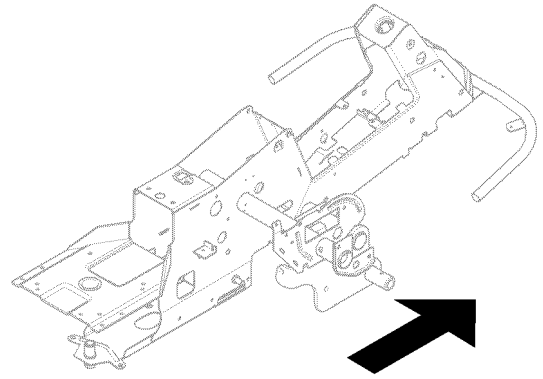

Q 965 10 49-01 RIDER R175
WHEELS & TIRES

Référence	Numéro de Pièce	Description	Remarque	QTÉ Kit équipement
1	544 12 62-01	ROUE		2
2	544 11 43-01	JANTE		1
3	535 46 00-01	PNEU(MATIQUE)		1
4	506 57 43-01	SOUPAPE COMPLÈTE		1
5	544 12 63-01	ROUE		2
6	544 11 42-01	JANTE		1
7	535 46 00-01	PNEU(MATIQUE)		1
8	506 57 43-01	SOUPAPE COMPLÈTE		1
9	506 50 48-03	RONDELLE		2
10	506 59 62-03	DOUILLE D'ESPACEMENT		2
11	506 50 48-05	RONDELLE		4
12	506 89 90-01	CIRCLIP		4
13	544 35 35-01	ENJOLIVEUR		2
14	544 35 35-02	ENJOLIVEUR		2

foretjardin.com