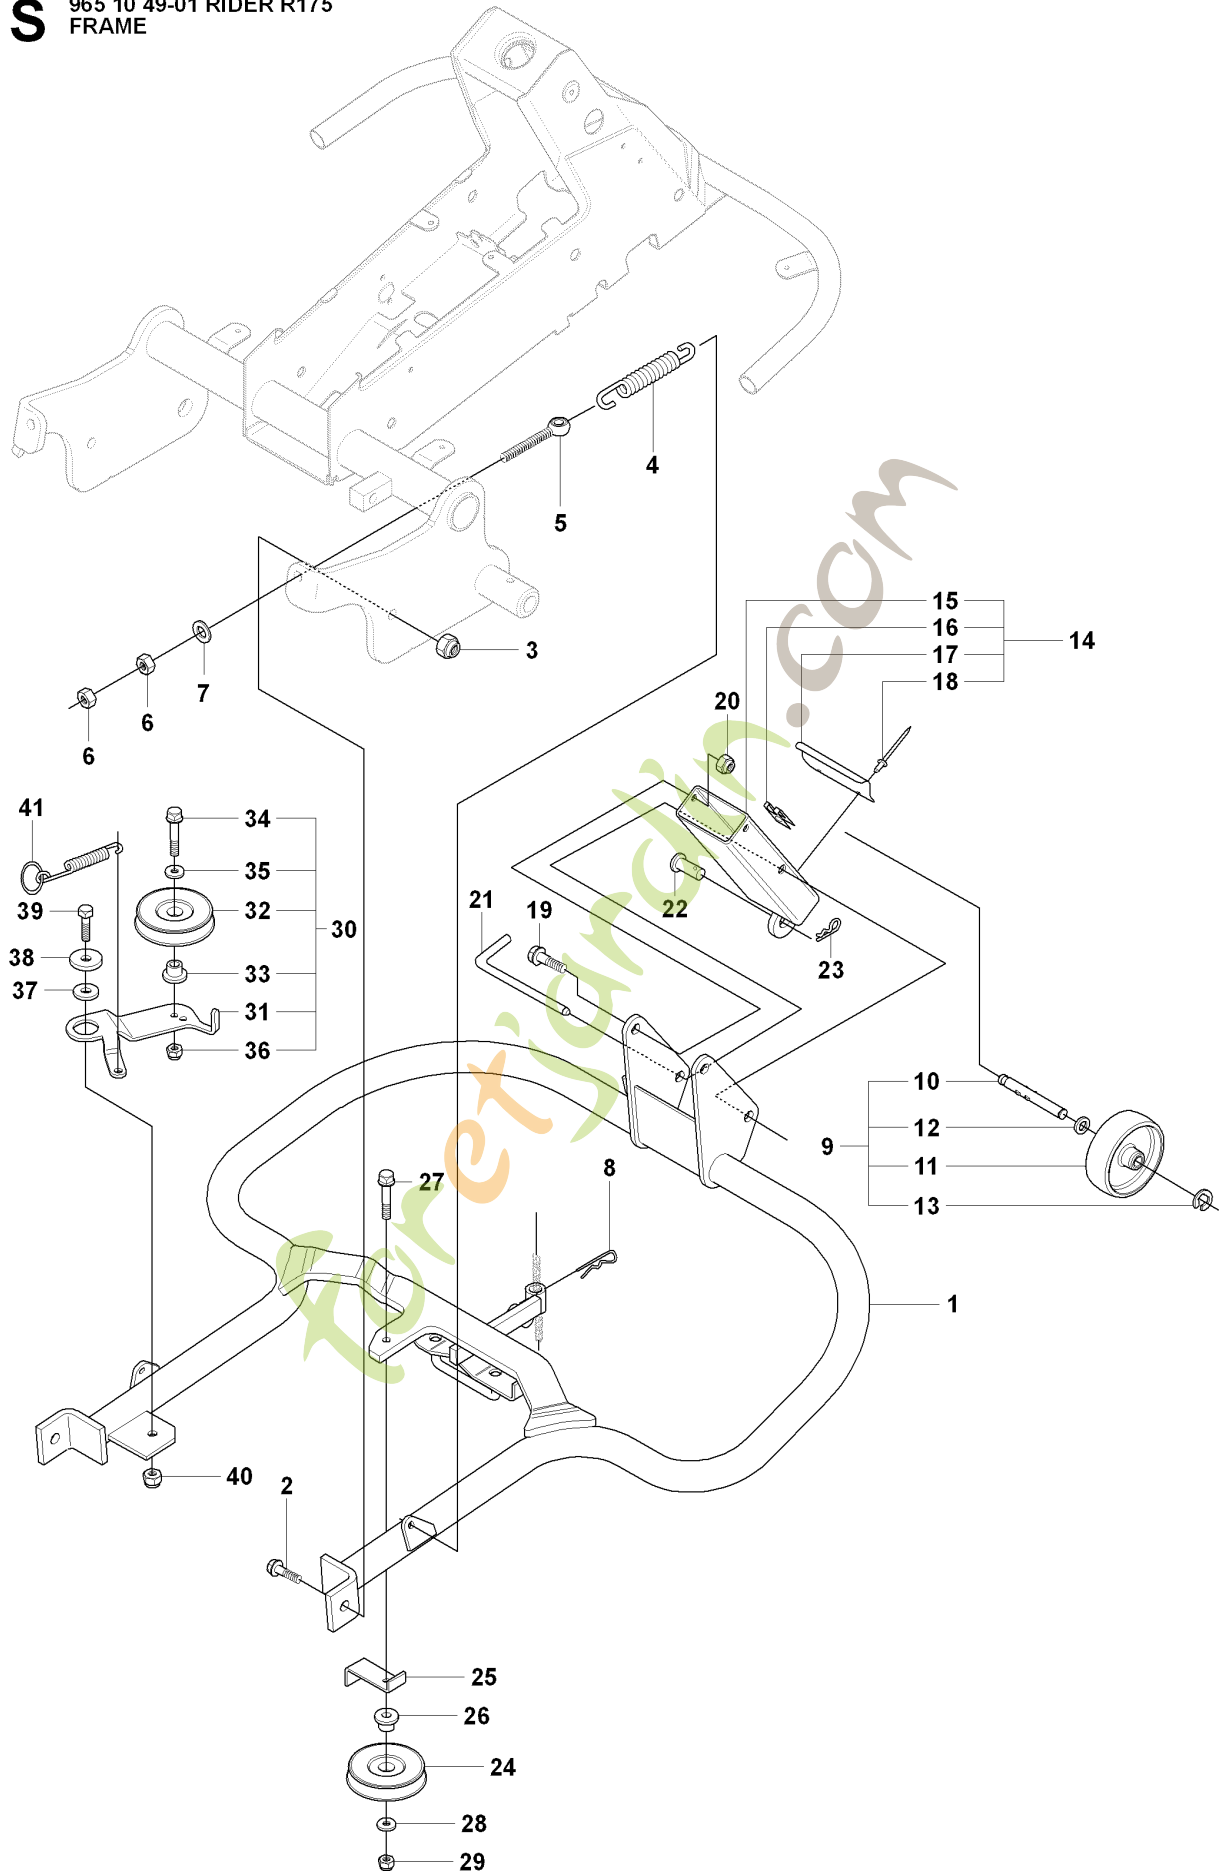

SPARE PARTS LIST

RIDERS

RIDER 175, 965104901 , 2007-01

Foretjanslinjen.com

C1 965 10 49-01 RIDER R175
COVER

Référence	Numéro de Pièce	Description	Remarque	QTÉ Kit équipement
4	544 24 50-02	CAPOT DU MOTEUR COMPLET		1
5	506 59 95-01	BOUTON		1
6	506 59 96-01	GUMMISTROPP		1
13	544 37 39-01	CARTER		1
14	544 40 05-01	VIS		2

foretjardin.com

S 965 10 49-01 RIDER R175
FRAME

CHASSIS

RIDER 175, 965104901 , 2007-01

Référence	Numéro de Pièce	Description	Remarque	QTÉ Kit équipement
1	535 47 10-01	CHÂSSIS DE L'UNITÉ COMPLET		1
2	506 89 58-01	COLLAR SCREW		2
3	732 25 22-01	ECROU HEXAGONALE DE BLOCAGE		2
4	506 83 76-01	RESSORT		2
5	506 83 77-01	RING BOLT		2
6	731 23 20-51	ECROU HEXAGONAL		4
7	734 11 72-01	RONDELLE		2
8	506 96 66-01	EPINGLE		1
9	506 98 14-01	ROUE COMPLÈTE		2
10	506 98 00-01	ARBRE		1
11	506 97 96-01	ROUE		1
12	734 11 77-71	RONDELLE		1
13	735 31 15-20	CIRCLIP		1
14	506 99 78-01	MAILLON		1
15	506 99 79-01	MAILLON		1
16	506 96 37-01	SUPPORT		1
17	506 98 28-01	SUPPORT		1
18	722 78 39-02	BLIND RIVET		2
19	506 59 74-01	COLLAR SCREW		2
20	732 21 18-01	LOCK NUT		2
21	506 97 46-01	STYLO		1
22	721 86 17-01	GOUPILLE		1
23	721 68 02-51	SPRING COTTER		1
24	506 97 48-01	POULIE		1
25	506 97 50-01	GUIDE DE COURROIE		1
26	506 82 68-01	DOUILLE		1
27	725 24 61-51	VIS EHHM		1
28	734 11 64-41	RONDELLE		1
29	732 21 18-01	LOCK NUT		1
30	506 97 62-01	TENDEUR DE COURROIE COMPLET		1
31	506 97 63-01	BIELLE		1
32	506 53 27-01	POULIE		1
33	506 82 68-01	DOUILLE		1
34	725 24 57-51	VIS		1
35	734 11 64-41	RONDELLE		1
36	732 21 18-01	LOCK NUT		1
37	506 59 75-01	RONDELLE		1
38	506 98 25-01	RONDELLE		1
39	725 24 95-71	VIS EHHM		1
40	732 21 20-51	ÉCROU		1
41	506 97 68-01	RESSORT		1