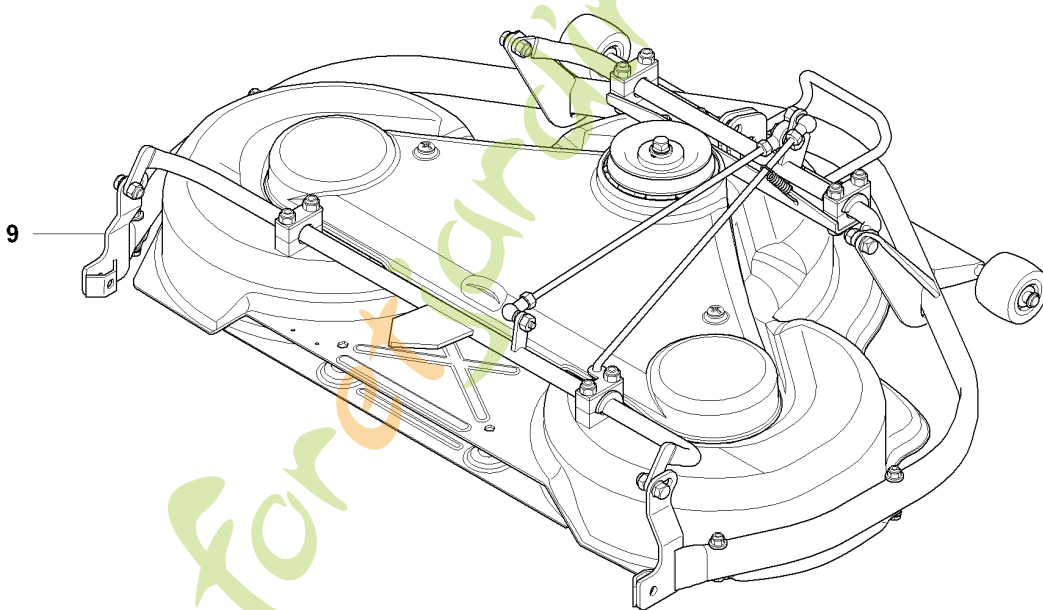

T 965 10 49-01 RIDER R175
965 07 84-01 MOWER DECK, COMBI 103

Référence	Numéro de Pièce	Description	Remarque	QTÉ Kit équipement
1	506 92 90-01	AUTOCOLLANT		1
2	535 43 74-01	LABEL WARNING		1
3	535 43 13-01	SUPPORT		1
4	725 25 42-51	VIS EHHM		1
5	725 25 36-71	VIS EHHM		1
6	732 25 22-01	ECROU HEXAGONALE DE BLOCAGE		2
7	506 59 74-01	COLLAR SCREW		2
8	732 21 18-01	LOCK NUT		2
9	965 07 84-01	CUTTING DECK		1

Forêtjardin.com