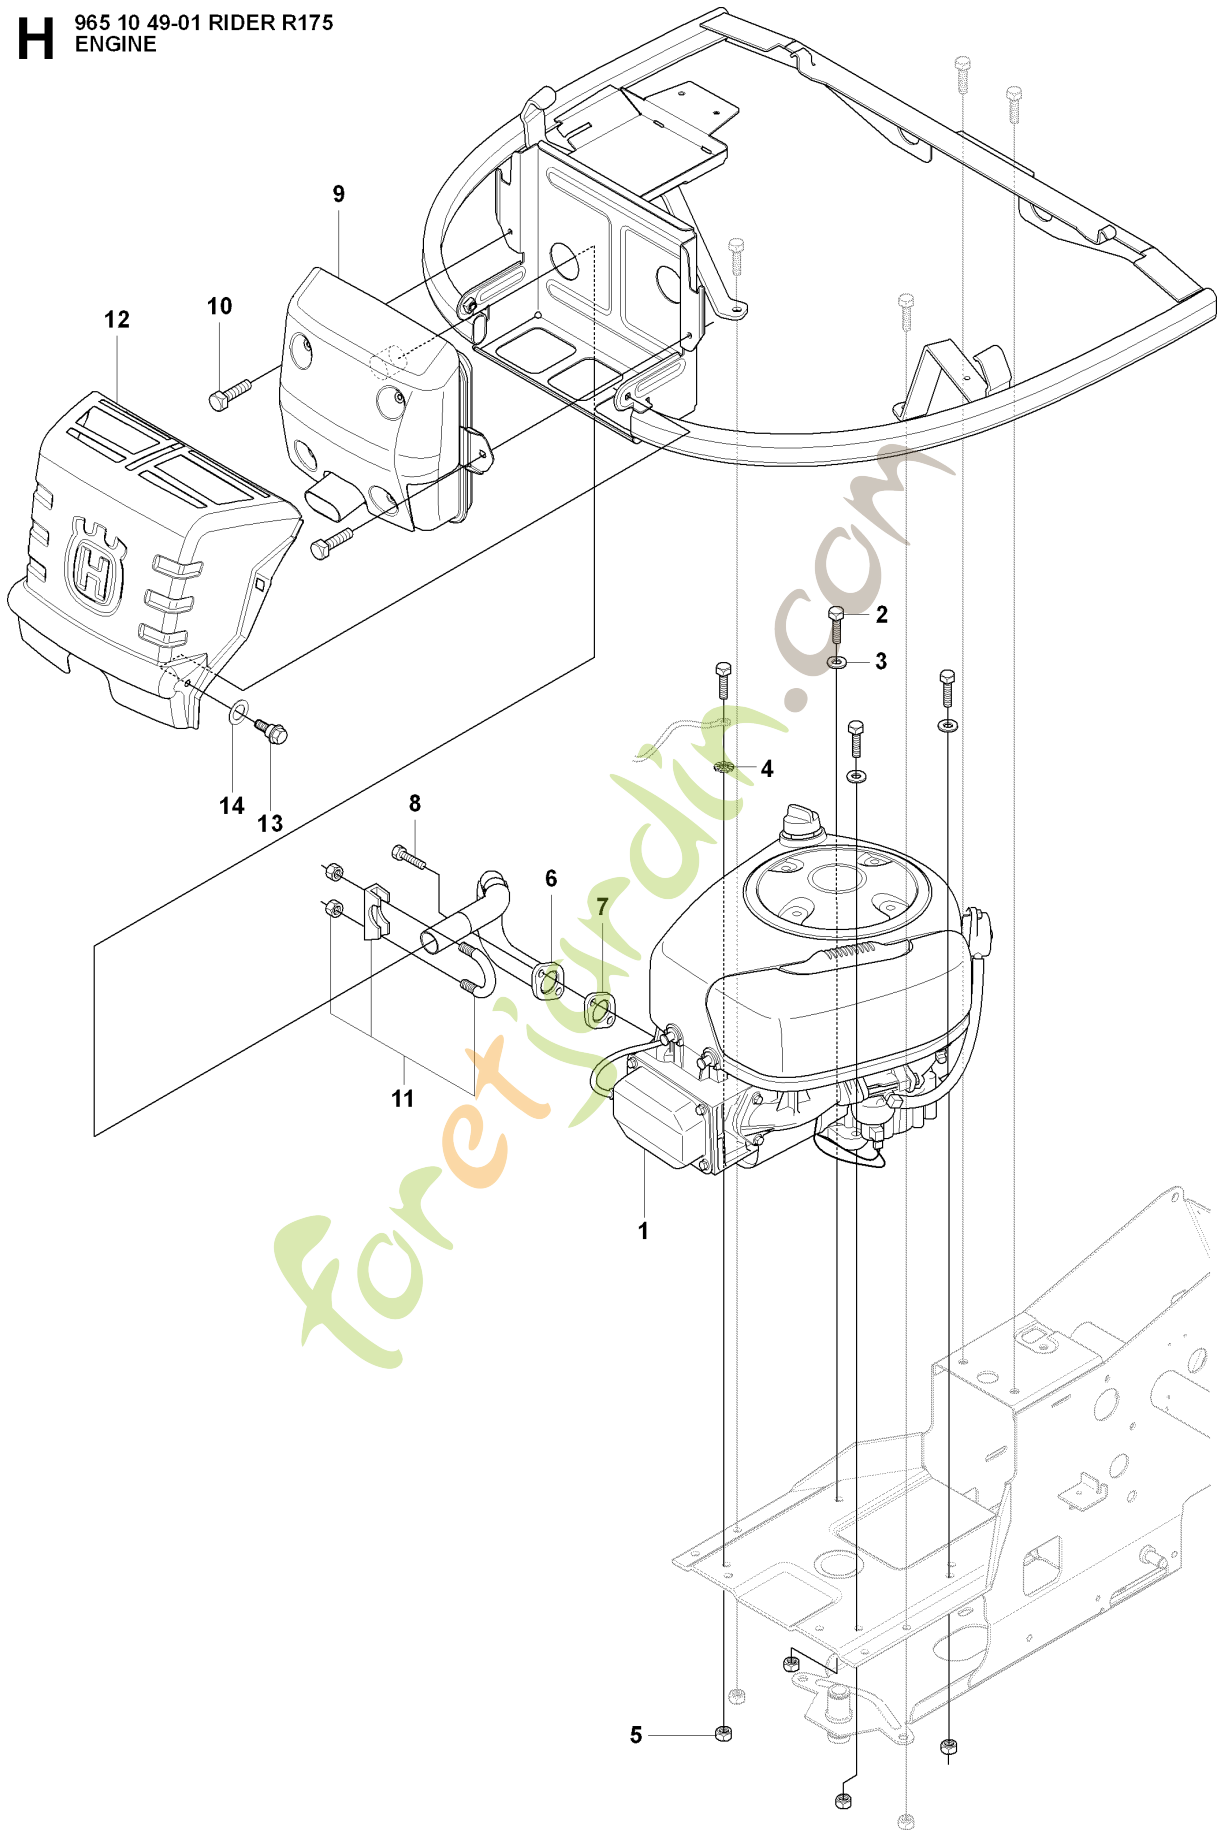

H 965 10 49-01 RIDER R175
ENGINE

MOTEUR

RIDER 175, 965104901 , 2007-01

Référence	Numéro de Pièce	Description	Remarque	QTÉ Kit équipement
1	544 83 31-01	MOTEUR		1
2	725 24 57-51	VIS		4
3	734 11 64-01	RONDELLE		3
4	735 21 64-00	RONDELLE DE BLOCAGE		1
5	732 21 18-01	LOCK NUT		4
6	535 50 06-01	TUBE		1
7	506 91 45-01	JOINT		1
8	506 55 63-01	SCREW UNC		2
9	544 33 57-01	SILENCIEUX COMPLET		1
10	725 23 64-61	VIS EHHFT		2
11	506 66 84-01	AVGASKLAMMA KPL.		1
12	544 24 83-01	PROTECTION THERMIQUE		1
13	506 59 74-01	COLLAR SCREW		2
14	506 83 94-01	RONDELLE DU RESSORT		2

foretjardin.com