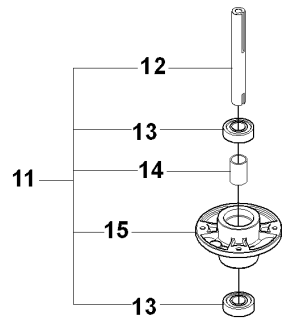

foretjardin.com

X2 965 07 85-01 COMBI 112
MOWER DECK

Yttre.
Outer.
Exterieur.
Äusser.
Ulko.

Mitten.
Centre.
Zentrum.
Keski.

76
Combi 112

75

Référence	Numéro de Pièce	Description	Remarque	QTÉ Kit équipement
1	544 11 30-03	PLATEAU DE COUPE		1
2	544 11 31-01	PLATEAU DE COUPE		1
3	506 91 62-01	BLIND RIVET NUT		3
4	544 44 93-01	BOUCHON		1
5	506 57 01-04	VIS EHHFM		3
6	544 06 59-01	PALIER DE LAME COMPLET		2
7	544 06 79-02	ARBRE		1
8	738 23 04-34	ROULEMENT À BILLES		2
9	544 06 80-01	DOUILLE D'ESPACEMENT		1
10	544 06 78-01	CARTER		1
11	544 06 59-02	PALIER DE LAME COMPLET		1
12	544 06 79-01	ARBRE		1
13	738 23 04-34	ROULEMENT À BILLES		2
14	544 06 80-01	DOUILLE D'ESPACEMENT		1
15	544 06 78-01	CARTER		1
16	535 42 38-01	VIS RSQM		12
17	734 11 64-01	RONDELLE		12
18	732 21 18-01	LOCK NUT		12
19	506 92 21-01	POULIE		3
20	506 53 35-01	CLE PARALLELE		7
21	544 06 80-02	DOUILLE D'ESPACEMENT		1
22	506 77 86-01	POULIE		1
23	734 11 74-41	RONDELLE		3
24	544 11 41-01	VIS EHHM		3
25	535 50 42-02	BLADE BRACKET		3
26	544 10 28-01	RIDE ON BLADE		3
27	506 79 23-01	KNIFE PLATE		3
28	544 11 41-01	VIS EHHM		3
29	506 54 07-01	TENDEUR DE COURROIE COMPLET		1
30	506 51 95-01	SPÄNNARM KPL.		1
31	506 53 27-01	POULIE		1
32	734 11 64-41	RONDELLE		1
33	506 55 83-02	VIS EHHFT		1
34	506 91 87-02	RONDELLE		1
35	725 24 51-71	VIS EHHM		1
36	732 21 18-01	LOCK NUT		1
37	506 53 31-01	RESSORT		1
38	535 41 19-01	COURROIE		1
39	544 09 62-01	CARTER DE COURROIE		1
40	506 98 26-01	VIS		2
41	506 55 97-01	RONDELLE		2
75	506 78 97-01	AUTOCOLLANT		1
76	544 23 81-05	AUTOCOLLANT		1