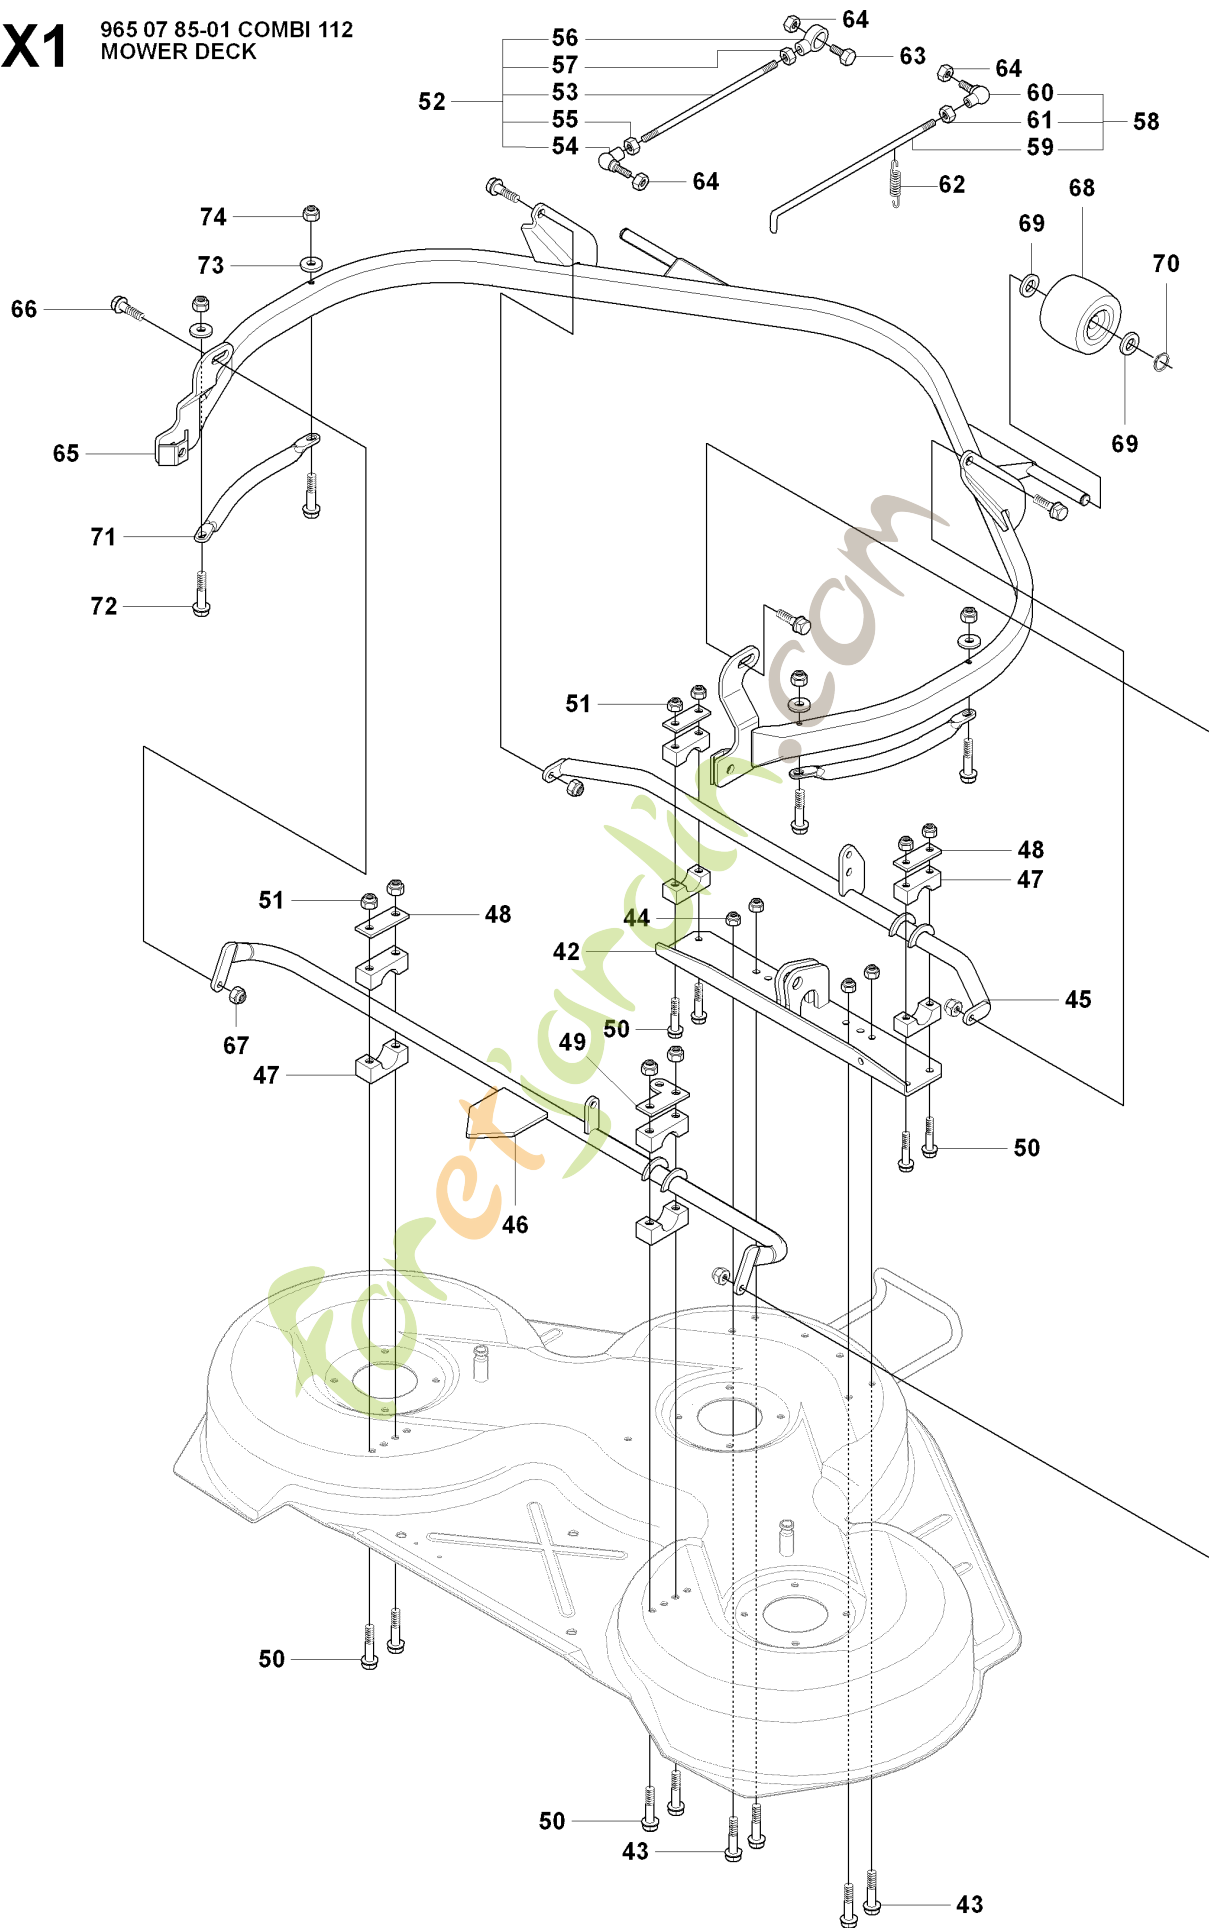

X1 965 07 85-01 COMBI 112
MOWER DECK

Référence	Numéro de Pièce	Description	Remarque	QTÉ Kit équipement
42	535 42 30-01	SUPPORT		1
43	725 24 51-71	VIS EHHM		4
44	732 21 18-01	LOCK NUT		4
45	535 43 06-01	SUPPORT		1
46	535 43 12-01	SUPPORT		1
47	506 86 96-01	ROULEMENT		8
48	506 81 38-01	REINFORCING PLATE		3
49	506 97 91-01	RONDELLE		1
50	725 24 61-51	VIS EHHM		8
51	732 21 18-01	LOCK NUT		8
52	506 93 39-04	ENSEMBLE DE TIGES PARALLELE		1
53	506 81 49-06	BARRE		1
54	506 78 99-01	BIELLE		1
55	506 89 76-01	ÉCROU		1
56	506 95 17-01	TÊTE DE MAILLON		1
57	731 23 20-51	ECROU HEXAGONAL		1
58	506 94 12-06	CLUTCH ROD ASSY		1
59	506 94 13-06	TIGE D'EMBAYAGE		1
60	506 78 99-01	BIELLE		1
61	506 89 76-01	ÉCROU		1
62	506 53 56-03	RESSORT		1
63	725 24 95-71	VIS EHHM		1
64	732 21 20-51	ÉCROU		3
65	535 41 23-02	CINTRE PROTECTEUR		1
66	506 59 74-01	COLLAR SCREW		4
67	732 21 18-01	LOCK NUT		4
68	506 96 30-01	ROUE COMPLÈTE		2
69	535 46 41-01	RONDELLE		4
70	735 31 17-00	ANNEAU DE SÉCURITÉ		2
71	535 47 63-01	SIDE RAIL		2
72	727 63 83-01	VIS RSQM		4
73	734 11 56-01	RONDELLE		4
74	732 21 16-01	ÉCROU		4

foretjardin.com