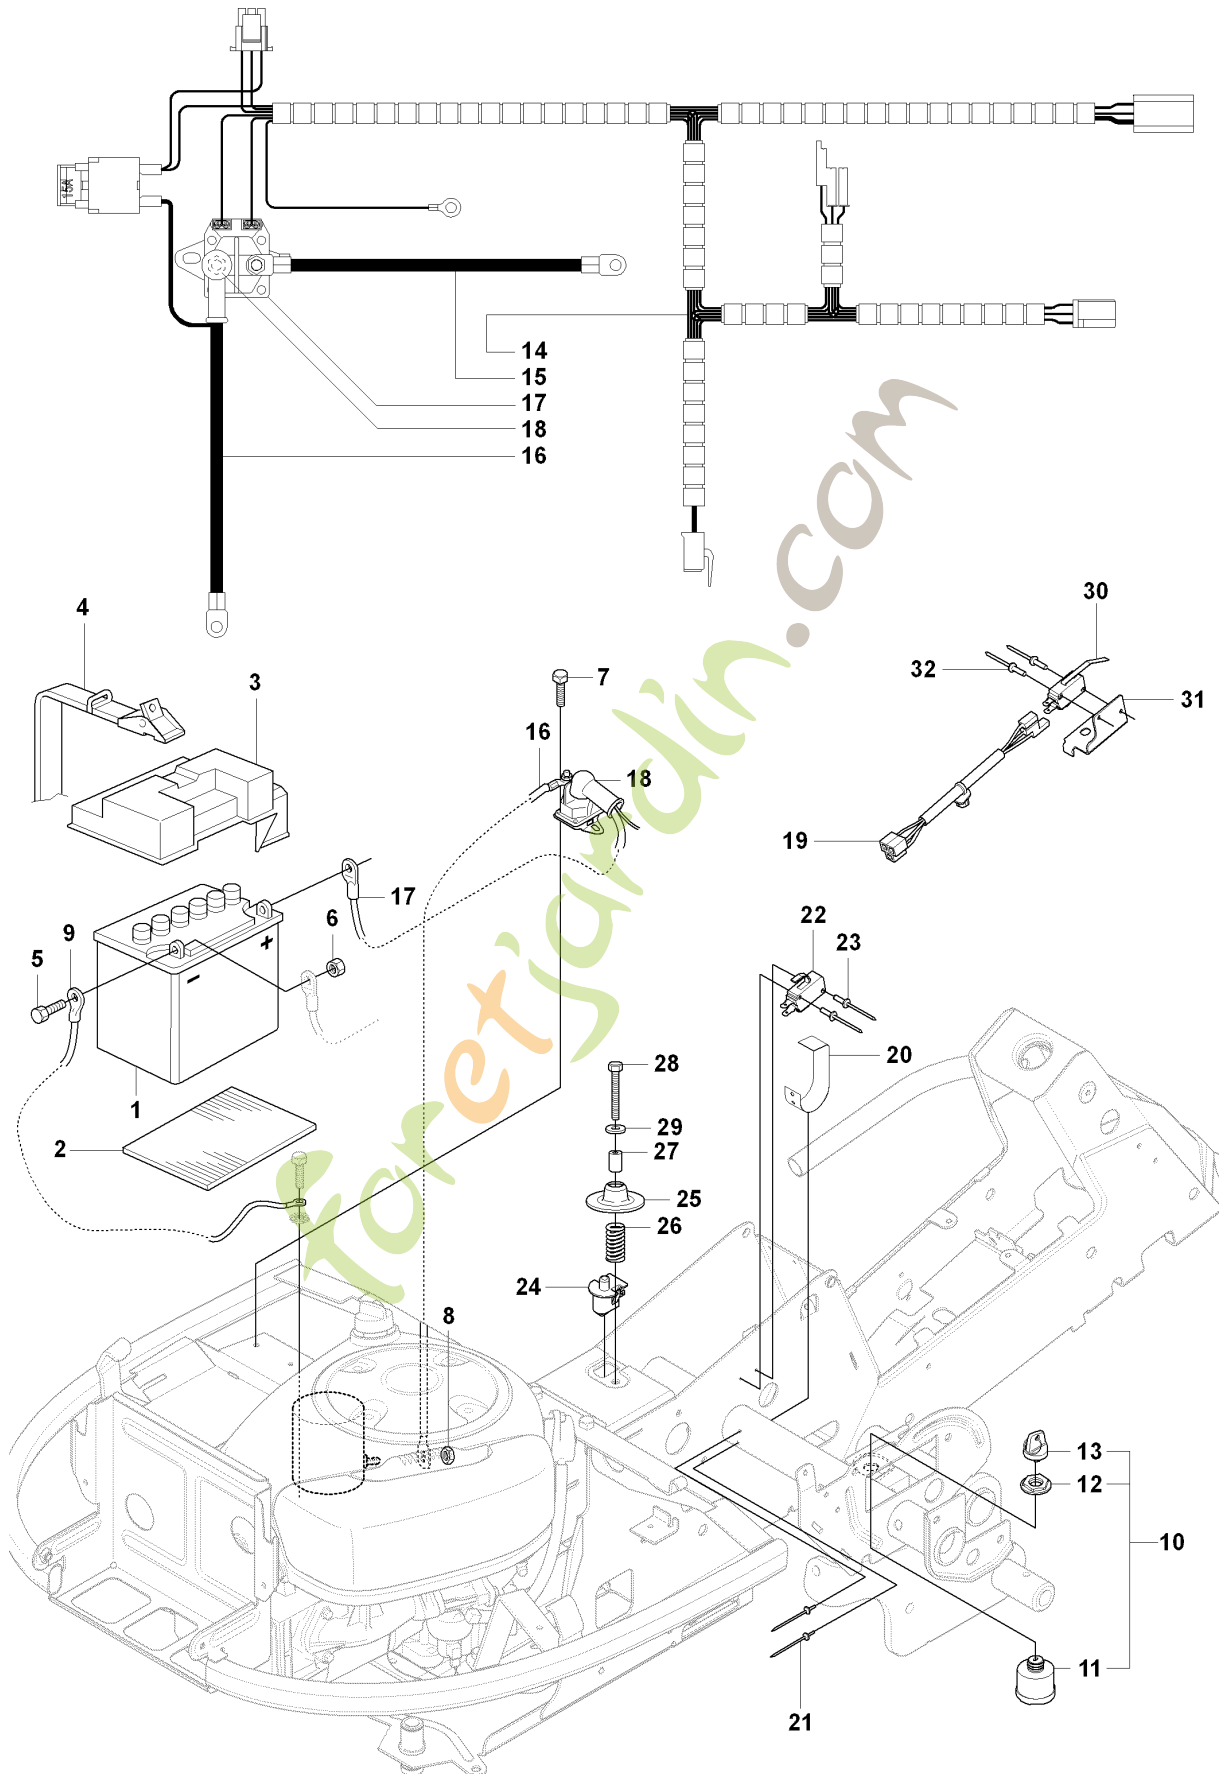

P 965 10 49-01 RIDER R175
ELECTRICAL

Référence	Numéro de Pièce	Description	Remarque	QTÉ Kit équipement
1	506 78 88-01	BATTERIE		1
2	535 44 11-01	TAPIS		1
3	506 80 99-01	COUVERCLE		1
4	506 83 68-02	COURRIE		1
5	725 23 70-71	VIS EHHM		1
6	731 23 16-01	ECROU HEXAGONAL		1
7	725 23 64-61	VIS EHHFT		1
8	506 89 98-01	ÉCROU		1
9	544 96 76-01	CÂBLE		1
10	544 44 21-01	INTERRUPTEUR		1
11	544 44 22-01	INTERRUPTEUR		1
12	544 44 23-01	ÉCROU		1
13	544 44 24-01	CLE DE CONTACT		1
14	544 92 63-01	CÂBLAGE		1
15	544 92 86-01	CÂBLE		1
16	544 92 61-01	CÂBLE		1
17	544 43 98-01	RELAIS		1
18	506 89 98-01	ÉCROU		2
19	544 89 22-01	CÂBLAGE		1
20	506 90 93-01	RESSORT		1
21	722 78 39-02	BLIND RIVET		2
22	535 46 91-01	INTERRUPTEUR		1
23	544 44 07-01	RIVET		2
24	506 90 96-01	INTERRUPTEUR		1
25	506 90 97-01	RONDELLE DU RESSORT		1
26	544 44 12-01	RESSORT		1
27	506 90 99-02	TUBE D'ESPACEMENT		1
28	725 24 60-51	VIS EHHM		1
29	734 11 64-01	RONDELLE		1
30	544 41 55-01	INTERRUPTEUR		1
31	544 41 57-01	SUPPORT		1
32	544 44 07-01	RIVET		2

foretjardin.com