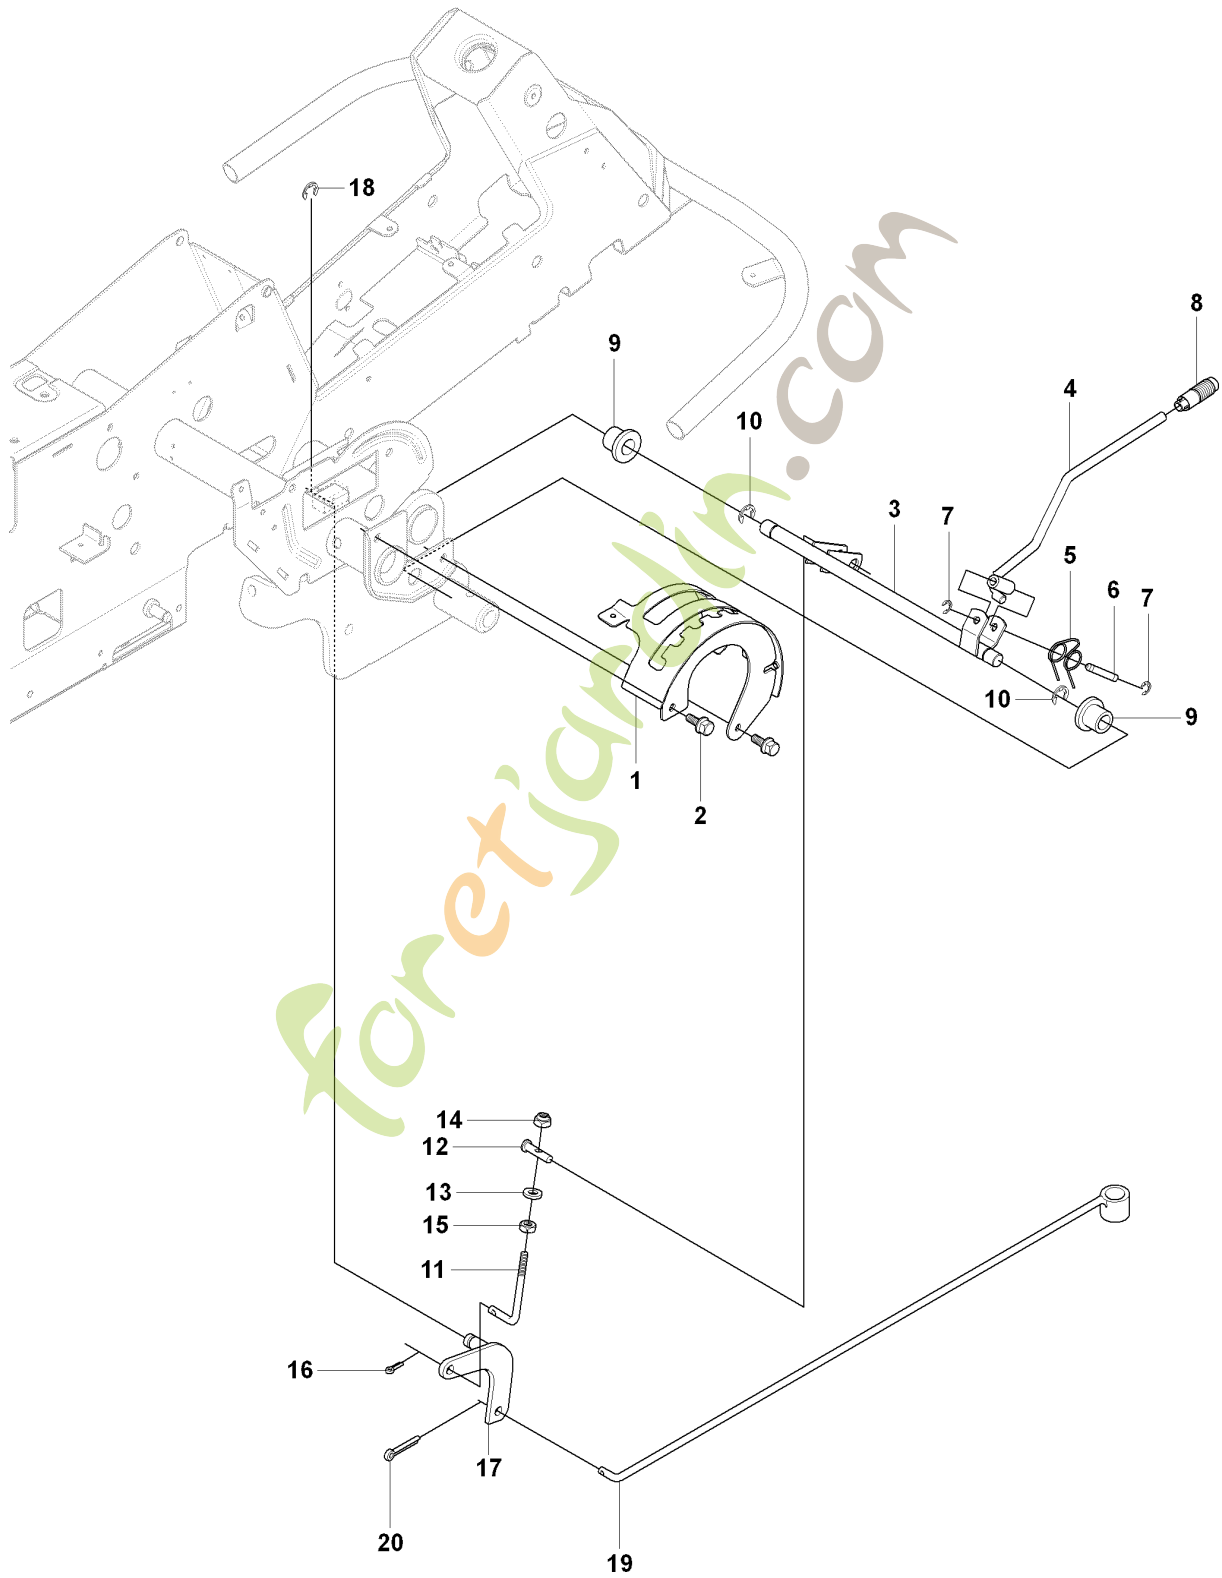

D 965 10 49-01 RIDER R175
HEIGHT ADJUSTMENT

Référence	Numéro de Pièce	Description	Remarque	QTÉ Kit équipement
1	535 50 14-01	PLAQUE DE CONTRÔLE		1
2	506 57 01-03	VIS EHHFM		2
3	535 50 64-01	ARBRE DE COMMANDE		1
4	535 50 62-01	VIS DE REGLAGE		1
5	506 53 14-01	RESSORT		1
6	506 53 15-01	ARBRE		1
7	735 31 09-20	CIRCLIP		2
8	506 54 20-01	POIGNÉE		1
9	506 55 43-01	ROULEMENT		2
10	735 31 22-20	CIRCLIP		2
11	506 90 82-01	HEIGHT ROD		1
12	506 78 46-01	STYLO		1
13	734 11 72-01	RONDELLE		1
14	732 21 18-01	LOCK NUT		1
15	731 23 18-01	ECROU HEXAGONAL		1
16	721 61 83-01	GOUPILLE FENDUE		1
17	506 99 83-01	MAILLON		1
18	735 31 15-20	CIRCLIP		1
19	506 97 51-01	CONNECTEUR		1
20	721 61 83-01	GOUPILLE FENDUE		1

foretjardin.com