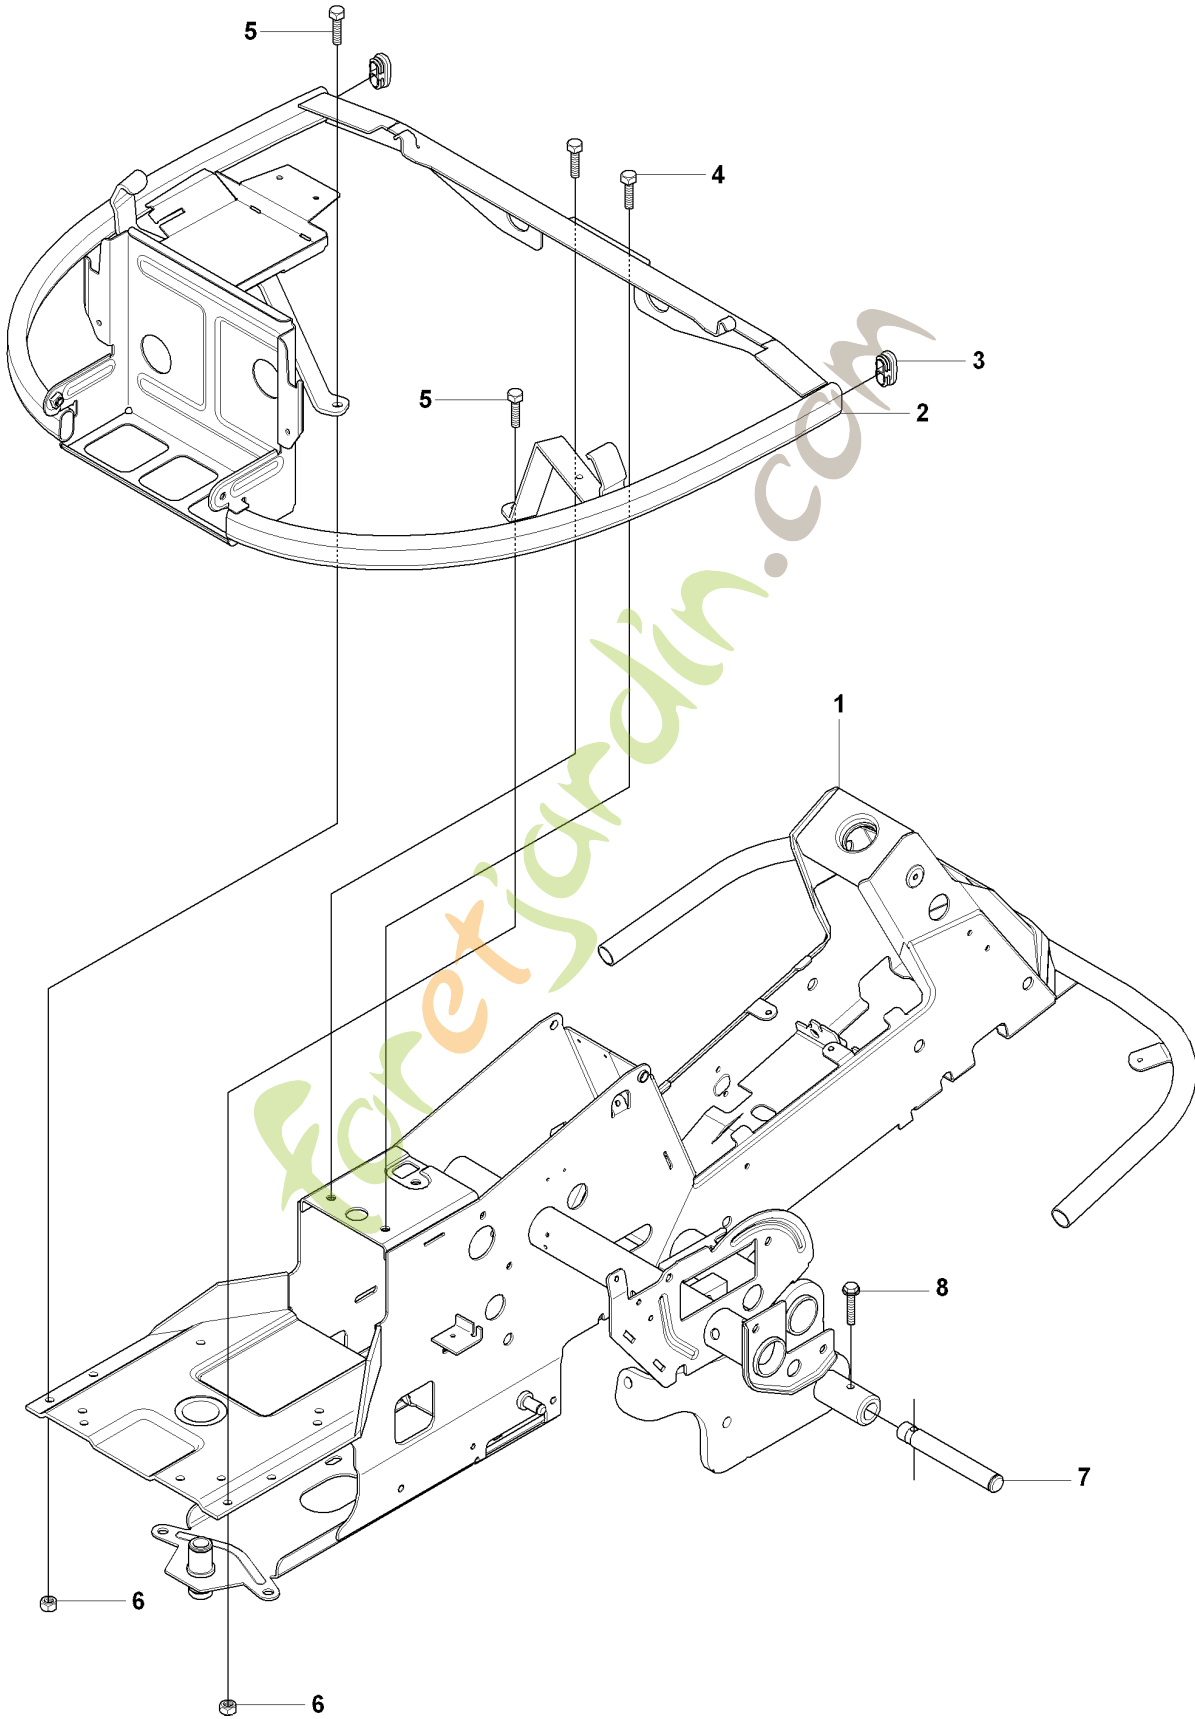

F 965 10 49-01 RIDER R175
CHASSIS

Référence	Numéro de Pièce	Description	Remarque	QTÉ Kit équipement
1	544 84 23-01	CADRE		1
2	544 24 42-02	CHASSIS MOTEUR		1
3	544 24 44-01	BOUCHON		2
4	506 57 01-03	VIS EHHFM		2
5	725 24 51-71	VIS EHHM		2
6	732 21 18-01	LOCK NUT		2
7	535 47 08-01	AXE DE ROUE		2
8	725 24 59-61	VIS EHHFT		2

foretjardin.com