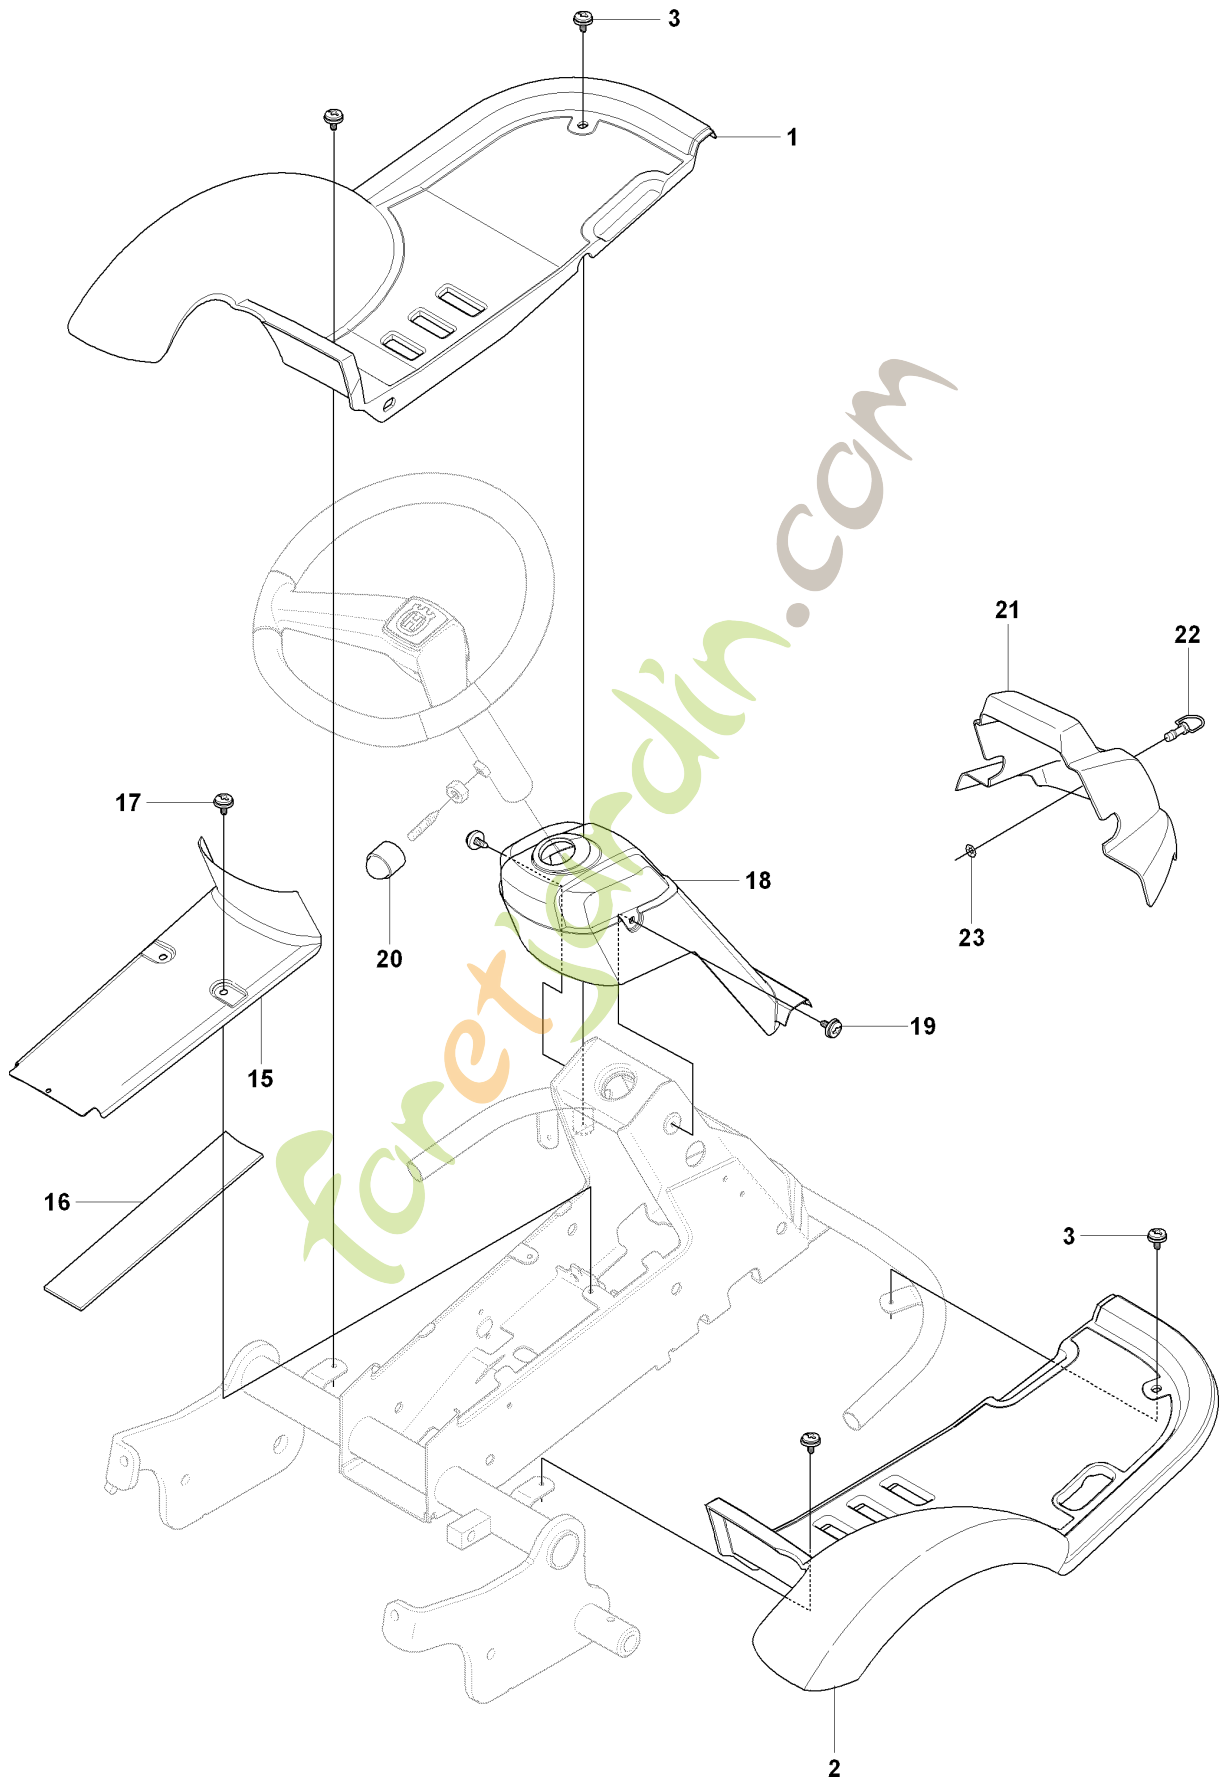

SPARE PARTS LIST

RIDERS

RIDER 175, 965104901 , 2007-01

Foretjanslinjen.com

C1 965 10 49-01 RIDER R175
COVER

Référence	Numéro de Pièce	Description	Remarque	QTÉ Kit équipement
4	544 24 50-02	CAPOT DU MOTEUR COMPLET		1
5	506 59 95-01	BOUTON		1
6	506 59 96-01	GUMMISTROPP		1
13	544 37 39-01	CARTER		1
14	544 40 05-01	VIS		2

foretjardin.com

C3 965 10 49-01 RIDER R175
COVER

Référence	Numéro de Pièce	Description	Remarque	QTÉ Kit équipement
7	535 50 25-01	COUVERCLE DE CONTRÔLE		1
8	544 40 05-01	VIS		1
9	544 33 21-03	COUVERCLE DE CONTRÔLE		1
10	544 33 22-02	CARTER		1
11	535 42 91-01	ECROU A RESSORT		1
12	544 40 05-01	VIS		4

foretjardin.com

C2 965 10 49-01 RIDER R175
COVER

Référence	Numéro de Pièce	Description	Remarque	QTÉ Kit équipement
1	544 89 59-01	FOOT PLATE		1
2	544 89 59-03	PLAQUE,GAUCHE		1
3	544 40 05-01	VIS		4
15	544 23 92-01	CARTER		1
16	544 42 75-01	TAPIS		1
17	544 40 05-01	VIS		2
18	544 32 65-01	CARTER		1
19	544 40 05-01	VIS		2
20	544 43 32-01	CARTER DE PROTECTION		1
21	535 43 39-01	CARTER		1
22	506 96 35-01	GOUPILLE		1
23	506 96 36-01	RONDELLE		1