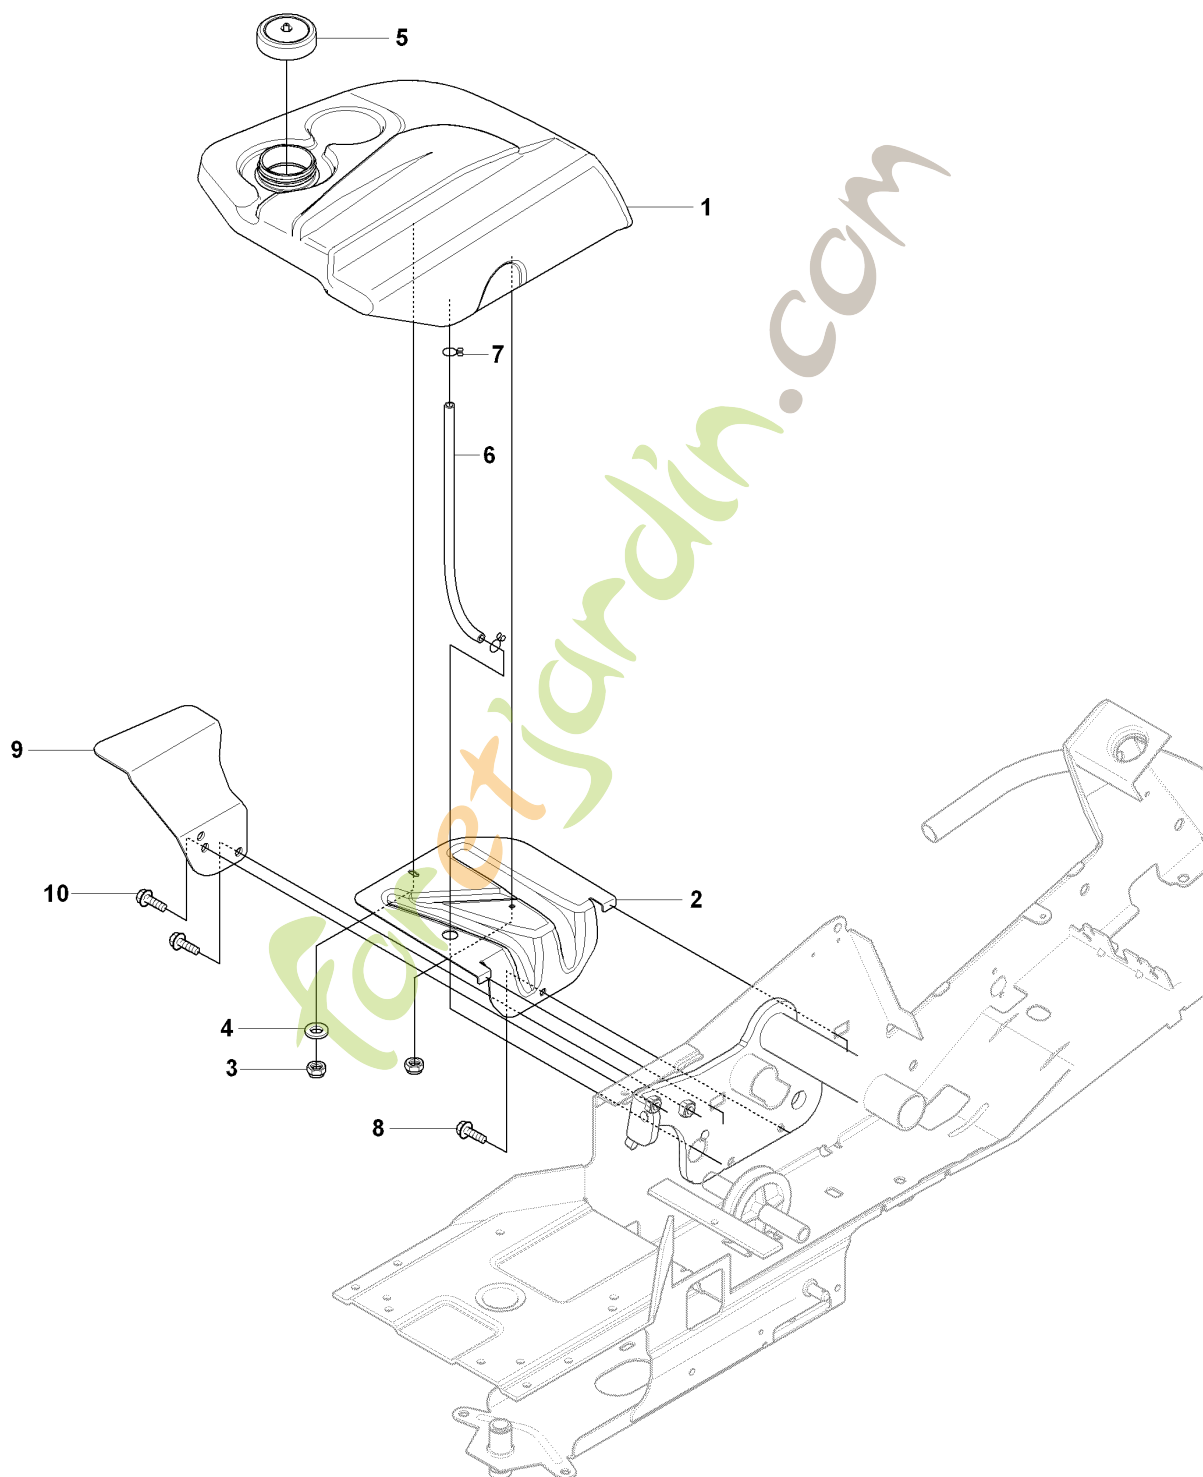

B 965 10 49-01 RIDER R175
FUEL SYSTEM

Référence	Numéro de Pièce	Description	Remarque	QTÉ Kit équipement
1	535 50 13-01	RÉSERVOIR À ESSENCE		1
2	544 32 93-01	SUPPORT		1
3	732 21 16-01	ÉCROU		2
4	734 11 56-01	RONDELLE		1
5	506 67 33-01	BOUCHON DE RÉSERVOIR COMPLET		1
6	506 94 67-07	DURITE D'ESSENCE		1
7	535 46 97-01	HOSE BRACE		2
8	725 23 64-61	VIS EHHFT		1
9	501 02 03-01	SUPPORT		1
10	725 24 93-71	VIS EHHM		2

Foretjardin.com