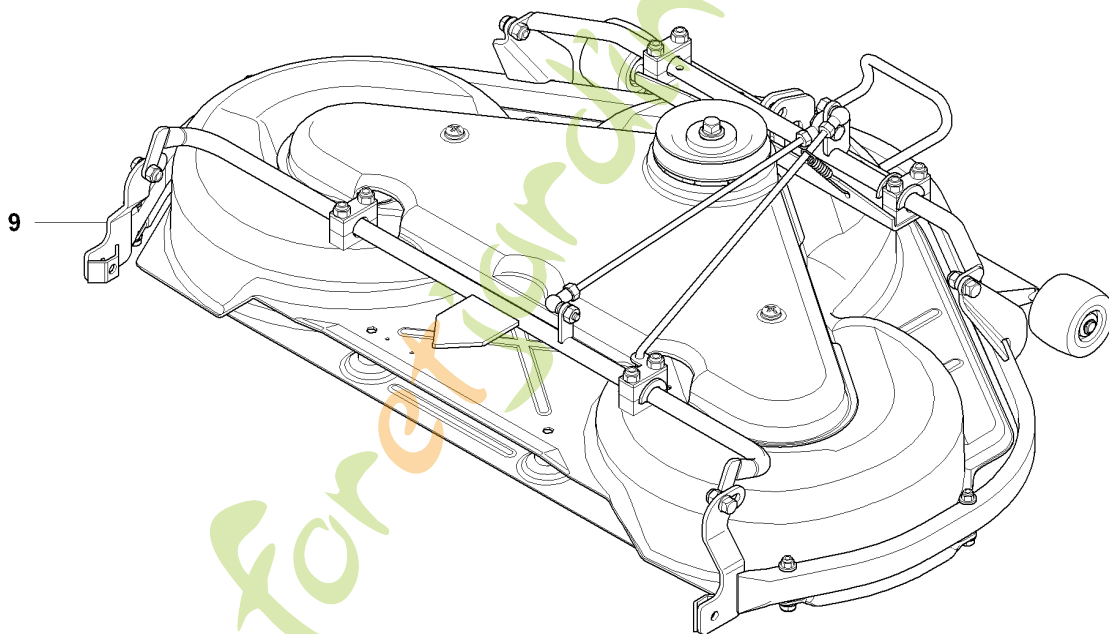

U 965 10 49-01 RIDER R175
965 07 85-01 MOWER DECK, COMBI 112

Référence	Numéro de Pièce	Description	Remarque	QTÉ Kit équipement
1	506 92 90-01	AUTOCOLLANT		1
2	535 43 74-01	LABEL WARNING		1
3	535 43 13-01	SUPPORT		1
4	725 25 42-51	VIS EHHM		1
5	725 25 36-71	VIS EHHM		1
6	732 25 22-01	ECROU HEXAGONALE DE BLOCAGE		2
7	506 59 74-01	COLLAR SCREW		2
8	732 21 18-01	LOCK NUT		2
9	965 07 85-01	CUTTING DECK		1

Forêtjardin.com