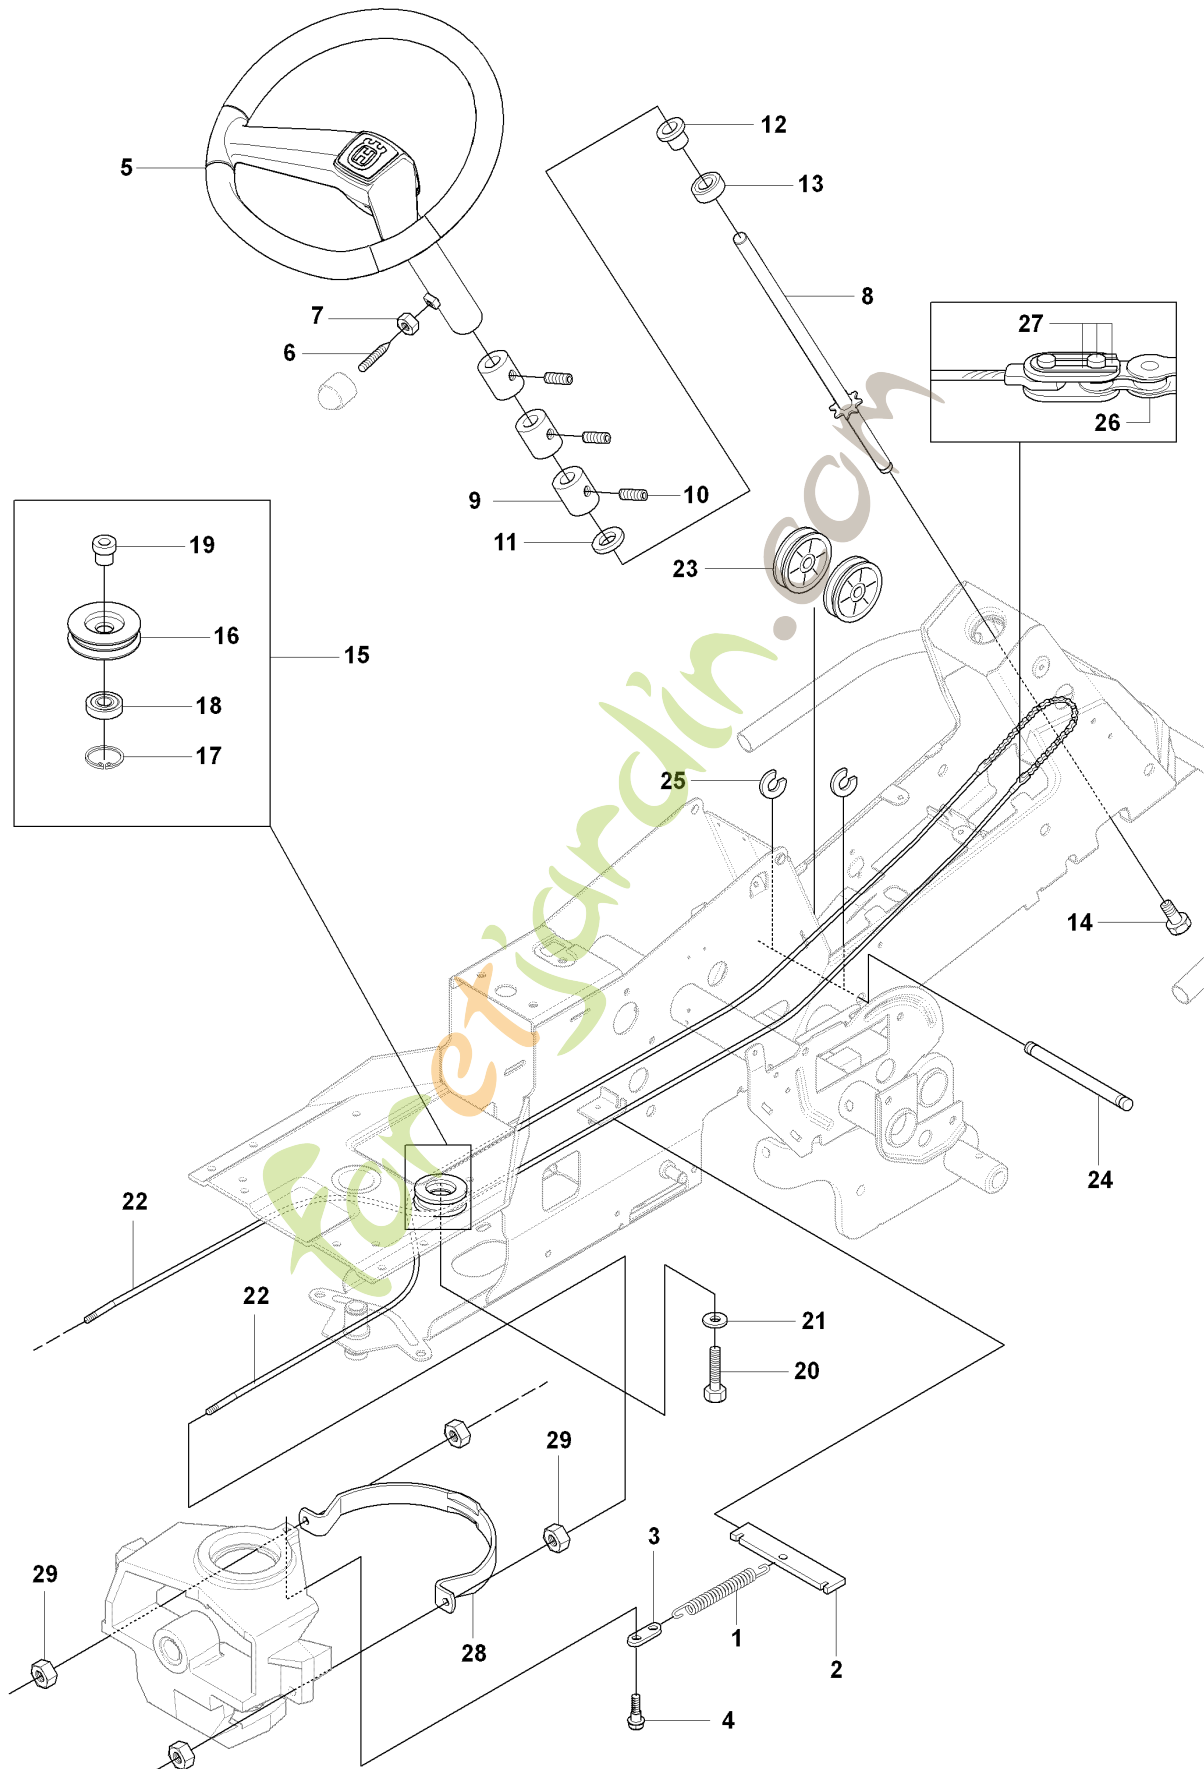

L 965 10 49-01 RIDER R175
STEERING

Référence	Numéro de Pièce	Description	Remarque	QTÉ Kit équipement
1	506 67 19-01	RESSORT		1
2	506 57 63-01	FIXATION DE RESSORT		1
3	506 67 08-01	MAILLON		1
4	506 59 74-01	COLLAR SCREW		1
5	544 37 52-02	VOLANT		1
6	728 74 55-05	VIS IHSETM		1
7	731 23 18-01	ECROU HEXAGONAL		1
8	535 49 95-01	ARBRE DE DIRECTION		1
9	506 86 34-01	ENTRAÎNEUR		3
10	728 84 43-05	VIS IHSETM		3
11	506 86 36-01	RONDELLE		1
12	506 88 78-01	RONDELLE D'ESPACEMENT		1
13	738 21 04-04	ROULEMENT À BILLES		1
14	506 57 01-04	VIS EHHFM		1
15	506 50 09-03	BARRING WHEEL		1
16	535 42 41-01	POULIE DE DEMARREUR		1
17	735 31 40-10	ANNEAU DE SÉCURITÉ		1
18	738 22 04-19	ROULEMENT À BILLES		1
19	506 50 08-02	BUSHING		1
20	506 67 54-02	VIS EHHFM		1
21	734 11 74-41	RONDELLE		1
22	506 58 91-04	CÂBLE COMPLET		2
23	506 52 24-01	POULIE DE LANCEUR		2
24	506 53 94-02	ARBRE		1
25	735 31 14-20	CIRCLIP		2
26	506 55 46-01	CHAÎNE		1
27	506 55 47-01	SUPPORT		2
28	544 42 73-01	GUIDE DE CABLAGE		1
29	731 23 20-51	ECROU HEXAGONAL		4

foretjardin.com