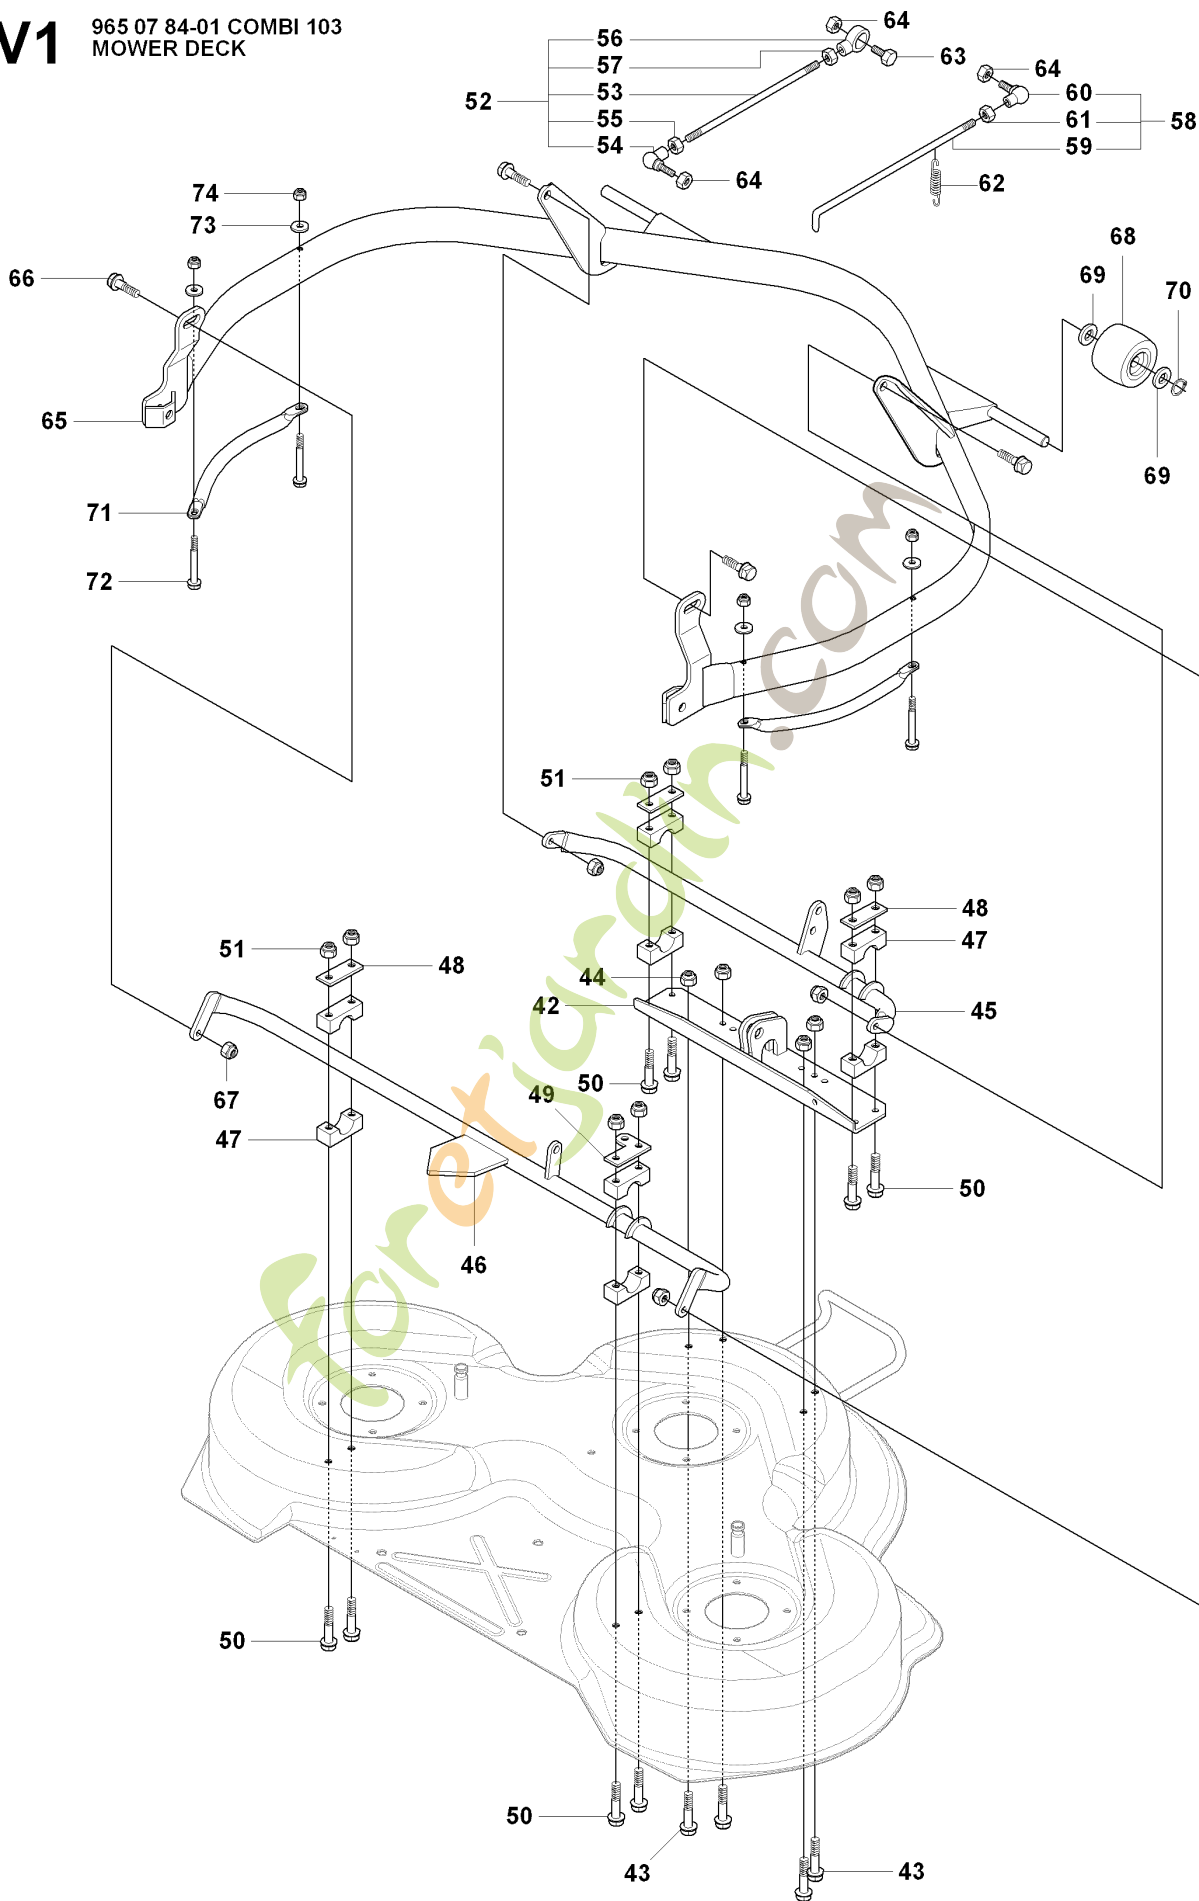

V1 965 07 84-01 COMBI 103
MOWER DECK

Référence	Numéro de Pièce	Description	Remarque	QTÉ Kit équipement
42	535 42 30-01	SUPPORT		1
43	725 24 51-71	VIS EHHM		4
44	732 21 18-01	LOCK NUT		4
45	535 46 88-01	TUBE		1
46	535 46 87-01	SUPPORT		1
47	506 86 96-01	ROULEMENT		8
48	506 81 38-01	REINFORCING PLATE		3
49	506 97 91-01	RONDELLE		1
50	725 24 61-51	VIS EHHM		8
51	732 21 18-01	LOCK NUT		8
52	506 93 39-04	ENSEMBLE DE TIGES PARALLELE		1
53	506 81 49-06	BARRE		1
54	506 78 99-01	BIELLE		1
55	506 89 76-01	ÉCROU		1
56	506 95 17-01	TÊTE DE MAILLON		1
57	731 23 20-51	ECROU HEXAGONAL		1
58	506 94 12-06	CLUTCH ROD ASSY		1
59	506 94 13-06	TIGE D'EMBAYAGE		1
60	506 78 99-01	BIELLE		1
61	506 89 76-01	ÉCROU		1
62	506 53 56-03	RESSORT		1
63	725 24 95-71	VIS EHHM		1
64	732 21 20-51	ÉCROU		3
65	535 46 36-01	CINTRE PROTECTEUR		1
66	506 59 74-01	COLLAR SCREW		4
67	732 21 18-01	LOCK NUT		4
68	506 96 30-01	ROUE COMPLÈTE		2
69	535 46 41-01	RONDELLE		4
70	735 31 17-00	ANNEAU DE SÉCURITÉ		2
71	535 47 63-01	SIDE RAIL		2
72	727 63 83-01	VIS RSQM		4
73	734 11 56-01	RONDELLE		4
74	732 21 16-01	ÉCROU		4

foretjardin.com