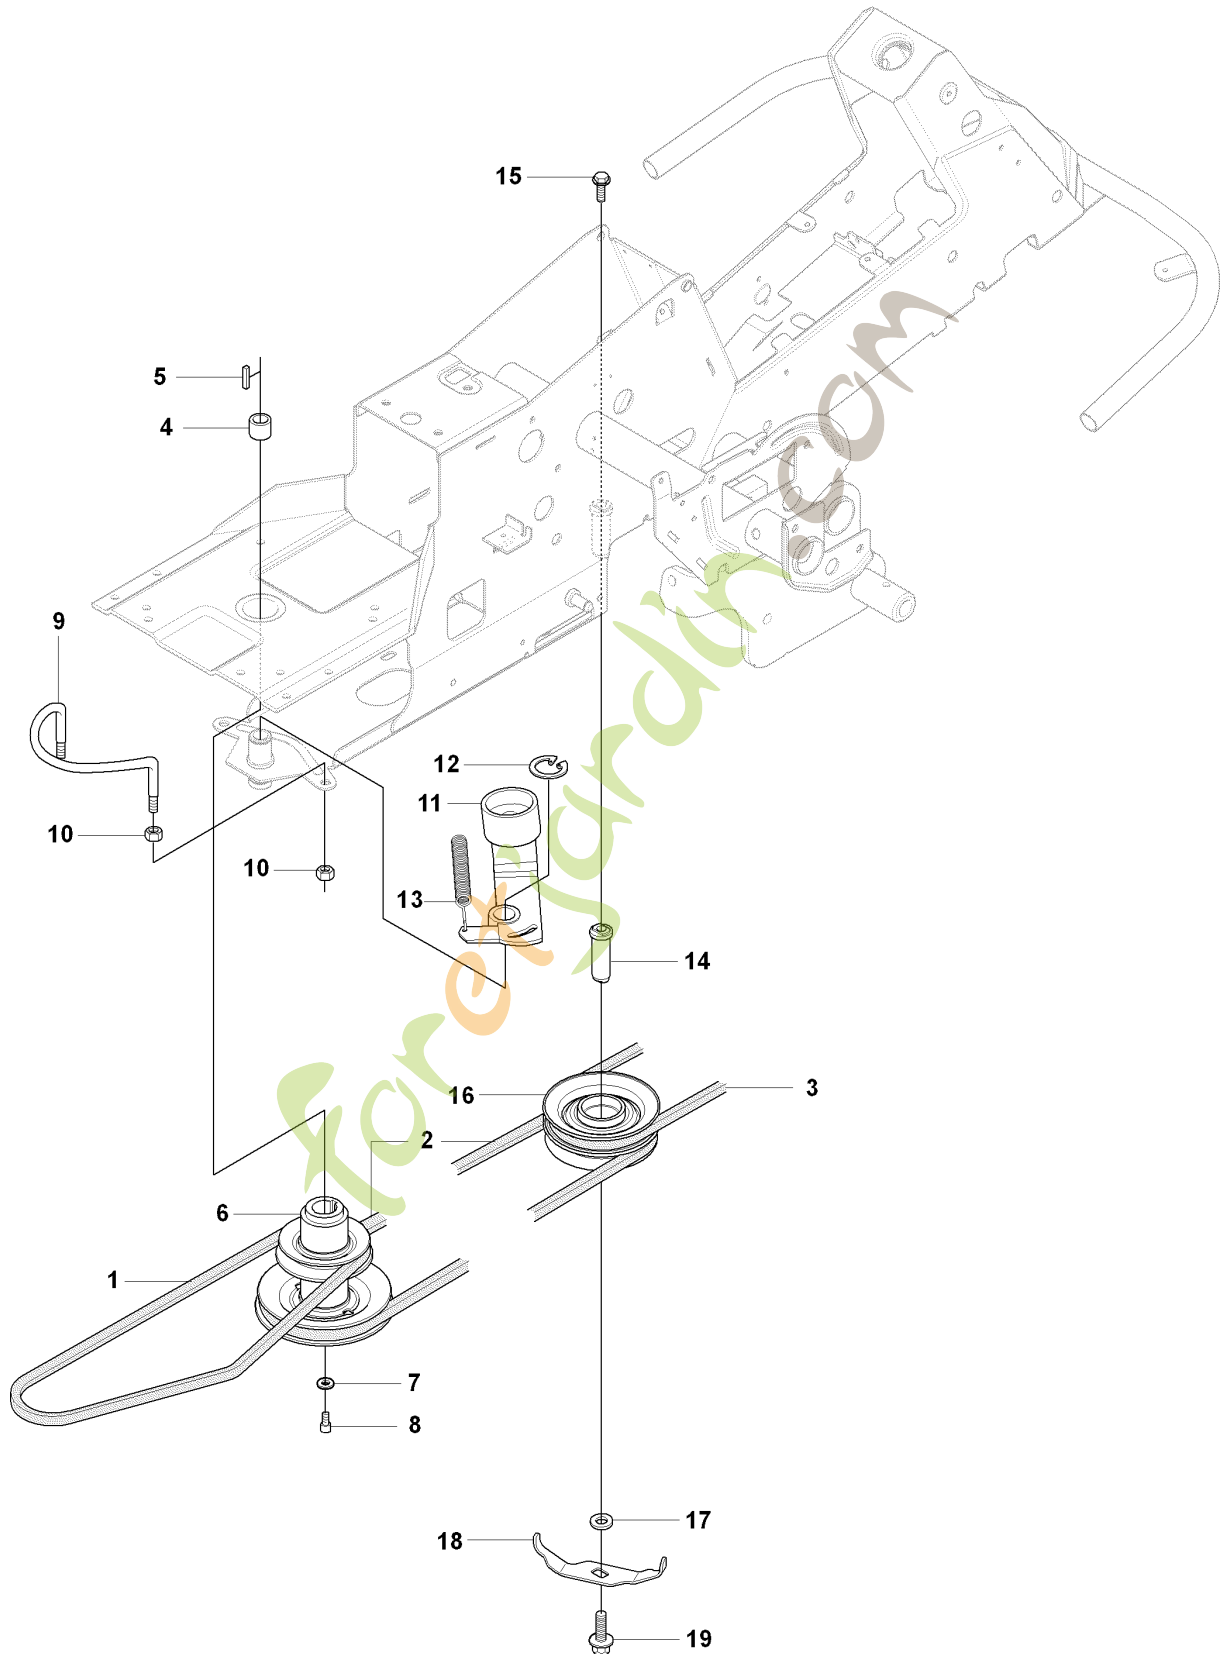

G 965 10 49-01 RIDER R175
TRANSMISSION

TRANSMISSION

RIDER 175, 965104901 , 2007-01

Référence	Numéro de Pièce	Description	Remarque	QTÉ Kit équipement
1	506 98 83-01	COURROIE D'ENTRAÎNEMENT		1
2	544 40 02-01	COURROIE		1
3	535 41 19-01	COURROIE		1
4	506 50 92-01	DOUILLE D'ESPACEMENT		1
5	506 55 59-01	CLAVETTE		1
6	535 48 24-01	POULIE		1
7	506 59 75-01	RONDELLE		1
8	506 55 60-02	SCREW UNC		1
9	506 66 45-01	GUIDE DE COURROIE		1
10	731 23 20-51	ECROU HEXAGONAL		4
11	535 48 44-01	TENDEUR DE COURROIE COMPLET		1
12	735 31 26-00	ANNEAU DE SÉCURITÉ		1
13	506 66 56-01	RESSORT		1
14	544 42 61-01	ARBRE		1
15	506 67 54-01	VIS EHHFM		1
16	535 48 22-01	MELLANHJUL		1
17	506 77 57-01	RONDELLE		1
18	544 40 53-01	GUIDE DE COURROIE		1
19	506 57 01-05	VIS EHHFM		1

foretjardin.com