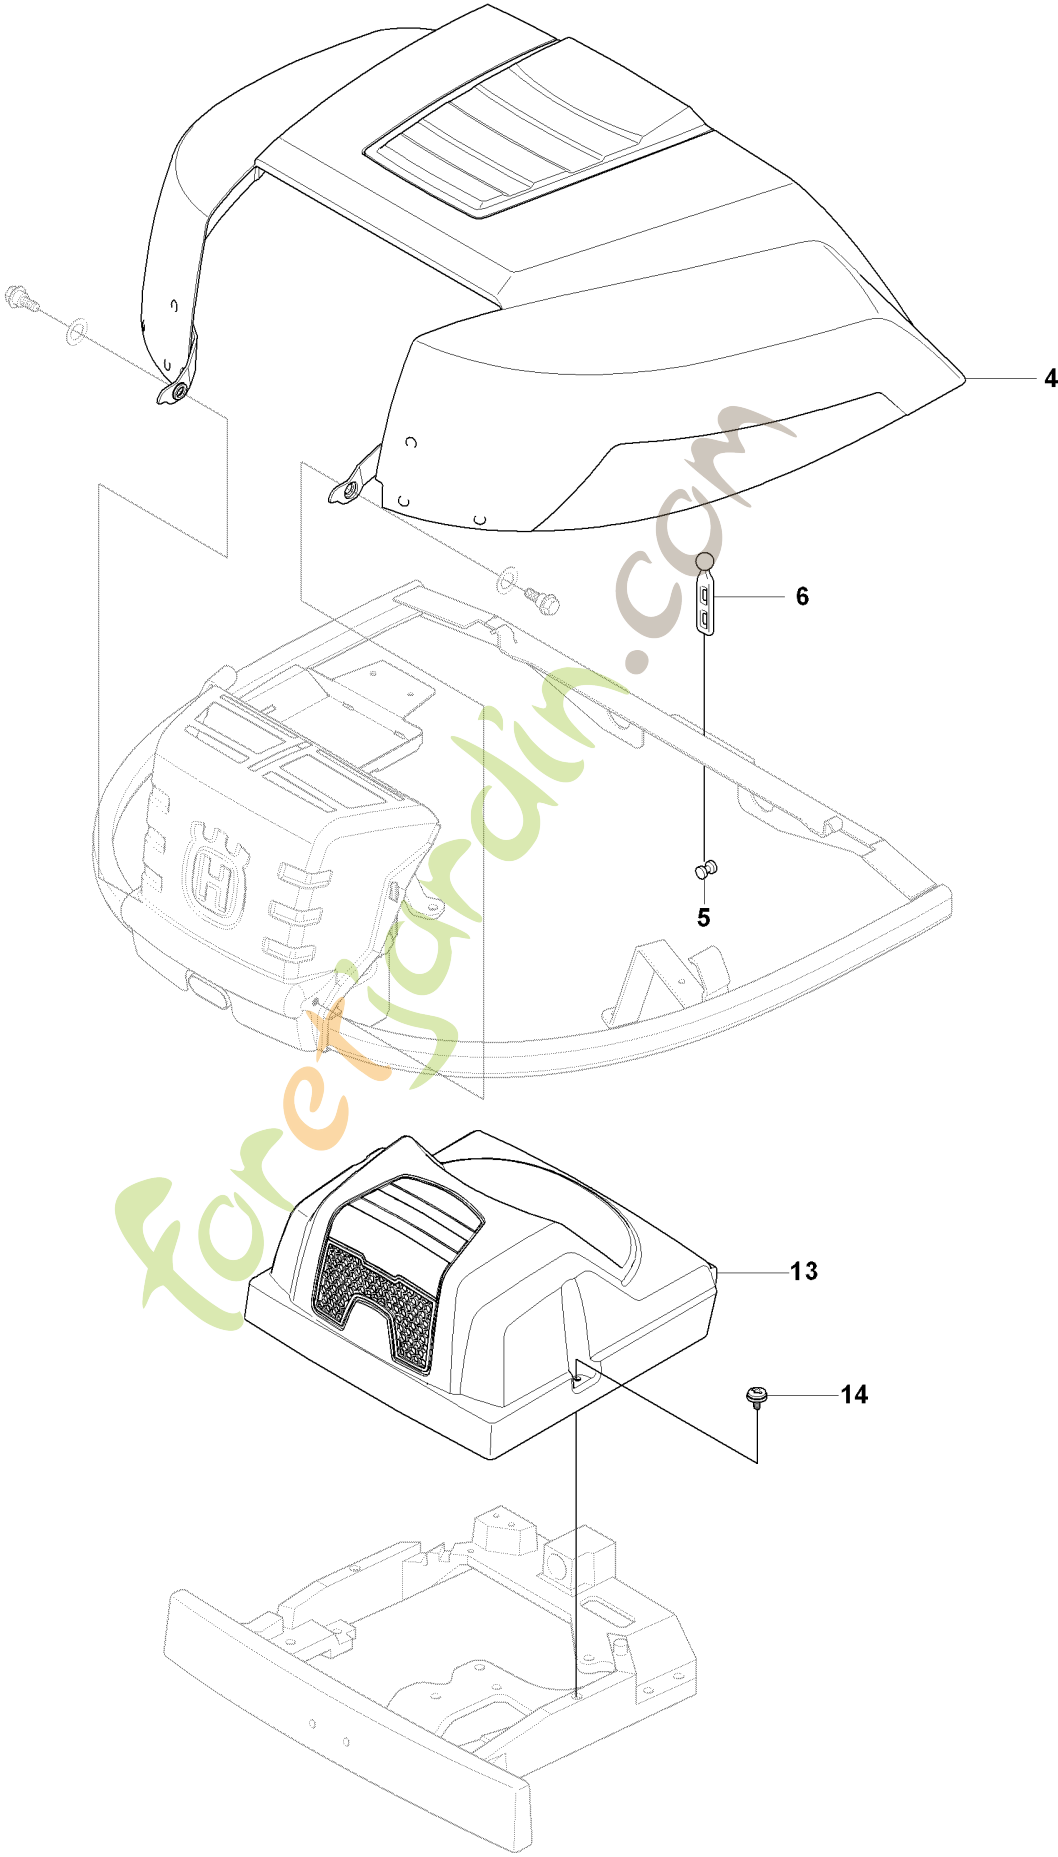

SPARE PARTS LIST

RIDERS

RIDER 175, 965104901 , 2007-01

Foretjanslinjen.com

C1 965 10 49-01 RIDER R175
COVER

Référence	Numéro de Pièce	Description	Remarque	QTÉ Kit équipement
4	544 24 50-02	CAPOT DU MOTEUR COMPLET		1
5	506 59 95-01	BOUTON		1
6	506 59 96-01	GUMMISTROPP		1
13	544 37 39-01	CARTER		1
14	544 40 05-01	VIS		2

foretjardin.com

S 965 10 49-01 RIDER R175
FRAME

CHASSIS

RIDER 175, 965104901 , 2007-01

Référence	Numéro de Pièce	Description	Remarque	QTÉ Kit équipement
1	535 47 10-01	CHÂSSIS DE L'UNITÉ COMPLET		1
2	506 89 58-01	COLLAR SCREW		2
3	732 25 22-01	ECROU HEXAGONALE DE BLOCAGE		2
4	506 83 76-01	RESSORT		2
5	506 83 77-01	RING BOLT		2
6	731 23 20-51	ECROU HEXAGONAL		4
7	734 11 72-01	RONDELLE		2
8	506 96 66-01	EPINGLE		1
9	506 98 14-01	ROUE COMPLÈTE		2
10	506 98 00-01	ARBRE		1
11	506 97 96-01	ROUE		1
12	734 11 77-71	RONDELLE		1
13	735 31 15-20	CIRCLIP		1
14	506 99 78-01	MAILLON		1
15	506 99 79-01	MAILLON		1
16	506 96 37-01	SUPPORT		1
17	506 98 28-01	SUPPORT		1
18	722 78 39-02	BLIND RIVET		2
19	506 59 74-01	COLLAR SCREW		2
20	732 21 18-01	LOCK NUT		2
21	506 97 46-01	STYLO		1
22	721 86 17-01	GOUPILLE		1
23	721 68 02-51	SPRING COTTER		1
24	506 97 48-01	POULIE		1
25	506 97 50-01	GUIDE DE COURROIE		1
26	506 82 68-01	DOUILLE		1
27	725 24 61-51	VIS EHHM		1
28	734 11 64-41	RONDELLE		1
29	732 21 18-01	LOCK NUT		1
30	506 97 62-01	TENDEUR DE COURROIE COMPLET		1
31	506 97 63-01	BIELLE		1
32	506 53 27-01	POULIE		1
33	506 82 68-01	DOUILLE		1
34	725 24 57-51	VIS		1
35	734 11 64-41	RONDELLE		1
36	732 21 18-01	LOCK NUT		1
37	506 59 75-01	RONDELLE		1
38	506 98 25-01	RONDELLE		1
39	725 24 95-71	VIS EHHM		1
40	732 21 20-51	ÉCROU		1
41	506 97 68-01	RESSORT		1