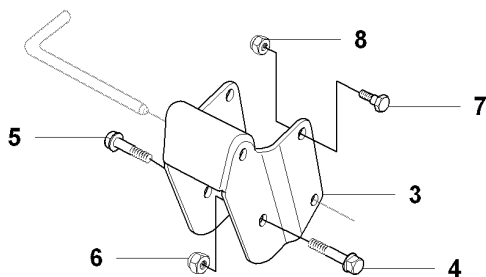

T 965 10 49-01 RIDER R175
965 07 84-01 MOWER DECK, COMBI 103

Référence	Numéro de Pièce	Description	Remarque	QTÉ Kit équipement
1	506 92 90-01	AUTOCOLLANT		1
2	535 43 74-01	LABEL WARNING		1
3	535 43 13-01	SUPPORT		1
4	725 25 42-51	VIS EHHM		1
5	725 25 36-71	VIS EHHM		1
6	732 25 22-01	ECROU HEXAGONALE DE BLOCAGE		2
7	506 59 74-01	COLLAR SCREW		2
8	732 21 18-01	LOCK NUT		2
9	965 07 84-01	CUTTING DECK		1

Forêtjardin.com