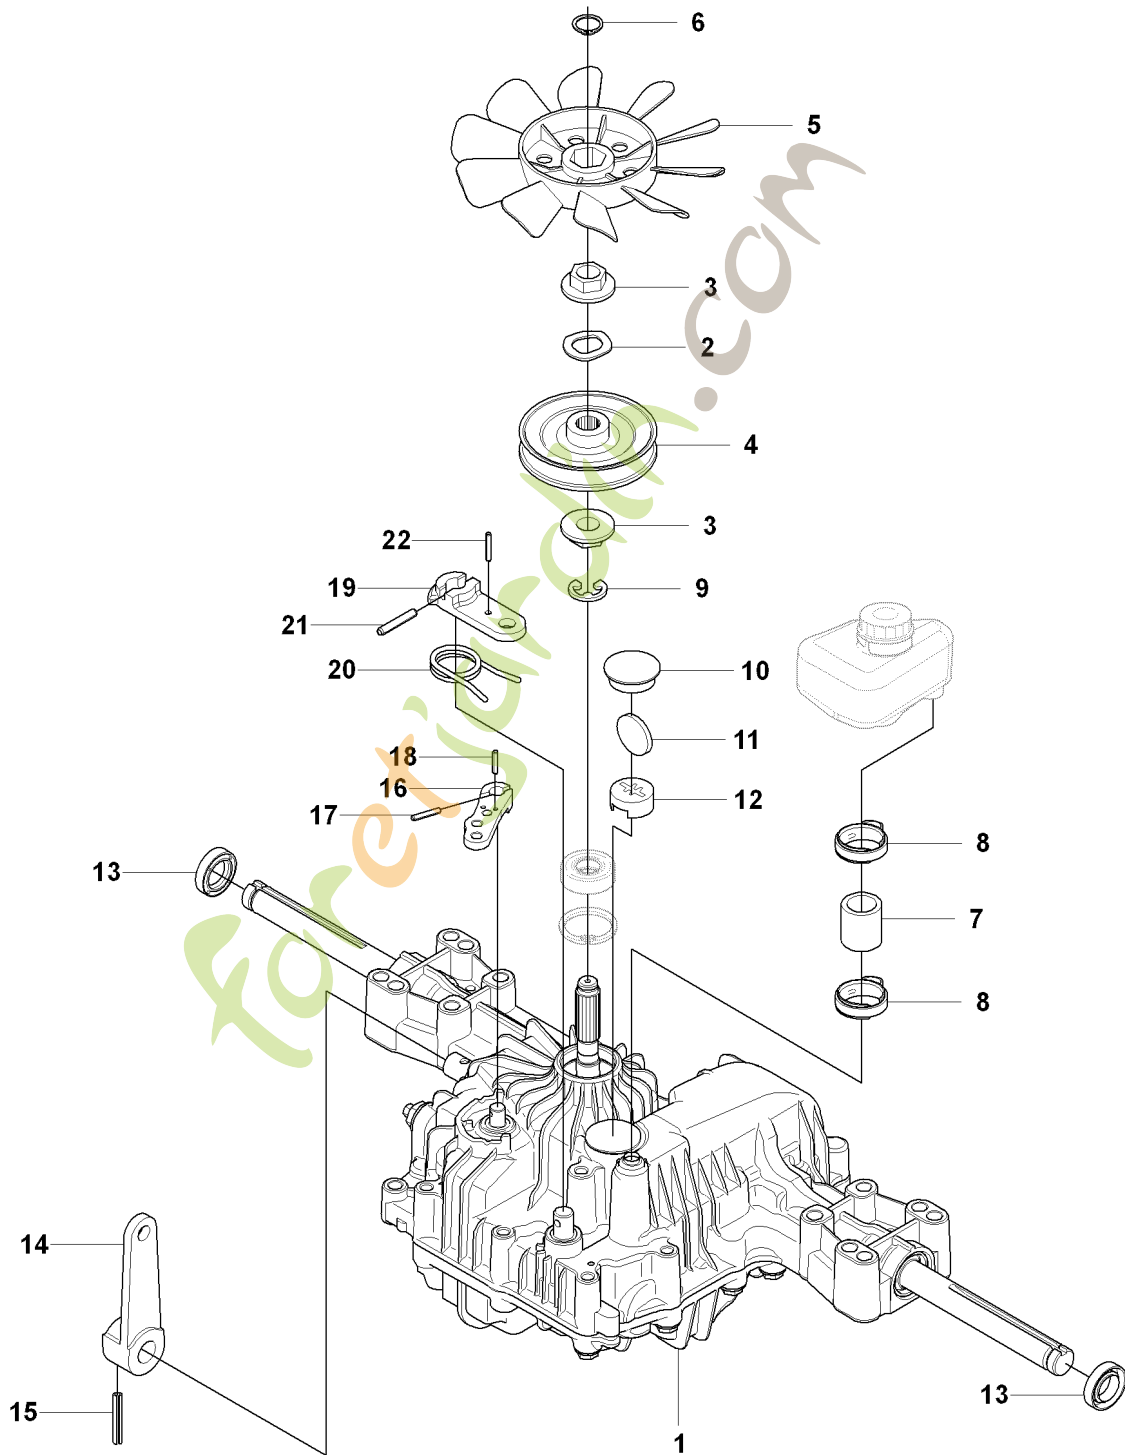

K 965 10 49-01 RIDER R175
HYDROSTAT K46 EU

TRANSMISSION

RIDER 175, 965104901 , 2007-01

Référence	Numéro de Pièce	Description	Remarque	QTÉ Kit équipement
1	506 98 63-01	TRANSMISSION		1
2	506 98 65-01	RONDELLE DU RESSORT		1
3	506 98 66-01	PIECE D'ESPACEMENT		2
4	506 98 67-01	POULIE		1
5	506 98 68-01	VENTILATEUR		1
6	735 31 15-00	ANNEAU DE SÉCURITÉ		1
7	506 98 69-01	TUYAU		1
8	506 98 70-01	AGRAFE DE TUYAU		2
9	735 31 28-00	ANNEAU DE SÉCURITÉ		1
10	535 40 28-32	BOUCHON		1
11	535 40 28-29	AIMANT		1
12	535 40 28-30	HOLDER		1
13	535 40 28-37	JOINT		2
14	535 40 28-35	LEVIER		1
15	535 40 28-09	GOUPILLE		1
16	535 40 28-17	LEVIER		1
17	535 40 28-16	GOUPILLE		1
18	535 40 28-33	GOUPILLE		1
19	535 40 28-41	GOUPILLE		1
20	535 40 28-39	RESSORT DE RENVOI		1
21	535 40 28-40	GOUPILLE		1
22	535 40 28-41	GOUPILLE		1

Foretjardin.com